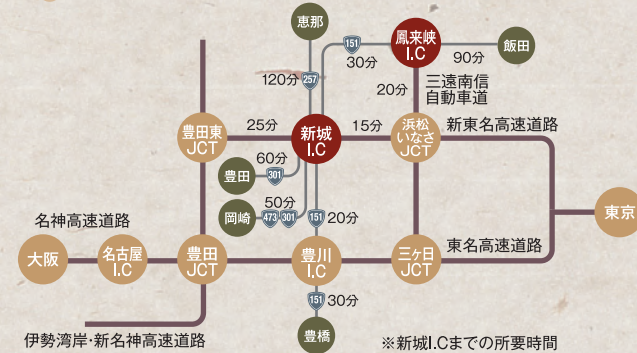

イベントスケジュール 自然 □ まつり □ 文化・芸能 □ その他

まつり・イベント名	場所	開催日
鳳来寺山初詣	鳳来寺・東照宮	1月1日
鳳来寺田楽	鳳来寺田楽堂	1月3日
新城マラソン	新城総合公園周辺	1月中旬の日曜日
湯谷温泉花まつり	湯谷温泉大駐車場	2月毎土曜日
奥三河パワートレイル	奥三河地域	未定
新城さくらまつり	桜淵公園	3月下旬~4月中旬
長篠合戦のぼりまつり	長篠城跡	5月5日
設楽原決戦場まつり	設楽原・信玄塚	6月第1土曜日
富岡中部祇園祭礼	富岡天王社	7月第2土曜日
阿寺の七滝まつり	阿寺の七滝	7月最終日曜日
新城納涼花火大会	桜淵公園	8月13日
大海の放下	大海泉昌寺	8月14日・15日
火おんどり	信玄塚	8月15日
鍋づる万灯	万灯山(市川)	8月15日
乗本万灯	万灯山(乗本)	8月15日
新城新能	新城文化会館	8月中旬
富永神社例大祭	富永神社	10月第2週の金・土・日曜日
石座神社笹踊り	石座神社	10月中旬の日曜日
名越神楽	名越地区	10月第3週の土・日曜日
鳳来寺山もみじまつり	鳳来寺山	11月上旬~12月上旬 ※メインイベント11月23日(祝)
新城歌舞伎	新城文化会館	11月中旬
しんしろ軽トラ市~のんぱいロット~	新城中央通商店街	毎月第4日曜日

SHINSHIRO
TOURIST INFORMATION GUIDE

- 名古屋から 約55分
- 東京から 約2時間30分
- 大阪から 約2時間20分

お車をご利用の場合

鉄道をご利用の場合

新城市観光課・新城市観光協会
〒441-1392 愛知県新城市字東入船 115 番地 (観光課)
TEL 0536-23-7613 (観光課)
TEL 0536-29-0829 (観光協会)
URL <http://shinshirokankou.com>
発行：新城市 2023.11

AICHI
SHINSHIRO
TOURIST
INFORMATION
GUIDE

あるがままのおもてなし

長篠合戦図解風 (大阪城天守閣所蔵)