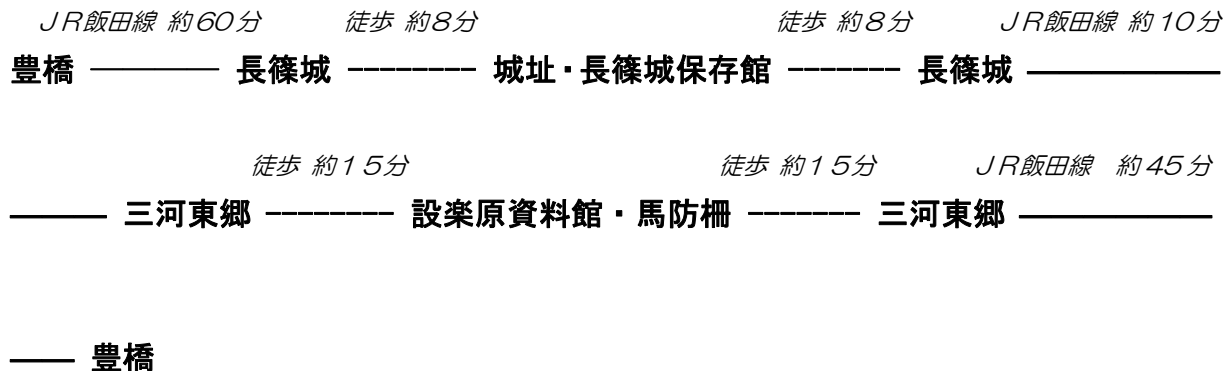

# 「長篠の戦い」史跡見学所要時間の目安

(JR飯田線利用)

## 長篠城保存館・設楽原資料館見学コース

## 長篠城保存館・医王寺・武田勝頼本陣・設楽原資料館見学コース