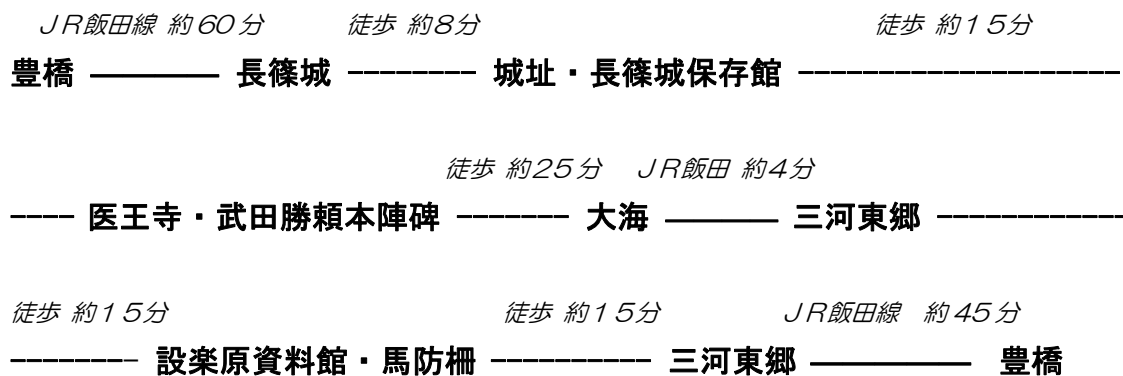

# 「長篠の戦い」史跡見学所要時間の目安

(JR飯田線利用)

## 長篠城保存館・設楽原資料館見学コース

## 長篠城保存館・医王寺・武田勝頼本陣・設楽原資料館見学コース