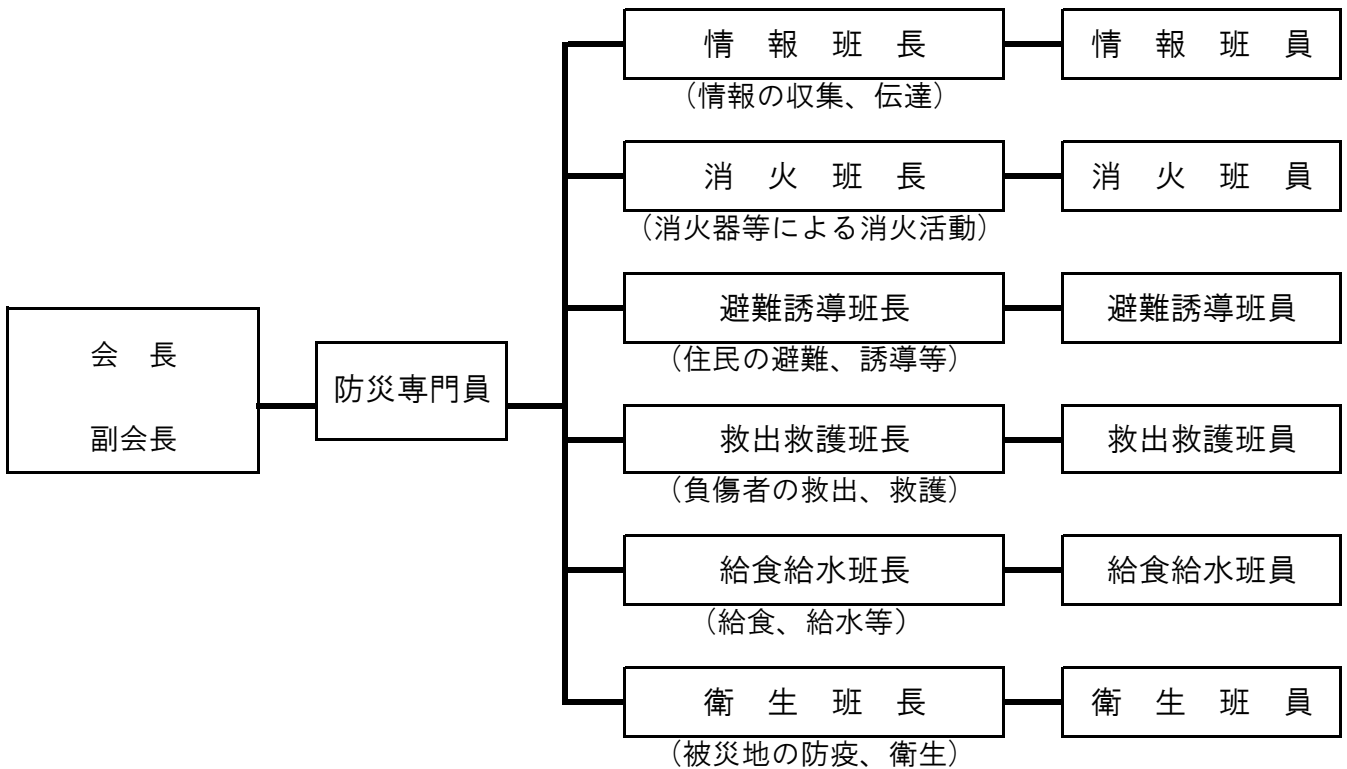

自主防災会の組織

自主防災会設置状況(新城地区)

地区	防災会(行政区)名	組織数
新城小学校区	東新町・西新町・本町・入船・新城中町・栄町・橋向・的場・弁天	9
千郷小学校区	片山・徳定・山・臼子・今出平・諏訪・杉山・石田・野田・中市場 大野田・稲木・豊島・川田・川田原・上市場西住宅・上市場東住宅	17
東郷西小学校区	平井・上平井・矢部・富沢・富永	5
東郷東小学校区	大宮・牛倉・須長・浅谷・出沢・横川・大海・有海・八束穂・竹広 川路・緑が丘	12
舟着小学校区	市川・塩沢・鳥原・吉川	4
八名小学校区	小畑・中宇利・富岡東部・富岡中部・富岡西部・黒田・一鍬田 八名井・東清水野	9
庭野小学校区	庭野	1
新城地区合計		57