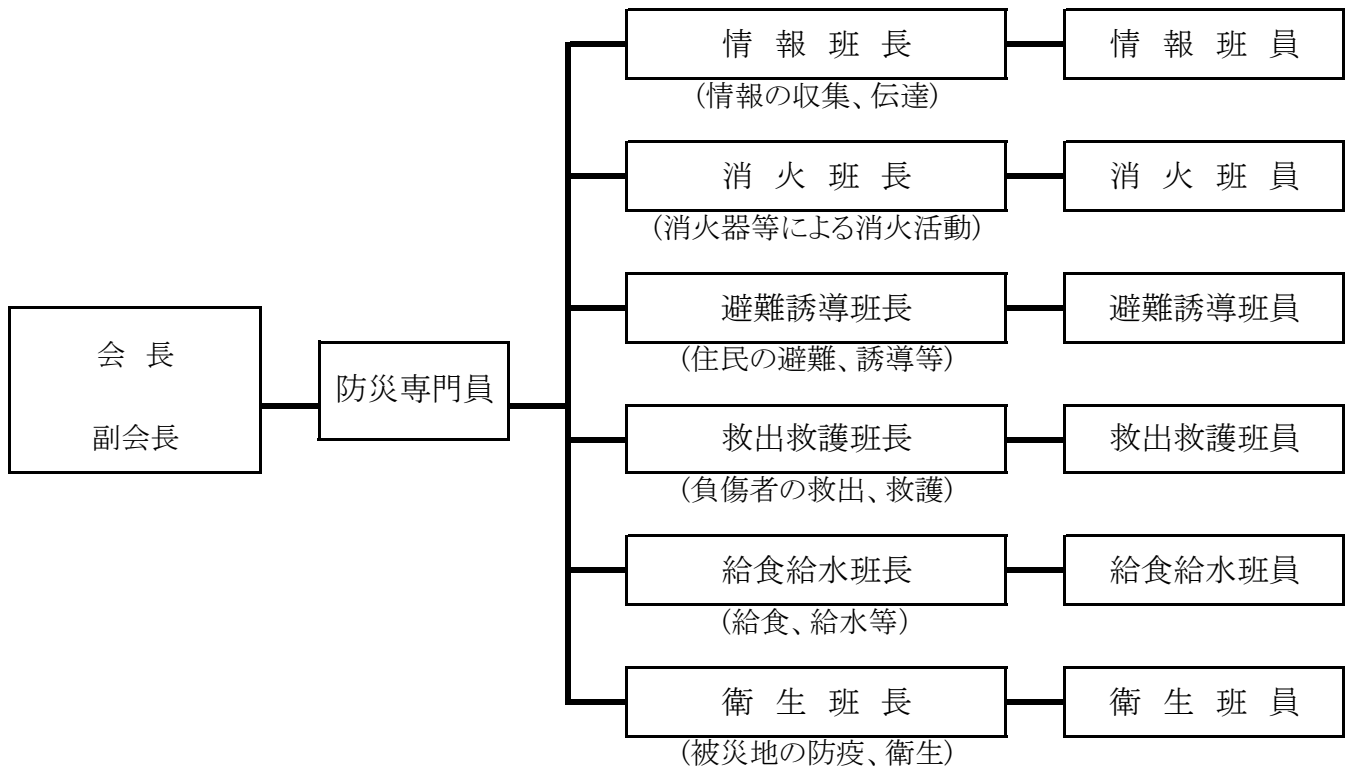

自主防災会の組織

自主防災会設置状況(新城地区)

| 設置年度 | 地区 | 防災会(行政区)名 | 組織数 |
|--------|----|---|-----|
| S54 | 新城 | 東新町・西新町・本町・入船・新城中町・栄町・橋向・的場 | 8 |
| S55 | 千郷 | 片山・徳定・山・臼子・今出平・諏訪・杉山・石田・野田・中市場・大野田・稲木 豊島・川田・川田原・上市場西住宅 | 16 |
| | 東郷 | 平井・上平井・矢部・富沢・富永・大宮・牛倉・須長・浅谷 出沢・横川・大海・有海・八束穂・竹広・川路 | 16 |
| | 八名 | 東清水野 | 1 |
| S56 | 舟着 | 市川・塩沢・鳥原・吉川 | 4 |
| | 八名 | 小畑・中宇利・富岡東部・富岡中部・富岡西部・黒田・庭野 一鍬田・八名井 | 9 |
| S58 | 千郷 | 上市場東住宅 | 1 |
| S61 | 東郷 | 緑が丘 | 1 |
| H17 | 新城 | 弁天 | 1 |
| 新城地区合計 | | | 57 |