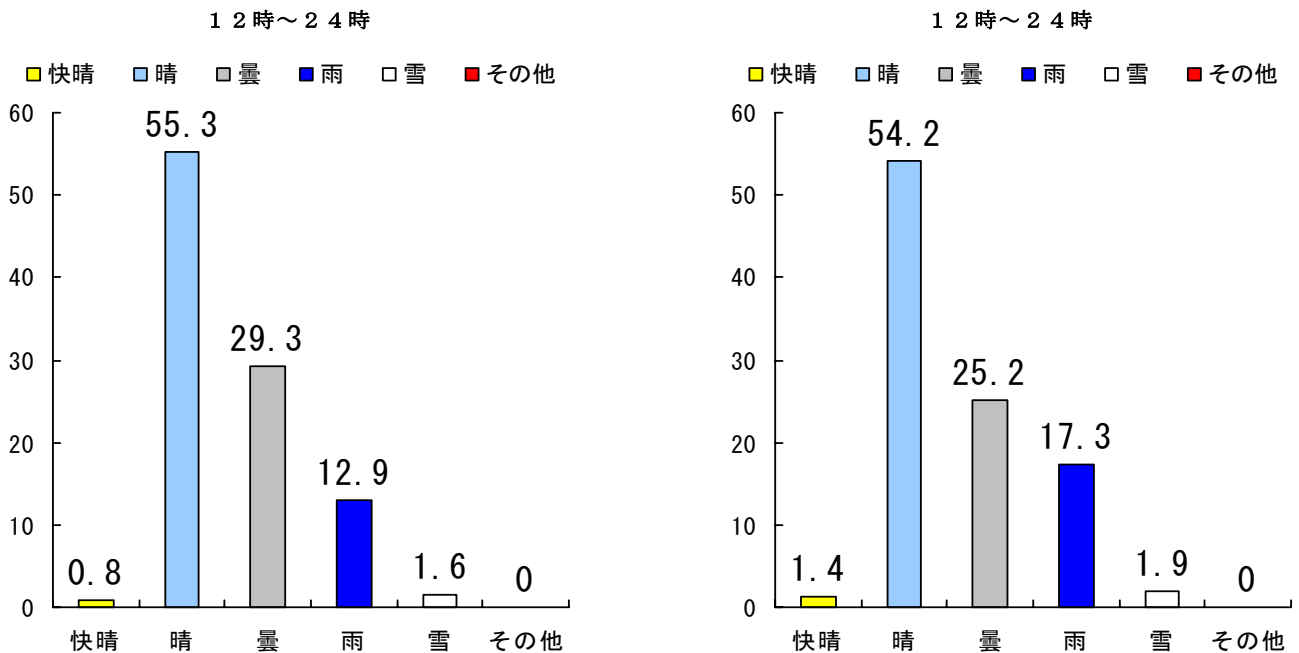

時間別天気統計

(平成17年中)

天気別	時 間	1月	2月	3月	4月	5月	6月	7月	8月	9月	10月	11月	12月	合計
快晴	0時～12時	1	1	0	0	0	0	0	1	0	0	0	0	3
	12時～24時	1	1	0	1	0	0	0	1	1	0	0	0	5
晴	0時～12時	23	13	14	19	16	13	12	14	18	16	23	21	202
	12時～24時	23	15	14	19	16	13	12	12	15	15	24	20	198
曇	0時～12時	6	11	12	7	10	11	11	11	9	7	5	7	107
	12時～24時	4	4	8	6	7	9	13	13	12	8	3	5	92
雨	0時～12時	0	2	4	4	5	6	8	5	3	8	2	0	47
	12時～24時	2	7	8	4	8	8	6	5	2	8	3	2	63
雪	0時～12時	1	1	1	0	0	0	0	0	0	0	0	3	6
	12時～24時	1	1	1	0	0	0	0	0	0	0	0	4	7
その他	0時～12時	0	0	0	0	0	0	0	0	0	0	0	0	0
	12時～24時	0	0	0	0	0	0	0	0	0	0	0	0	0

(単位:日数)

時間別天気状況

(平成17年中)

時 間	データ	快晴	晴	曇	雨	雪	その他
0時～12時	日数	3.0	202.0	107.0	47.0	6.0	0.0
	割合%	0.8	55.3	29.3	12.9	1.6	0.0
12時～24時	日数	5.0	198.0	92.0	63.0	7.0	0.0
	割合%	1.4	54.2	25.2	17.3	1.9	0.0