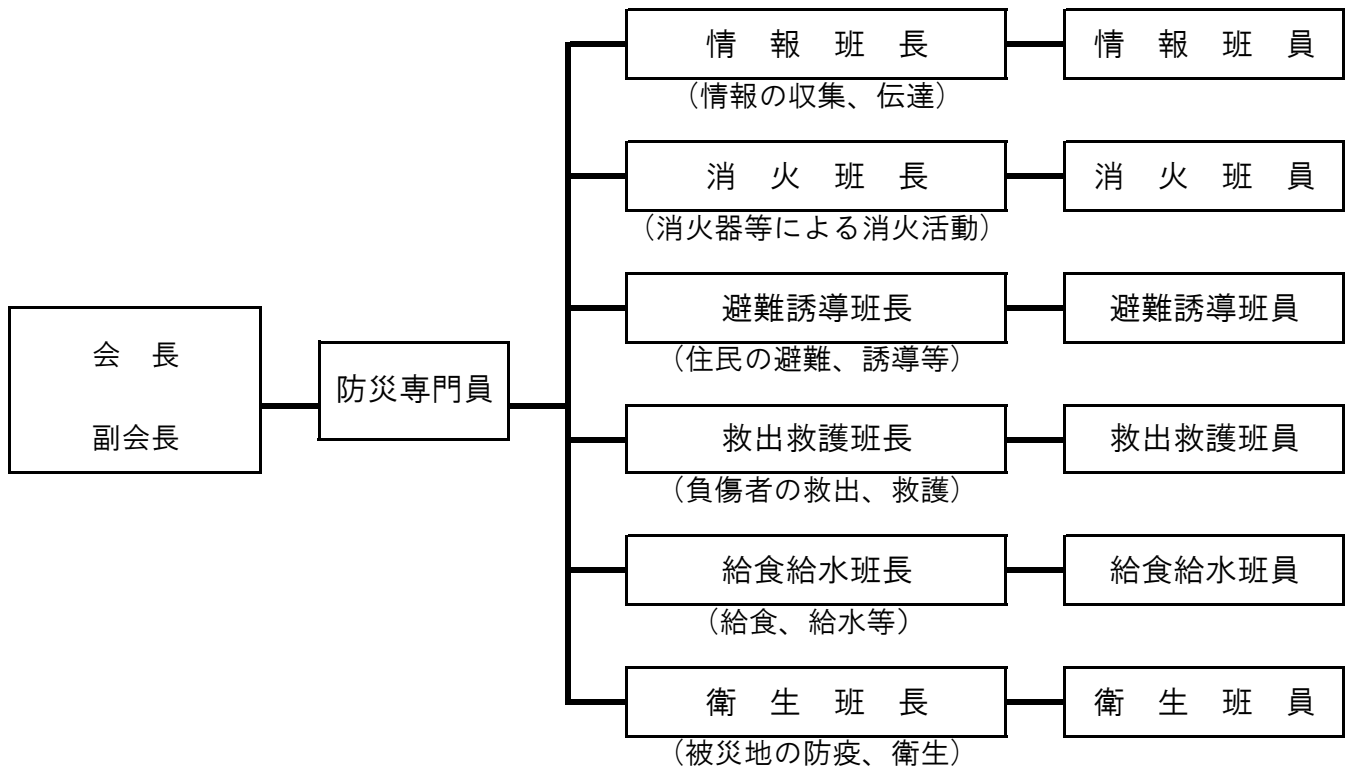

自主防災会の組織

自主防災会設置状況(新城地区)

設置年度	地区	防災会(行政区)名	組織数
S 5 4	新城	東新町・西新町・本町・入船・新城中町・栄町・橋向・的場	8
S 5 5	千郷	片山・徳定・山・臼子・今出平・諏訪・杉山・石田・野田 中市場・大野田・稲木・豊島・川田・川田原・上市場西住宅	16
	東郷	平井・上平井・矢部・富沢・富永・大宮・牛倉・須長・浅谷 出沢・横川・大海・有海・八束穂・竹広・川路	16
	八名	東清水野	1
S 5 6	舟着	市川・塩沢・鳥原・吉川	4
	八名	小畑・中宇利・富岡東部・富岡中部・富岡西部・黒田・庭野 一鍬田・八名井	9
S 5 8	千郷	上市場東住宅	1
S 6 1	東郷	緑が丘	1
H 1 7	新城	弁天	1
新城地区合計			57