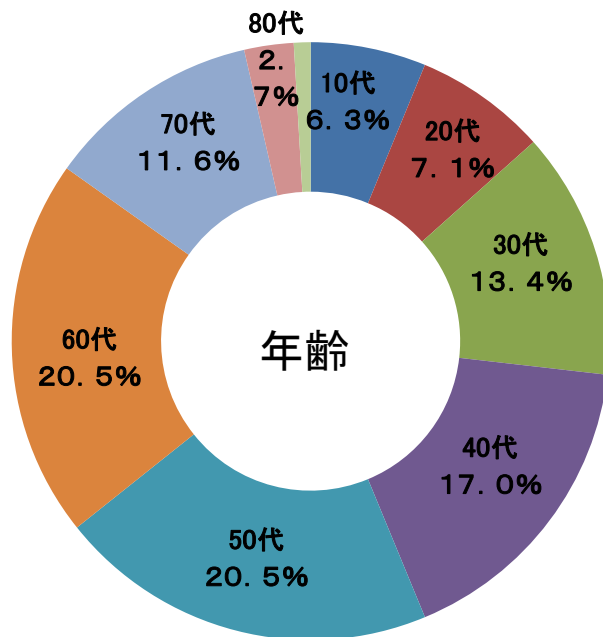

第6回まちづくり集会当日アンケート結果

参加者内訳	人	%
1. 無作為抽出から申込	49	32.67%
2. 当日参加(市民等)	23	15.33%
3. 各種団体	15	10.00%
4. 若者議会委員・OB	7	4.67%
5. 市議会議員	15	10.00%
6. 市職員	34	22.67%
7. 大学生(愛知大学)	7	4.67%
合計	150	100.0%
当日アンケート回収率	112人/150人	74.67%
問1 年齢	数	%
10歳代	7	6.3%
20歳代	8	7.1%
30歳代	15	13.4%
40歳代	19	17.0%
50歳代	23	20.5%
60歳代	23	20.5%
70歳代	13	11.6%
80歳以上	3	2.7%
無回答	1	0.9%
計	112	100.0%
問2 性別	数	%
男	81	72.3%
女	31	27.7%
計	112	100.0%

問3 住まい	数	%
1.新城	23	20.5%
2.千郷	19	17.0%
3.東郷	19	17.0%
4.舟着	4	3.6%
5.八名	14	12.5%
6.鳳来中部	3	2.7%
7.鳳来南部	5	4.5%
8.鳳来北西部	6	5.4%
9.鳳来東部	4	3.6%
10.作手	5	4.5%
11.その他	9	8.0%
無回答	1	0.9%
計	112	100.0%
問4 参加回数	数	%
1. 初めて	65	58.0%
2.2回目～5回目	37	33.0%
3.6回以上	10	8.9%
計	112	100.0%
問5 目的の達成状況	数	%
1. 達成されている	25	22.3%
2. どちらかという と達成されている	57	50.9%
3. どちらかという と達成されていない	13	11.6%
4.達成されてい ない	2	1.8%
無回答	15	13.4%
計	112	100.0%