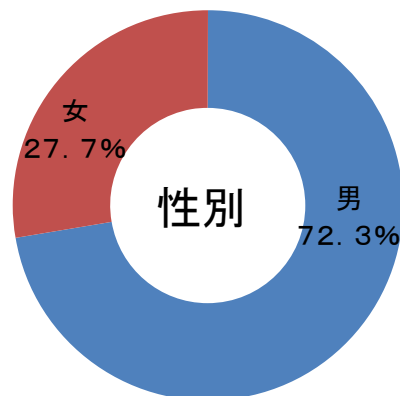

第6回まちづくり集会当日アンケート結果

参加者内訳	人	%
1. 無作為抽出から申込	49	32.67%
2. 当日参加(市民等)	23	15.33%
3. 各種団体	15	10.00%
4. 若者議会委員・OB	7	4.67%
5. 市議会議員	15	10.00%
6. 市職員	34	22.67%
7. 大学生(愛知大学)	7	4.67%
合計	150	100.0%
当日アンケート回収率	112人/150人	74.67%
問1 年齢	数	%
10歳代	7	6.3%
20歳代	8	7.1%
30歳代	15	13.4%
40歳代	19	17.0%
50歳代	23	20.5%
60歳代	23	20.5%
70歳代	13	11.6%
80歳以上	3	2.7%
無回答	1	0.9%
計	112	100.0%
問2 性別	数	%
男	81	72.3%
女	31	27.7%
計	112	100.0%

問3 住まい	数	%
1.新城	23	20.5%
2.千郷	19	17.0%
3.東郷	19	17.0%
4.舟着	4	3.6%
5.八名	14	12.5%
6.鳳来中部	3	2.7%
7.鳳来南部	5	4.5%
8.鳳来北西部	6	5.4%
9.鳳来東部	4	3.6%
10.作手	5	4.5%
11.その他	9	8.0%
無回答	1	0.9%
計	112	100.0%
問4 参加回数	数	%
1. 初めて	65	58.0%
2.2回目～5回目	37	33.0%
3.6回以上	10	8.9%
計	112	100.0%
問5 目的の達成状況	数	%
1. 達成されている	25	22.3%
2. どちらかという と達成されている	57	50.9%
3. どちらかという と達成されていない	13	11.6%
4.達成されてい ない	2	1.8%
無回答	15	13.4%
計	112	100.0%