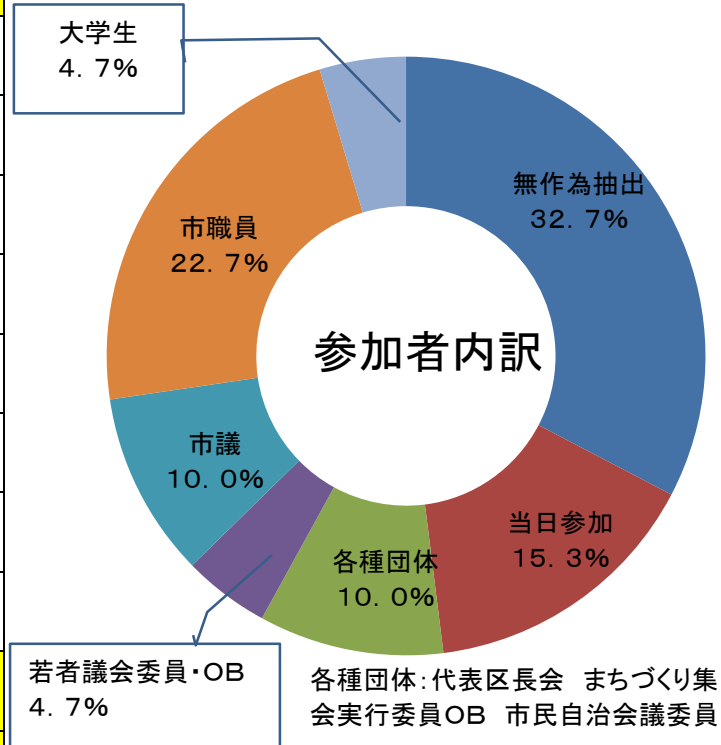

第6回まちづくり集会当日アンケート結果

参加者内訳	人	%
1. 無作為抽出から申込	49	32.67%
2. 当日参加(市民等)	23	15.33%
3. 各種団体	15	10.00%
4. 若者議会委員・OB	7	4.67%
5. 市議会議員	15	10.00%
6. 市職員	34	22.67%
7. 大学生(愛知大学)	7	4.67%
合計	150	100.0%
当日アンケート回収率	112人/150人	74.67%
問1 年齢	数	%
10歳代	7	6.3%
20歳代	8	7.1%
30歳代	15	13.4%
40歳代	19	17.0%
50歳代	23	20.5%
60歳代	23	20.5%
70歳代	13	11.6%
80歳以上	3	2.7%
無回答	1	0.9%
計	112	100.0%
問2 性別	数	%
男	81	72.3%
女	31	27.7%
計	112	100.0%

問3 住まい	数	%
1.新城	23	20.5%
2.千郷	19	17.0%
3.東郷	19	17.0%
4.舟着	4	3.6%
5.八名	14	12.5%
6.鳳来中部	3	2.7%
7.鳳来南部	5	4.5%
8.鳳来北西部	6	5.4%
9.鳳来東部	4	3.6%
10.作手	5	4.5%
11.その他	9	8.0%
無回答	1	0.9%
計	112	100.0%
問4 参加回数	数	%
1. 初めて	65	58.0%
2.2回目～5回目	37	33.0%
3.6回以上	10	8.9%
計	112	100.0%
問5 目的の達成状況	数	%
1. 達成されている	25	22.3%
2. どちらかという と達成されている	57	50.9%
3. どちらかという と達成されていない	13	11.6%
4.達成されてい ない	2	1.8%
無回答	15	13.4%
計	112	100.0%