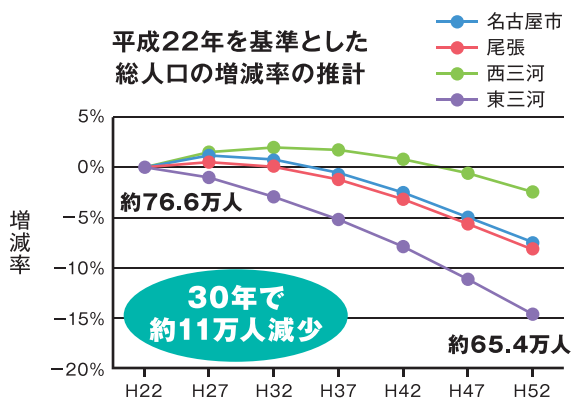

● 広域連合の必要性

● 歴史的つながり

私たち東三河8市町村*は、海や山に囲まれた地形的な特性を背景に、県内においても独特な風土や文化を育み、古くから互いに支え合って歩んできました。

*東三河8市町村…豊橋市、豊川市、蒲郡市、新城市、田原市、設楽町、東栄町、豊根村

● 取り巻く環境の変化

【環境】

- ●人口減少
- ●高齢化
- ●地方分権 など

【課題】

- ●社会保障費等の増加
- ●市町村の役割増大
- ●行政課題の多様化・広域化 など

出典：国立社会保障・人口問題研究所「日本の地域別将来推計人口」(平成25年3月推計)

個々の市町村では
対応が困難！

将来に向けて早急な
対策が必要！

● これまでのつながりを礎に

『東三河はひとつ』という合言葉のもと、

- ●将来にわたり持続的に発展する
- ●誰もが本当の豊かさを実感できる
- ●子どもたちが希望を持って夢を描くことができる

…そんな東三河の実現を目指して

● 新たな連携体制を構築

広域連合設立