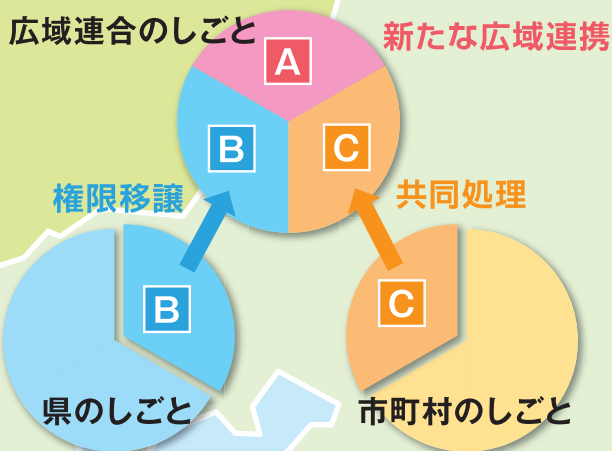

『東三河はひとつ』という合言葉のもと、

- 将来にわたり持続的に発展する
- 誰もが本当の豊かさを実感できる
- 子どもたちが希望を持って夢を描くことができる

…そんな東三河の実現を目指して

● 新たな連携体制を構築

広域連合設立

● 広域連合ってなに？

広域連合とは複数の県や市町村が、行政区域にとらわれず広域的な地域づくりや住民サービスの提供などを主体的に取り組むことを目的に設立する組織です。

● 東三河が目指す広域連合とは？

【設置目的】

① 新たな地方行政のトップランナーを目指します。

全国に例のない総合的な広域連合を設立し、様々な広域的な課題に取り組みます。
こうした取り組みを通し、東三河から全国に向けて新たな地方行政の形を発信します。

② 東三河がスクラムを組んで地域力を高めます。

東三河8市町村は、自然や農業、観光など、それぞれが魅力的な特長を持っています。
そんな東三河を将来にわたってさらに発展させるため、これまで以上に一致団結して「地域力」を高めます。

【広域連合ができるとどうなるの？】

- 一体的な地域づくりを進めることができます。
- 質の高い住民サービスを提供することができます。
- 効率的な行政を行うことができます。

【広域連合と県・市町村の役割分担】

A 単独の市町村では実施が困難である
広域的な事業 (新たな広域連携)

B 県の事業のうち、広域連合が行うことで
住民サービスが向上する事業
(権限移譲)

C 市町村の事業のうち、広域連合が
行うことで効率が良くなる事業
(共同処理)

【実施時期のイメージ】

暮らしはどう変わるの？

例えば…

介護保険の統合

分類 **C** 共同処理

現在、介護保険はそれぞれの市町村が保険者となって運営しています。市町村が単独で行っている介護保険を統合し、東三河全体で支え合うことで、将来にわたって安定した介護サービスを受けられるようになります。

【統合のイメージ】

これまで