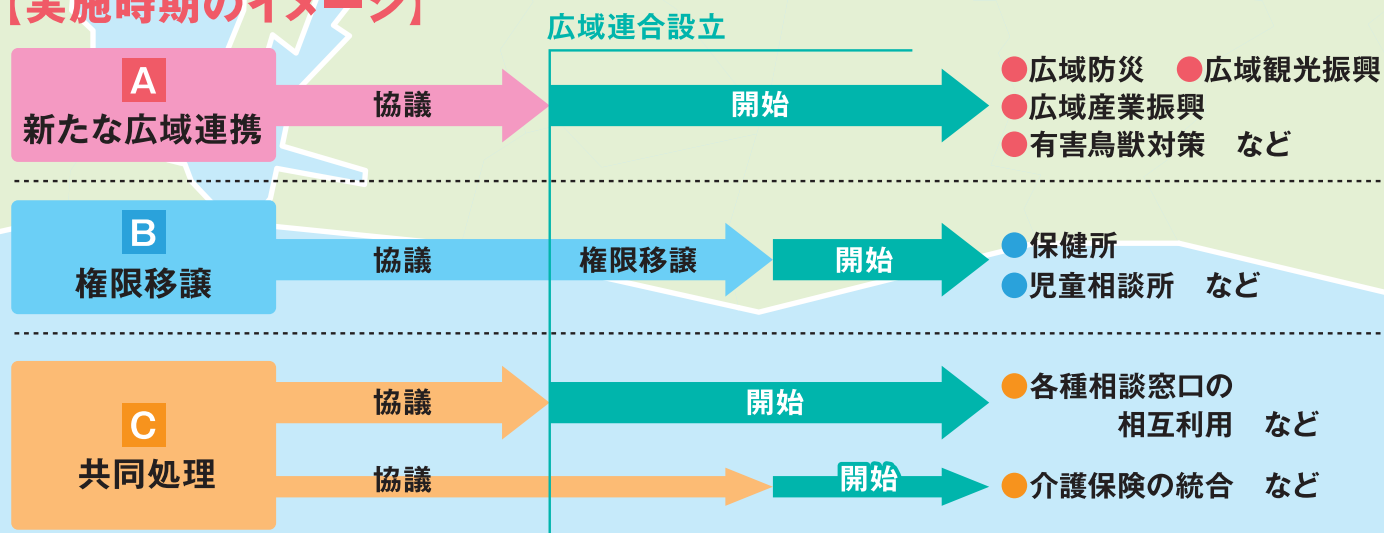

『東三河はひとつ』という合言葉のもと、

- 将来にわたり持続的に発展する
- 誰もが本当の豊かさを実感できる
- 子どもたちが希望を持って夢を描くことができる

…そんな東三河の実現を目指して

● 新たな連携体制を構築

広域連合設立

● 広域連合ってなに？

広域連合とは複数の県や市町村が、行政区域にとらわれず広域的な地域づくりや住民サービスの提供などを主体的に取り組むことを目的に設立する組織です。

● 東三河が目指す広域連合とは？

【設置目的】

① 新たな地方行政のトップランナーを目指します。

全国に例のない総合的な広域連合を設立し、様々な広域的な課題に取り組みます。
こうした取り組みを通し、東三河から全国に向けて新たな地方行政の形を発信します。

② 東三河がスクラムを組んで地域力を高めます。

東三河8市町村は、自然や農業、観光など、それぞれが魅力的な特長を持っています。
そんな東三河を将来にわたってさらに発展させるため、これまで以上に一致団結して「地域力」を高めます。

【広域連合ができるとどうなるの？】

- 一体的な地域づくりを進めることができます。
- 質の高い住民サービスを提供することができます。
- 効率的な行政を行うことができます。

【広域連合と県・市町村の役割分担】

A 単独の市町村では実施が困難である
広域的な事業 (新たな広域連携)

B 県の事業のうち、広域連合が行うことで
住民サービスが向上する事業
(権限移譲)

C 市町村の事業のうち、広域連合が
行うことで効率が良くなる事業
(共同処理)

【実施時期のイメージ】

暮らしはどう変わるの？

例えば…

介護保険の統合

分類 **C** 共同処理

現在、介護保険はそれぞれの市町村が保険者となって運営しています。市町村が単独で行っている介護保険を統合し、東三河全体で支え合うことで、将来にわたって安定した介護サービスを受けられるようになります。

【統合のイメージ】

これまで