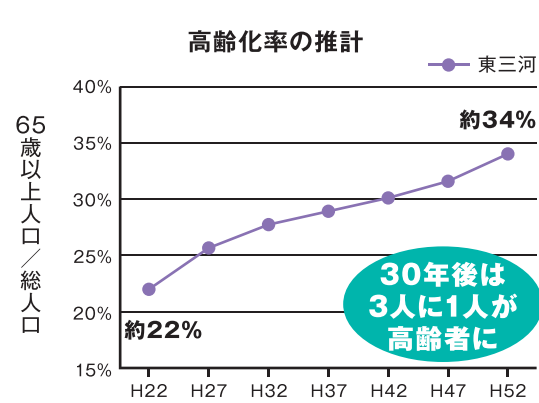

● 広域連合の必要性

● 歴史的つながり

私たち東三河8市町村*は、海や山に囲まれた地形的な特性を背景に、県内においても独特な風土や文化を育み、古くから互いに支え合って歩んできました。

*東三河8市町村…豊橋市、豊川市、蒲郡市、新城市、田原市、設楽町、東栄町、豊根村

● 取り巻く環境の変化

【環境】

- ●人口減少
- ●高齢化
- ●地方分権 など

【課題】

- ●社会保障費等の増加
- ●市町村の役割増大
- ●行政課題の多様化・広域化 など

出典：国立社会保障・人口問題研究所「日本の地域別将来推計人口」(平成25年3月推計)

個々の市町村では
対応が困難！

将来に向けて早急な
対策が必要！

● これまでのつながりを礎に

『東三河はひとつ』という合言葉のもと、

- ●将来にわたり持続的に発展する
- ●誰もが本当の豊かさを実感できる
- ●子どもたちが希望を持って夢を描くことができる

…そんな東三河の実現を目指して

● 新たな連携体制を構築

広域連合設立