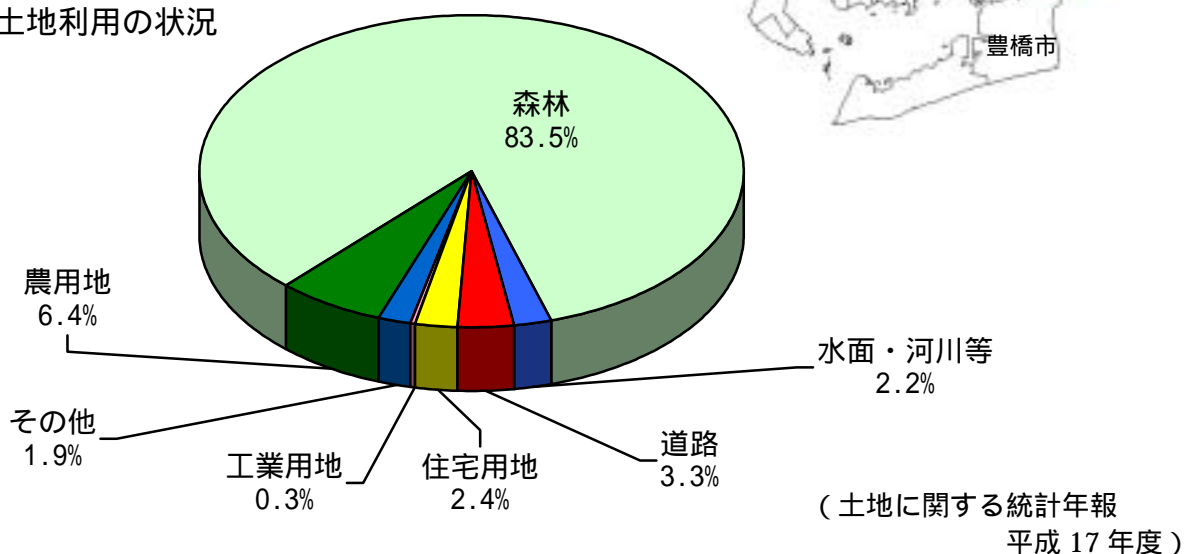

新城市の概要

人口 52,160 人
男 25,583 人
女 26,577 人
世帯数 16,296 世帯
住民基本台帳（平成 18 年度末）

面積 499 k m²

土地利用の状況

新城市都市環境基本計画の概要

望ましい環境像

—人と地球を結ぶ環境文化都市・しんしろ—

本計画は、都市環境の現況と地球規模の環境問題にも配慮した行動指針として「人と地球を結ぶ環境文化都市・しんしろ」を望ましい環境像としています。