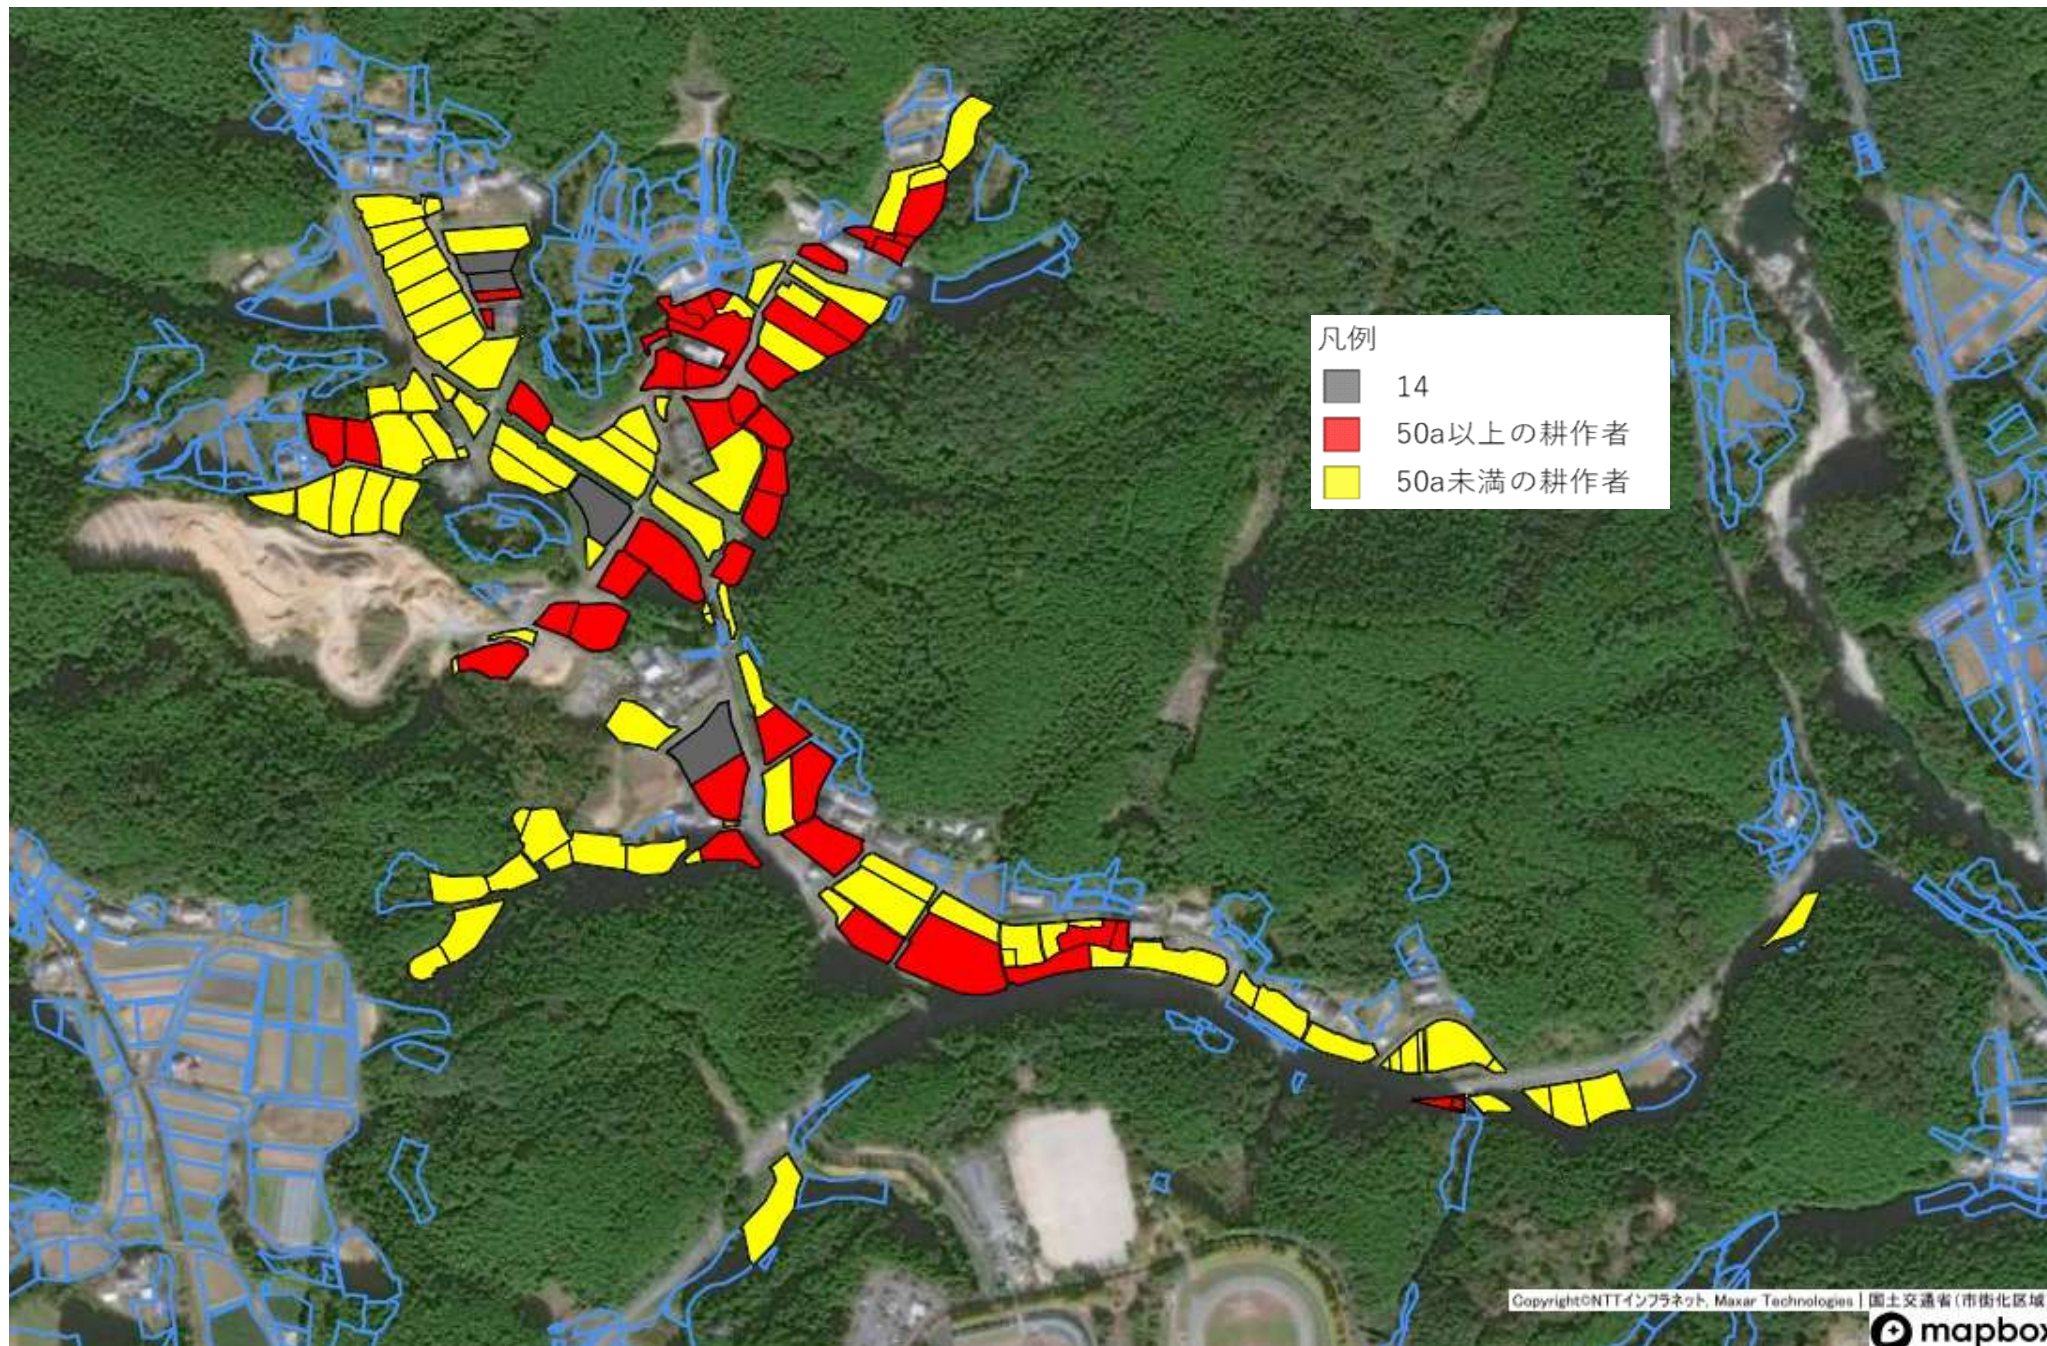

目標地図一東新町地区

凡例
■ 19

目標地図一東新町地区

目標地図一片山地区

目標地図一徳定地区

- 凡例
- 3
 - 10
 - 28
 - 30
 - 50a以上の耕作者
 - 50a未満の耕作者
 - 担い手検討中農地（自己保全含む）

目標地図一山・白子・今出平・諏訪地区

目標地図一杉山地区

目標地図一平井地区

目標地図一上平井地区

目標地図一矢部地区

目標地図一富沢地区

目標地図一富永地区

目標地図一大宮地区

目標地図一牛倉地区

目標地図一須長地区

目標地図一浅谷地区

目標地図一出沢地区

目標地図一有海地区

目標地図一八束穂地区

目標地図一竹広地区

目標地図一川路地区

目標地図一塩沢・鳥原地区

目標地図一吉川地区

目標地図一日吉地区 2

目標地図一小畑地区

目標地図—中宇利地区

目標地図一富岡東部地区

目標地図一富岡中部地区

目標地図一富岡西部地区

目標地図一黒田地区

目標地図一庭野地区