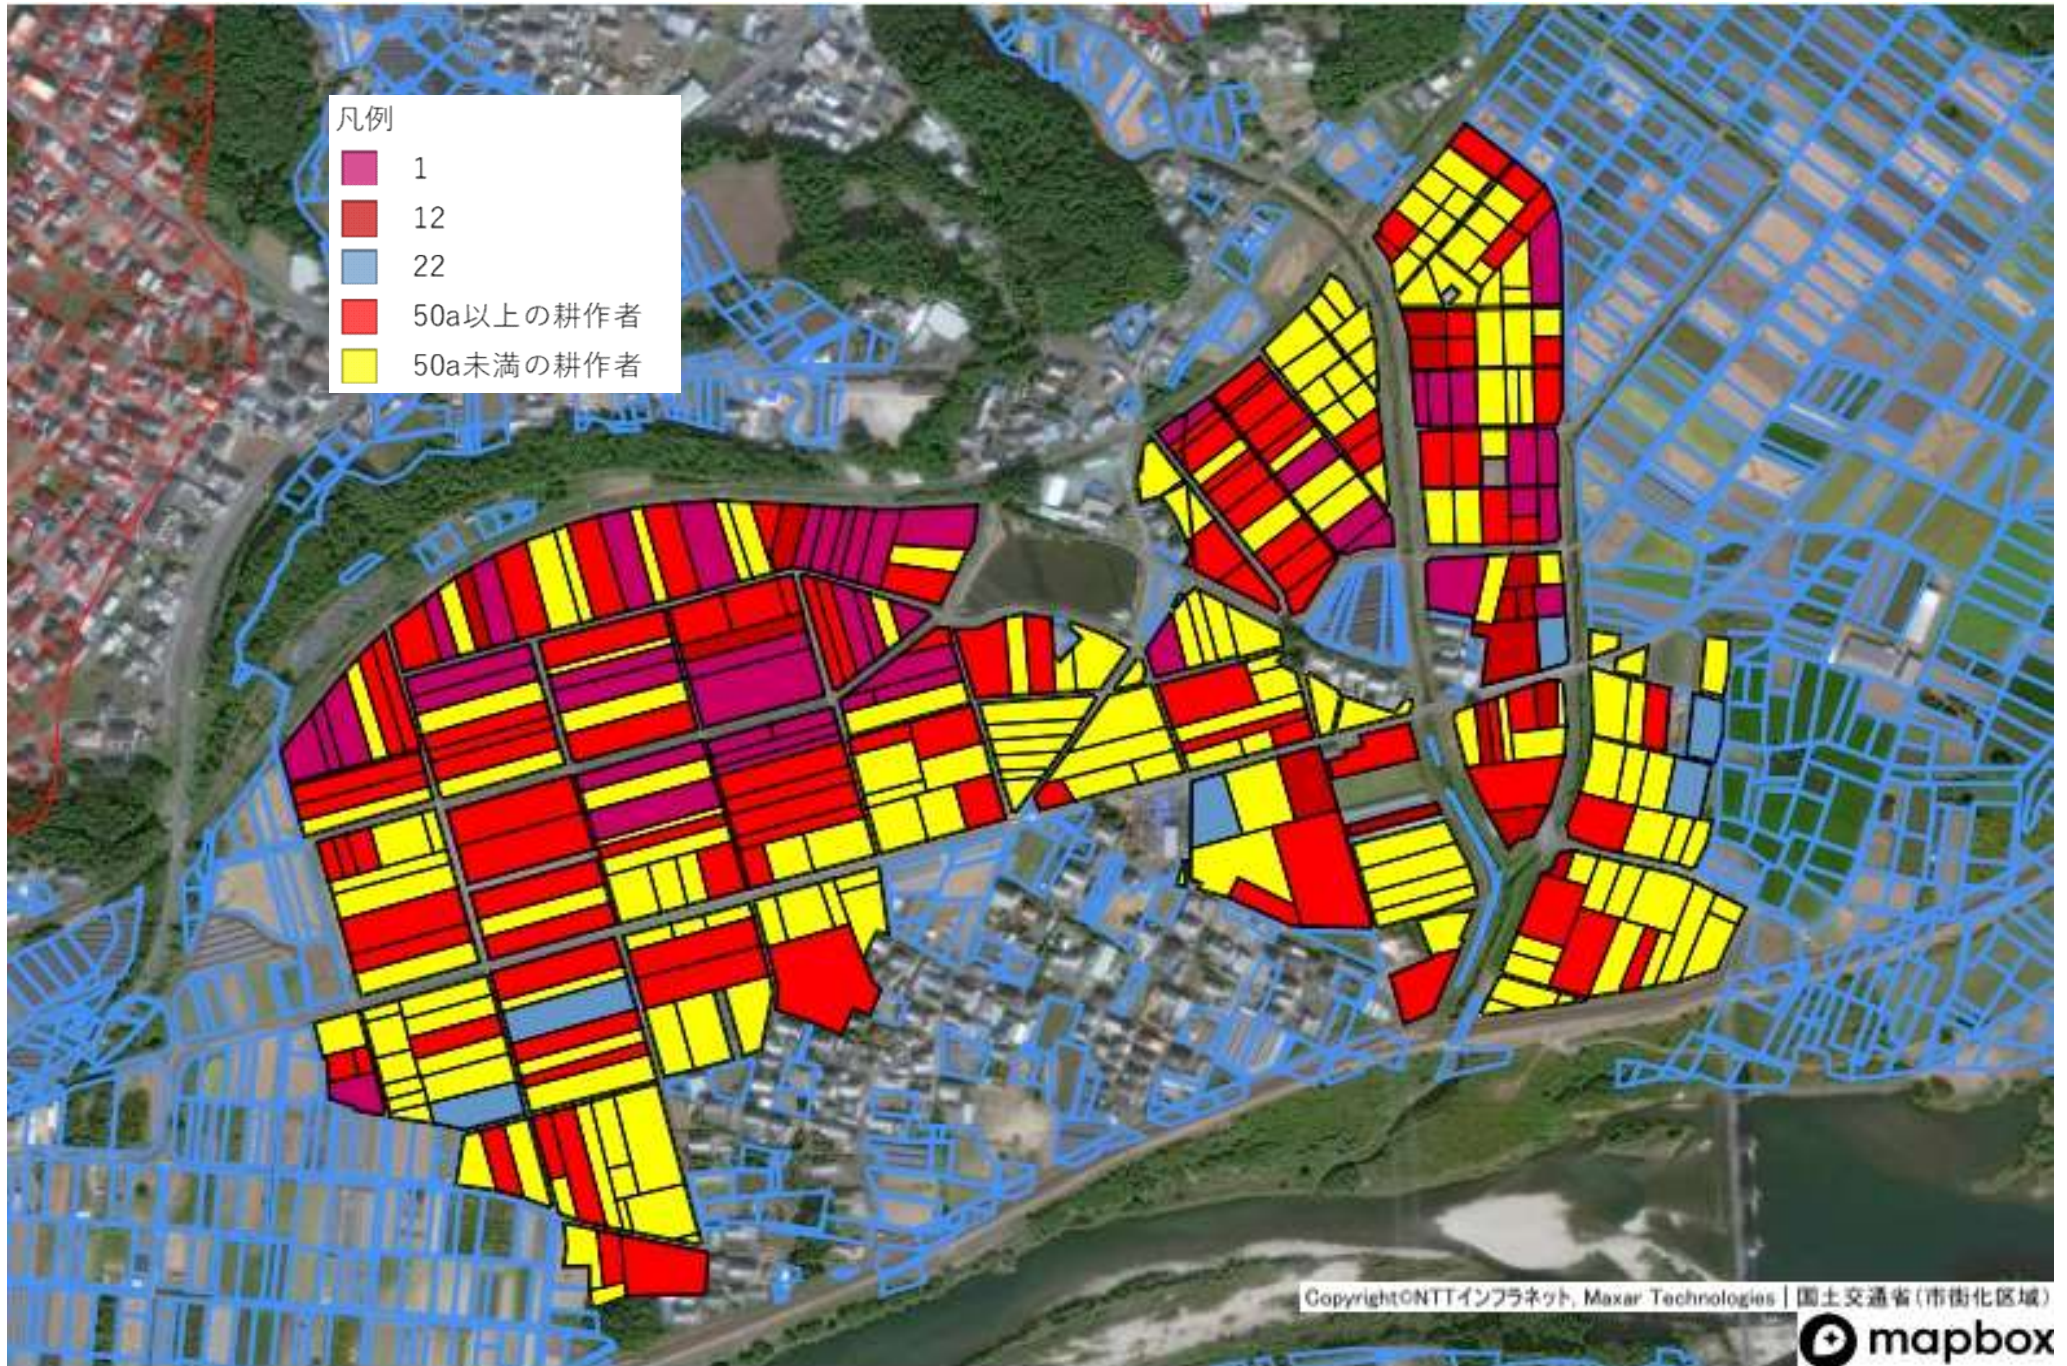

目標地図一東新町地区

凡例
■ 19

目標地図一東新町地区

目標地図一片山地区

目標地図一徳定地区

- 凡例
- 3
 - 10
 - 28
 - 30
 - 50a以上の耕作者
 - 50a未満の耕作者
 - 担い手検討中農地（自己保全含む）

目標地図一山・白子・今出平・諏訪地区

目標地図一杉山地区

凡例	
1	1
2	2
3	3
14	14
21	21
28	28
30	30
33	33
45	45
46	46
50a以上の耕作者	50a以上の耕作者
50a未満の耕作者	50a未満の耕作者
担い手検討中農地(自己保全含む)	担い手検討中農地(自己保全含む)

目標地図一石田地区

目標地図一野田・中市場・大野田地区

目標地図一稲木地区

目標地図一豊島地区

目標地図一川田・川田原地区

目標地図一川田・川田原地区2

目標地図一平井地区

目標地図一上平井地区

目標地図一矢部地区

目標地図一富沢地区

目標地図一富永地区

目標地図一大宮地区

目標地図一牛倉地区

目標地図一須長地区

目標地図一浅谷地区

目標地図一出沢地区

目標地図一有海地区

目標地図一八束穂地区

目標地図一竹広地区

目標地図一川路地区

目標地図一塩沢・鳥原地区

目標地図一吉川地区