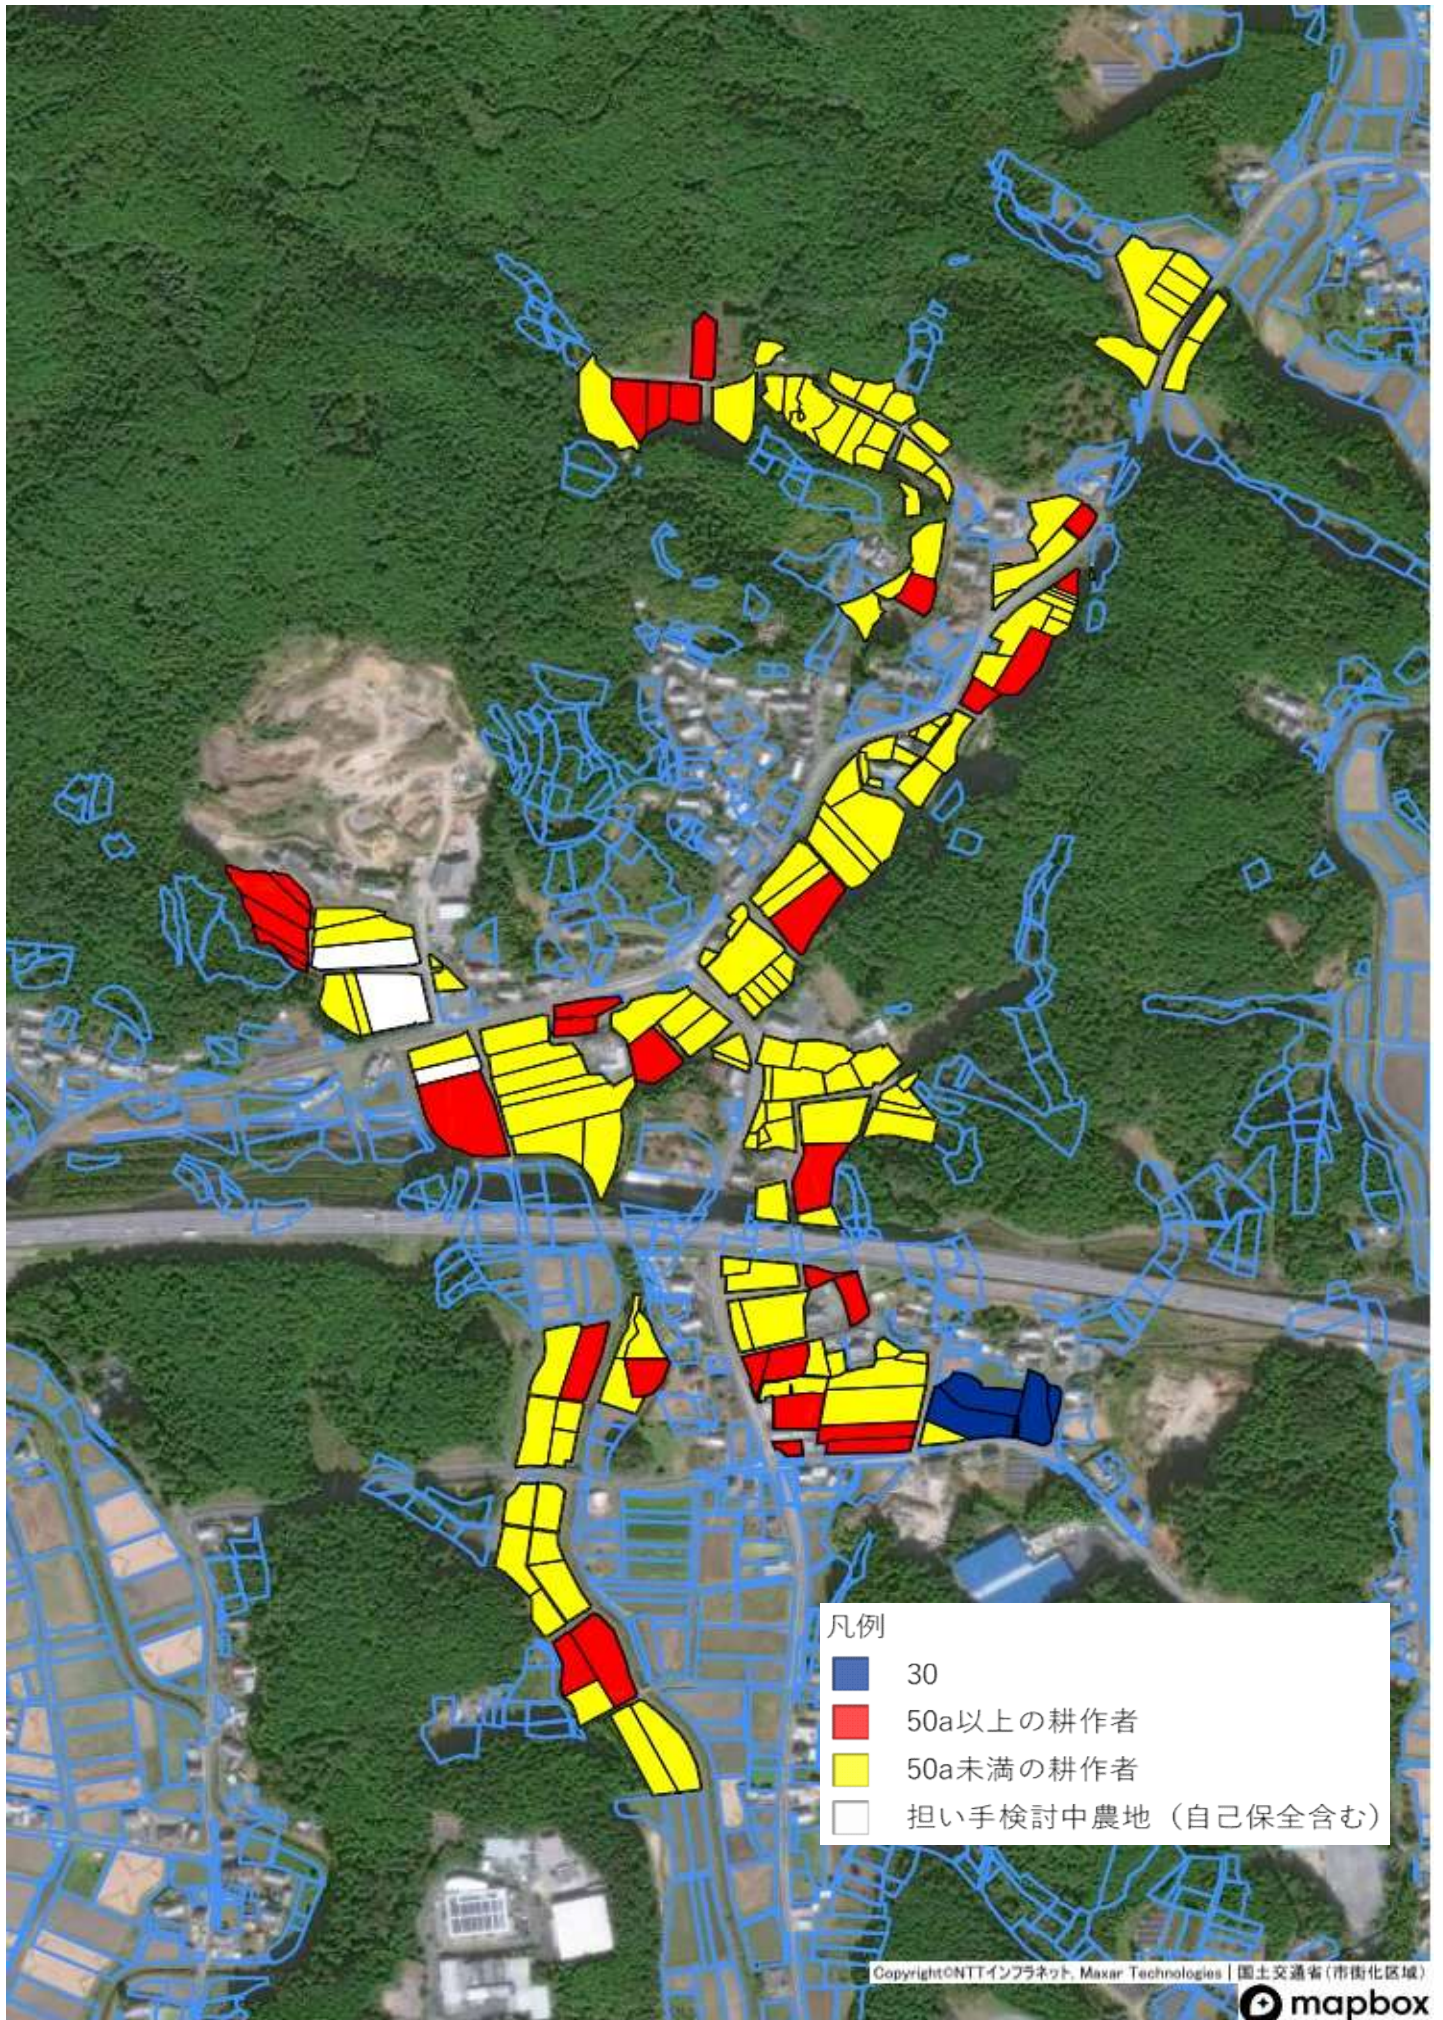

目標地図一東新町地区

凡例
■ 19

目標地図一東新町地区

目標地図一片山地区

目標地図一徳定地区

- 凡例
- 3
 - 10
 - 28
 - 30
 - 50a以上の耕作者
 - 50a未満の耕作者
 - 担い手検討中農地（自己保全含む）

目標地図一山・白子・今出平・諏訪地区

目標地図一杉山地区

凡例	
1	1
2	2
3	3
14	14
21	21
28	28
30	30
33	33
45	45
46	46
50a以上の耕作者	50a以上の耕作者
50a未満の耕作者	50a未満の耕作者
担い手検討中農地(自己保全含む)	担い手検討中農地(自己保全含む)

目標地図一石田地区

目標地図一野田・中市場・大野田地区

目標地図一稲木地区

目標地図一豊島地区

目標地図一川田・川田原地区

目標地図一川田・川田原地区2

目標地図一平井地区

目標地図一上平井地区

目標地図一矢部地区

目標地図一富沢地区

目標地図一富永地区

目標地図一大宮地区

目標地図一牛倉地区

目標地図一須長地区

目標地図一浅谷地区

目標地図一出沢地区

目標地図一有海地区

目標地図一八束穂地区

目標地図一竹広地区

目標地図一川路地区

目標地図一塩沢・鳥原地区

目標地図一吉川地区