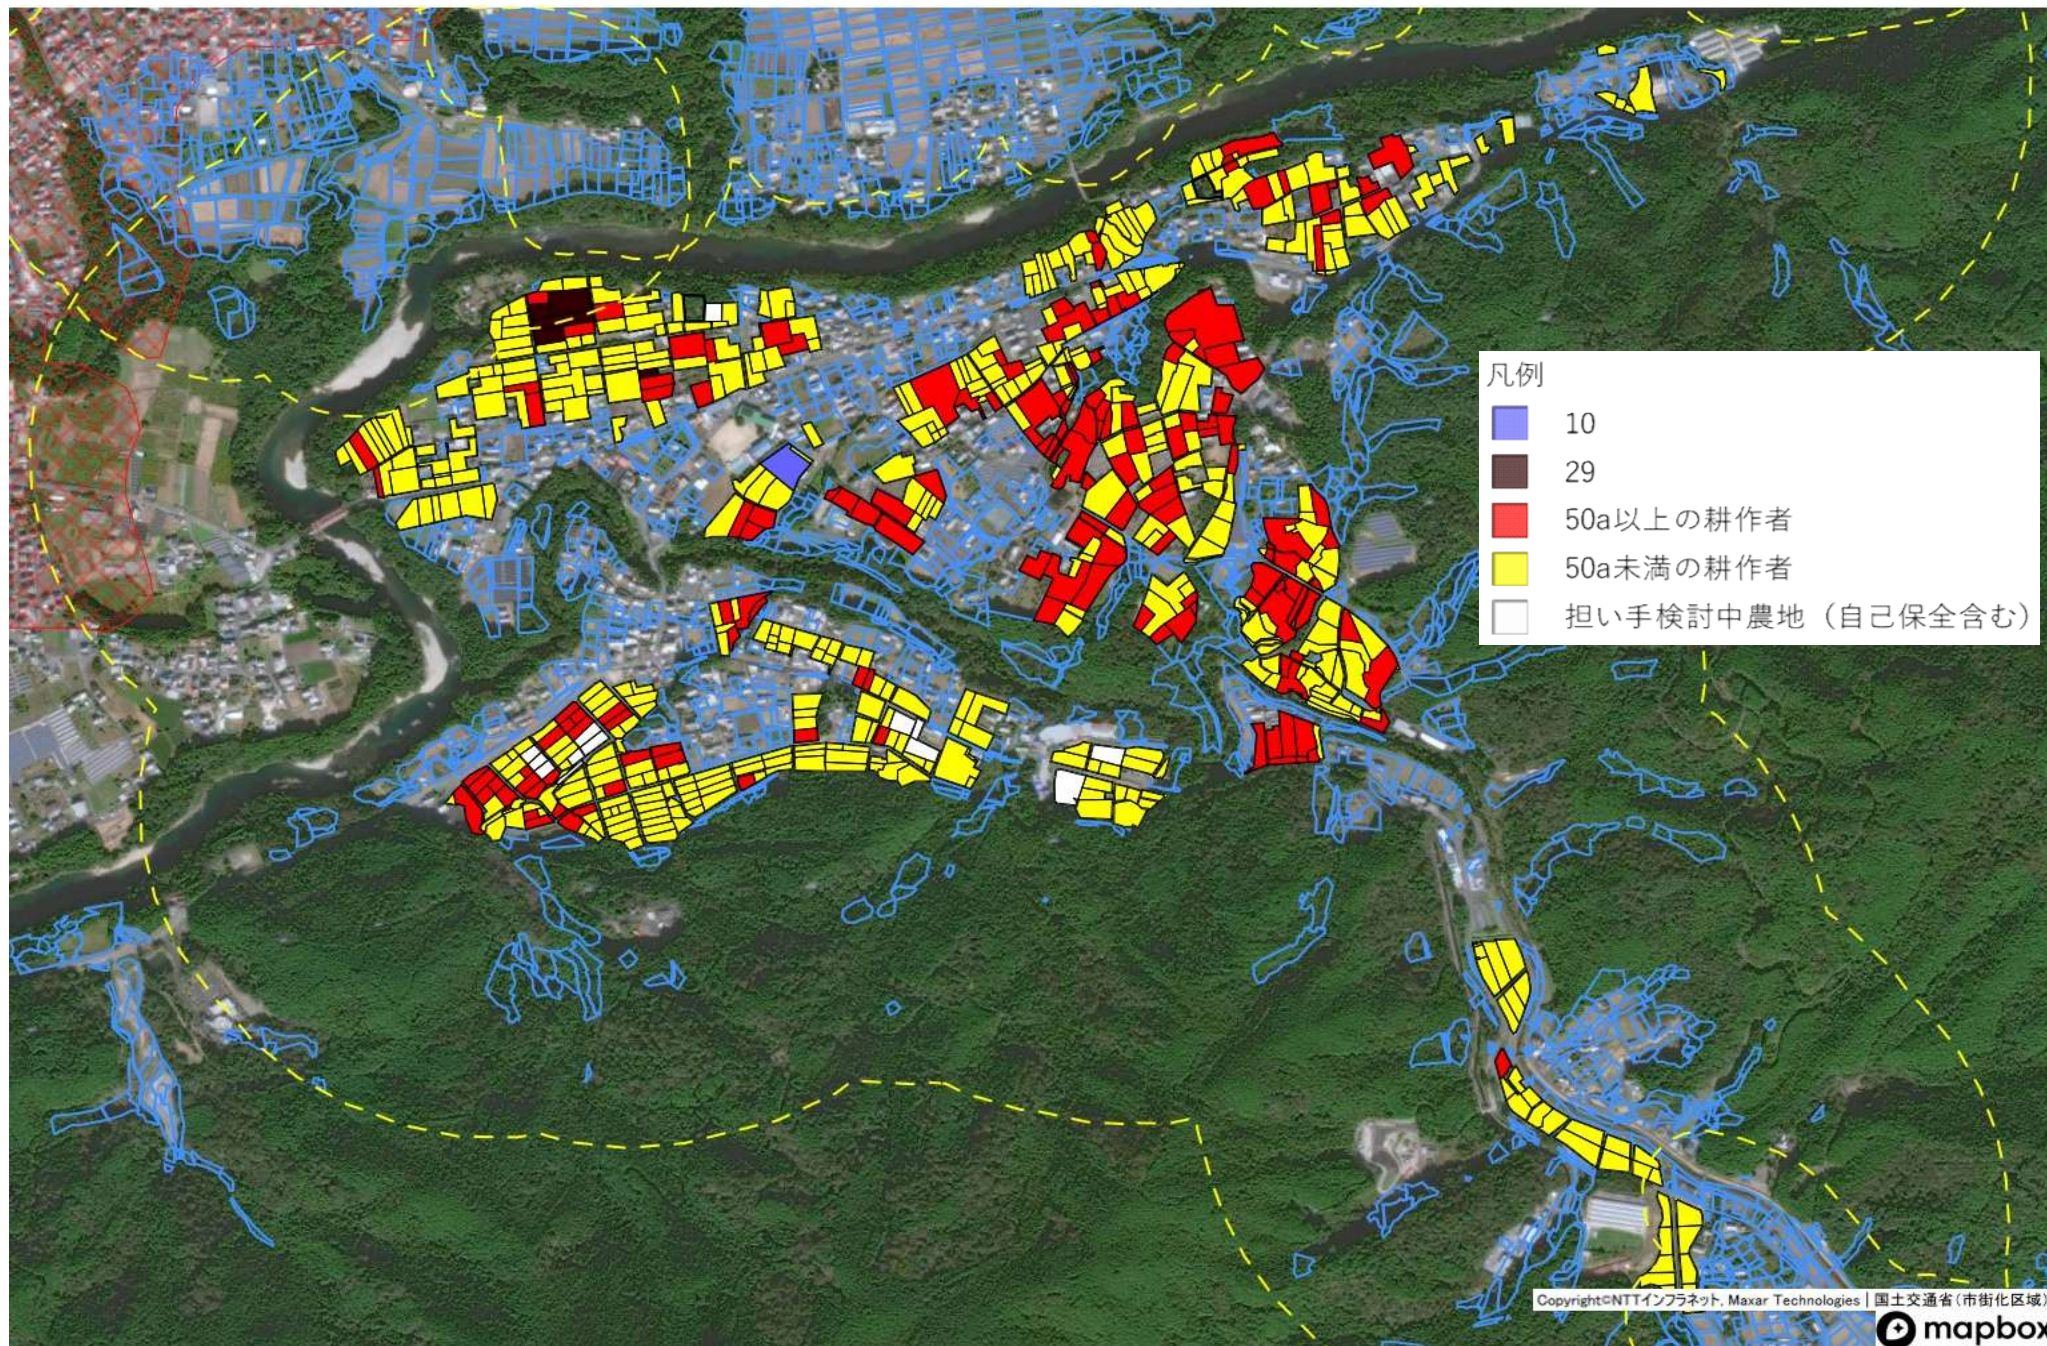

目標地図一平井地区

目標地図一上平井地区

目標地図一矢部地区

目標地図一富沢地区

目標地図一富永地区

目標地図一大宮地区

目標地図一牛倉地区

目標地図一須長地区

目標地図一浅谷地区

目標地図一出沢地区

目標地図一有海地区

目標地図一八束穂地区

目標地図一竹広地区

目標地図一川路地区

目標地図一塩沢・鳥原地区

目標地図一吉川地区

目標地図一日吉地区 2

目標地図一小畑地区

目標地図—中宇利地区

目標地図一富岡東部地区

目標地図一富岡中部地区

目標地図一富岡西部地区

目標地図一黒田地区

目標地図一庭野地区

目標地図——鍬田地区

目標地図——鍬田地区 2

目標地図一八名井地区