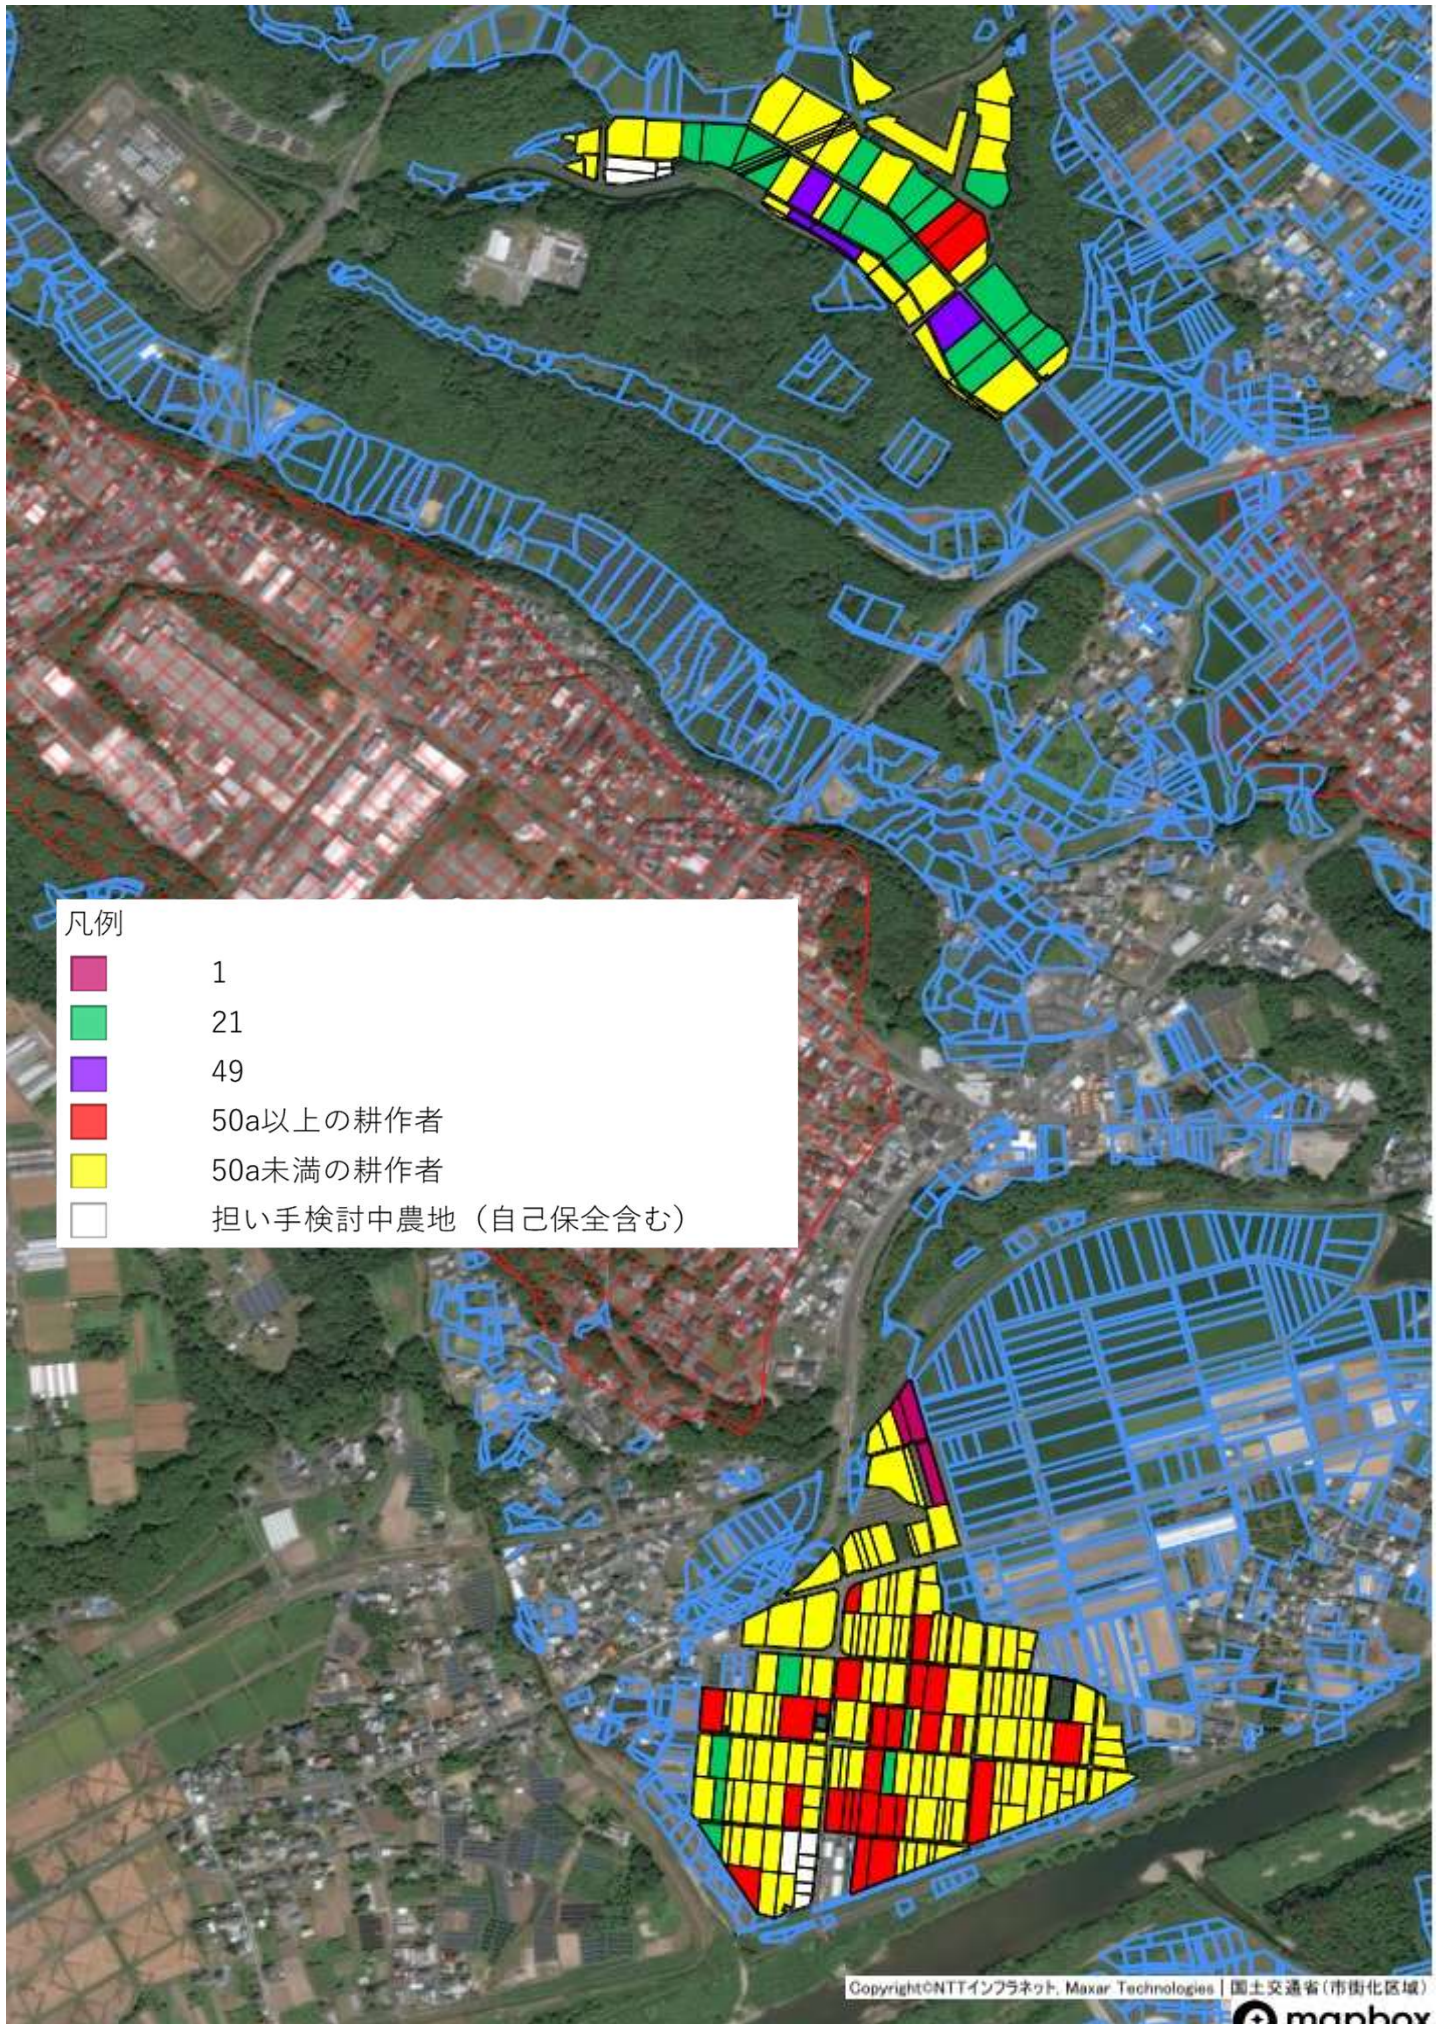

目標地図一東新町地区

凡例
■ 19

目標地図一東新町地区

目標地図一片山地区

目標地図一徳定地区

- 凡例
- 3
 - 10
 - 28
 - 30
 - 50a以上の耕作者
 - 50a未満の耕作者
 - 担い手検討中農地（自己保全含む）

目標地図一山・白子・今出平・諏訪地区

目標地図一杉山地区

凡例	
1	1
2	2
3	3
14	14
21	21
28	28
30	30
33	33
45	45
46	46
50a以上の耕作者	50a以上の耕作者
50a未満の耕作者	50a未満の耕作者
担い手検討中農地(自己保全含む)	担い手検討中農地(自己保全含む)

目標地図一石田地区

目標地図一野田・中市場・大野田地区

目標地図一稲木地区

目標地図一豊島地区

目標地図一川田・川田原地区

目標地図一川田・川田原地区2

目標地図一平井地区

目標地図一上平井地区

目標地図一矢部地区

目標地図一富沢地区

目標地図一富永地区

目標地図一大宮地区

目標地図一牛倉地区

目標地図一須長地区

目標地図一浅谷地区

目標地図一出沢地区

目標地図一有海地区

目標地図一八束穂地区

目標地図一竹広地区

目標地図一川路地区

目標地図一塩沢・鳥原地区

目標地図一吉川地区