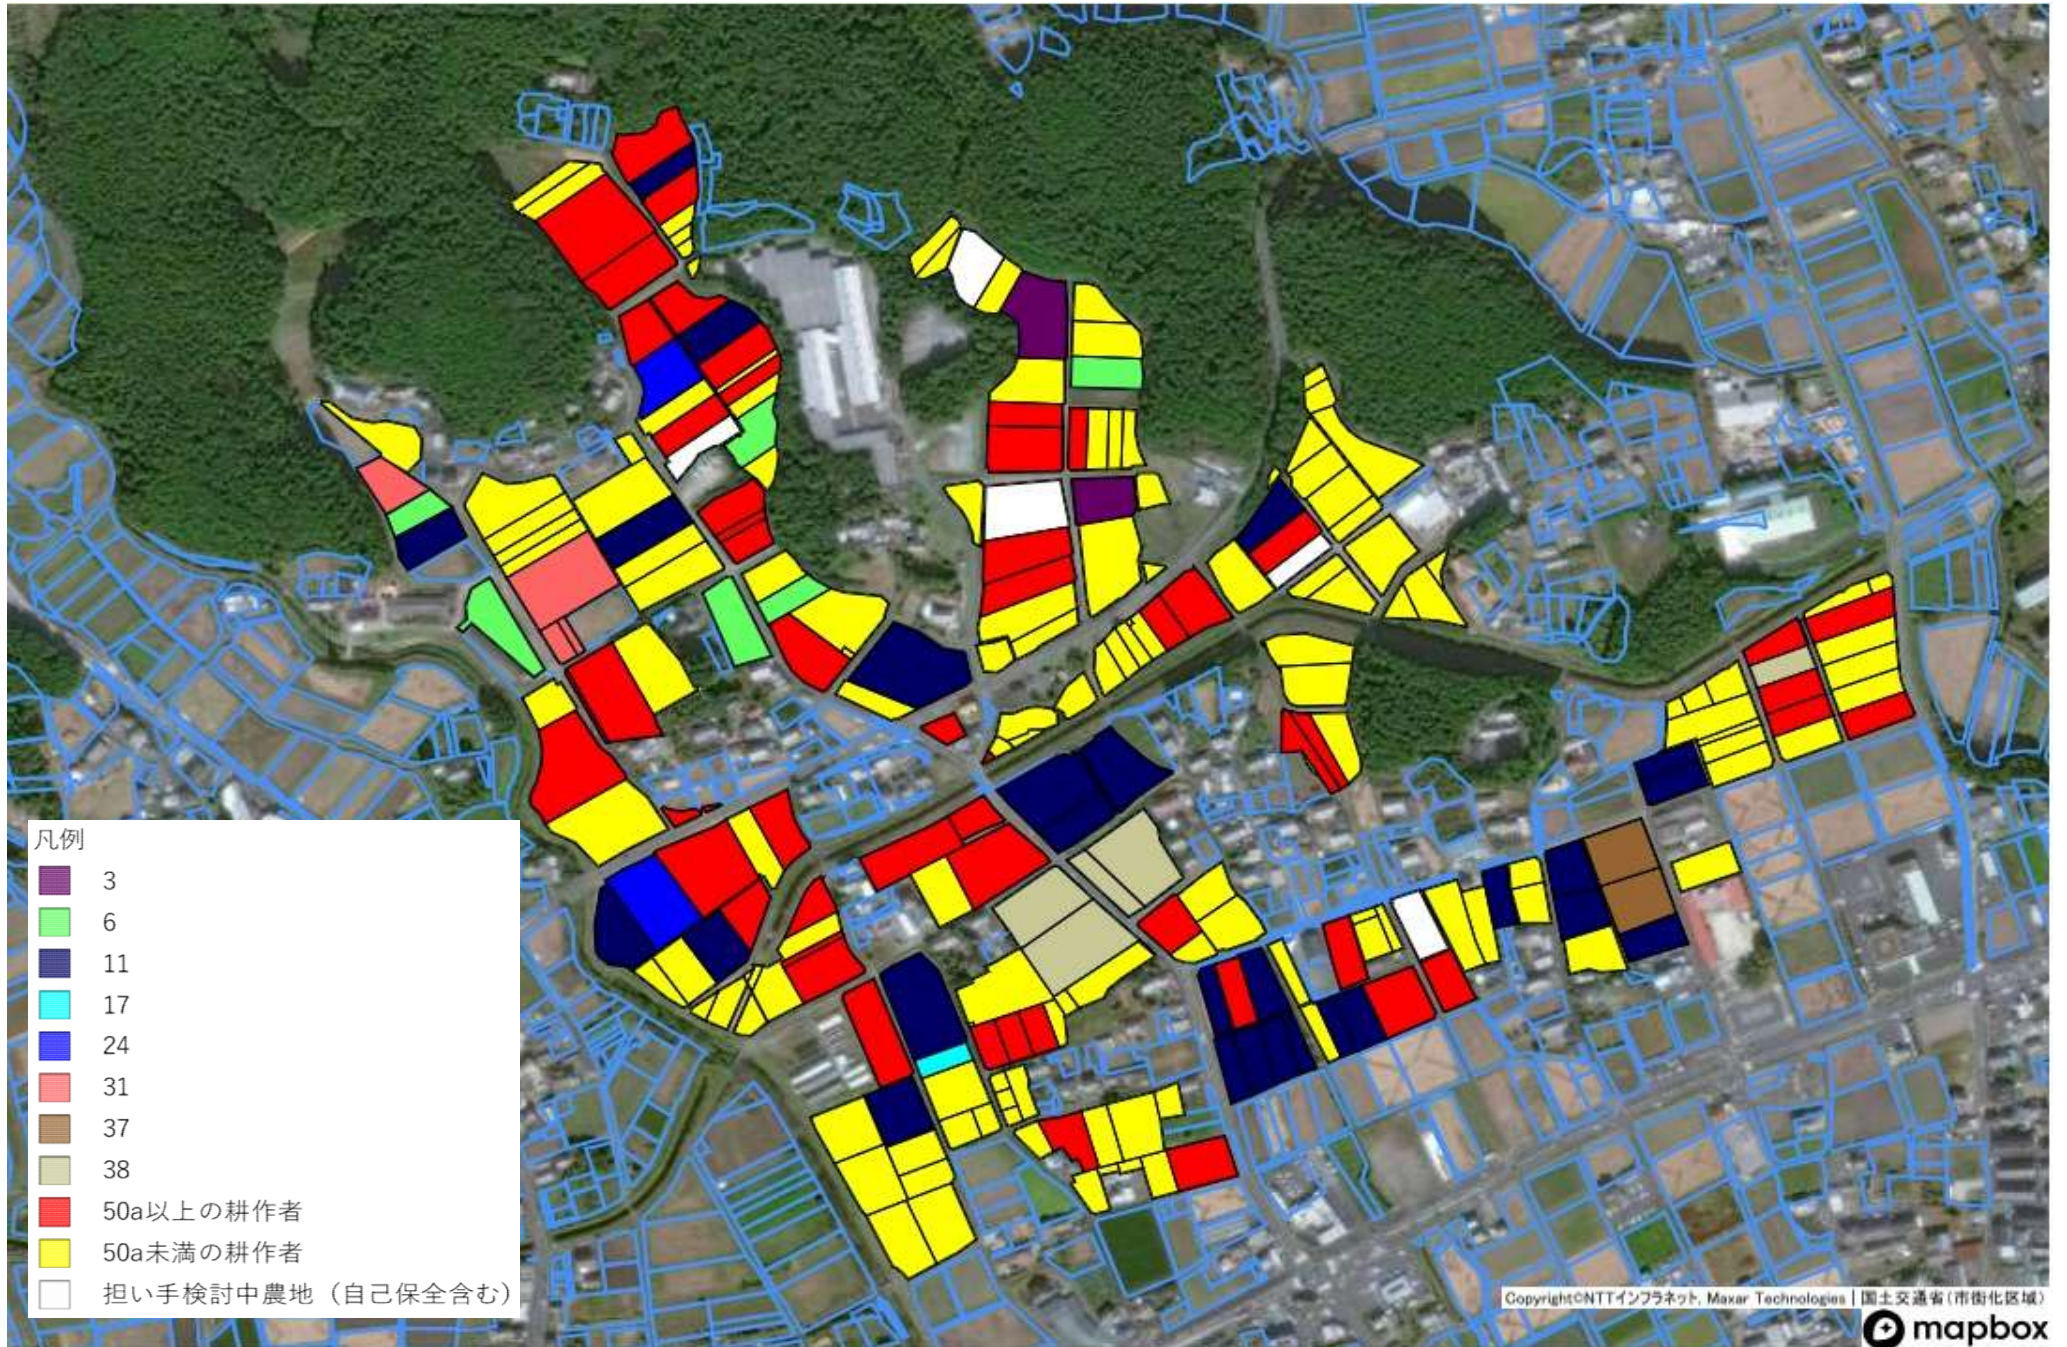

目標地図一東新町地区

凡例
■ 19

目標地図一東新町地区

目標地図一片山地区

目標地図一徳定地区

- 凡例
- 3
 - 10
 - 28
 - 30
 - 50a以上の耕作者
 - 50a未満の耕作者
 - 担い手検討中農地（自己保全含む）

目標地図一山・白子・今出平・諏訪地区

目標地図一杉山地区

凡例	
1	1
2	2
3	3
14	14
21	21
28	28
30	30
33	33
45	45
46	46
50a以上の耕作者	50a以上の耕作者
50a未満の耕作者	50a未満の耕作者
担い手検討中農地(自己保全含む)	担い手検討中農地(自己保全含む)

目標地図一石田地区

目標地図一野田・中市場・大野田地区

目標地図一稲木地区

目標地図一豊島地区

目標地図一川田・川田原地区

目標地図一川田・川田原地区2

目標地図一平井地区

目標地図一上平井地区

目標地図一矢部地区

目標地図一富沢地区

目標地図一富永地区

目標地図一大宮地区

目標地図一牛倉地区

目標地図一須長地区

目標地図一浅谷地区

目標地図一出沢地区

目標地図一有海地区

目標地図一八束穂地区

目標地図一竹広地区

目標地図一川路地区

目標地図一塩沢・鳥原地区

目標地図一吉川地区