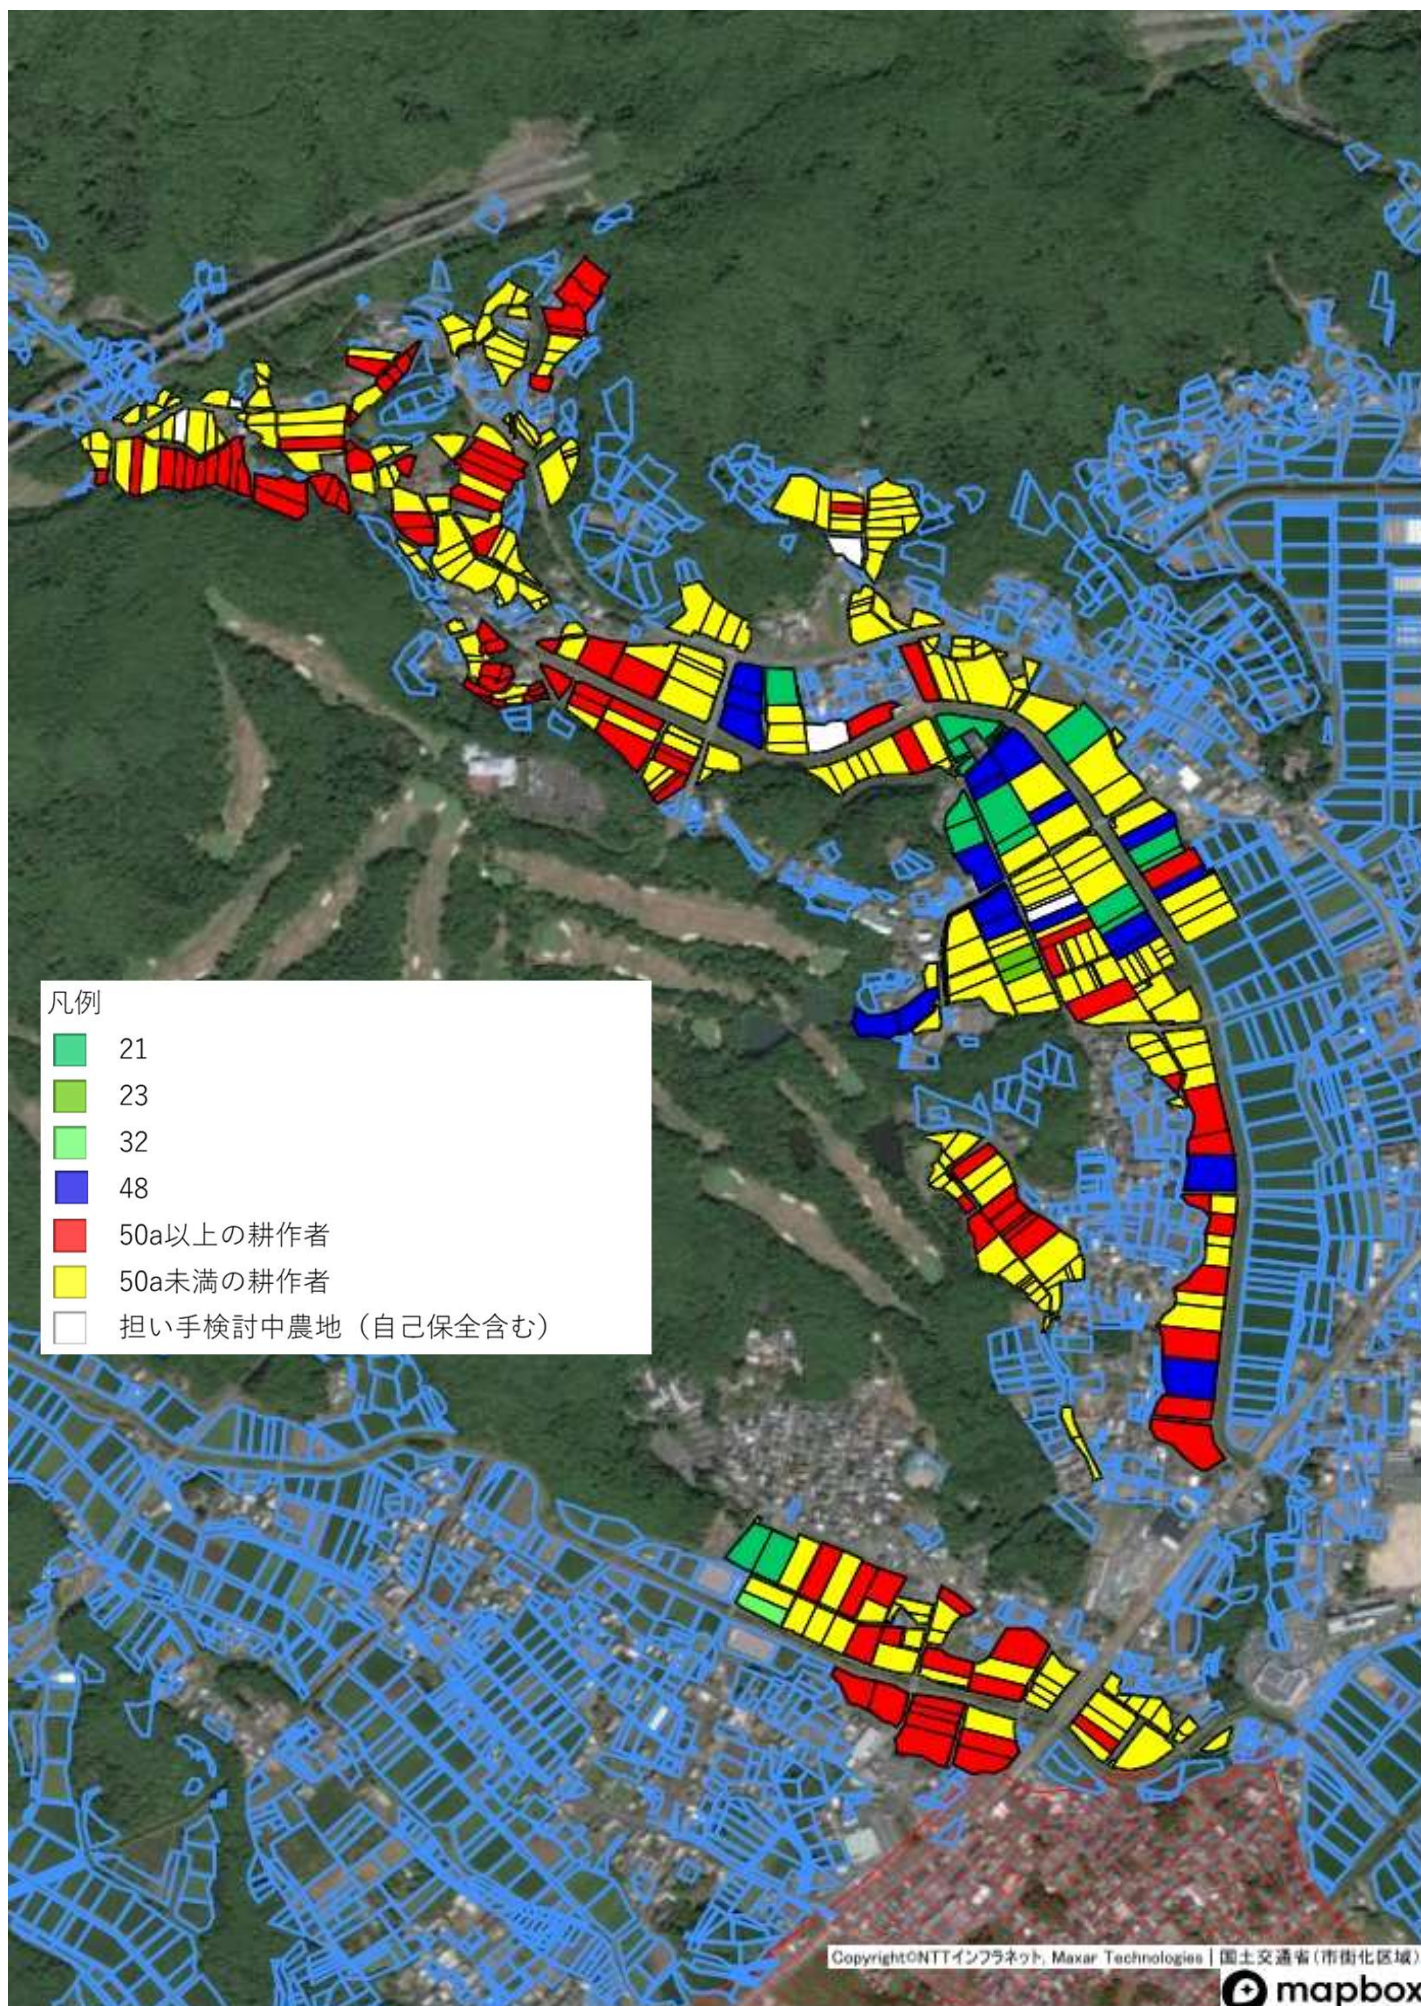

目標地図一東新町地区

凡例
■ 19

目標地図一東新町地区

目標地図一片山地区

目標地図一徳定地区

- 凡例
- 3
 - 10
 - 28
 - 30
 - 50a以上の耕作者
 - 50a未満の耕作者
 - 担い手検討中農地（自己保全含む）

目標地図一山・白子・今出平・諏訪地区

目標地図一杉山地区

目標地図一平井地区

目標地図一上平井地区

目標地図一矢部地区

目標地図一富沢地区

目標地図一富永地区

目標地図一大宮地区

目標地図一牛倉地区

目標地図一須長地区

目標地図一浅谷地区

目標地図一出沢地区

目標地図一有海地区

目標地図一八束穂地区

目標地図一竹広地区

目標地図一川路地区

目標地図一塩沢・鳥原地区

目標地図一吉川地区

目標地図一日吉地区 2

目標地図一小畑地区

目標地図—中宇利地区

目標地図一富岡東部地区

目標地図一富岡中部地区

目標地図一富岡西部地区

目標地図一黒田地区

目標地図一庭野地区