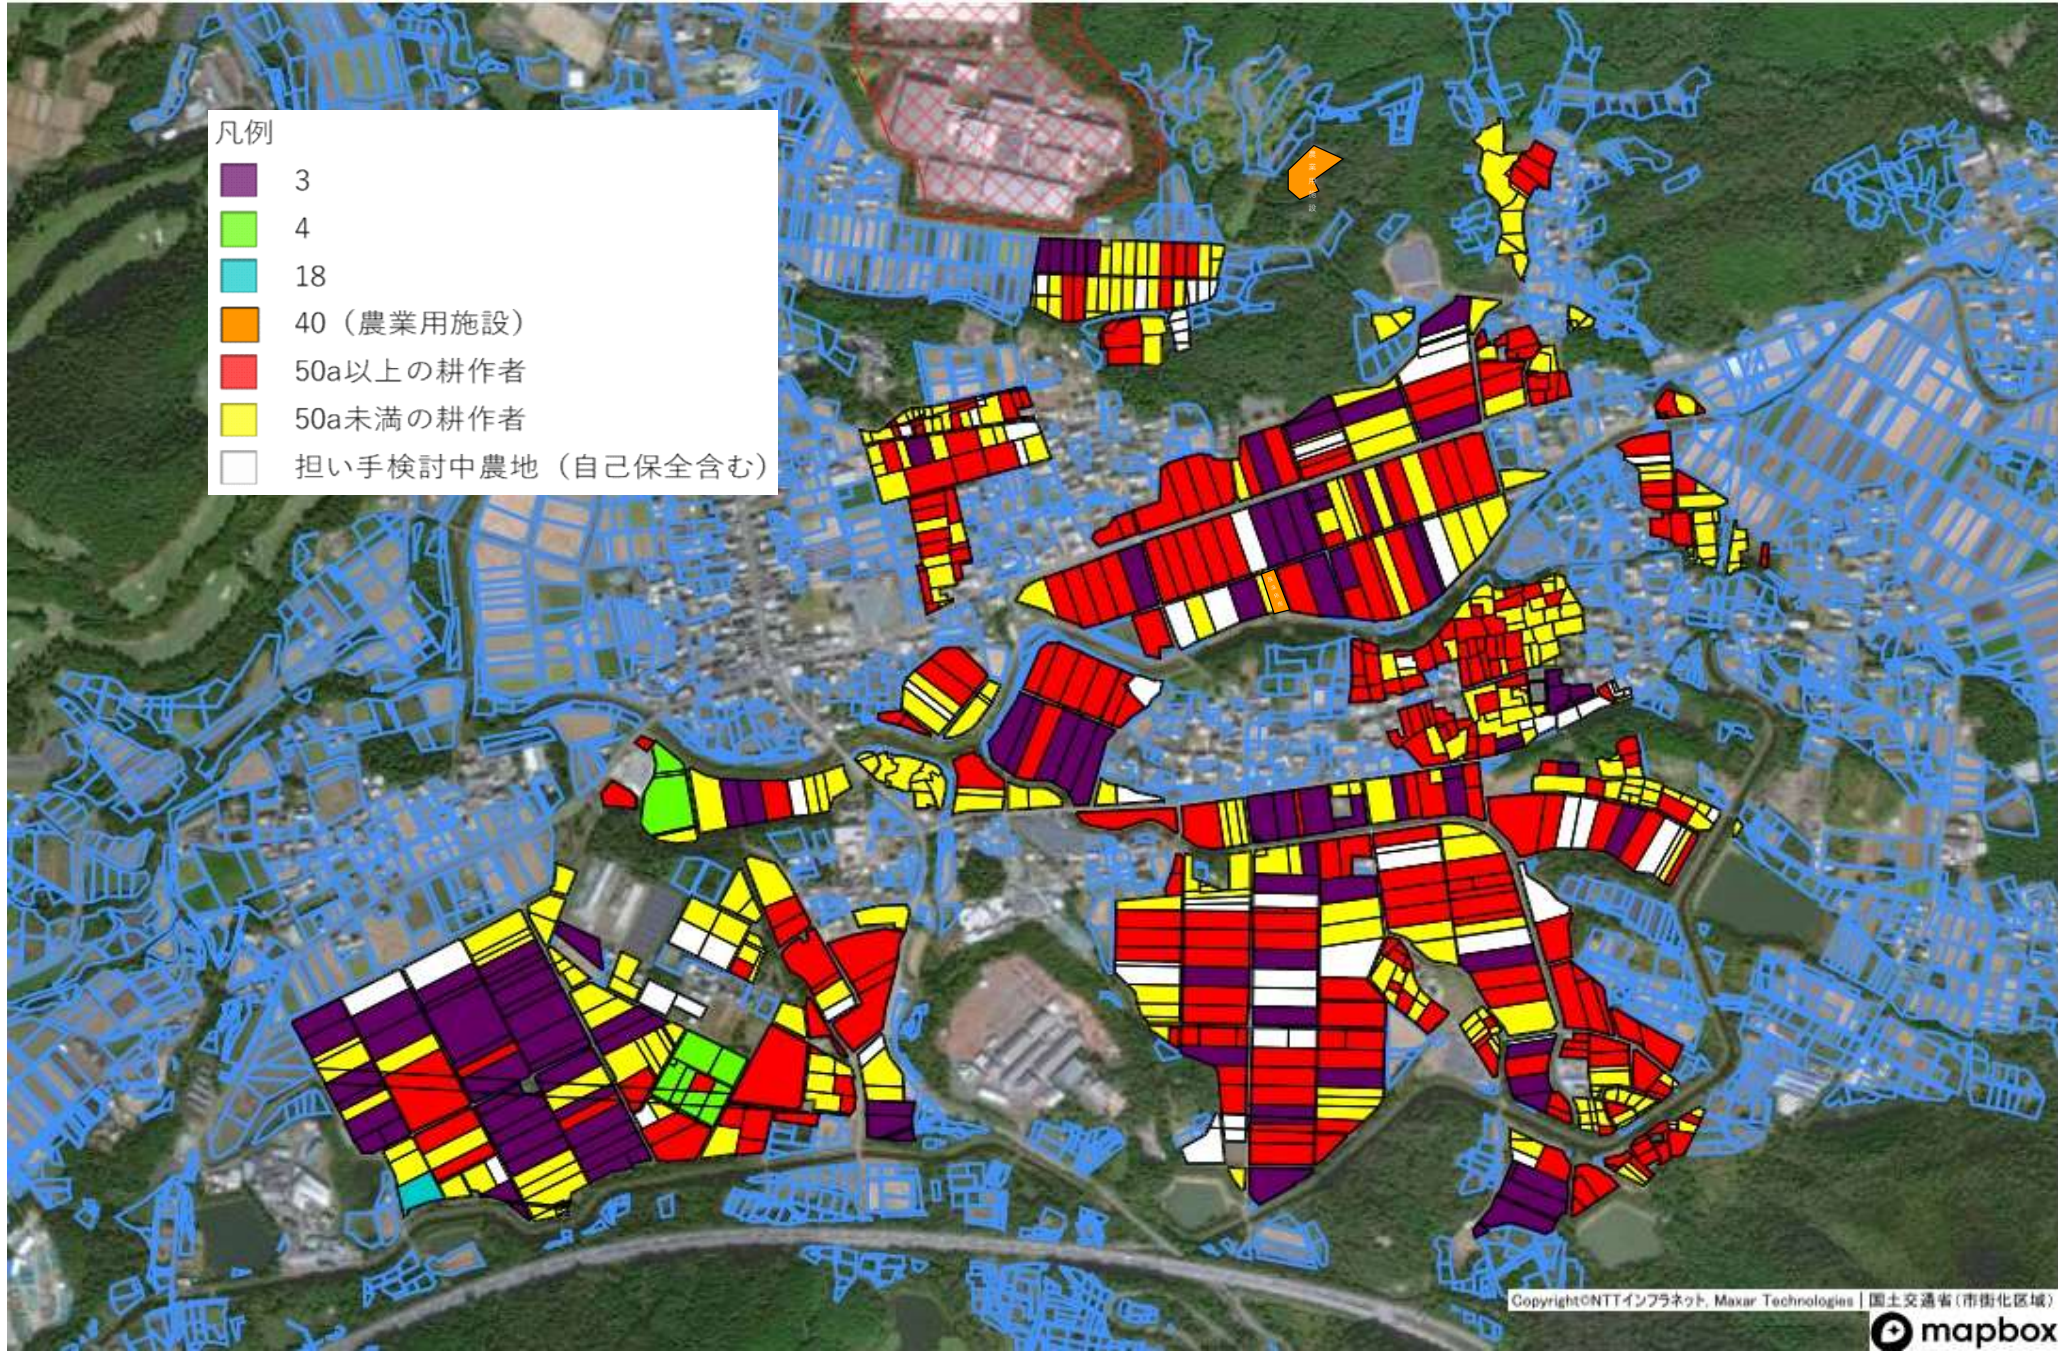

目標地図一東新町地区

凡例
■ 19

目標地図一東新町地区

目標地図一片山地区

目標地図一徳定地区

- 凡例
- 3
 - 10
 - 28
 - 30
 - 50a以上の耕作者
 - 50a未満の耕作者
 - 担い手検討中農地（自己保全含む）

目標地図一山・白子・今出平・諏訪地区

目標地図一杉山地区

目標地図一浅谷地区

目標地図一出沢地区

目標地図一有海地区

目標地図一八束穂地区

目標地図一竹広地区

目標地図一川路地区

目標地図一塩沢・鳥原地区

目標地図一吉川地区

目標地図一日吉地区 2

目標地図一小畑地区

目標地図—中宇利地区

目標地図一富岡東部地区

目標地図一富岡中部地区

目標地図一富岡西部地区

目標地図一黒田地区

目標地図一庭野地区

目標地図——鍬田地区

目標地図——鍬田地区 2

目標地図一八名井地区