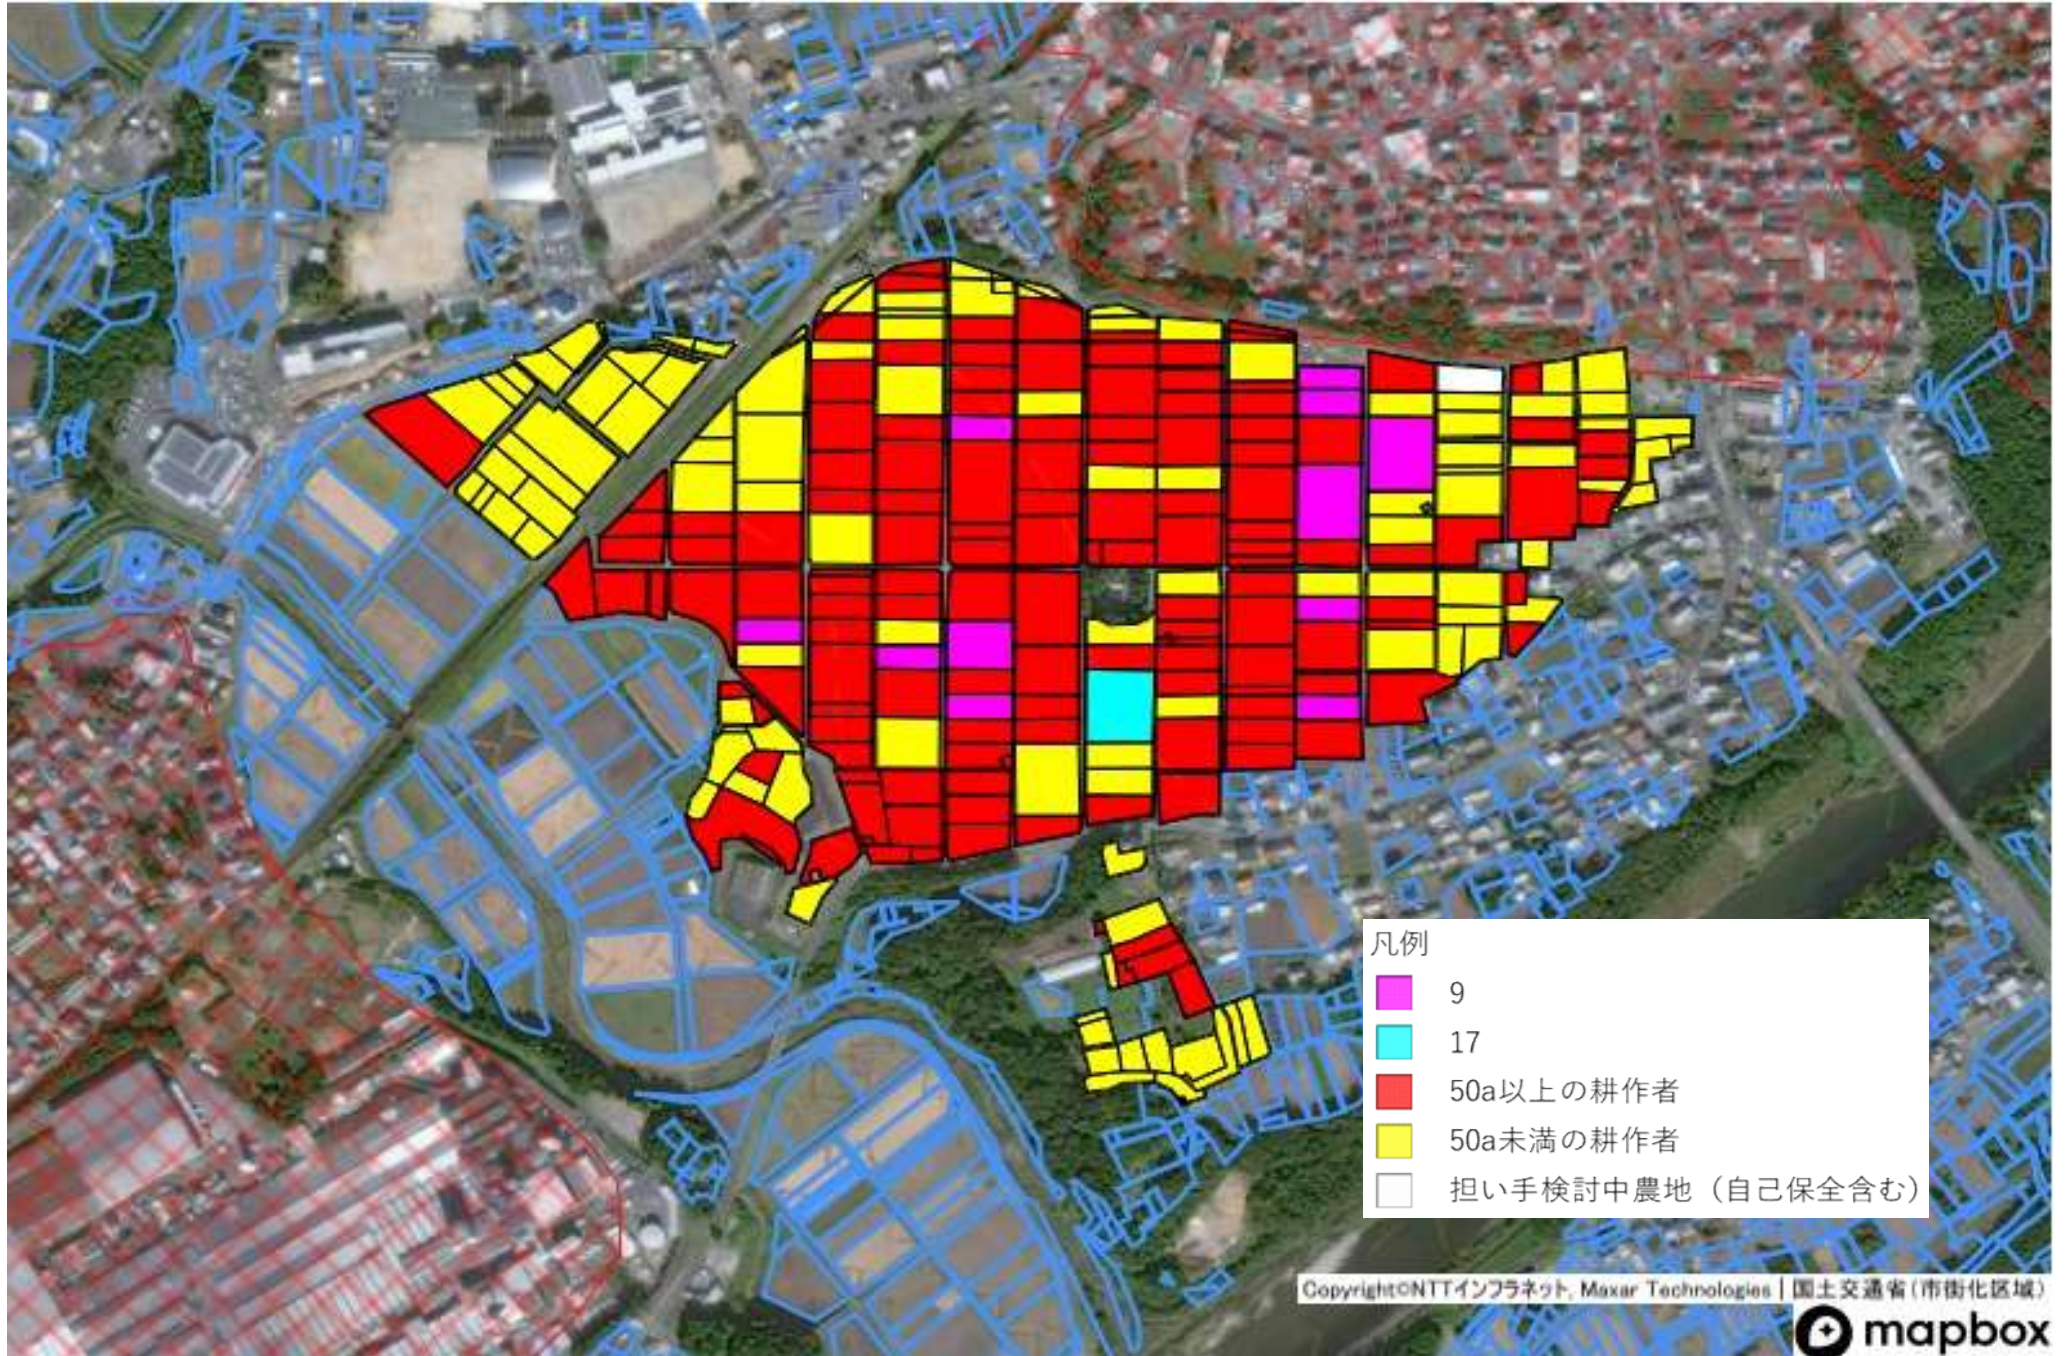

目標地図一東新町地区

凡例
■ 19

目標地図一東新町地区

目標地図一片山地区

目標地図一徳定地区

- 凡例
- 3
 - 10
 - 28
 - 30
 - 50a以上の耕作者
 - 50a未満の耕作者
 - 担い手検討中農地（自己保全含む）

目標地図一山・白子・今出平・諏訪地区

目標地図一杉山地区

凡例	
1	1
2	2
3	3
14	14
21	21
28	28
30	30
33	33
45	45
46	46
50a以上の耕作者	50a以上の耕作者
50a未満の耕作者	50a未満の耕作者
担い手検討中農地(自己保全含む)	担い手検討中農地(自己保全含む)

目標地図一石田地区

目標地図一野田・中市場・大野田地区

目標地図一稲木地区

目標地図一豊島地区

目標地図一川田・川田原地区

目標地図一川田・川田原地区2

目標地図一平井地区

目標地図一上平井地区

目標地図一矢部地区

目標地図一富沢地区

目標地図一富永地区

目標地図一大宮地区

目標地図一牛倉地区

目標地図一須長地区

目標地図一浅谷地区

目標地図一出沢地区

目標地図一有海地区

目標地図一八束穂地区

目標地図一竹広地区

目標地図一川路地区

目標地図一塩沢・鳥原地区

目標地図一吉川地区