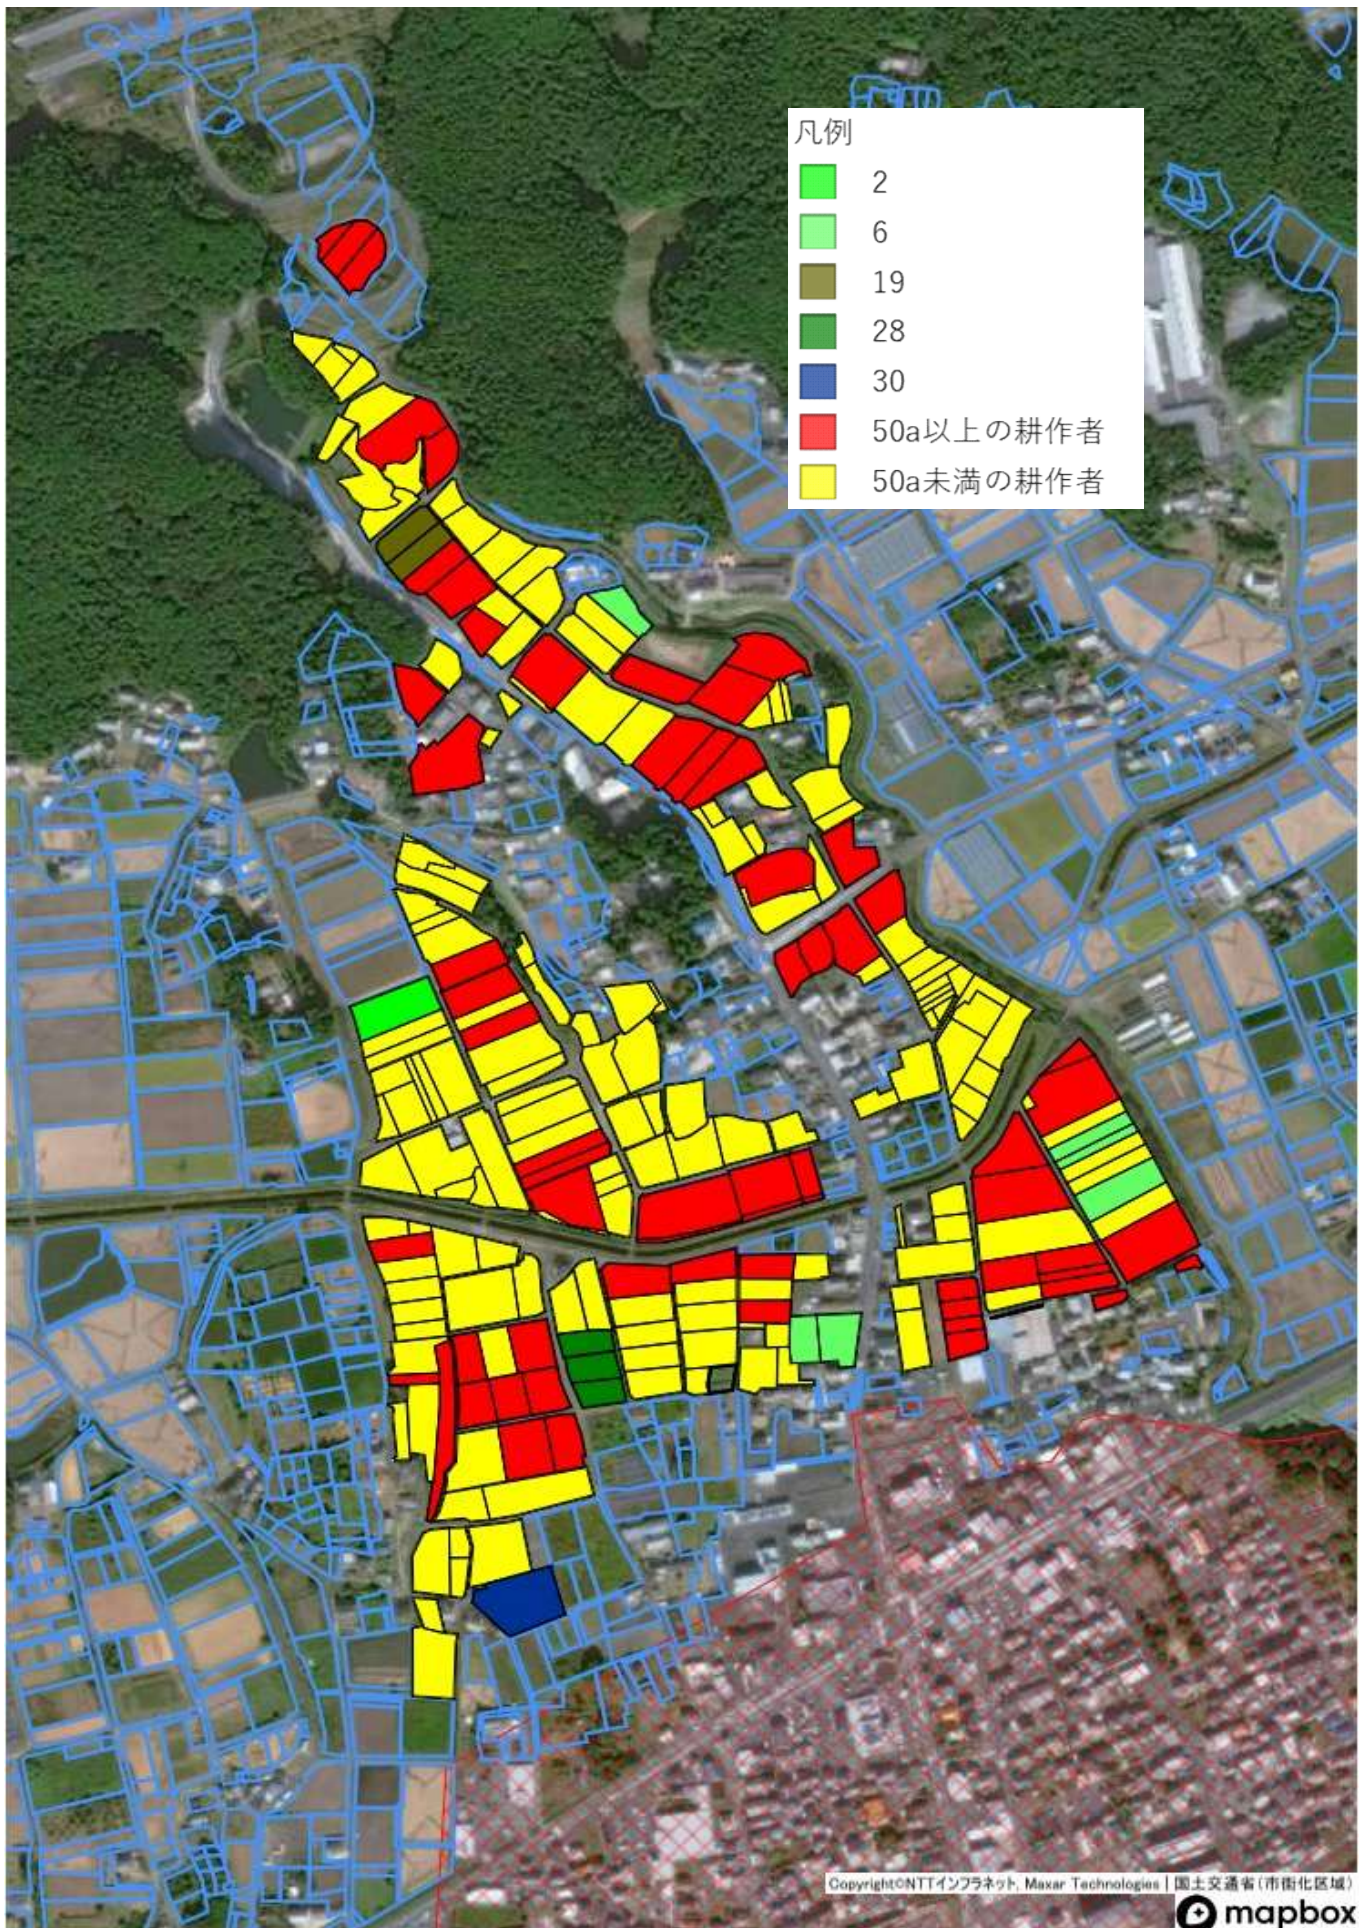

目標地図一東新町地区

凡例
■ 19

目標地図一東新町地区

目標地図一片山地区

目標地図一徳定地区

- 凡例
- 3
 - 10
 - 28
 - 30
 - 50a以上の耕作者
 - 50a未満の耕作者
 - 担い手検討中農地（自己保全含む）

目標地図一山・白子・今出平・諏訪地区

目標地図一杉山地区

凡例	
1	1
2	2
3	3
14	14
21	21
28	28
30	30
33	33
45	45
46	46
50a以上の耕作者	50a以上の耕作者
50a未満の耕作者	50a未満の耕作者
担い手検討中農地(自己保全含む)	担い手検討中農地(自己保全含む)

目標地図一石田地区

目標地図一野田・中市場・大野田地区

目標地図一稲木地区

目標地図一豊島地区

目標地図一川田・川田原地区

目標地図一川田・川田原地区2

目標地図一平井地区

目標地図一上平井地区

目標地図一矢部地区

目標地図一富沢地区

目標地図一富永地区

目標地図一大宮地区

目標地図一牛倉地区

目標地図一須長地区

目標地図一浅谷地区

目標地図一出沢地区

目標地図一有海地区

目標地図一八束穂地区

目標地図一竹広地区

目標地図一川路地区

目標地図一塩沢・鳥原地区

目標地図一吉川地区