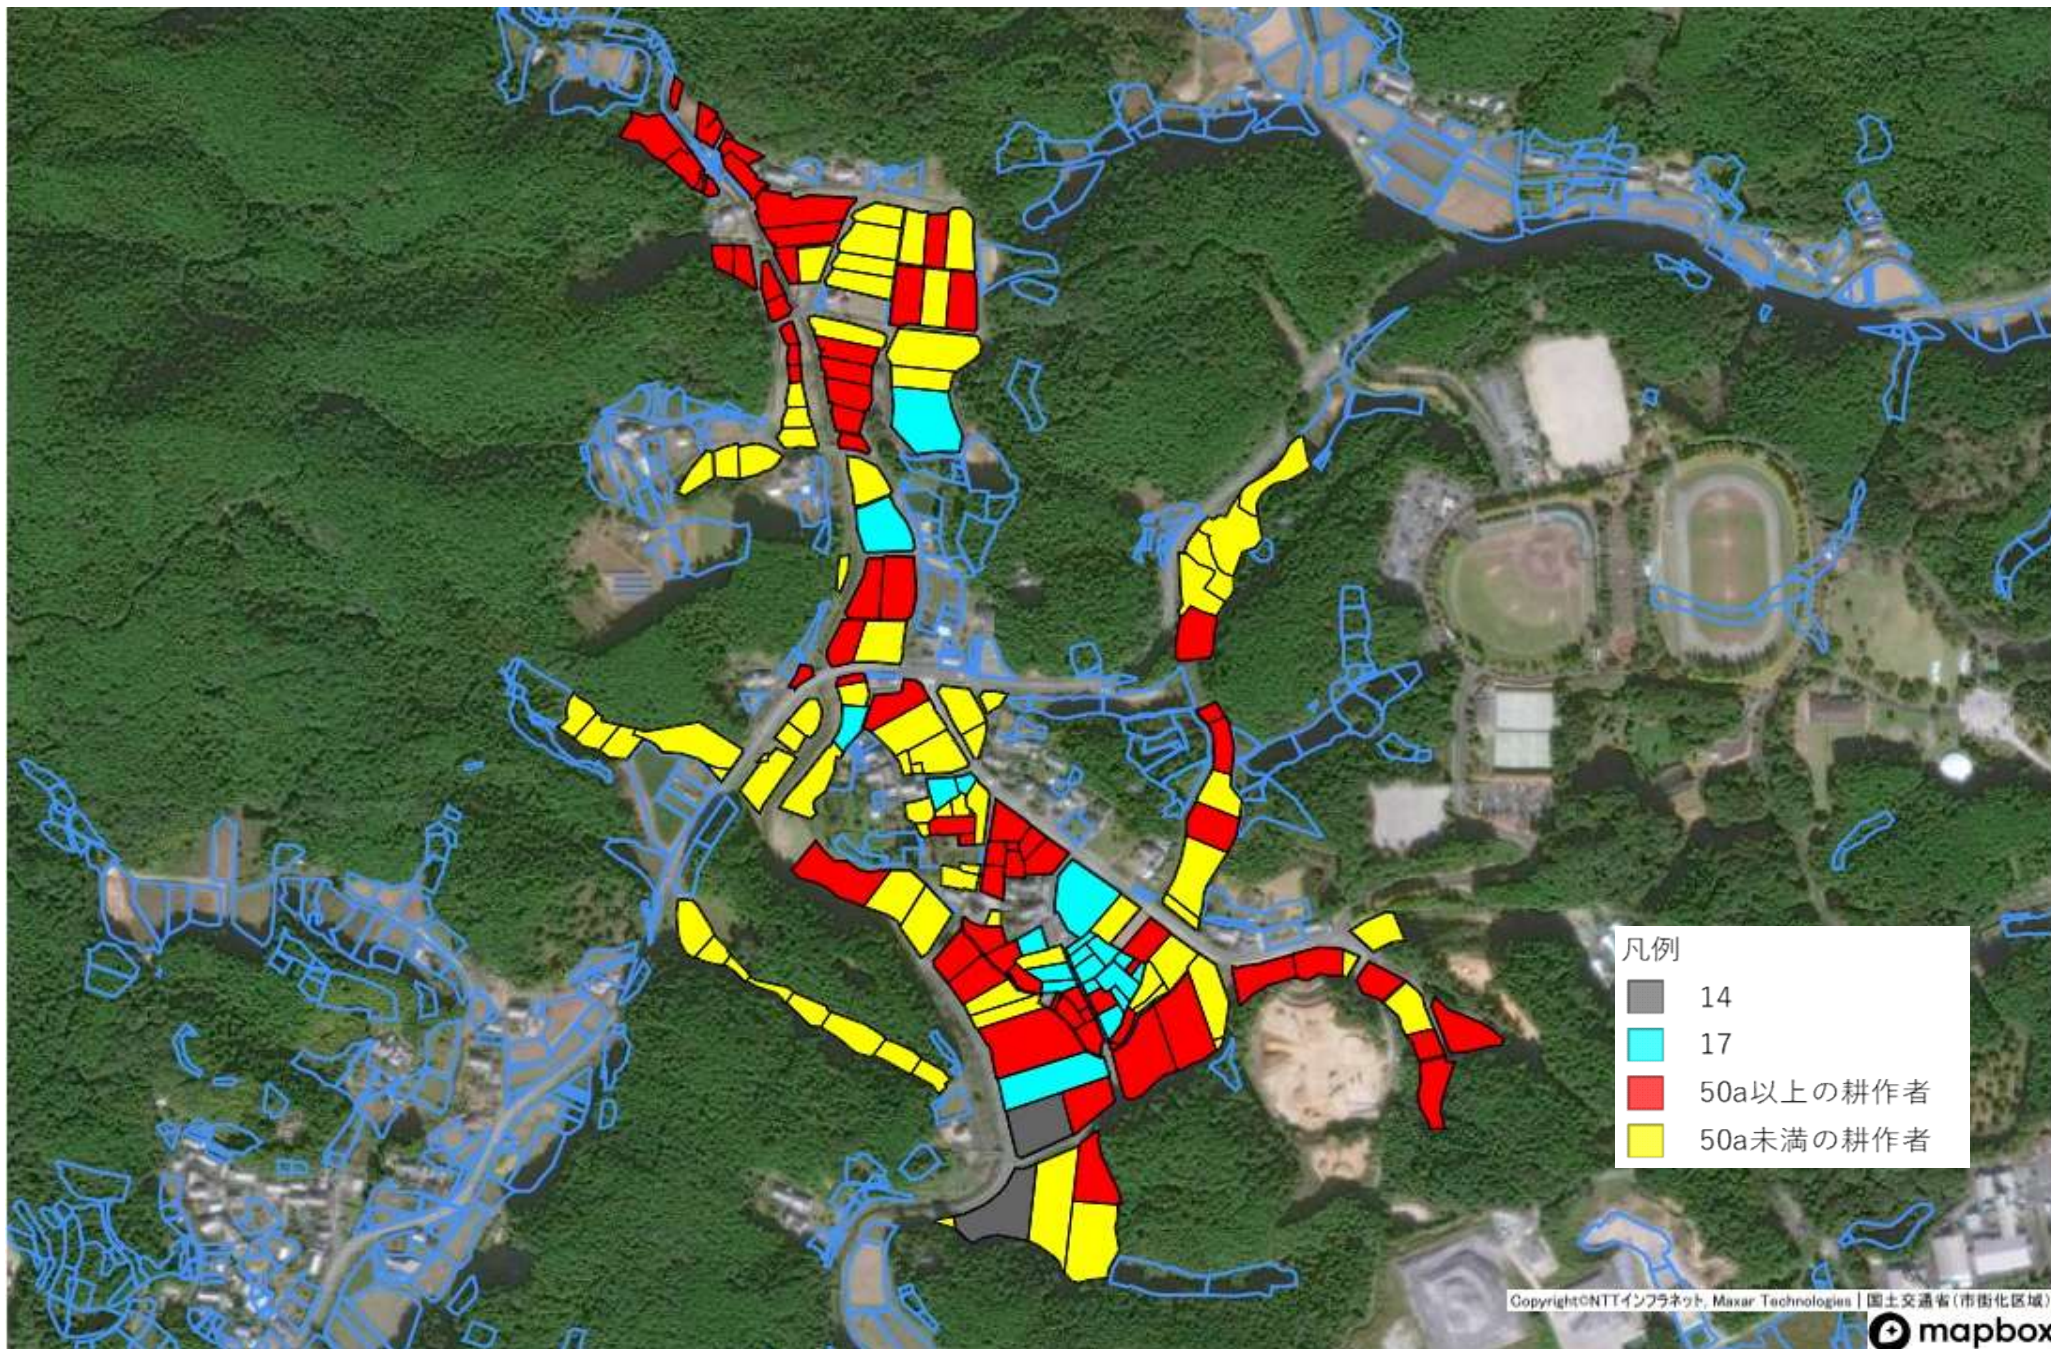

目標地図一東新町地区

凡例
■ 19

目標地図一東新町地区

目標地図一片山地区

目標地図一徳定地区

- 凡例
- 3
 - 10
 - 28
 - 30
 - 50a以上の耕作者
 - 50a未満の耕作者
 - 担い手検討中農地（自己保全含む）

目標地図一山・白子・今出平・諏訪地区

目標地図一杉山地区

目標地図一平井地区

目標地図一上平井地区

目標地図一矢部地区

目標地図一富沢地区

目標地図一富永地区

目標地図一大宮地区

目標地図一牛倉地区

目標地図一須長地区

目標地図一浅谷地区

目標地図一出沢地区

目標地図一有海地区

目標地図一八束穂地区

目標地図一竹広地区

目標地図一川路地区

目標地図一塩沢・鳥原地区

目標地図一吉川地区

目標地図一日吉地区 2

目標地図一小畑地区

目標地図—中宇利地区

目標地図一富岡東部地区

目標地図一富岡中部地区

目標地図一富岡西部地区

目標地図一黒田地区

目標地図一庭野地区