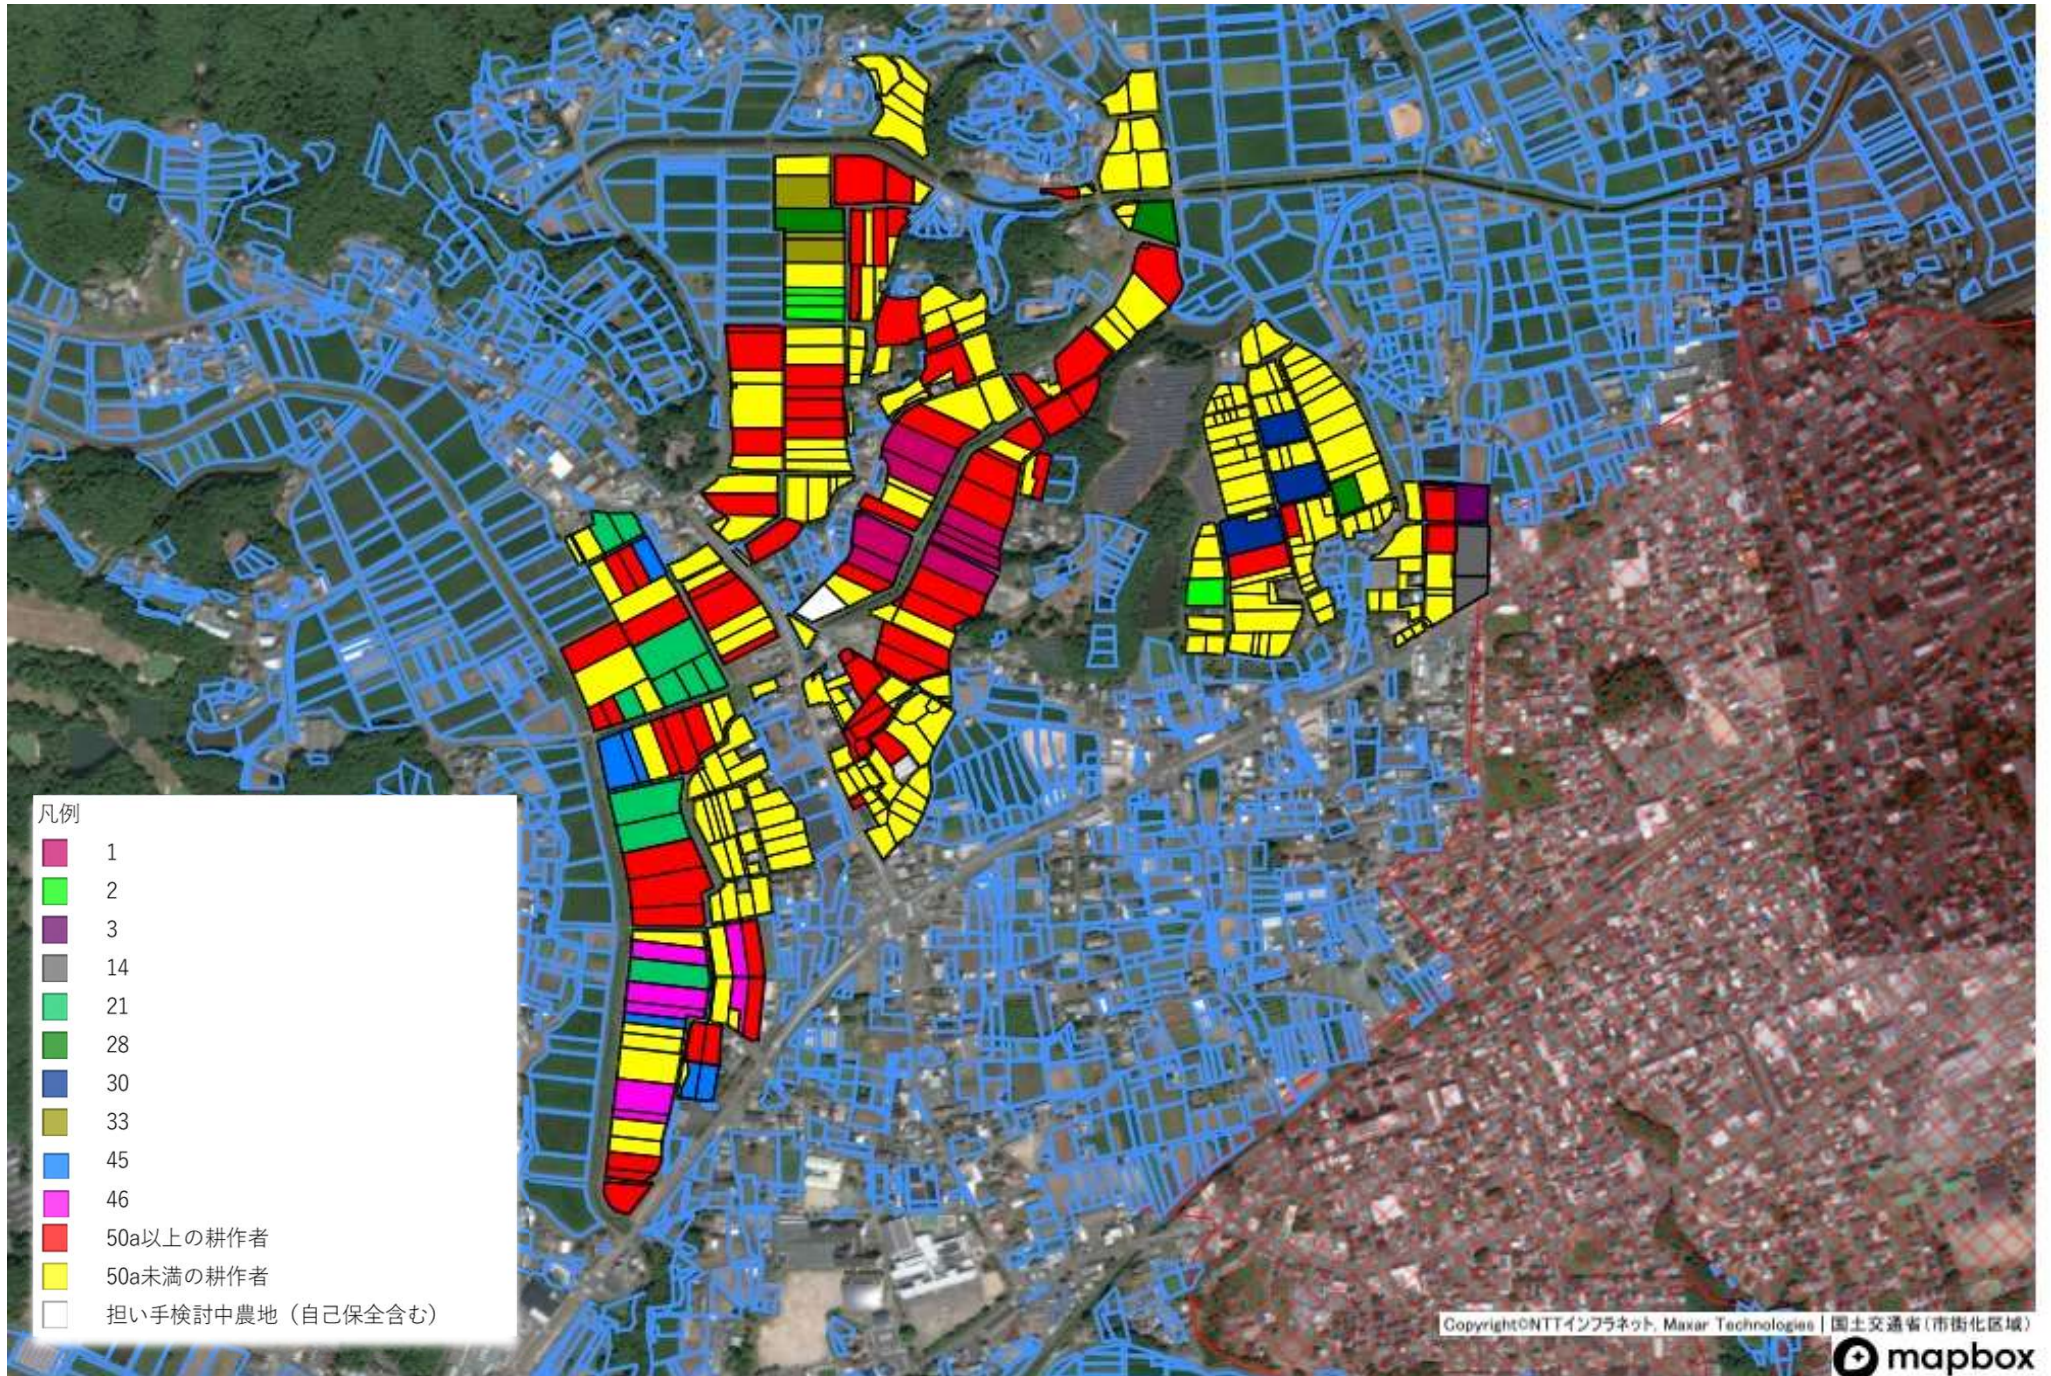

目標地図一東新町地区

凡例
■ 19

目標地図一東新町地区

目標地図一片山地区

目標地図一徳定地区

- 凡例
- 3
 - 10
 - 28
 - 30
 - 50a以上の耕作者
 - 50a未満の耕作者
 - 担い手検討中農地（自己保全含む）

目標地図一山・白子・今出平・諏訪地区

目標地図一杉山地区

凡例	
1	1
2	2
3	3
14	14
21	21
28	28
30	30
33	33
45	45
46	46
50a以上の耕作者	50a以上の耕作者
50a未満の耕作者	50a未満の耕作者
担い手検討中農地(自己保全含む)	担い手検討中農地(自己保全含む)

目標地図一石田地区

目標地図一野田・中市場・大野田地区

目標地図一稲木地区

目標地図一豊島地区

目標地図一川田・川田原地区

目標地図一川田・川田原地区2

目標地図一平井地区

目標地図一上平井地区

目標地図一矢部地区

目標地図一富沢地区

目標地図一富永地区

目標地図一大宮地区

目標地図一牛倉地区

目標地図一須長地区

目標地図一浅谷地区

目標地図一出沢地区

目標地図一有海地区

目標地図一八束穂地区

目標地図一竹広地区

目標地図一川路地区

目標地図一塩沢・鳥原地区

目標地図一吉川地区