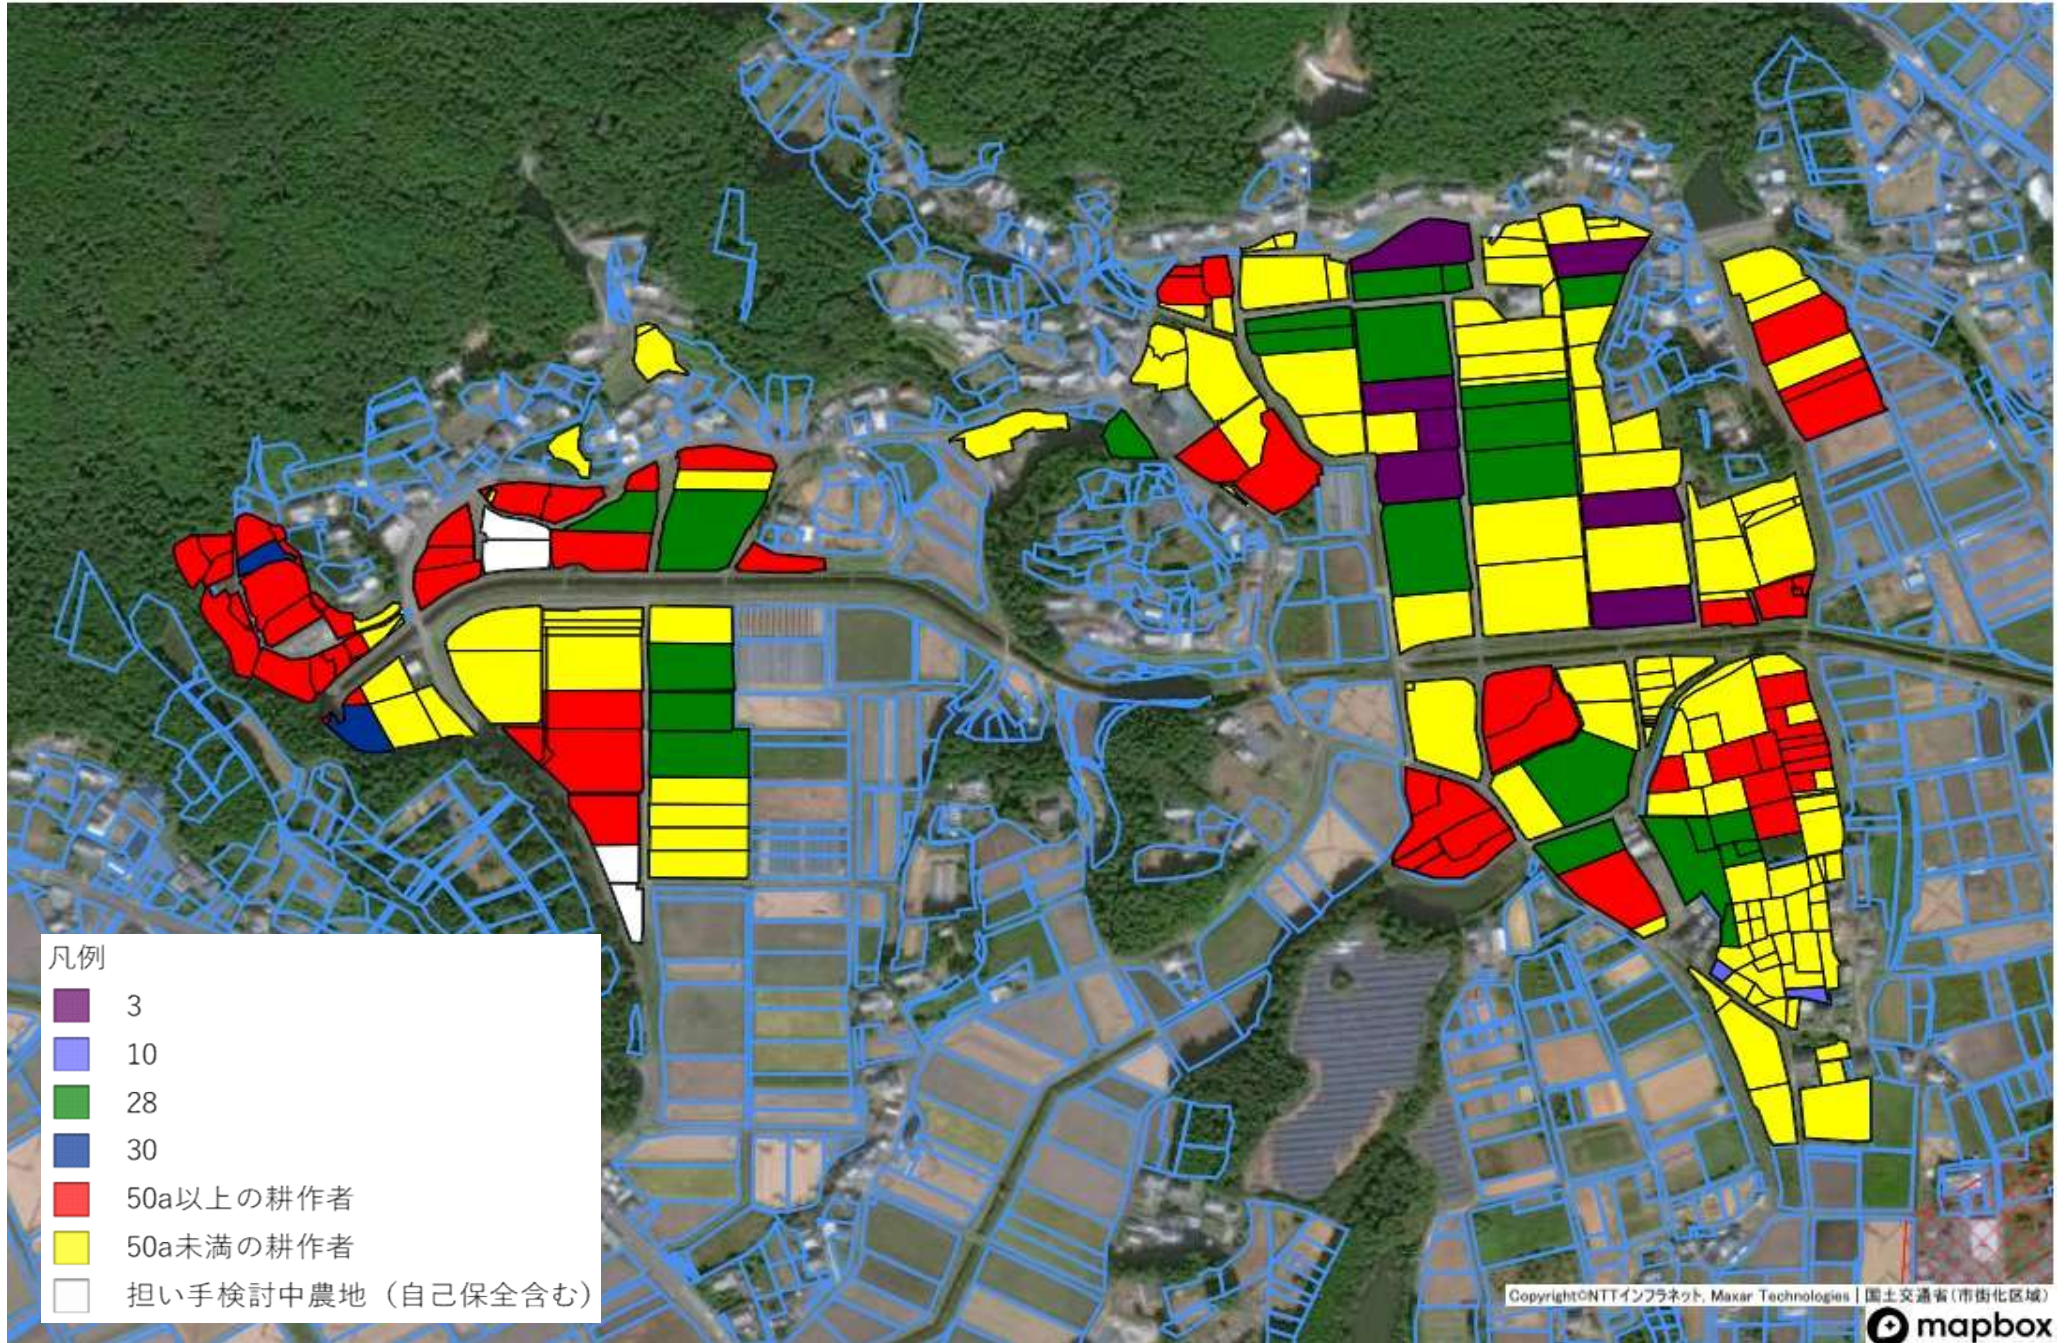

目標地図一東新町地区

凡例
■ 19

目標地図一東新町地区

目標地図一片山地区

目標地図一徳定地区

- 凡例
- 3
 - 10
 - 28
 - 30
 - 50a以上の耕作者
 - 50a未満の耕作者
 - 担い手検討中農地（自己保全含む）

目標地図一山・白子・今出平・諏訪地区

目標地図一杉山地区

凡例	
1	1
2	2
3	3
14	14
21	21
28	28
30	30
33	33
45	45
46	46
50a以上の耕作者	50a以上の耕作者
50a未満の耕作者	50a未満の耕作者
担い手検討中農地(自己保全含む)	担い手検討中農地(自己保全含む)

目標地図一石田地区

目標地図一野田・中市場・大野田地区

目標地図一稲木地区

目標地図一豊島地区

目標地図一川田・川田原地区

目標地図一川田・川田原地区2

目標地図一平井地区

目標地図一上平井地区

目標地図一矢部地区

目標地図一富沢地区

目標地図一富永地区

目標地図一大宮地区

目標地図一牛倉地区

目標地図一須長地区

目標地図一浅谷地区

目標地図一出沢地区

目標地図一有海地区

目標地図一八束穂地区

目標地図一竹広地区

目標地図一川路地区

目標地図一塩沢・鳥原地区

目標地図一吉川地区