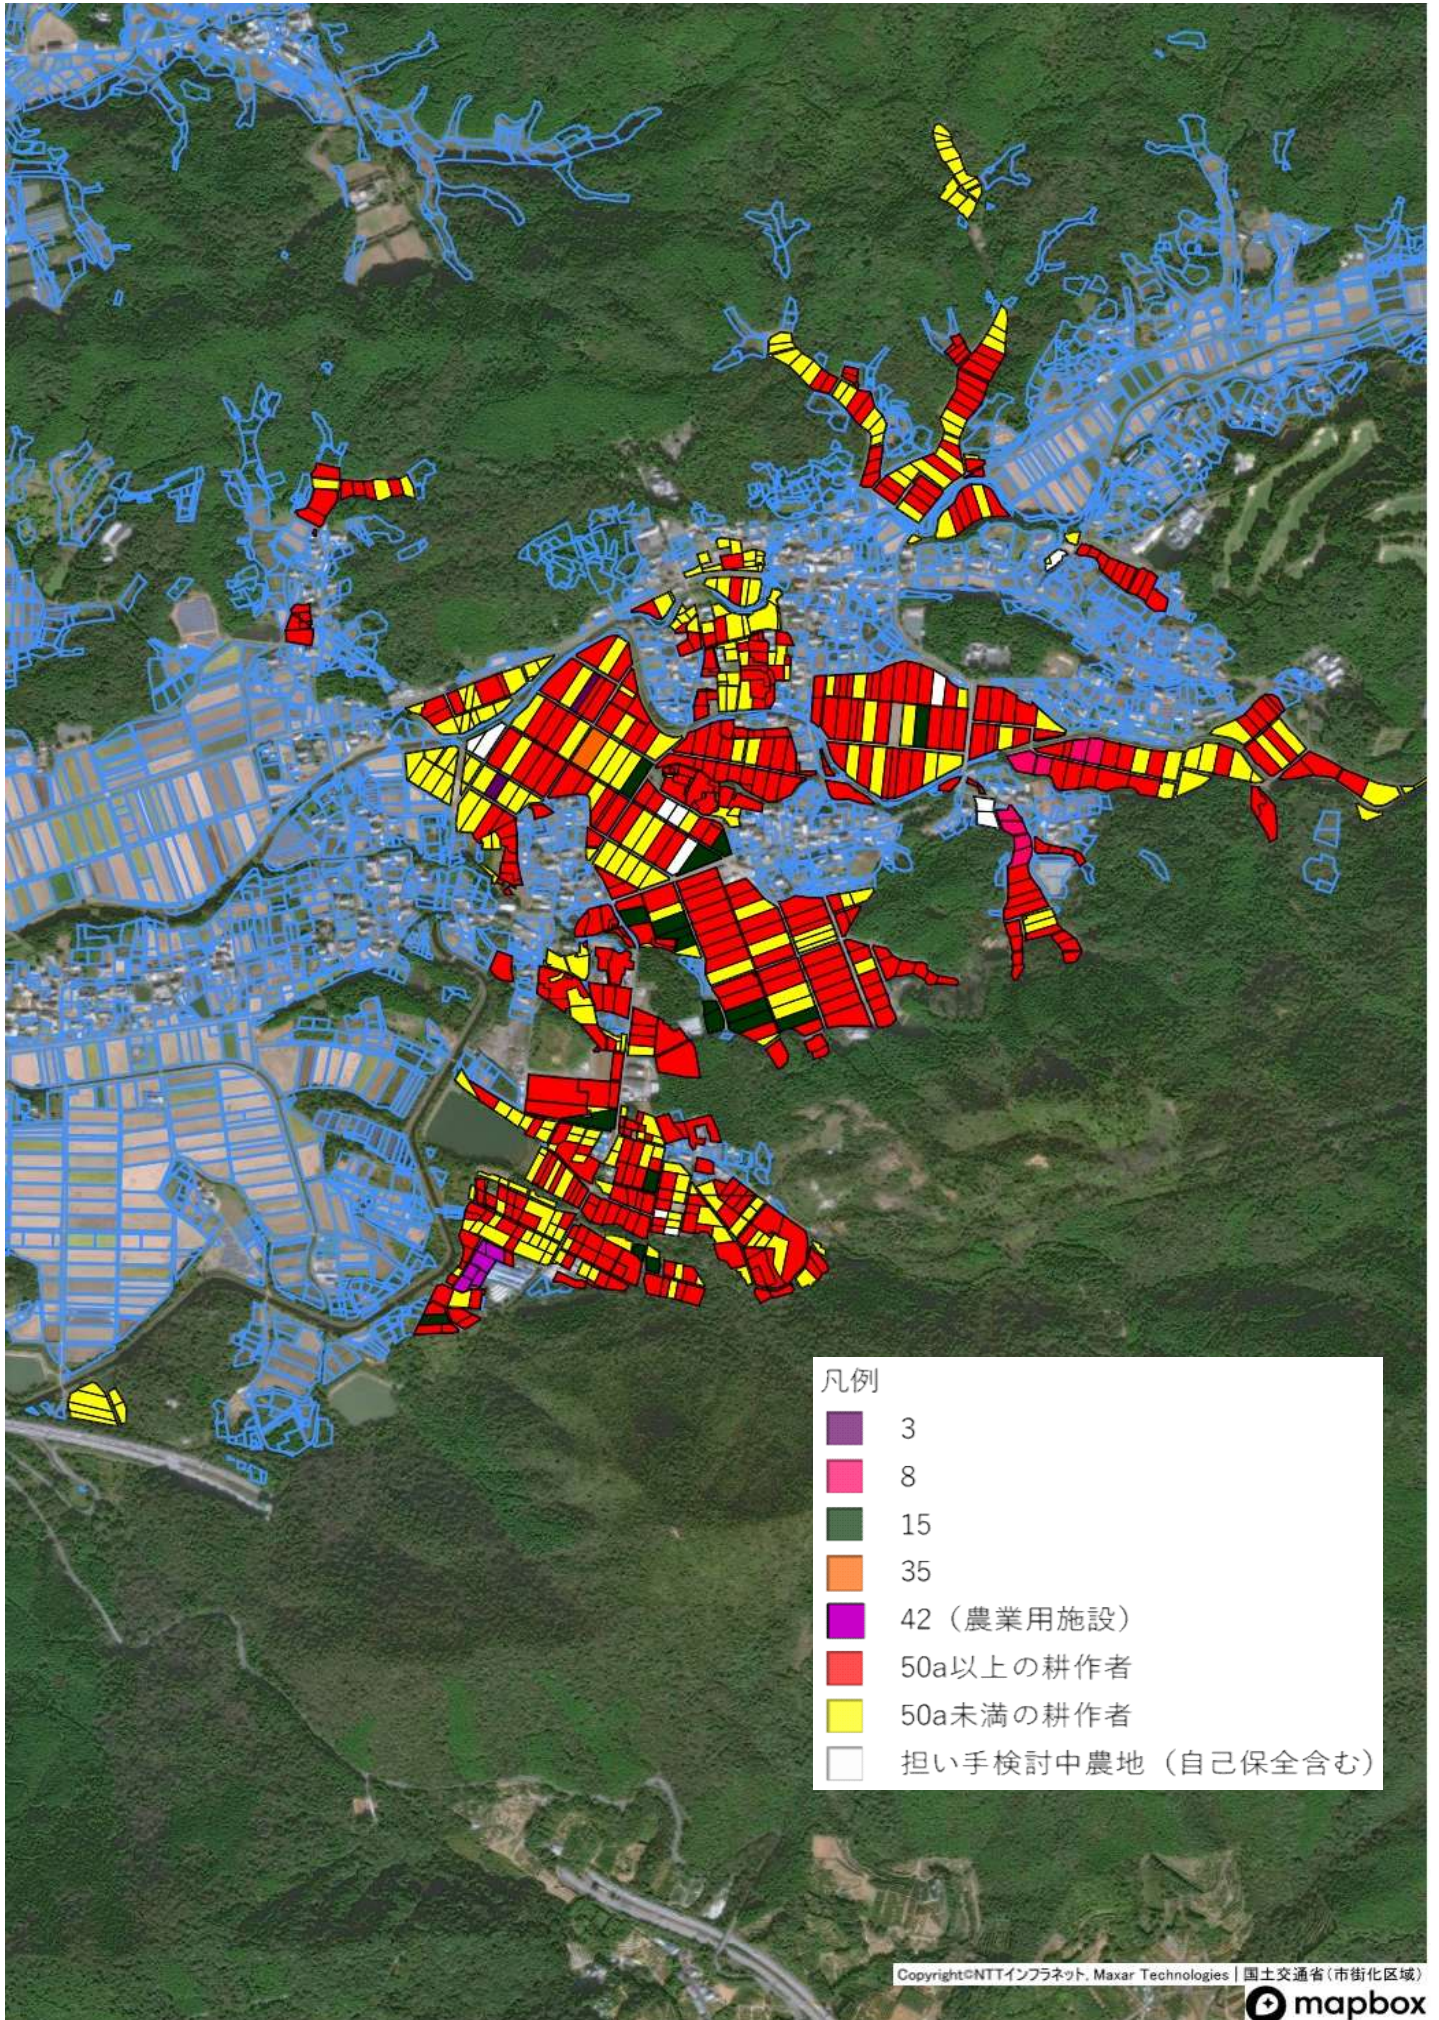

目標地図一平井地区

目標地図一上平井地区

目標地図一矢部地区

目標地図一富沢地区

目標地図一富永地区

目標地図一大宮地区

目標地図一牛倉地区

目標地図一須長地区

目標地図一浅谷地区

目標地図一出沢地区

目標地図一有海地区

目標地図一八束穂地区

目標地図一竹広地区

目標地図一川路地区

目標地図一塩沢・鳥原地区

目標地図一吉川地区

目標地図一日吉地区 2

目標地図一小畑地区

目標地図—中宇利地区

目標地図一富岡東部地区

目標地図一富岡中部地区

目標地図一富岡西部地区

目標地図一黒田地区

目標地図一庭野地区

目標地図——鍬田地区

目標地図——鍬田地区 2

目標地図一八名井地区