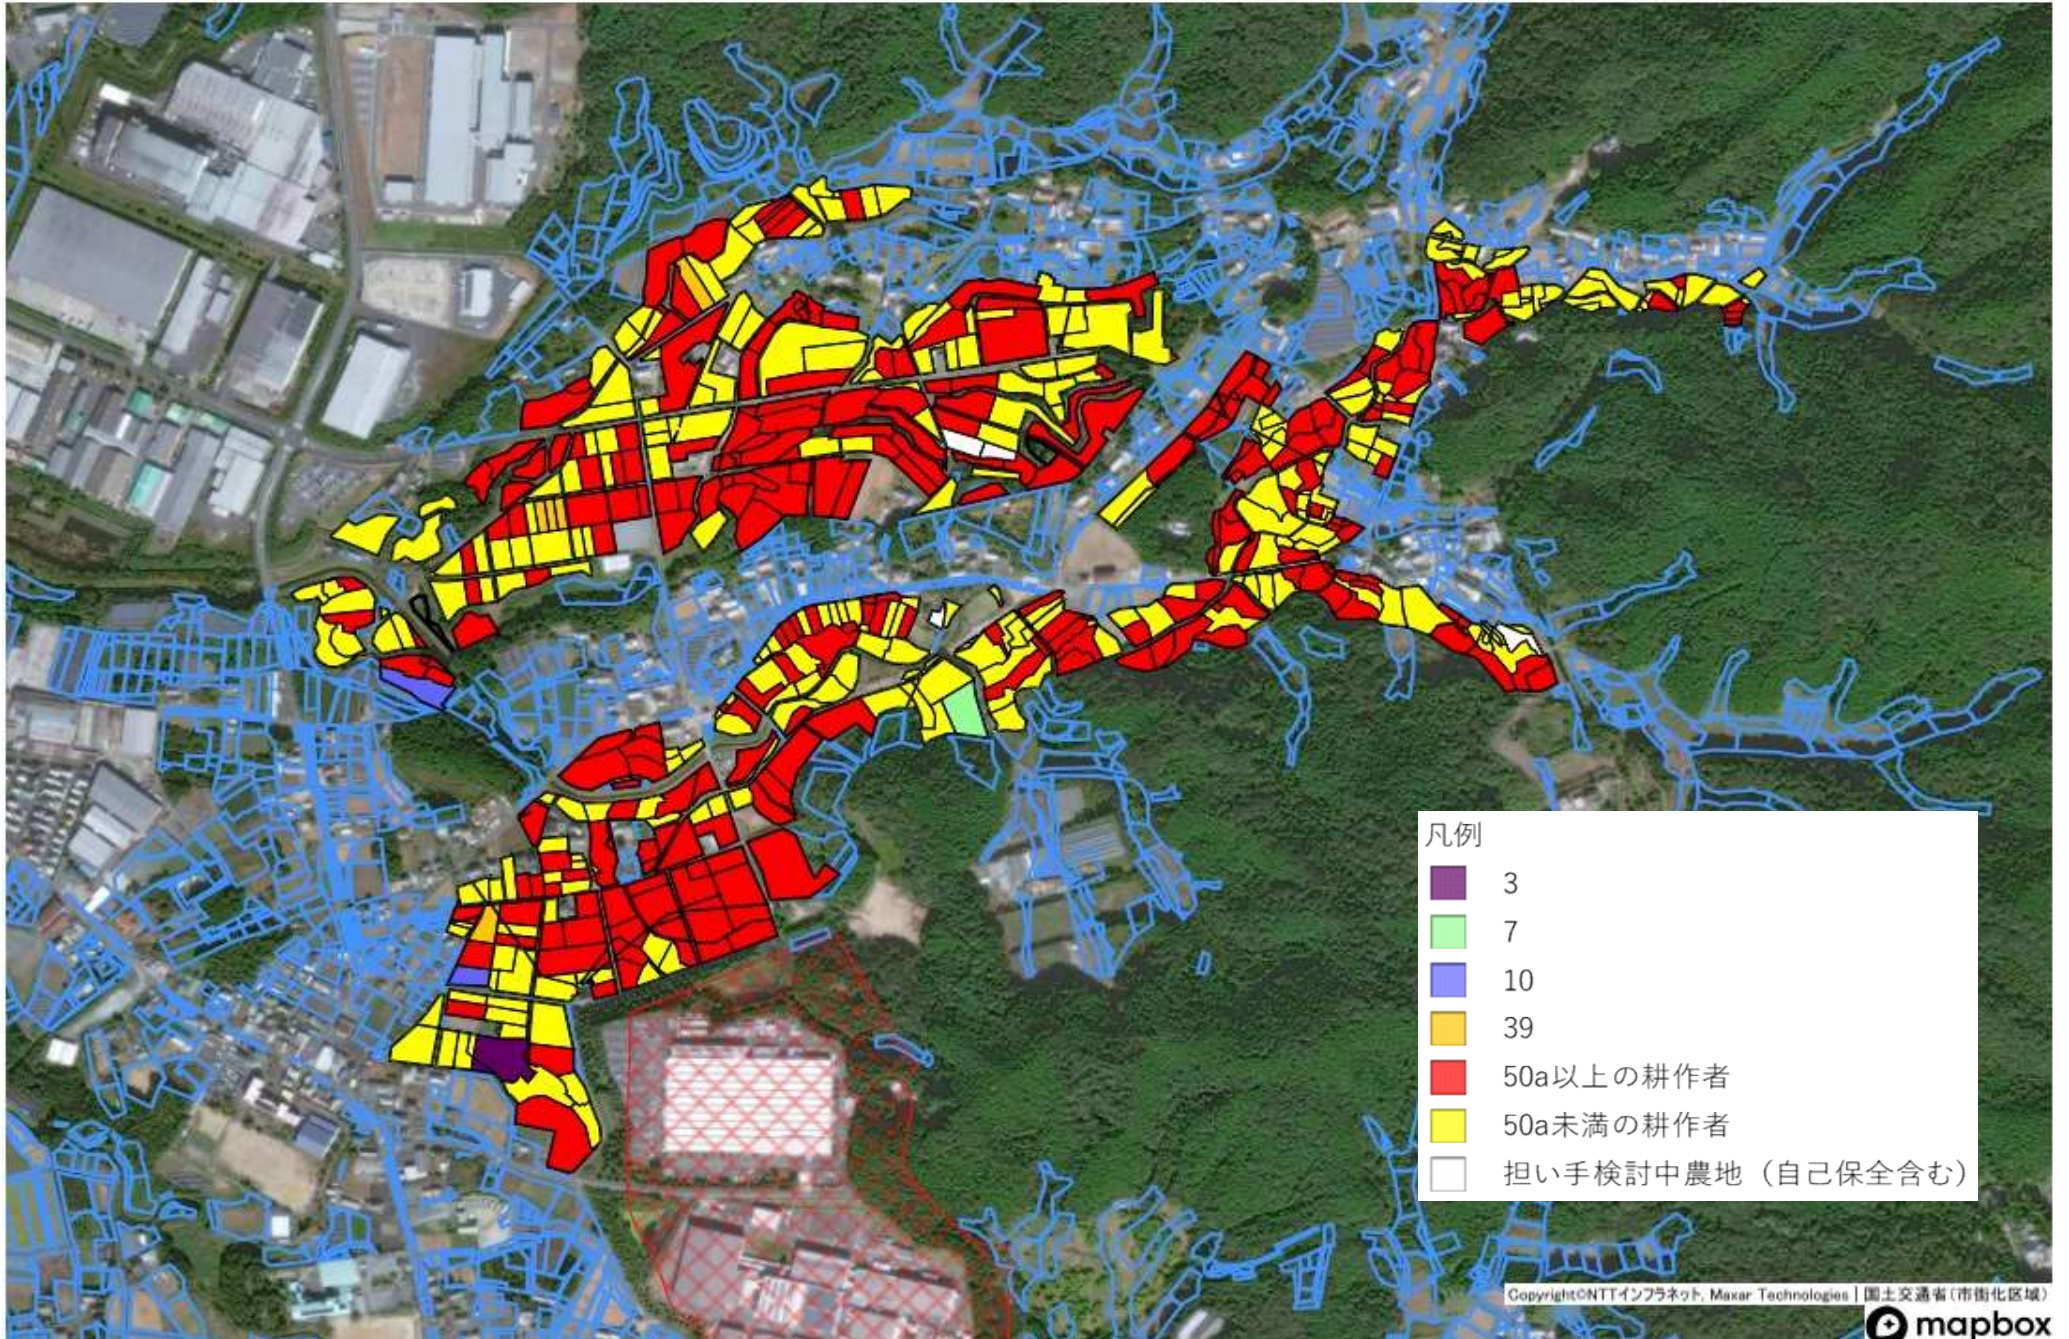

目標地図一浅谷地区

目標地図一出沢地区

目標地図一有海地区

目標地図一八束穂地区

目標地図一竹広地区

目標地図一川路地区

目標地図一塩沢・鳥原地区

目標地図一吉川地区

目標地図一日吉地区 2

目標地図一小畑地区

目標地図—中宇利地区

目標地図一富岡東部地区

目標地図一富岡中部地区

目標地図一富岡西部地区

目標地図一黒田地区

目標地図一庭野地区

目標地図——鍬田地区

目標地図——鍬田地区 2

目標地図一八名井地区