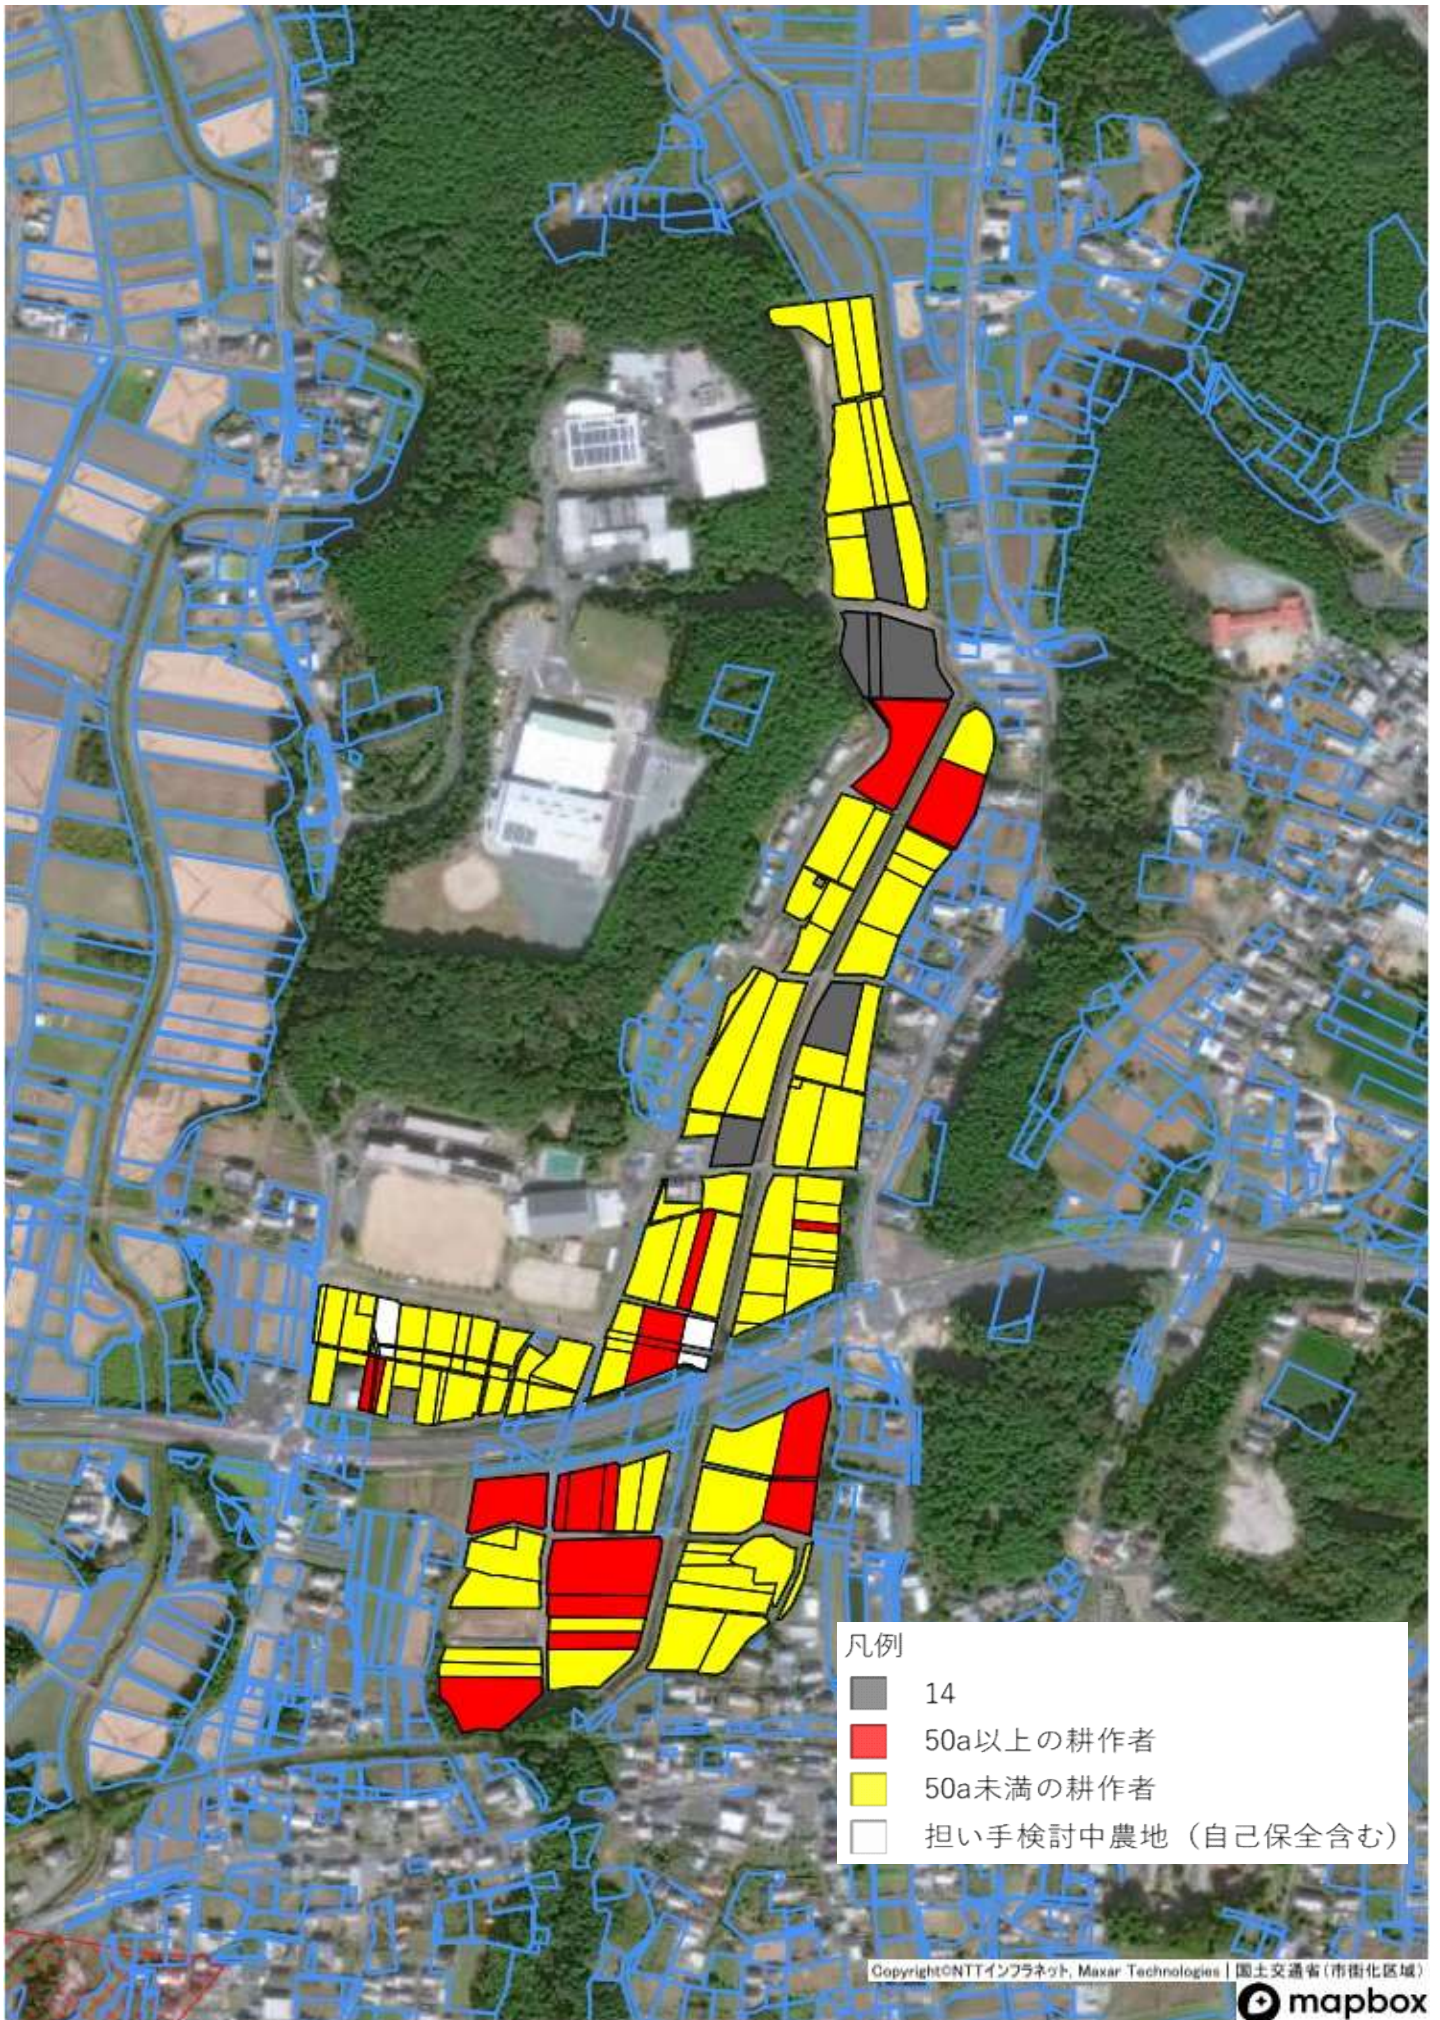

目標地図一東新町地区

凡例
■ 19

目標地図一東新町地区

目標地図一片山地区

目標地図一徳定地区

- 凡例
- 3
 - 10
 - 28
 - 30
 - 50a以上の耕作者
 - 50a未満の耕作者
 - 担い手検討中農地（自己保全含む）

目標地図一山・白子・今出平・諏訪地区

目標地図一杉山地区

目標地図一平井地区

目標地図一上平井地区

目標地図一矢部地区

目標地図一富沢地区

目標地図一富永地区

目標地図一大宮地区

目標地図一牛倉地区

目標地図一須長地区

目標地図一浅谷地区

目標地図一出沢地区

目標地図一有海地区

目標地図一八束穂地区

目標地図一竹広地区

目標地図一川路地区

目標地図一塩沢・鳥原地区

目標地図一吉川地区

目標地図一日吉地区 2

目標地図一小畑地区

目標地図—中宇利地区

目標地図一富岡東部地区

目標地図一富岡中部地区

目標地図一富岡西部地区

目標地図一黒田地区

目標地図一庭野地区