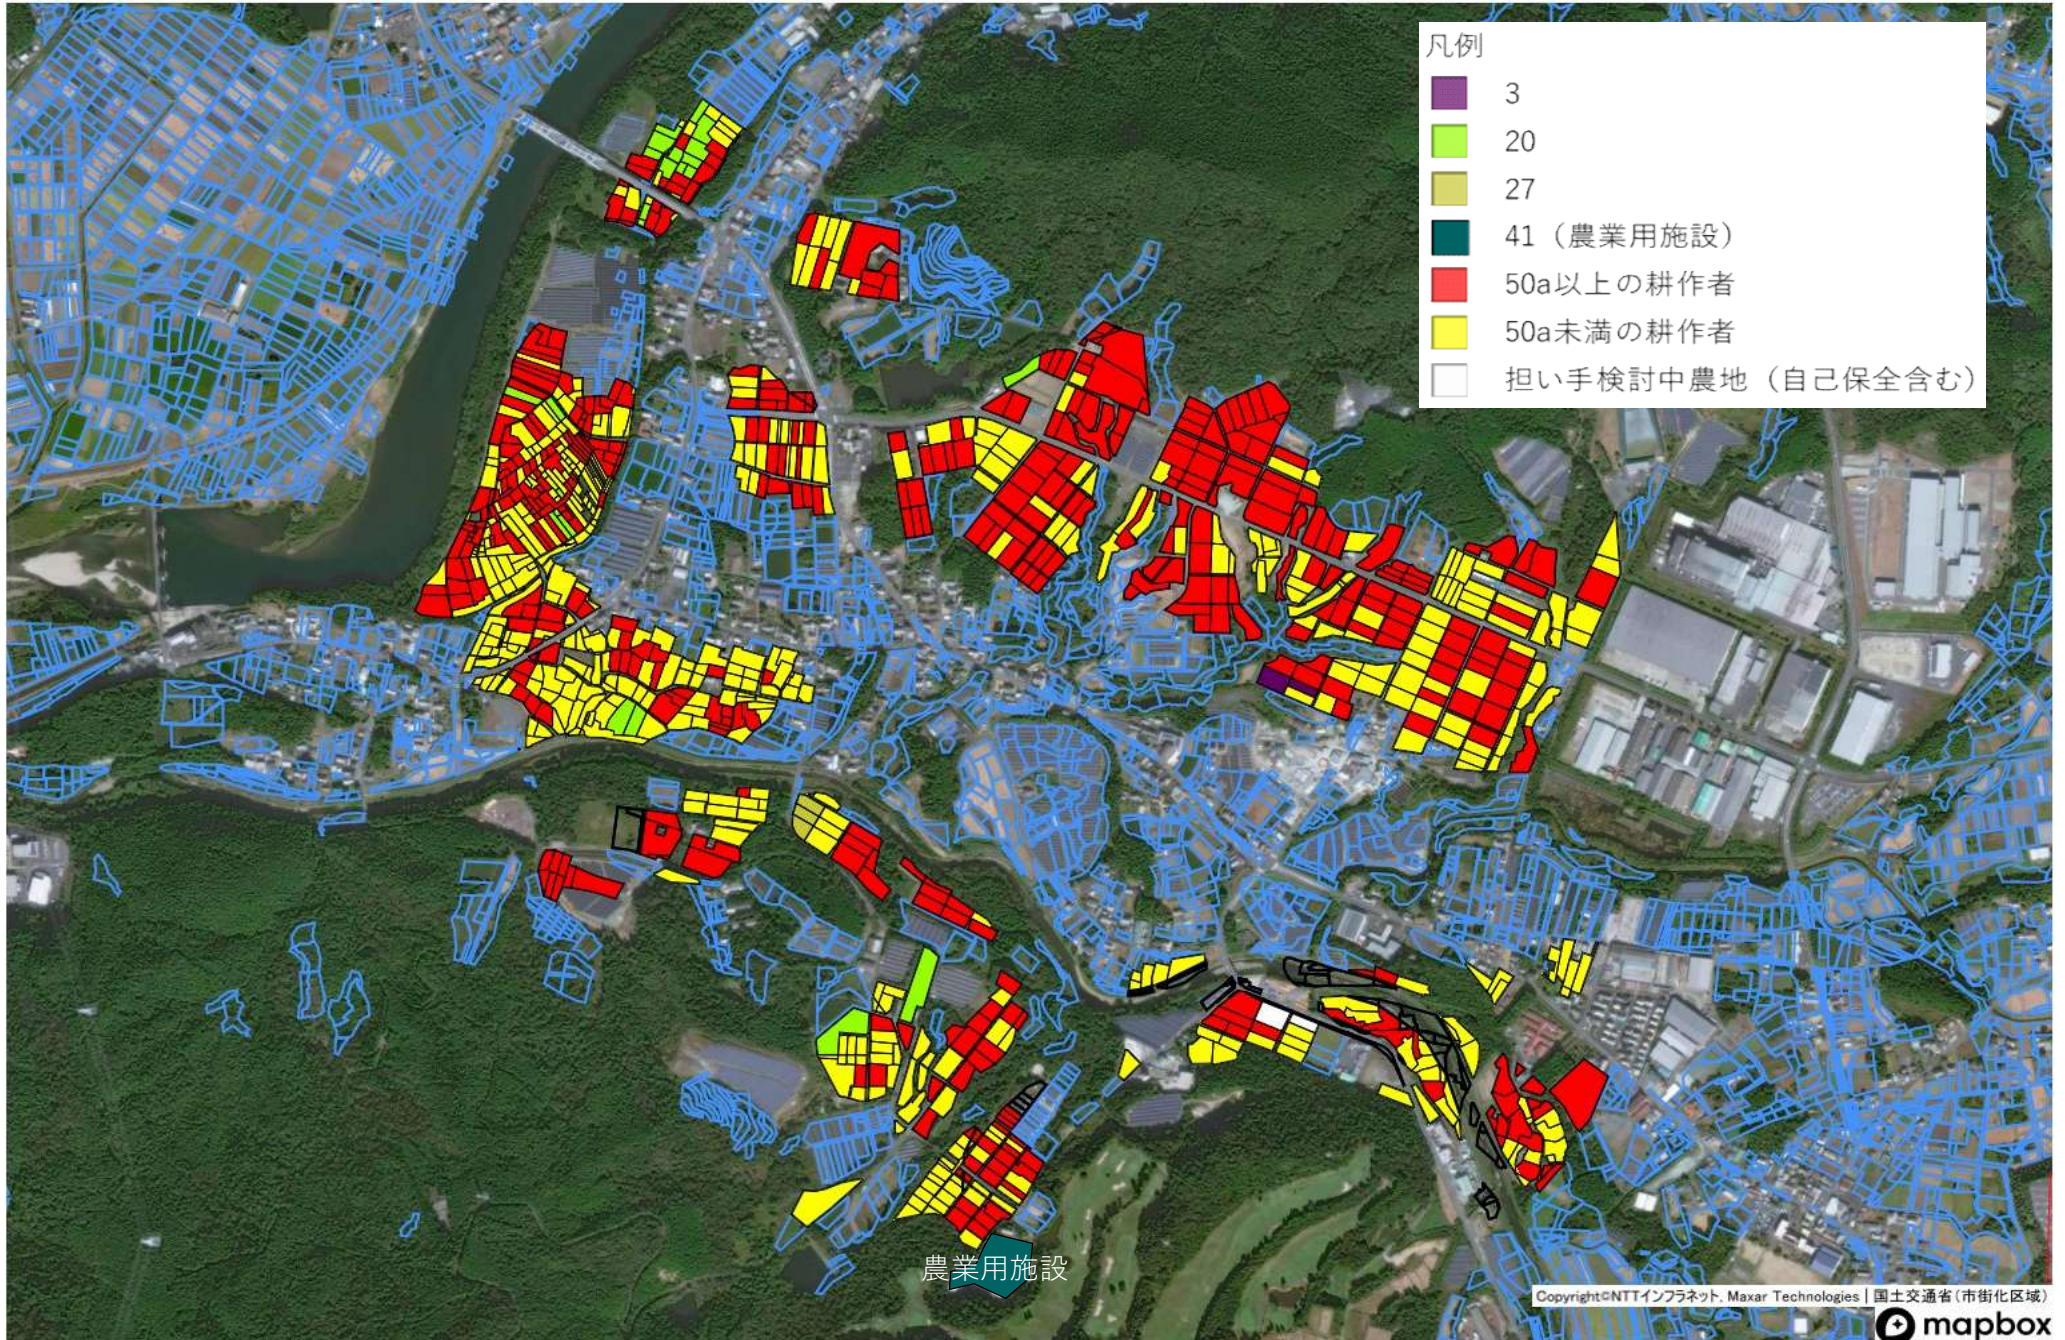

目標地図一浅谷地区

目標地図一出沢地区

目標地図一有海地区

目標地図一八束穂地区

目標地図一竹広地区

目標地図一川路地区

目標地図一塩沢・鳥原地区

目標地図一吉川地区

目標地図一日吉地区 2

目標地図一小畑地区

目標地図—中宇利地区

目標地図一富岡東部地区

目標地図一富岡中部地区

目標地図一富岡西部地区

目標地図一黒田地区

目標地図一庭野地区

目標地図——鍬田地区

目標地図——鍬田地区 2

目標地図一八名井地区