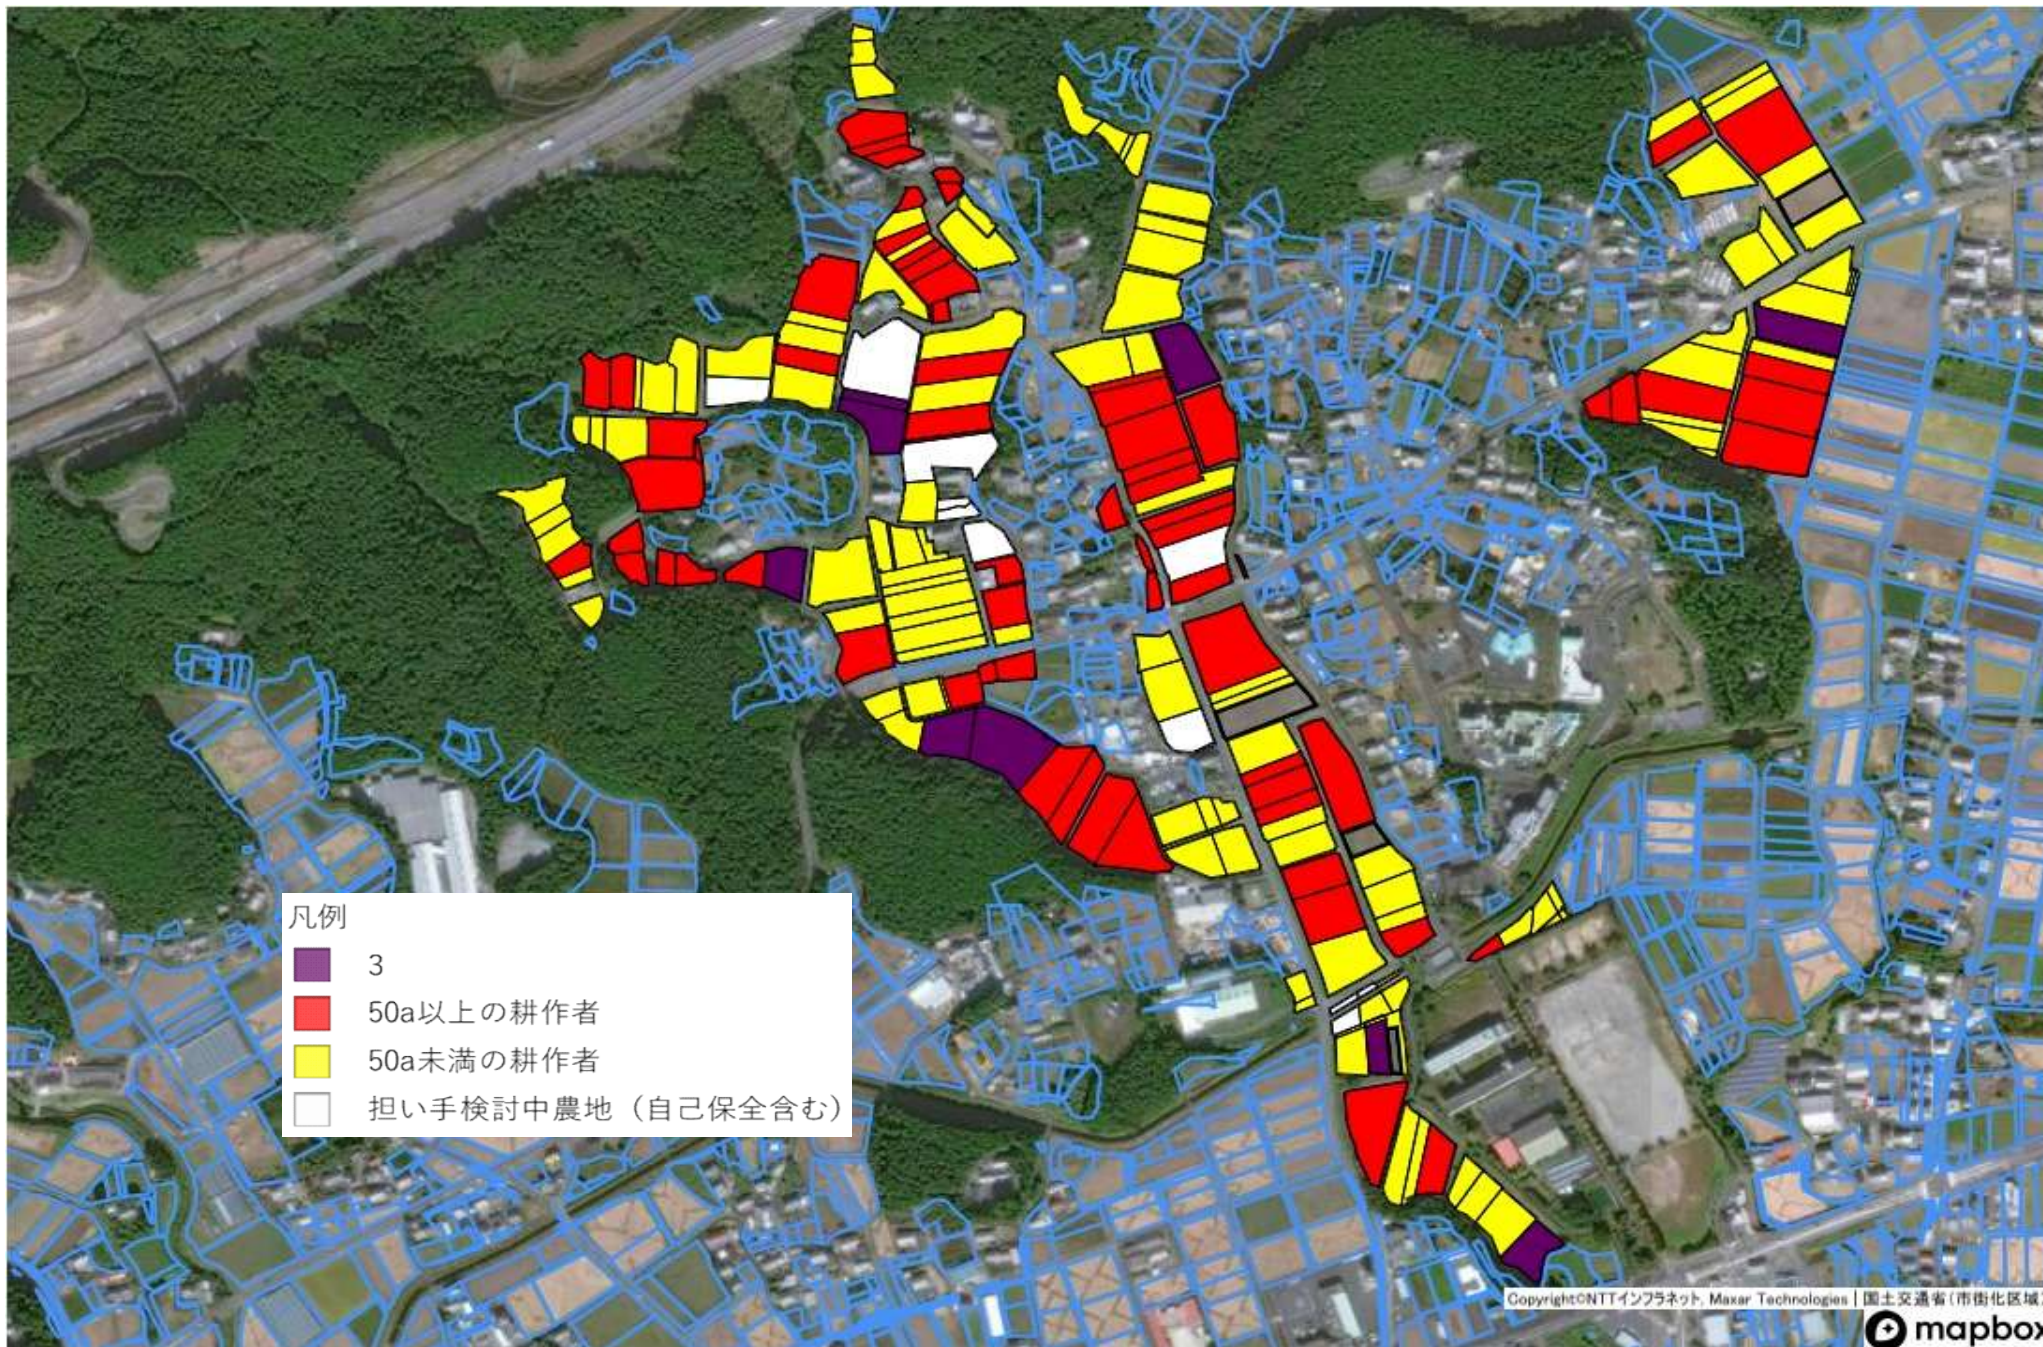

目標地図一東新町地区

凡例
■ 19

目標地図一東新町地区

目標地図一片山地区

目標地図一徳定地区

- 凡例
- 3
 - 10
 - 28
 - 30
 - 50a以上の耕作者
 - 50a未満の耕作者
 - 担い手検討中農地（自己保全含む）

目標地図一山・白子・今出平・諏訪地区

目標地図一杉山地区

凡例	
1	1
2	2
3	3
14	14
21	21
28	28
30	30
33	33
45	45
46	46
50a以上の耕作者	50a以上の耕作者
50a未満の耕作者	50a未満の耕作者
担い手検討中農地(自己保全含む)	担い手検討中農地(自己保全含む)

目標地図一石田地区

目標地図一野田・中市場・大野田地区

目標地図一稲木地区

目標地図一豊島地区

目標地図一川田・川田原地区

目標地図一川田・川田原地区2

目標地図一平井地区

目標地図一上平井地区

目標地図一矢部地区

目標地図一富沢地区

目標地図一富永地区

目標地図一大宮地区

目標地図一牛倉地区

目標地図一須長地区

目標地図一浅谷地区

目標地図一出沢地区

目標地図一有海地区

目標地図一八束穂地区

目標地図一竹広地区

目標地図一川路地区

目標地図一塩沢・鳥原地区

目標地図一吉川地区