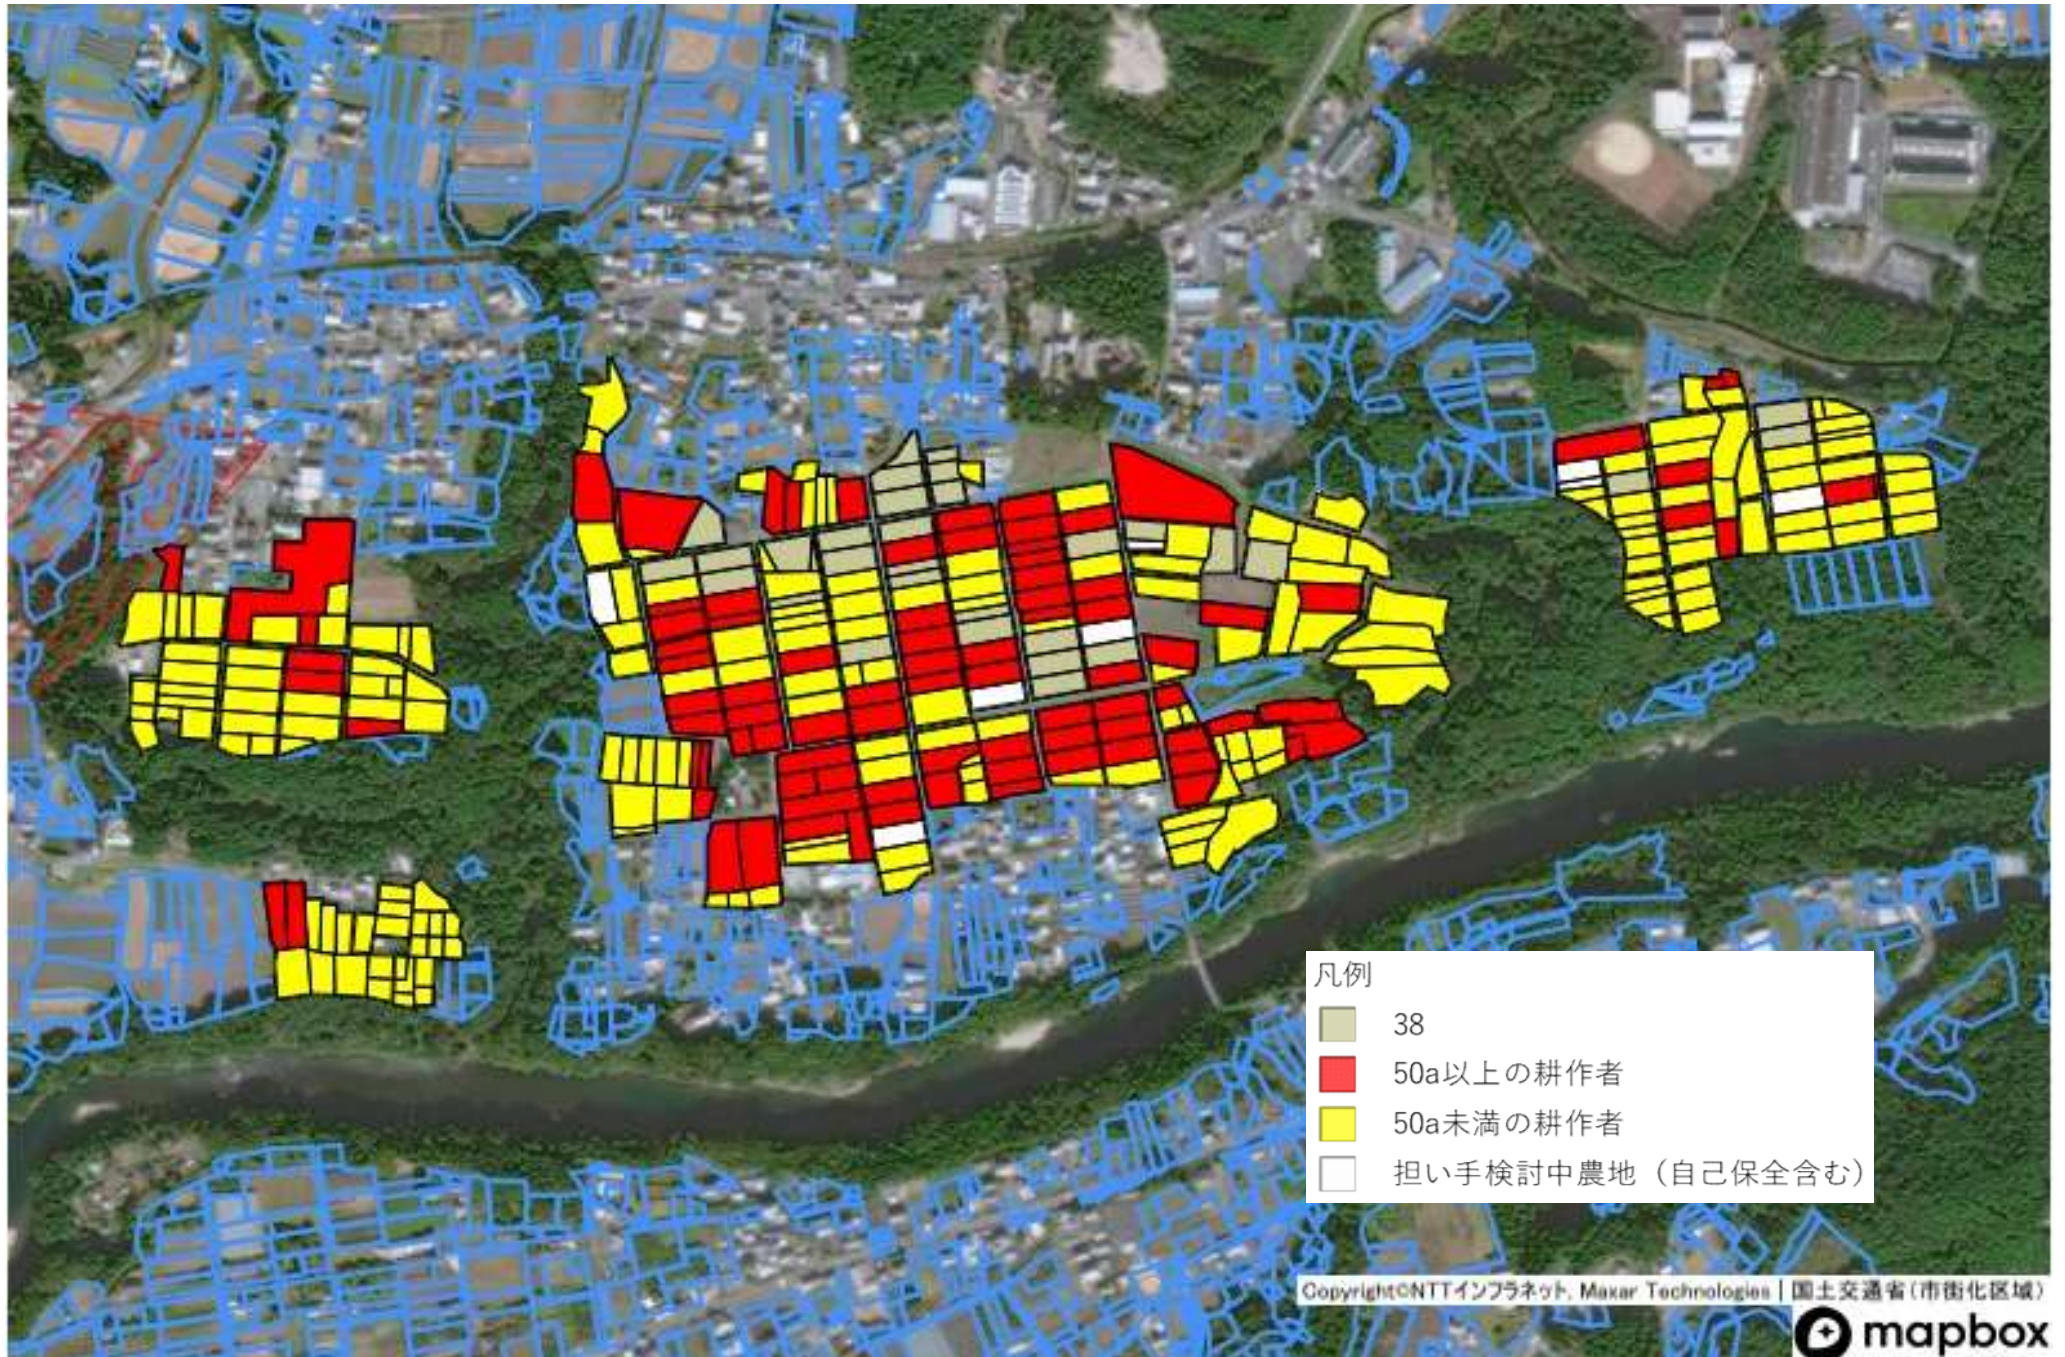

目標地図一平井地区

目標地図一上平井地区

目標地図一矢部地区

目標地図一富沢地区

目標地図一富永地区

目標地図一大宮地区

目標地図一牛倉地区

目標地図一須長地区

目標地図一浅谷地区

目標地図一出沢地区

目標地図一有海地区

目標地図一八束穂地区

目標地図一竹広地区

目標地図一川路地区

目標地図一塩沢・鳥原地区

目標地図一吉川地区

目標地図一日吉地区 2

目標地図一小畑地区

目標地図—中宇利地区

目標地図一富岡東部地区

目標地図一富岡中部地区

目標地図一富岡西部地区

目標地図一黒田地区

目標地図一庭野地区

目標地図——鍬田地区

目標地図——鍬田地区 2

目標地図一八名井地区