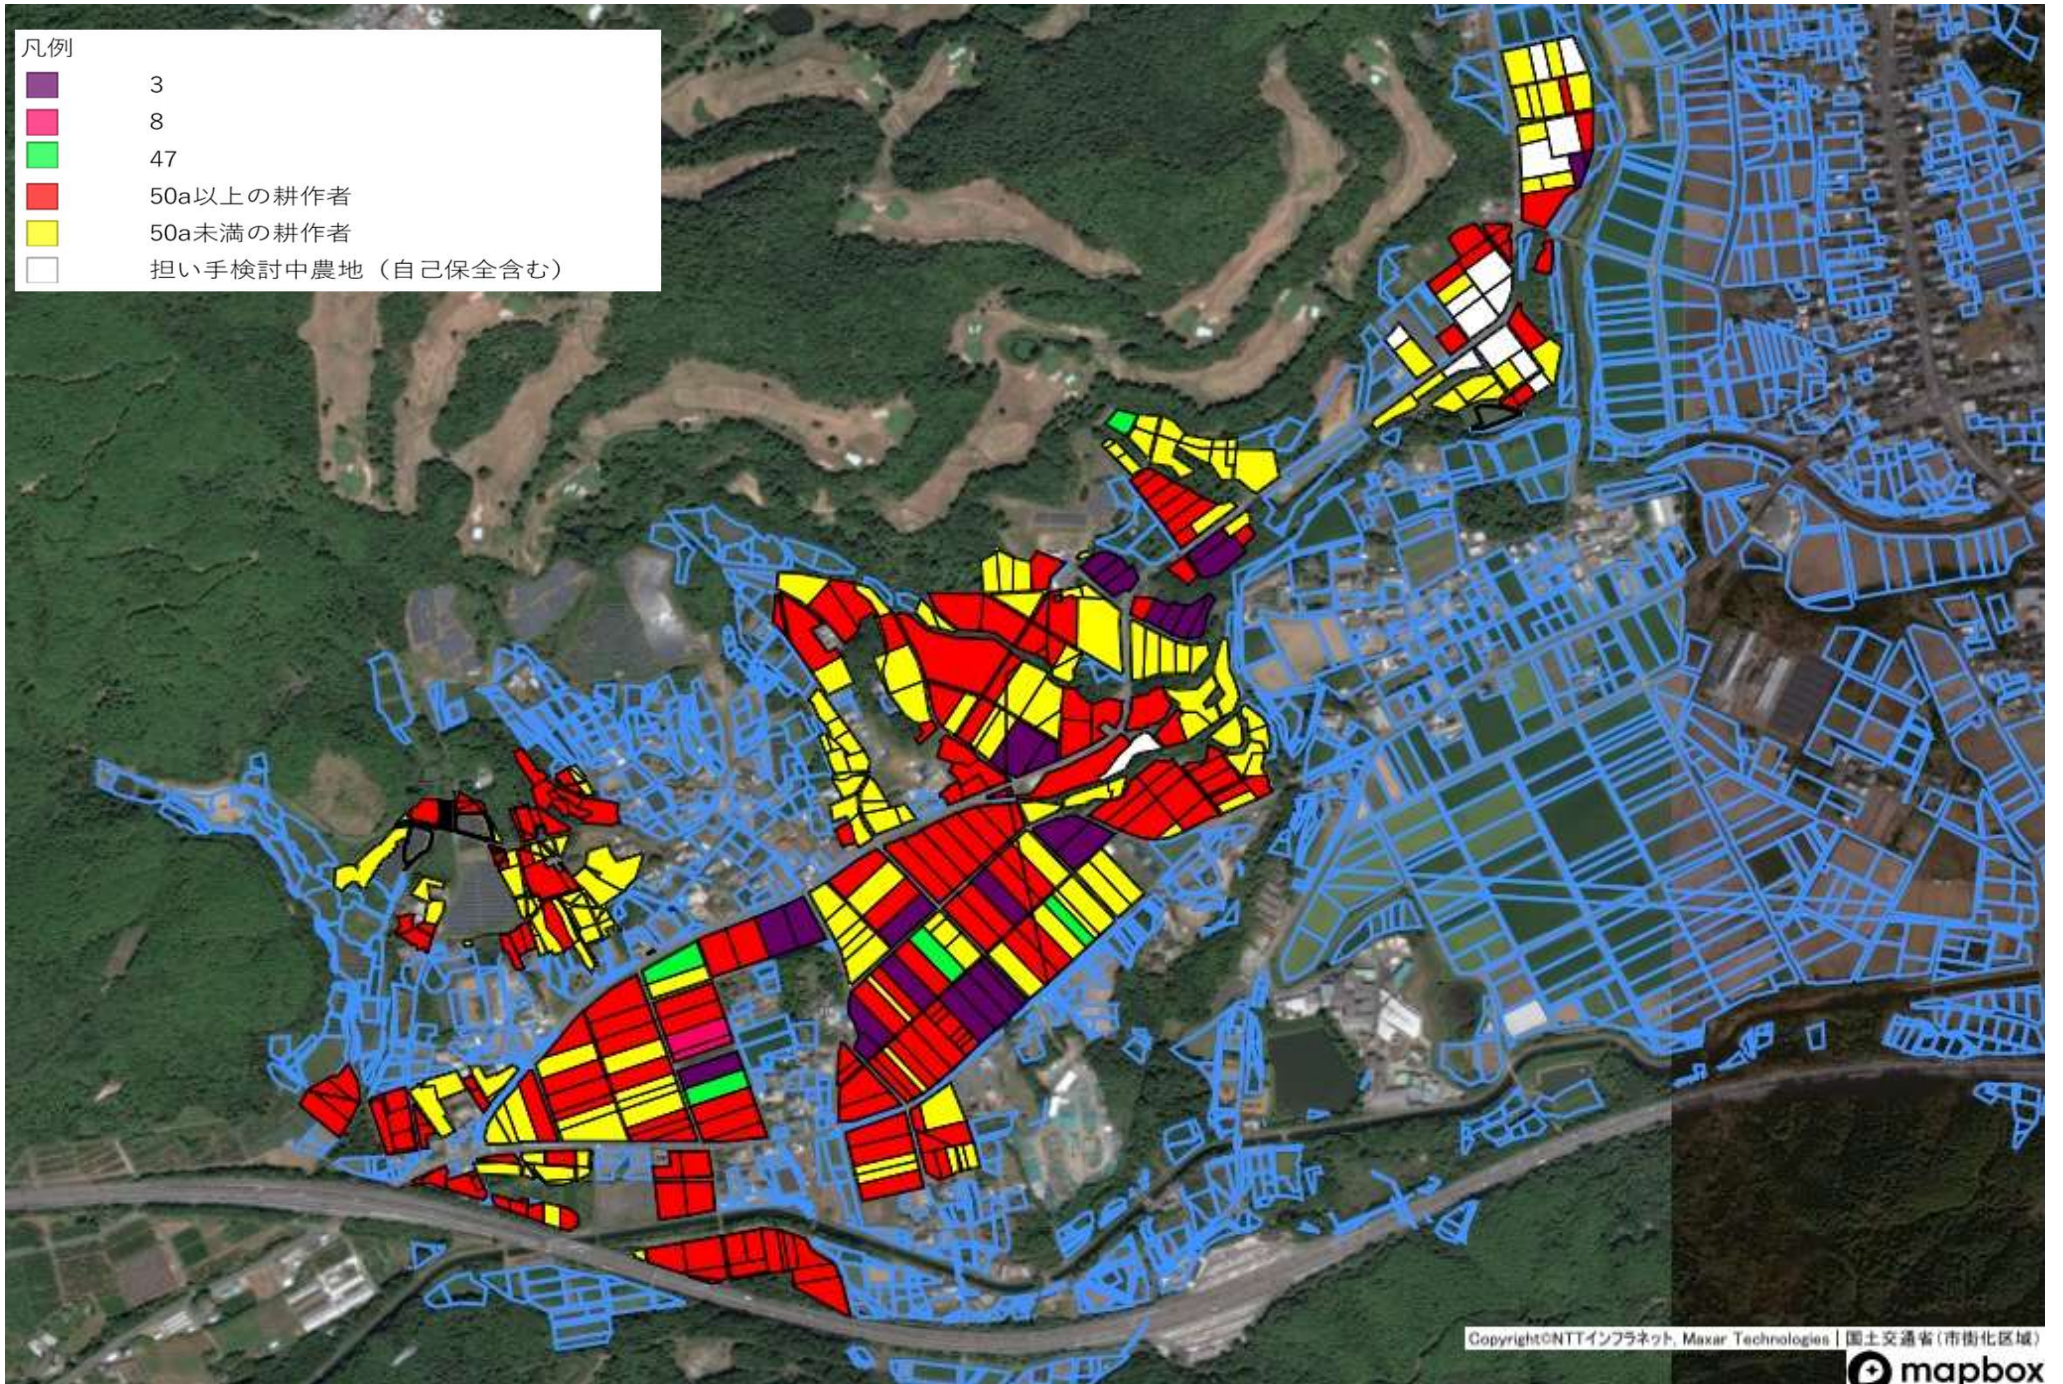

目標地図一浅谷地区

目標地図一出沢地区

目標地図一有海地区

目標地図一八束穂地区

目標地図一竹広地区

目標地図一川路地区

目標地図一塩沢・鳥原地区

目標地図一吉川地区

目標地図一日吉地区 2

目標地図一小畑地区

目標地図—中宇利地区

目標地図一富岡東部地区

目標地図一富岡中部地区

目標地図一富岡西部地区

目標地図一黒田地区

目標地図一庭野地区

目標地図——鍬田地区

目標地図——鍬田地区 2

目標地図一八名井地区