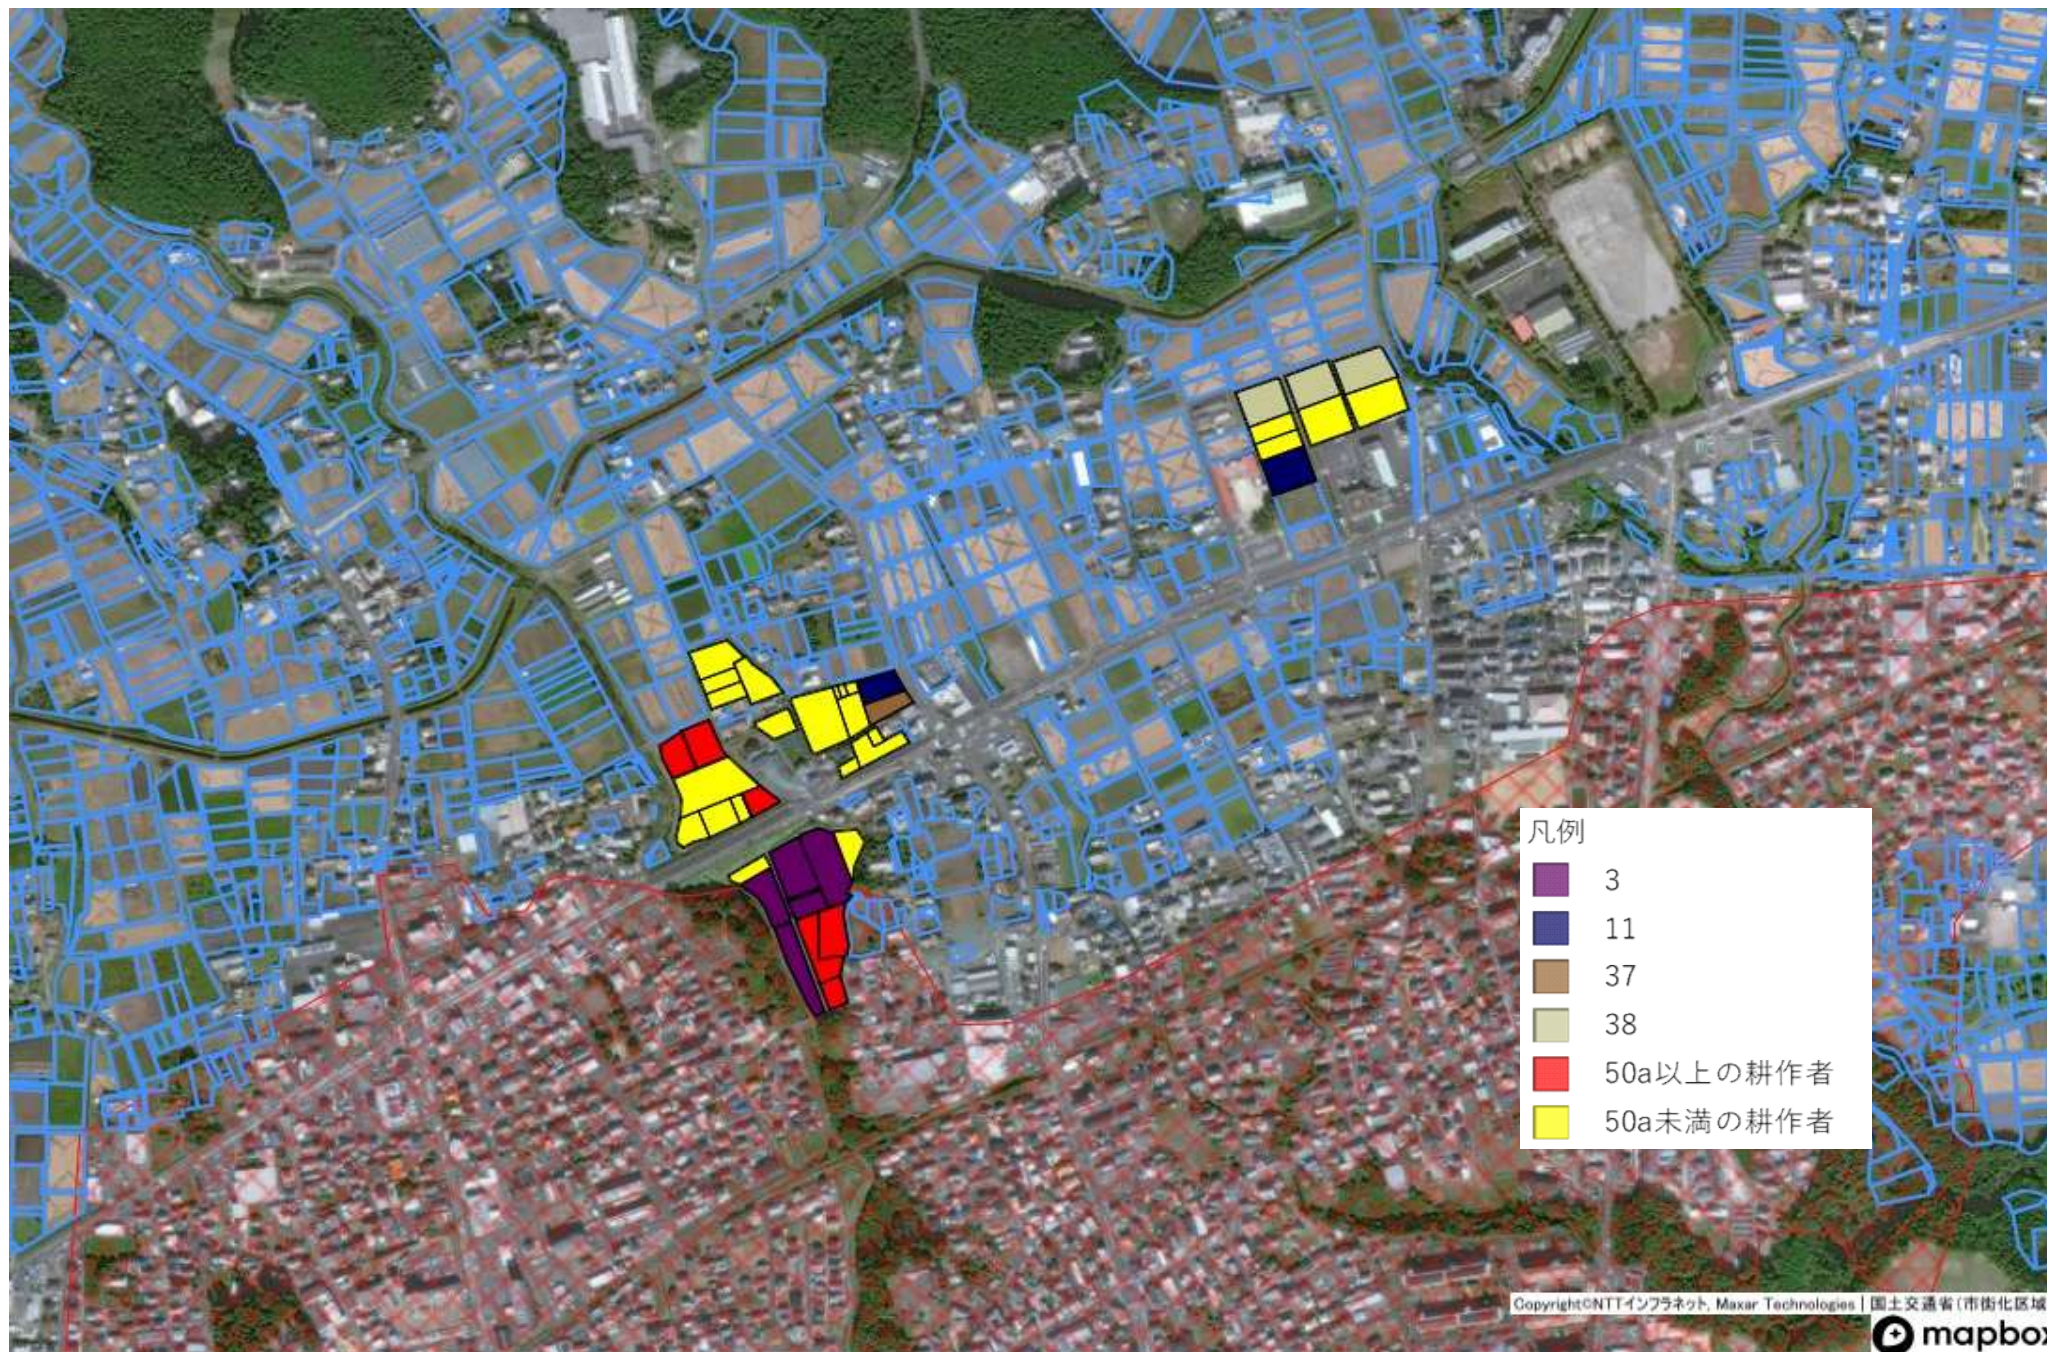

目標地図一東新町地区

凡例
■ 19

目標地図一東新町地区

目標地図一片山地区

目標地図一徳定地区

- 凡例
- 3
 - 10
 - 28
 - 30
 - 50a以上の耕作者
 - 50a未満の耕作者
 - 担い手検討中農地（自己保全含む）

目標地図一山・白子・今出平・諏訪地区

目標地図一杉山地区

凡例	
1	1
2	2
3	3
14	14
21	21
28	28
30	30
33	33
45	45
46	46
50a以上の耕作者	50a以上の耕作者
50a未満の耕作者	50a未満の耕作者
担い手検討中農地(自己保全含む)	担い手検討中農地(自己保全含む)

目標地図一石田地区

目標地図一野田・中市場・大野田地区

目標地図一稲木地区

目標地図一豊島地区

目標地図一川田・川田原地区

目標地図一川田・川田原地区2

目標地図一平井地区

目標地図一上平井地区

目標地図一矢部地区

目標地図一富沢地区

目標地図一富永地区

目標地図一大宮地区

目標地図一牛倉地区

目標地図一須長地区

目標地図一浅谷地区

目標地図一出沢地区

目標地図一有海地区

目標地図一八束穂地区

目標地図一竹広地区

目標地図一川路地区

目標地図一塩沢・鳥原地区

目標地図一吉川地区