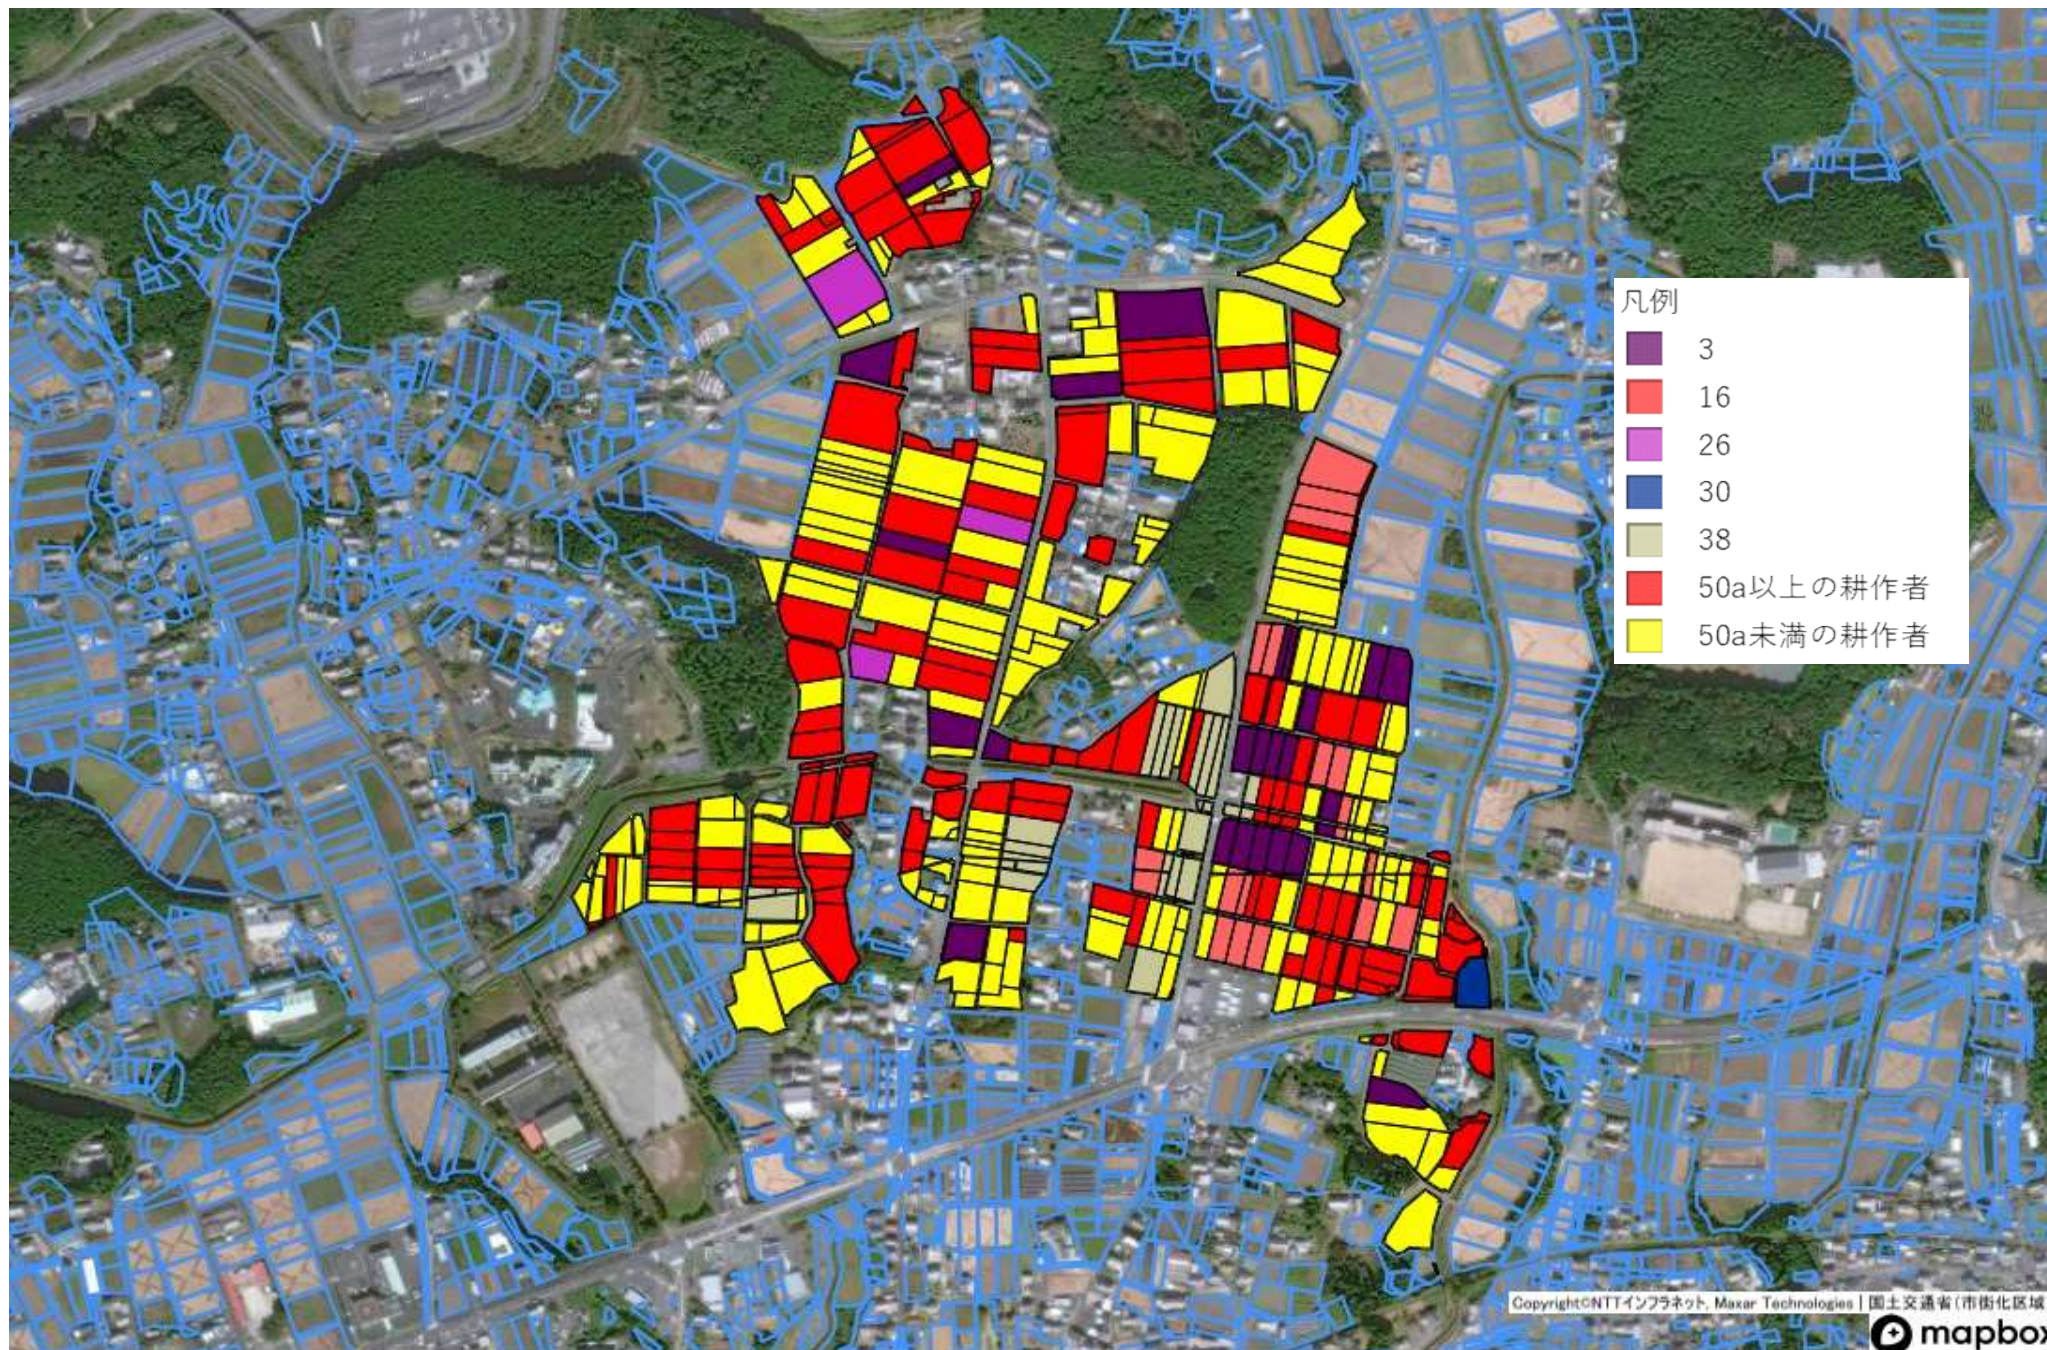

目標地図一東新町地区

凡例
■ 19

目標地図一東新町地区

目標地図一片山地区

目標地図一徳定地区

- 凡例
- 3
 - 10
 - 28
 - 30
 - 50a以上の耕作者
 - 50a未満の耕作者
 - 担い手検討中農地（自己保全含む）

目標地図一山・白子・今出平・諏訪地区

目標地図一杉山地区

凡例	
1	1
2	2
3	3
14	14
21	21
28	28
30	30
33	33
45	45
46	46
50a以上の耕作者	50a以上の耕作者
50a未満の耕作者	50a未満の耕作者
担い手検討中農地(自己保全含む)	担い手検討中農地(自己保全含む)

目標地図一石田地区

目標地図一野田・中市場・大野田地区

目標地図一稲木地区

目標地図一豊島地区

目標地図一川田・川田原地区

目標地図一川田・川田原地区2

目標地図一平井地区

目標地図一上平井地区

目標地図一矢部地区

目標地図一富沢地区

目標地図一富永地区

目標地図一大宮地区

目標地図一牛倉地区

目標地図一須長地区

目標地図一浅谷地区

目標地図一出沢地区

目標地図一有海地区

目標地図一八束穂地区

目標地図一竹広地区

目標地図一川路地区

目標地図一塩沢・鳥原地区

目標地図一吉川地区