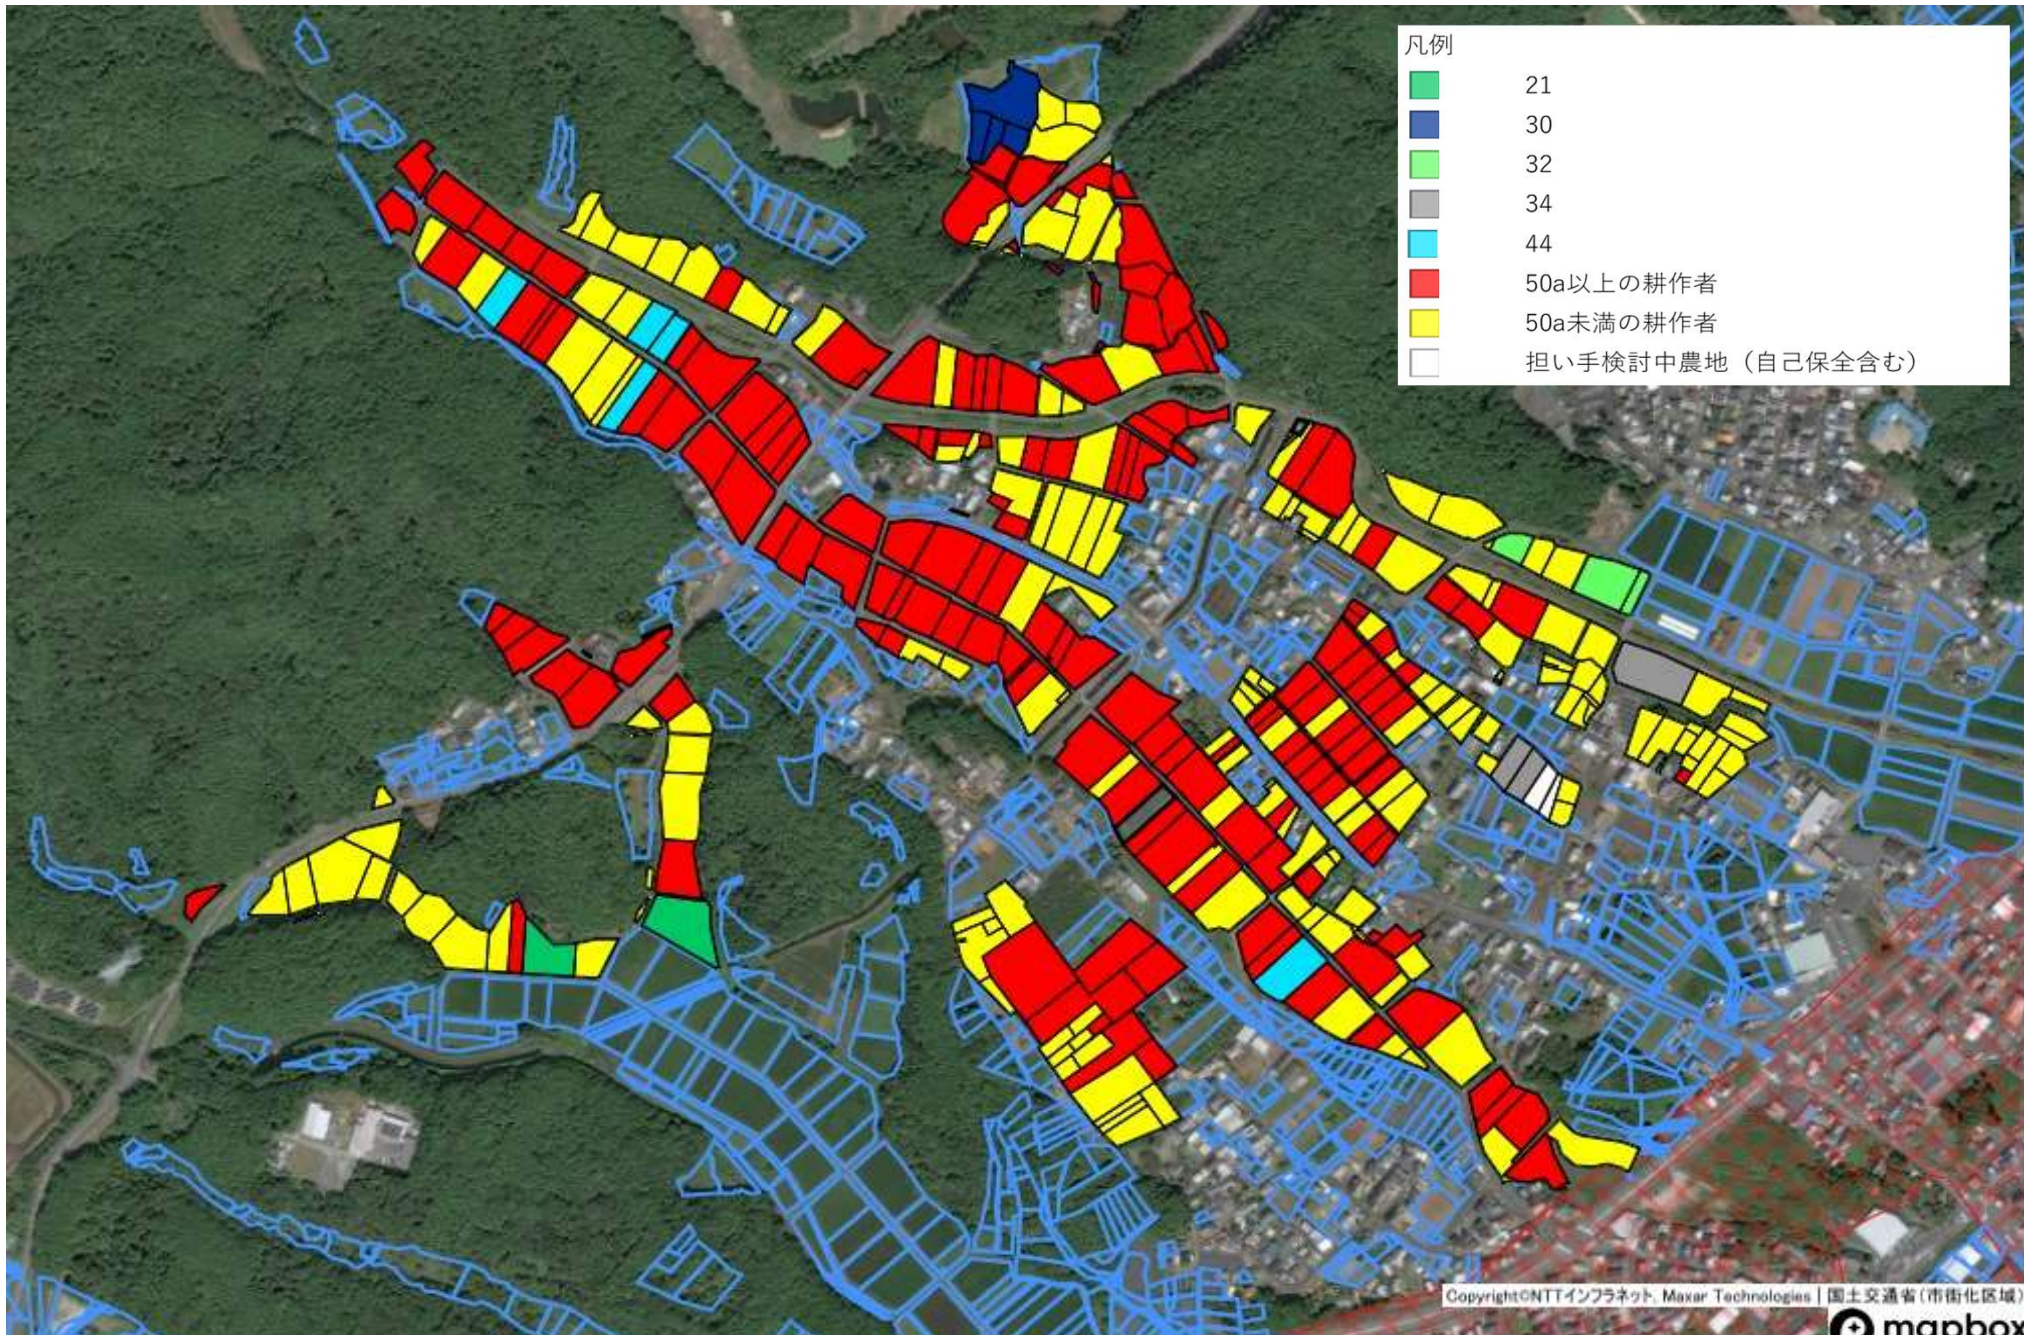

目標地図一東新町地区

凡例
■ 19

目標地図一東新町地区

目標地図一片山地区

目標地図一徳定地区

- 凡例
- 3
 - 10
 - 28
 - 30
 - 50a以上の耕作者
 - 50a未満の耕作者
 - 担い手検討中農地（自己保全含む）

目標地図一山・白子・今出平・諏訪地区

目標地図一杉山地区

凡例	
1	1
2	2
3	3
14	14
21	21
28	28
30	30
33	33
45	45
46	46
50a以上の耕作者	50a以上の耕作者
50a未満の耕作者	50a未満の耕作者
担い手検討中農地(自己保全含む)	担い手検討中農地(自己保全含む)

目標地図一石田地区

目標地図一野田・中市場・大野田地区

目標地図一稲木地区

目標地図一豊島地区

目標地図一川田・川田原地区

目標地図一川田・川田原地区2

目標地図一平井地区

目標地図一上平井地区

目標地図一矢部地区

目標地図一富沢地区

目標地図一富永地区

目標地図一大宮地区

目標地図一牛倉地区

目標地図一須長地区

目標地図一浅谷地区

目標地図一出沢地区

目標地図一有海地区

目標地図一八束穂地区

目標地図一竹広地区

目標地図一川路地区

目標地図一塩沢・鳥原地区

目標地図一吉川地区