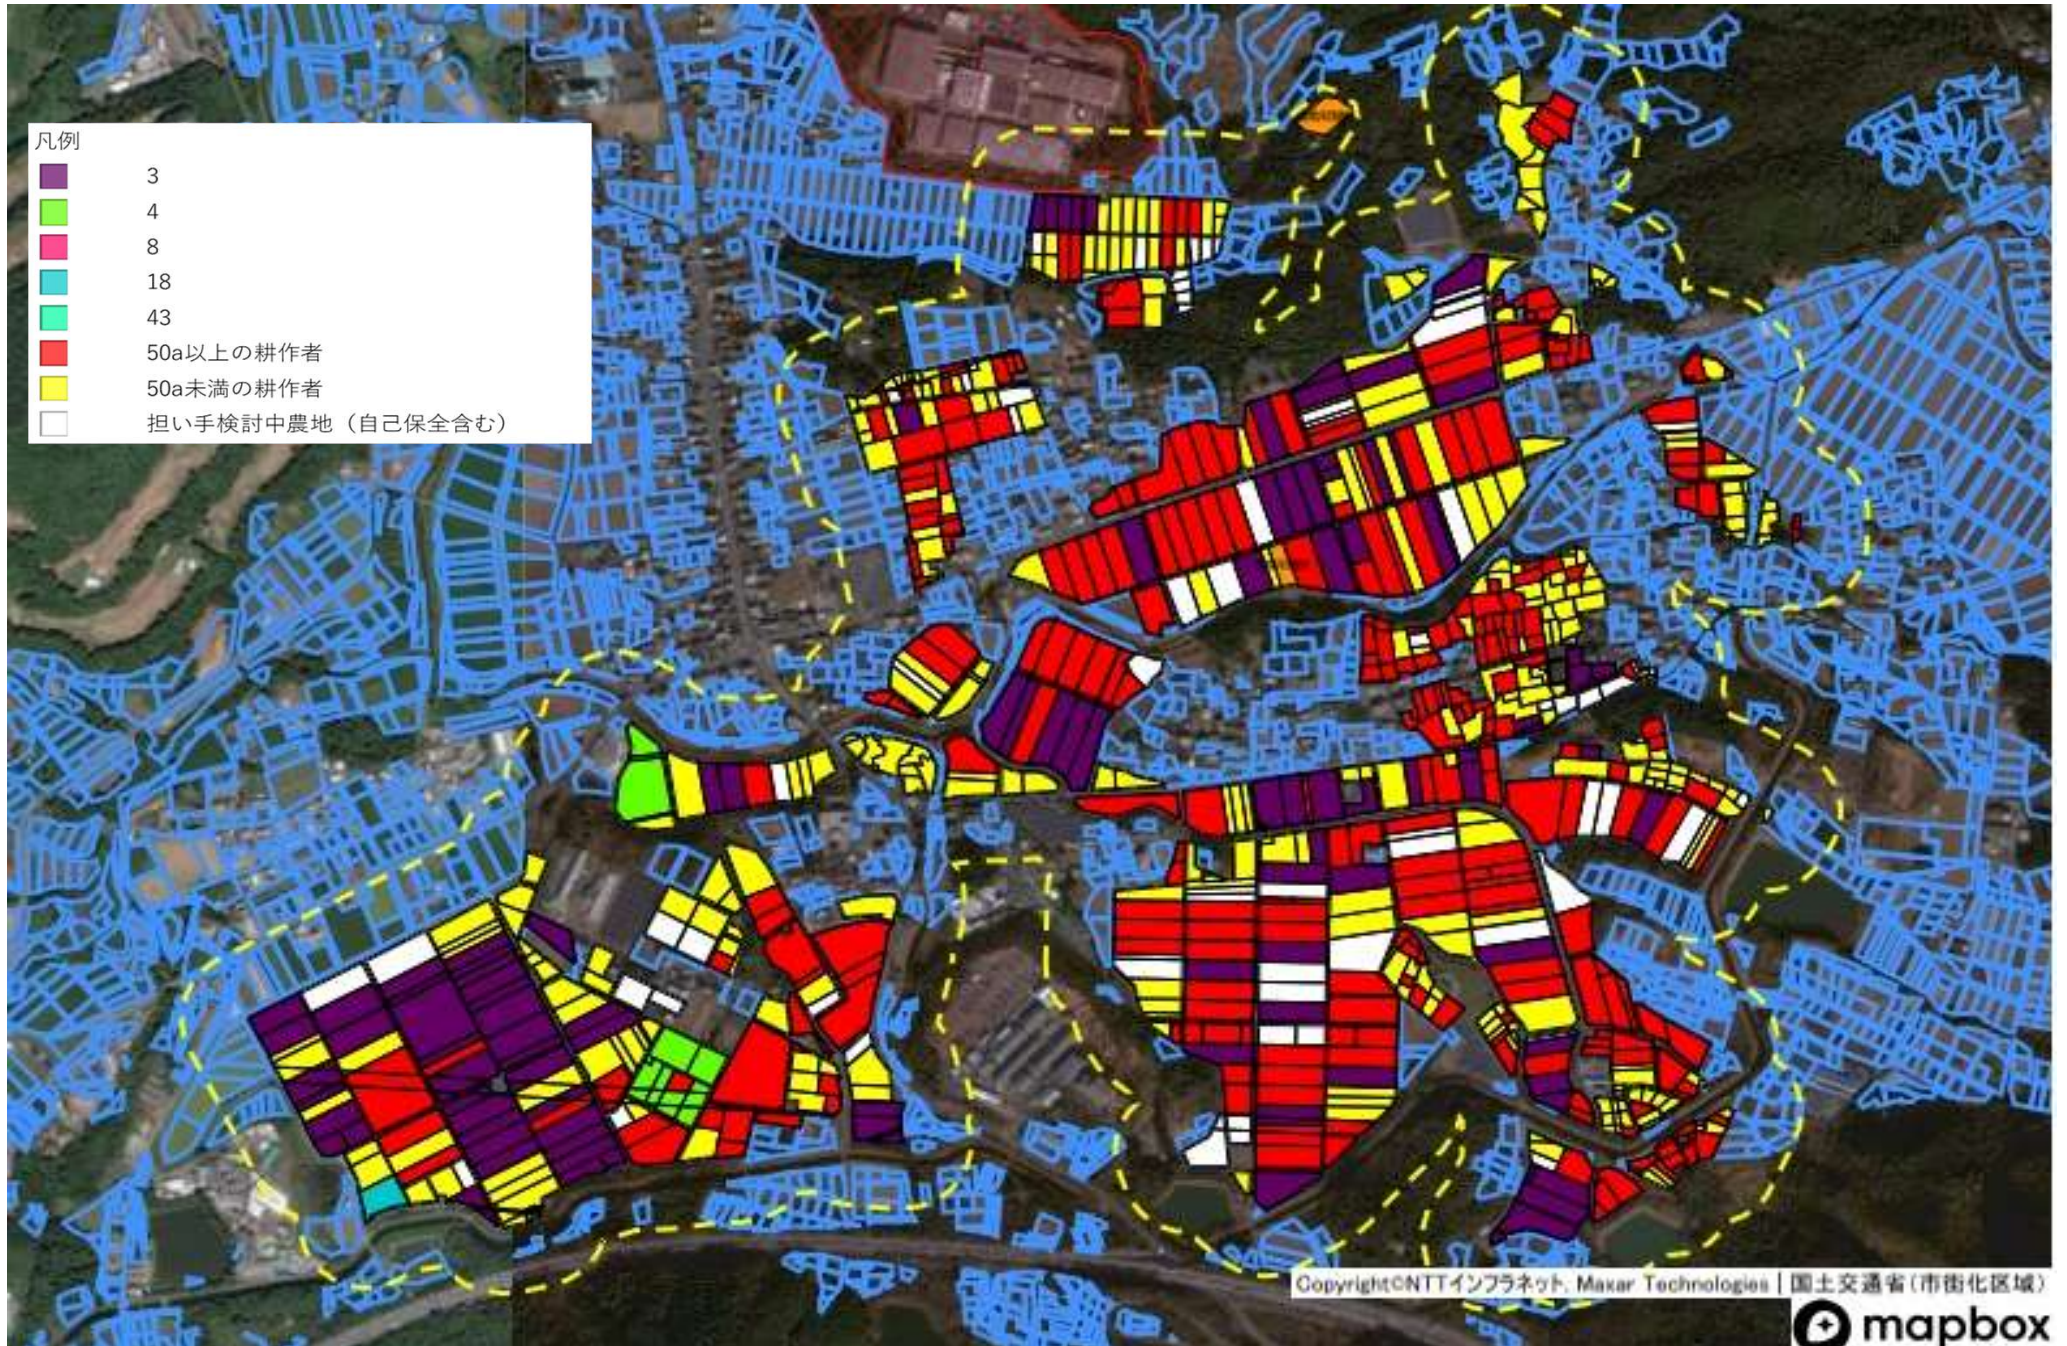

目標地図一東新町地区

凡例
■ 19

目標地図一東新町地区

目標地図一片山地区

目標地図一徳定地区

- 凡例
- 3
 - 10
 - 28
 - 30
 - 50a以上の耕作者
 - 50a未満の耕作者
 - 担い手検討中農地（自己保全含む）

目標地図一山・白子・今出平・諏訪地区

目標地図一杉山地区

目標地図一浅谷地区

目標地図一出沢地区

目標地図一有海地区

目標地図一八束穂地区

目標地図一竹広地区

目標地図一川路地区

目標地図一塩沢・鳥原地区

目標地図一吉川地区

目標地図一日吉地区 2

目標地図一小畑地区

目標地図—中宇利地区

目標地図一富岡東部地区

目標地図一富岡中部地区

目標地図一富岡西部地区

目標地図一黒田地区

目標地図一庭野地区

目標地図——鍬田地区

目標地図——鍬田地区 2

目標地図一八名井地区