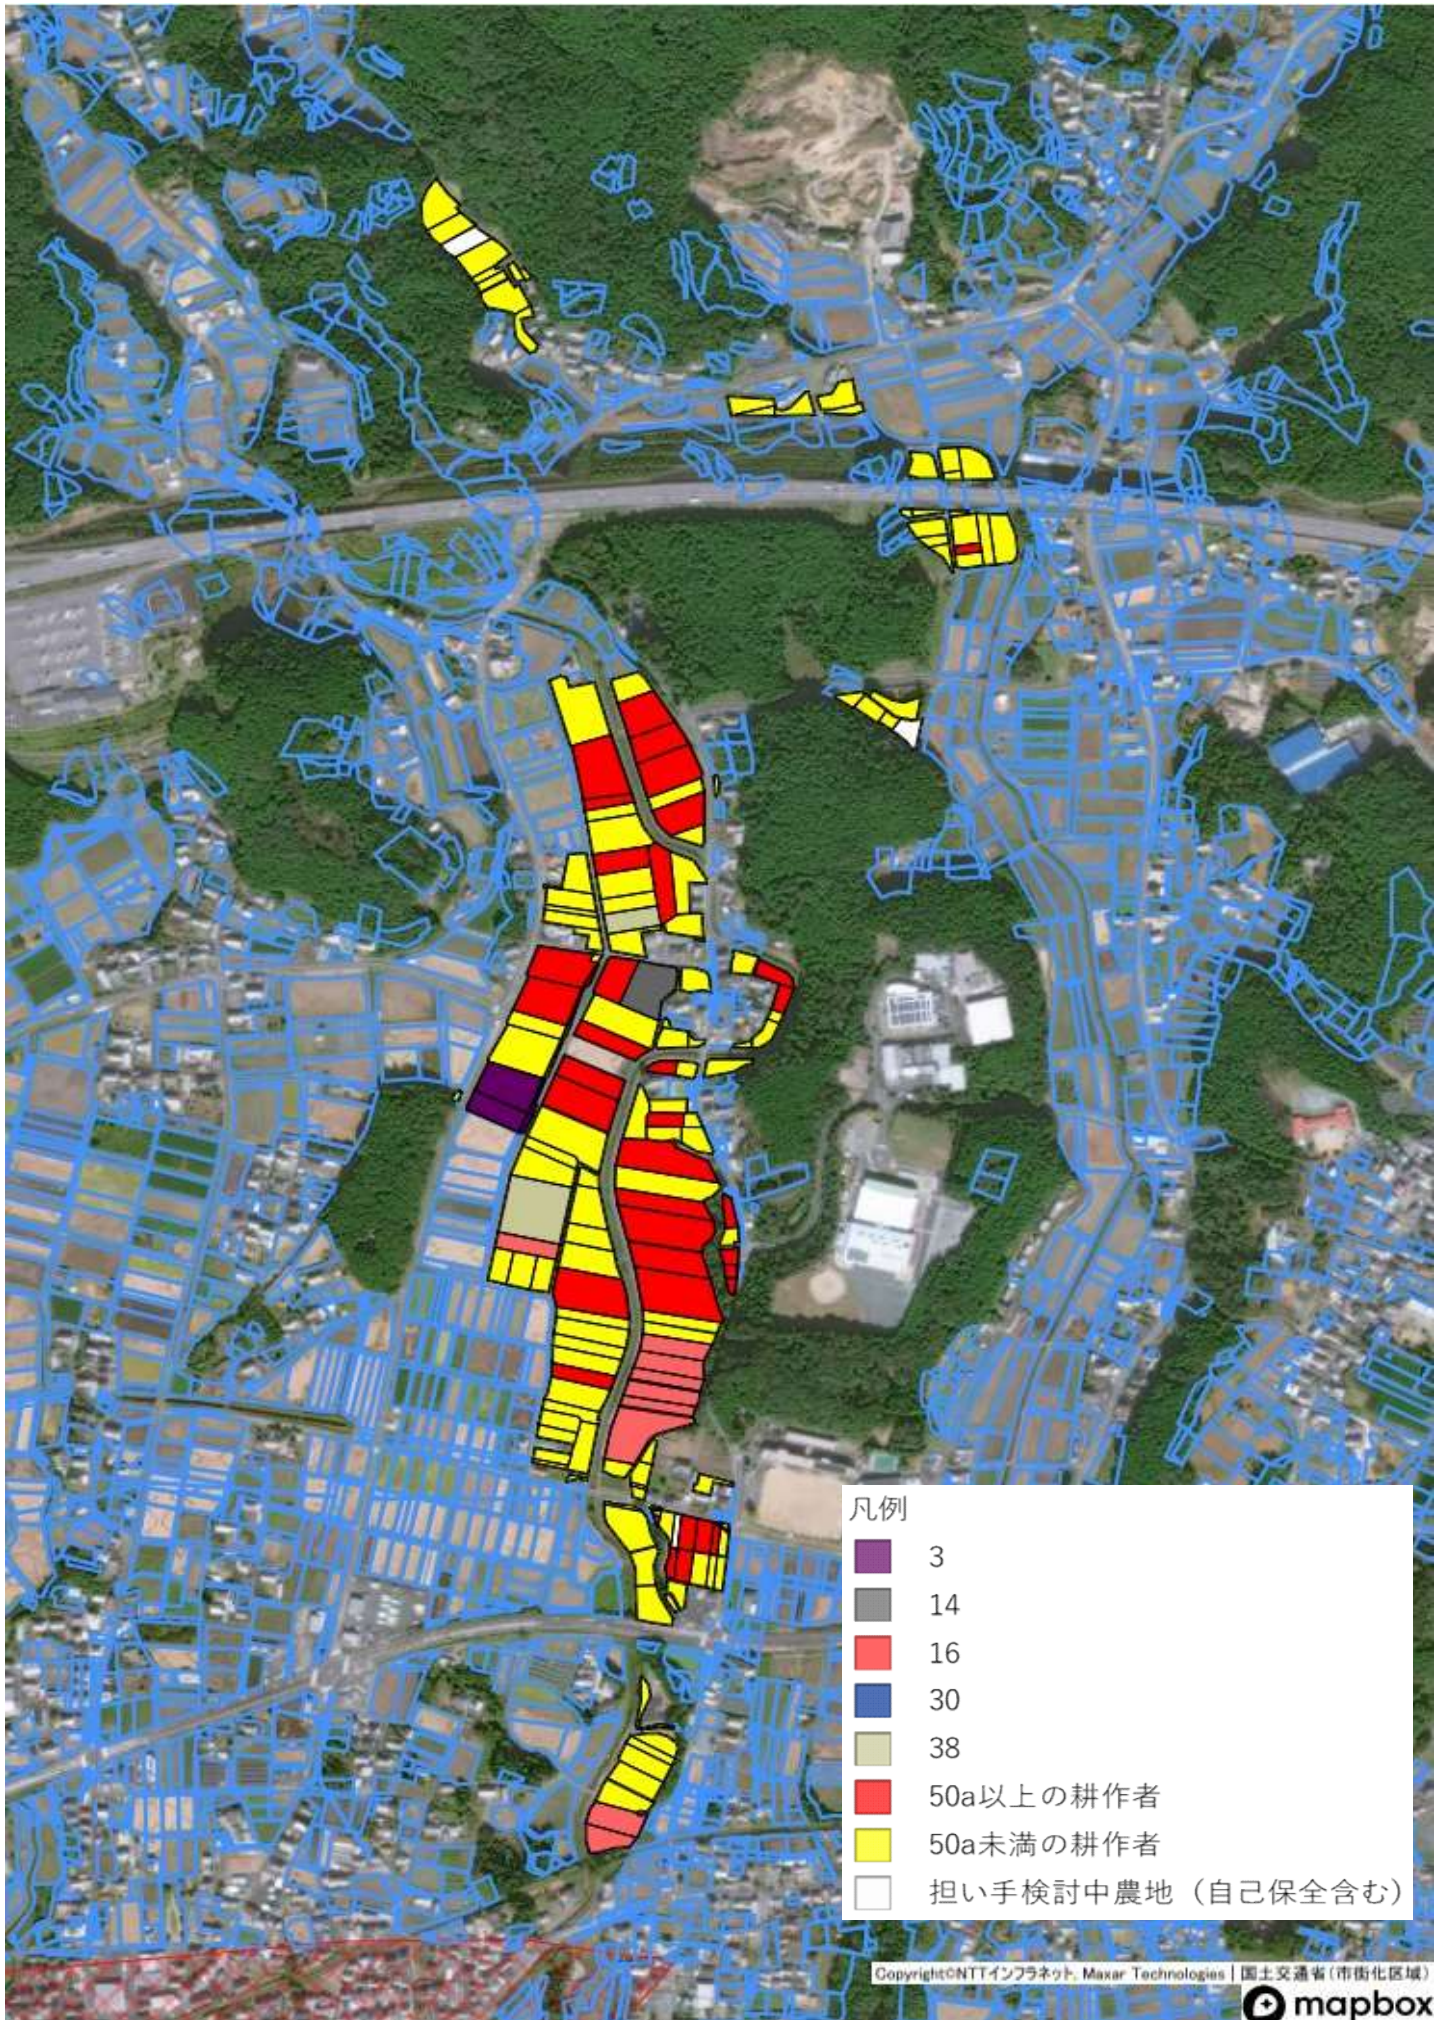

目標地図一東新町地区

凡例
■ 19

目標地図一東新町地区

目標地図一片山地区

目標地図一徳定地区

- 凡例
- 3
 - 10
 - 28
 - 30
 - 50a以上の耕作者
 - 50a未満の耕作者
 - 担い手検討中農地（自己保全含む）

目標地図一山・白子・今出平・諏訪地区

目標地図一杉山地区

目標地図一平井地区

目標地図一上平井地区

目標地図一矢部地区

目標地図一富沢地区

目標地図一富永地区

目標地図一大宮地区

目標地図一牛倉地区

目標地図一須長地区

目標地図一浅谷地区

目標地図一出沢地区

目標地図一有海地区

目標地図一八束穂地区

目標地図一竹広地区

目標地図一川路地区

目標地図一塩沢・鳥原地区

目標地図一吉川地区

目標地図一日吉地区 2

目標地図一小畑地区

目標地図—中宇利地区

目標地図一富岡東部地区

目標地図一富岡中部地区

目標地図一富岡西部地区

目標地図一黒田地区

目標地図一庭野地区