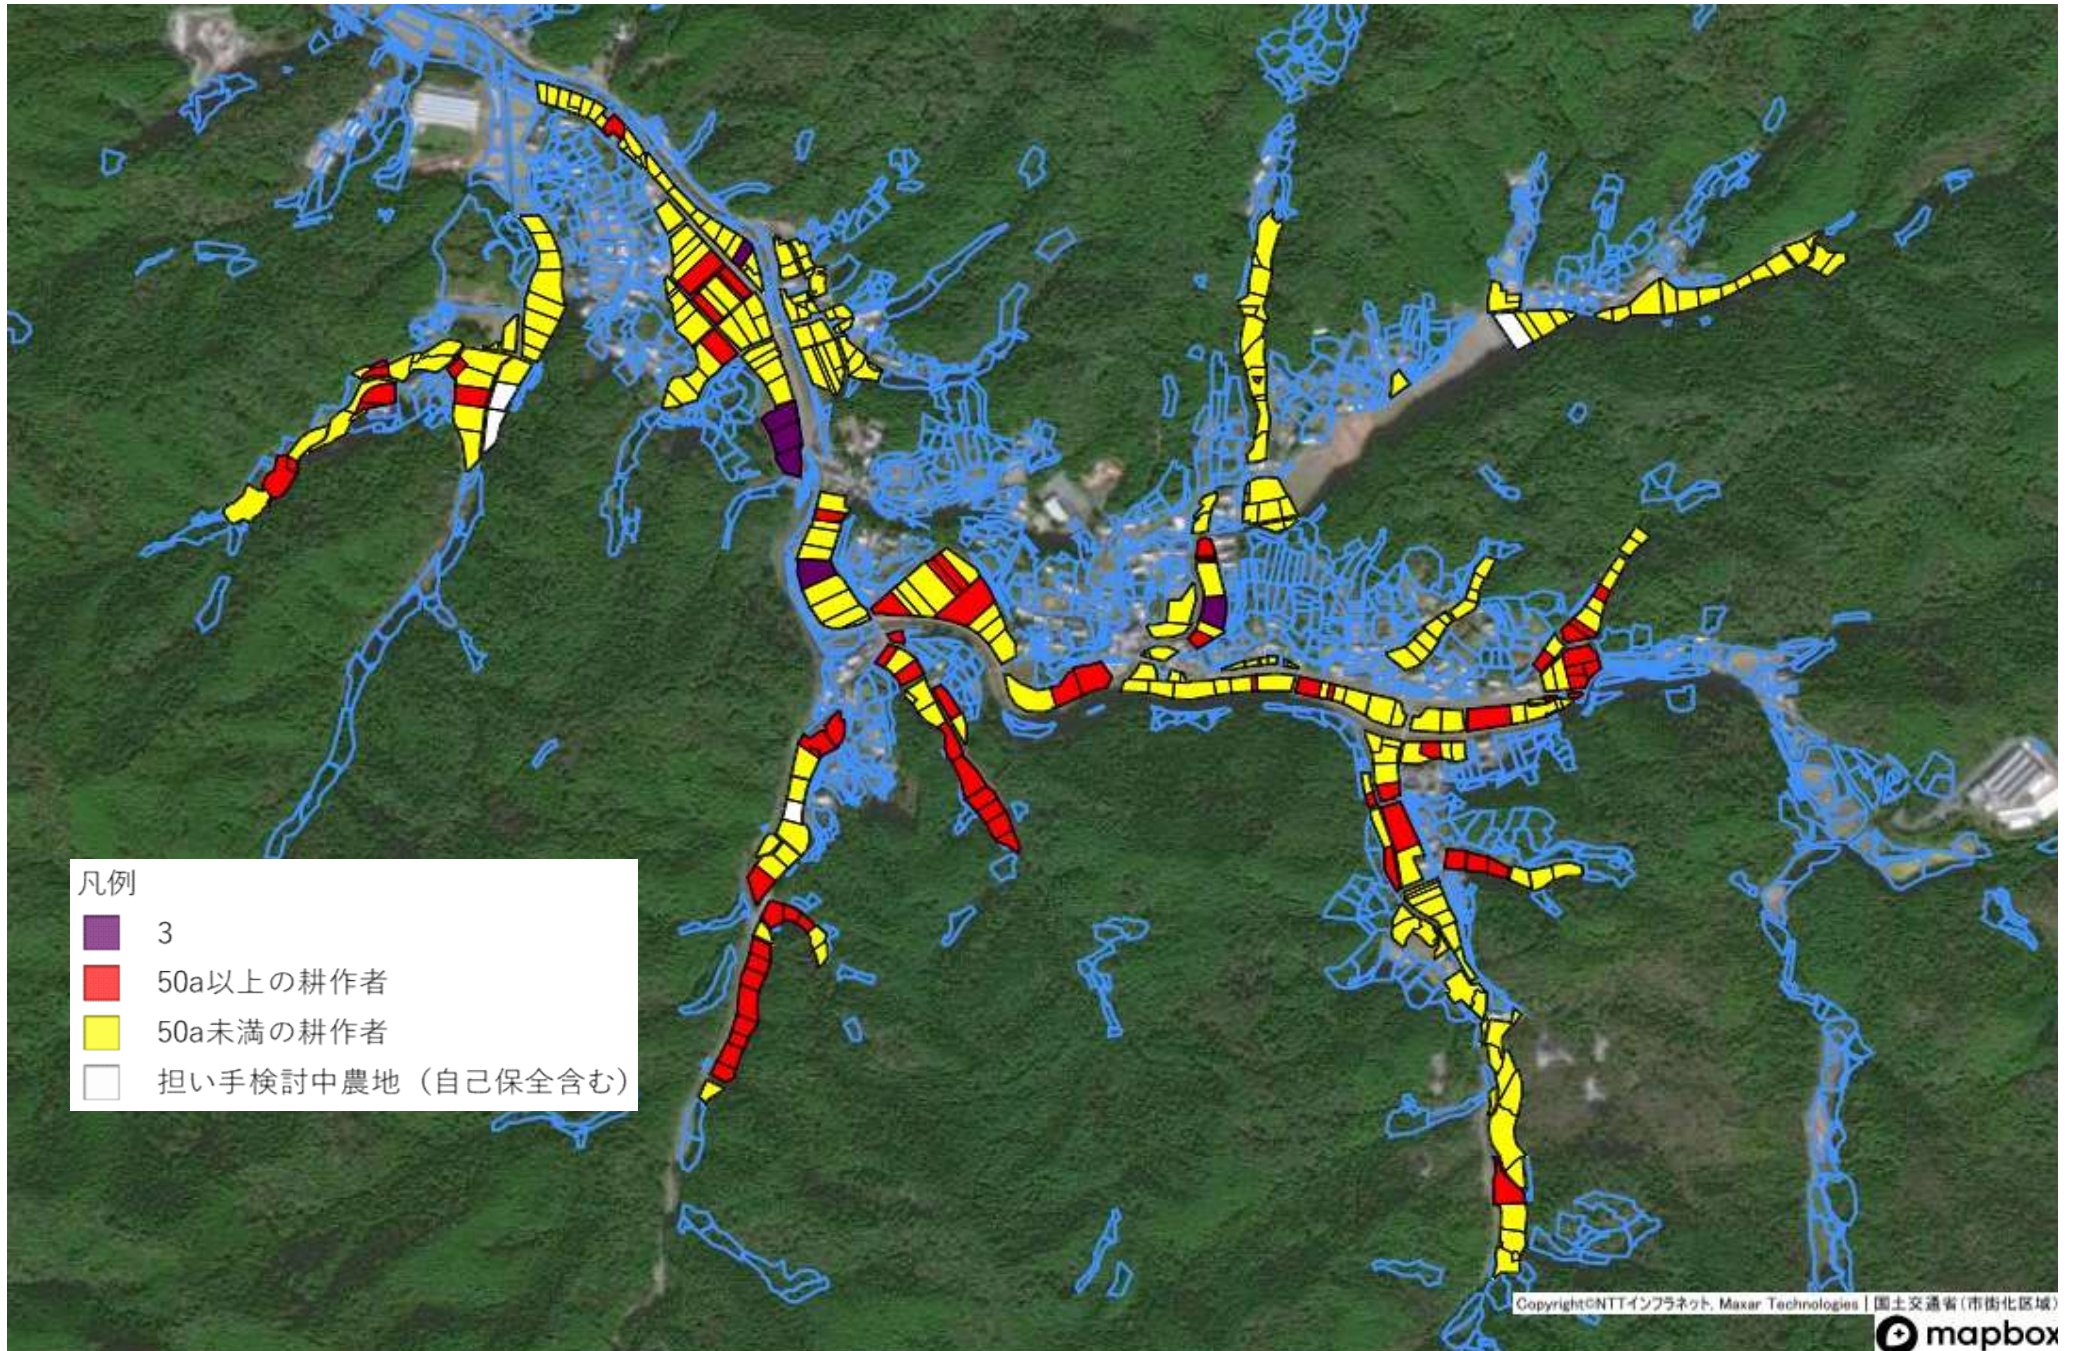

目標地図一平井地区

目標地図一上平井地区

目標地図一矢部地区

目標地図一富沢地区

目標地図一富永地区

目標地図一大宮地区

目標地図一牛倉地区

目標地図一須長地区

目標地図一浅谷地区

目標地図一出沢地区

目標地図一有海地区

目標地図一八束穂地区

目標地図一竹広地区

目標地図一川路地区

目標地図一塩沢・鳥原地区

目標地図一吉川地区

目標地図一日吉地区 2

目標地図一小畑地区

目標地図—中宇利地区

目標地図一富岡東部地区

目標地図一富岡中部地区

目標地図一富岡西部地区

目標地図一黒田地区

目標地図一庭野地区

目標地図——鍬田地区

目標地図——鍬田地区 2

目標地図一八名井地区