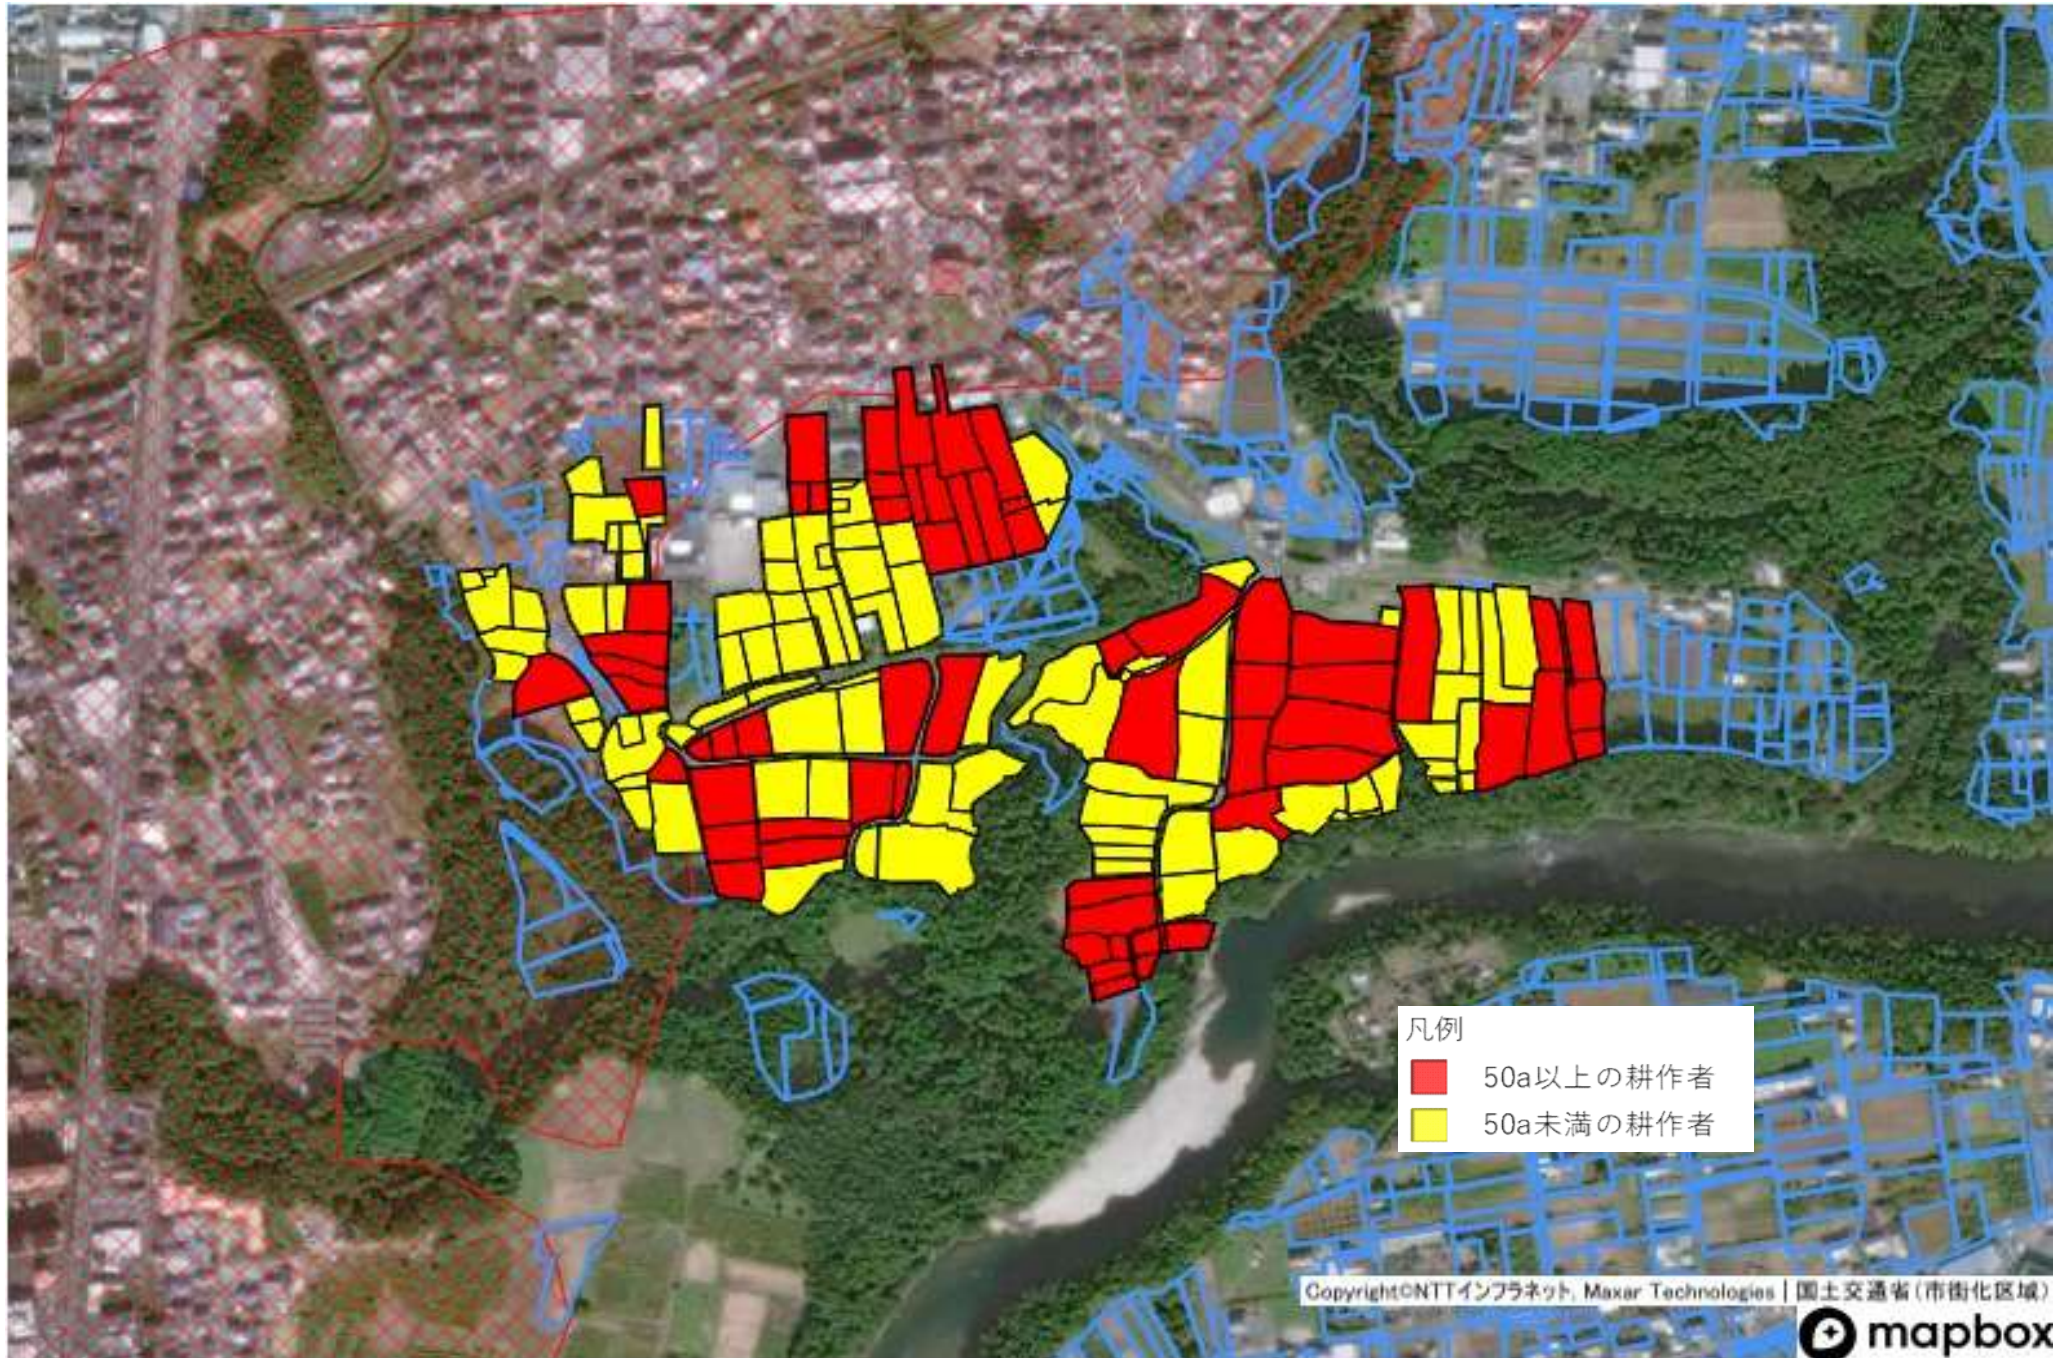

目標地図一東新町地区

凡例
■ 19

目標地図一東新町地区

目標地図一片山地区

目標地図一徳定地区

- 凡例
- 3
 - 10
 - 28
 - 30
 - 50a以上の耕作者
 - 50a未満の耕作者
 - 担い手検討中農地（自己保全含む）

目標地図一山・白子・今出平・諏訪地区

目標地図一杉山地区

凡例	
1	1
2	2
3	3
14	14
21	21
28	28
30	30
33	33
45	45
46	46
50a以上の耕作者	50a以上の耕作者
50a未満の耕作者	50a未満の耕作者
担い手検討中農地(自己保全含む)	担い手検討中農地(自己保全含む)

目標地図一石田地区

目標地図一野田・中市場・大野田地区

目標地図一稲木地区

目標地図一豊島地区

目標地図一川田・川田原地区

目標地図一川田・川田原地区2

目標地図一平井地区

目標地図一上平井地区

目標地図一矢部地区

目標地図一富沢地区

目標地図一富永地区

目標地図一大宮地区

目標地図一牛倉地区

目標地図一須長地区

目標地図一浅谷地区

目標地図一出沢地区

目標地図一有海地区

目標地図一八束穂地区

目標地図一竹広地区

目標地図一川路地区

目標地図一塩沢・鳥原地区

目標地図一吉川地区