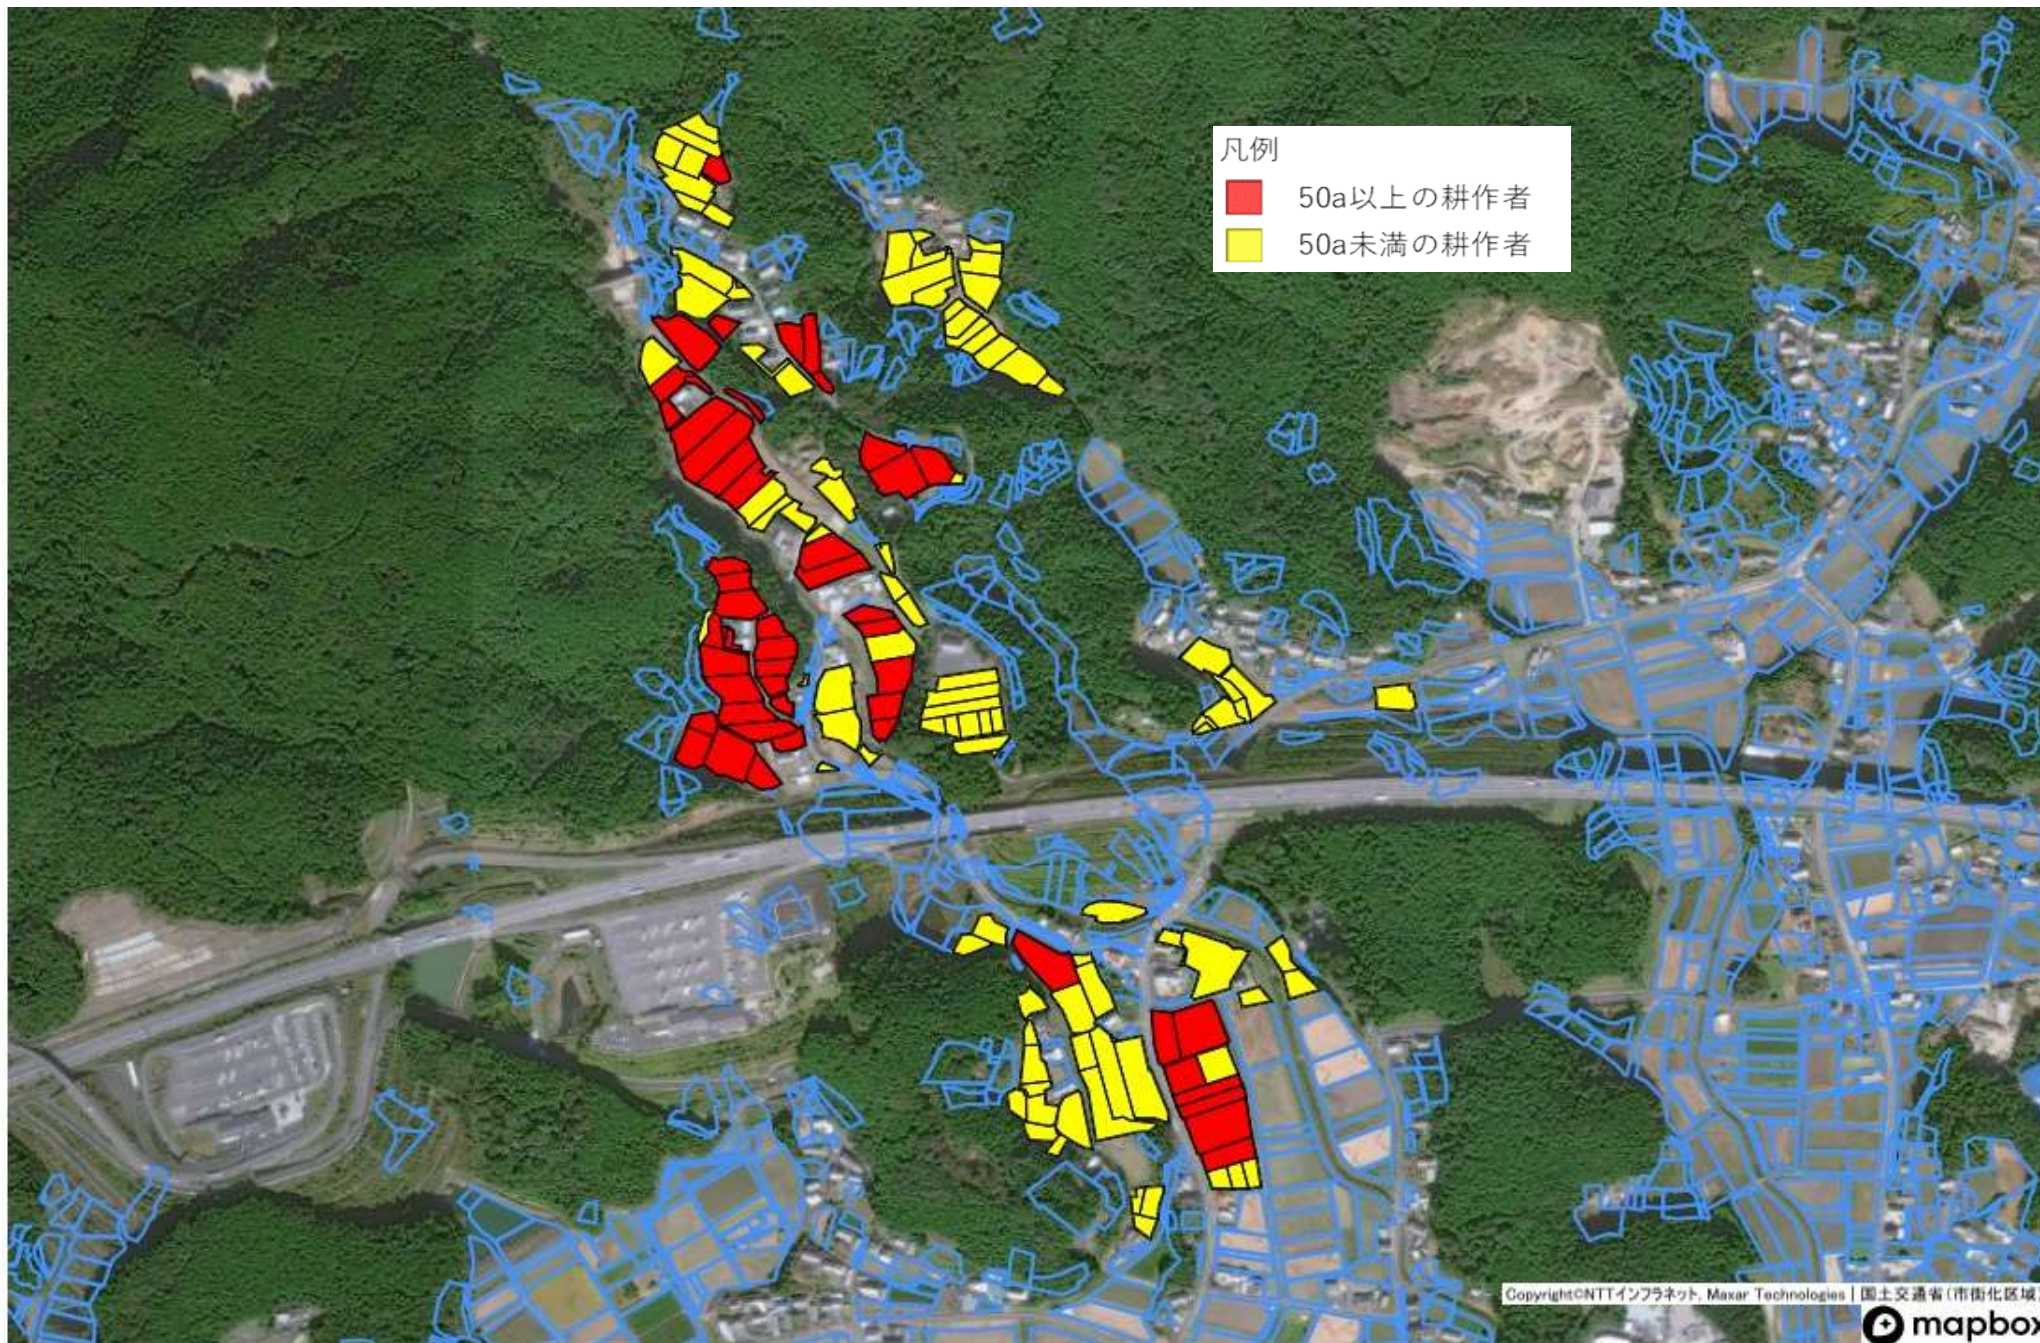

目標地図一東新町地区

凡例
■ 19

目標地図一東新町地区

目標地図一片山地区

目標地図一徳定地区

- 凡例
- 3
 - 10
 - 28
 - 30
 - 50a以上の耕作者
 - 50a未満の耕作者
 - 担い手検討中農地（自己保全含む）

目標地図一山・白子・今出平・諏訪地区

目標地図一杉山地区

凡例	
1	1
2	2
3	3
14	14
21	21
28	28
30	30
33	33
45	45
46	46
50a以上の耕作者	50a以上の耕作者
50a未満の耕作者	50a未満の耕作者
担い手検討中農地(自己保全含む)	担い手検討中農地(自己保全含む)

目標地図一石田地区

目標地図一野田・中市場・大野田地区

目標地図一稲木地区

目標地図一豊島地区

目標地図一川田・川田原地区

目標地図一川田・川田原地区2

目標地図一平井地区

目標地図一上平井地区

目標地図一矢部地区

目標地図一富沢地区

目標地図一富永地区

目標地図一大宮地区

目標地図一牛倉地区

目標地図一須長地区

目標地図一浅谷地区

目標地図一出沢地区

目標地図一有海地区

目標地図一八束穂地区

目標地図一竹広地区

目標地図一川路地区

目標地図一塩沢・鳥原地区

目標地図一吉川地区