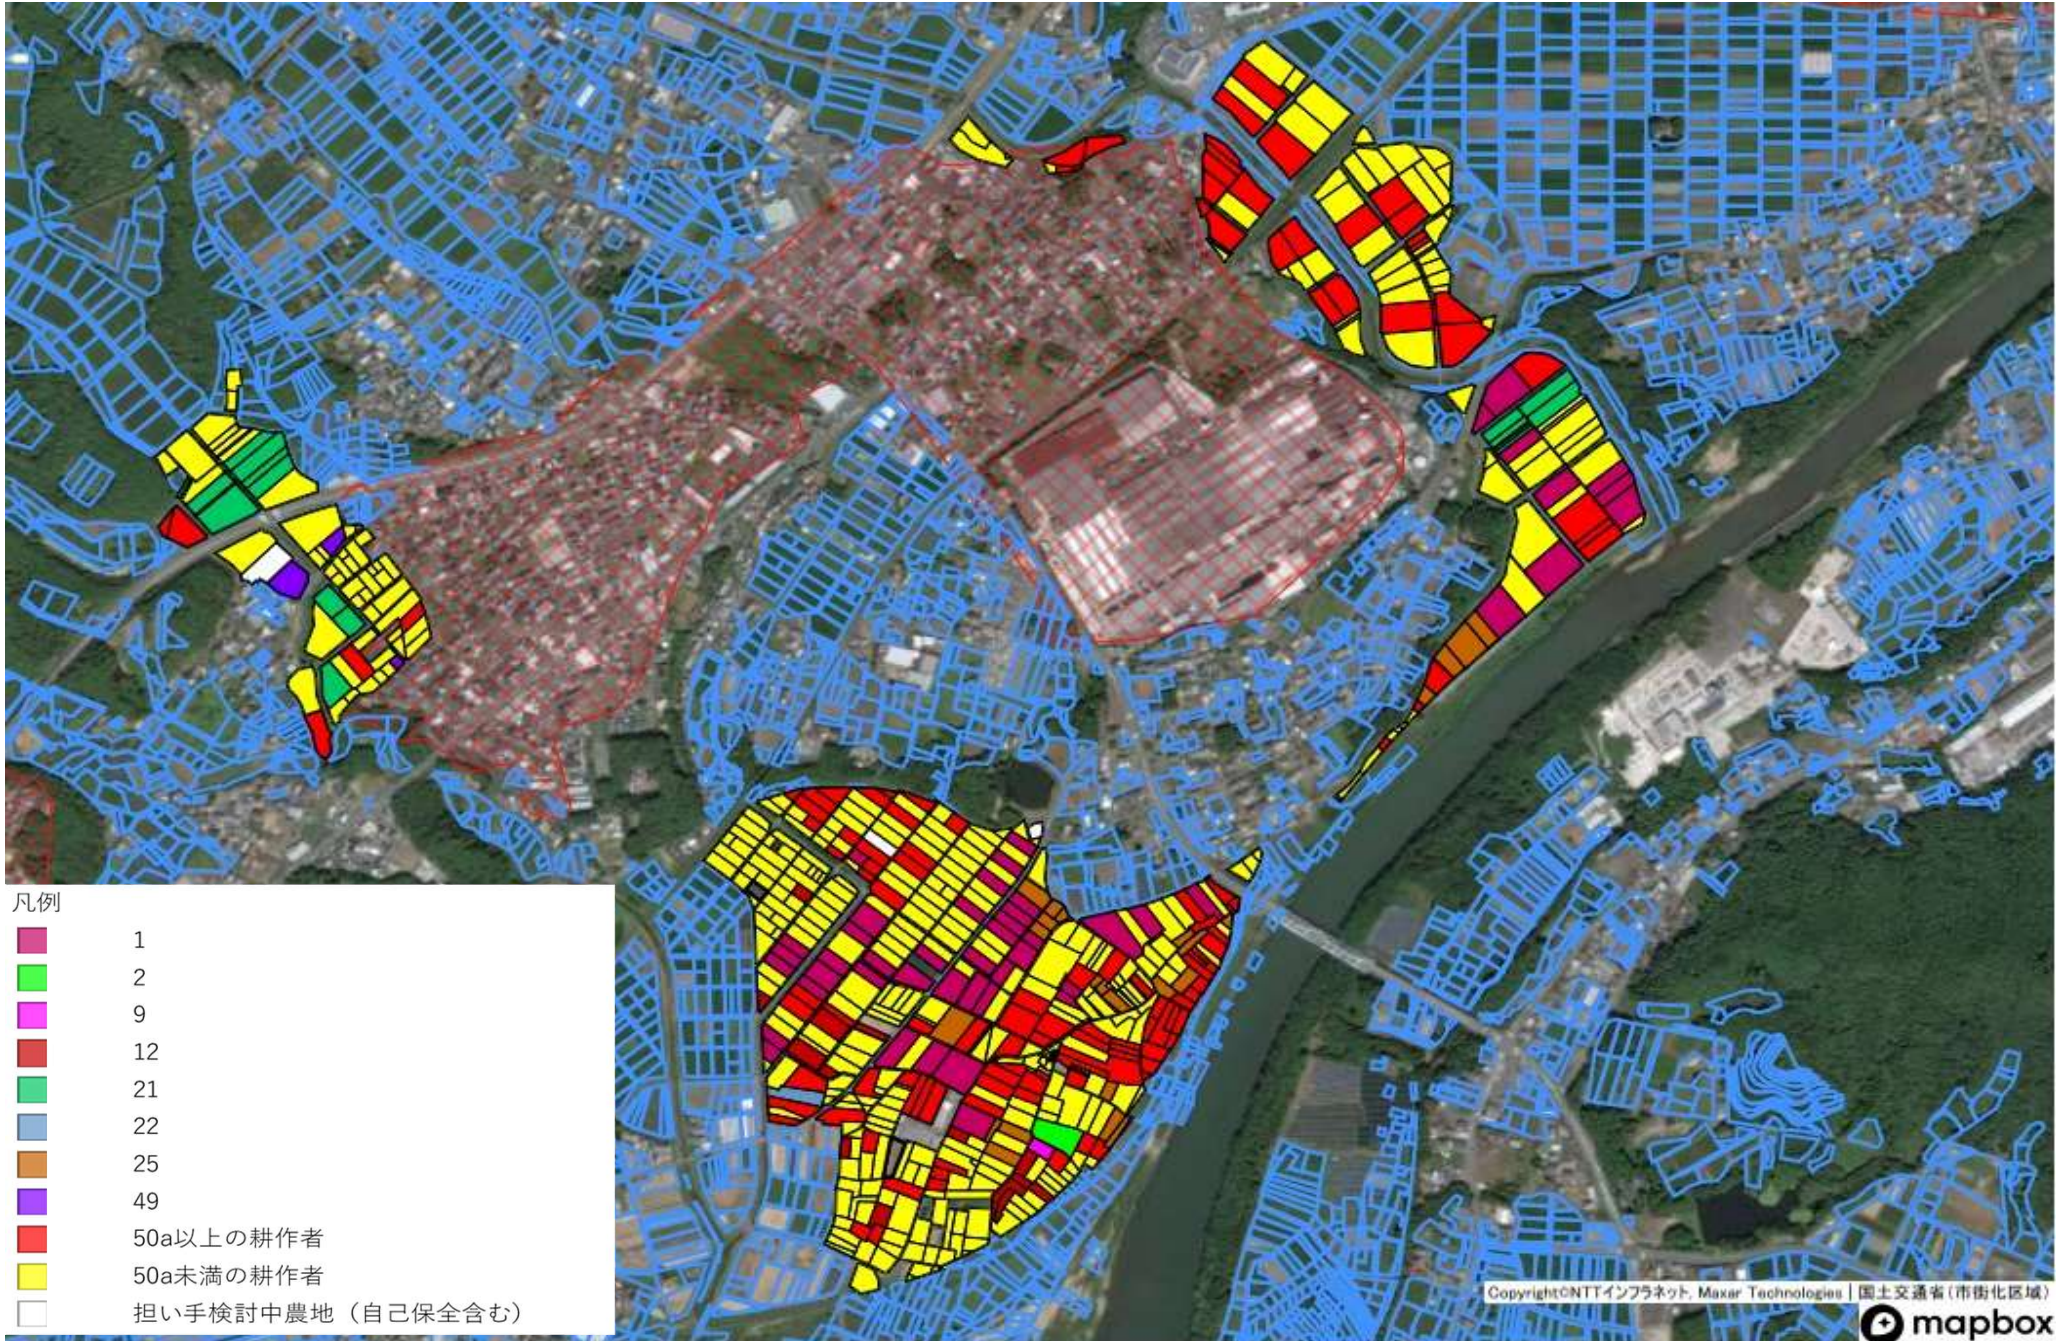

目標地図一東新町地区

凡例
■ 19

目標地図一東新町地区

目標地図一片山地区

目標地図一徳定地区

- 凡例
- 3
 - 10
 - 28
 - 30
 - 50a以上の耕作者
 - 50a未満の耕作者
 - 担い手検討中農地（自己保全含む）

目標地図一山・白子・今出平・諏訪地区

目標地図一杉山地区

凡例	
1	1
2	2
3	3
14	14
21	21
28	28
30	30
33	33
45	45
46	46
50a以上の耕作者	50a以上の耕作者
50a未満の耕作者	50a未満の耕作者
担い手検討中農地(自己保全含む)	担い手検討中農地(自己保全含む)

目標地図一石田地区

目標地図一野田・中市場・大野田地区

目標地図一稲木地区

目標地図一豊島地区

目標地図一川田・川田原地区

目標地図一川田・川田原地区2

目標地図一平井地区

目標地図一上平井地区

目標地図一矢部地区

目標地図一富沢地区

目標地図一富永地区

目標地図一大宮地区

目標地図一牛倉地区

目標地図一須長地区

目標地図一浅谷地区

目標地図一出沢地区

目標地図一有海地区

目標地図一八束穂地区

目標地図一竹広地区

目標地図一川路地区

目標地図一塩沢・鳥原地区

目標地図一吉川地区