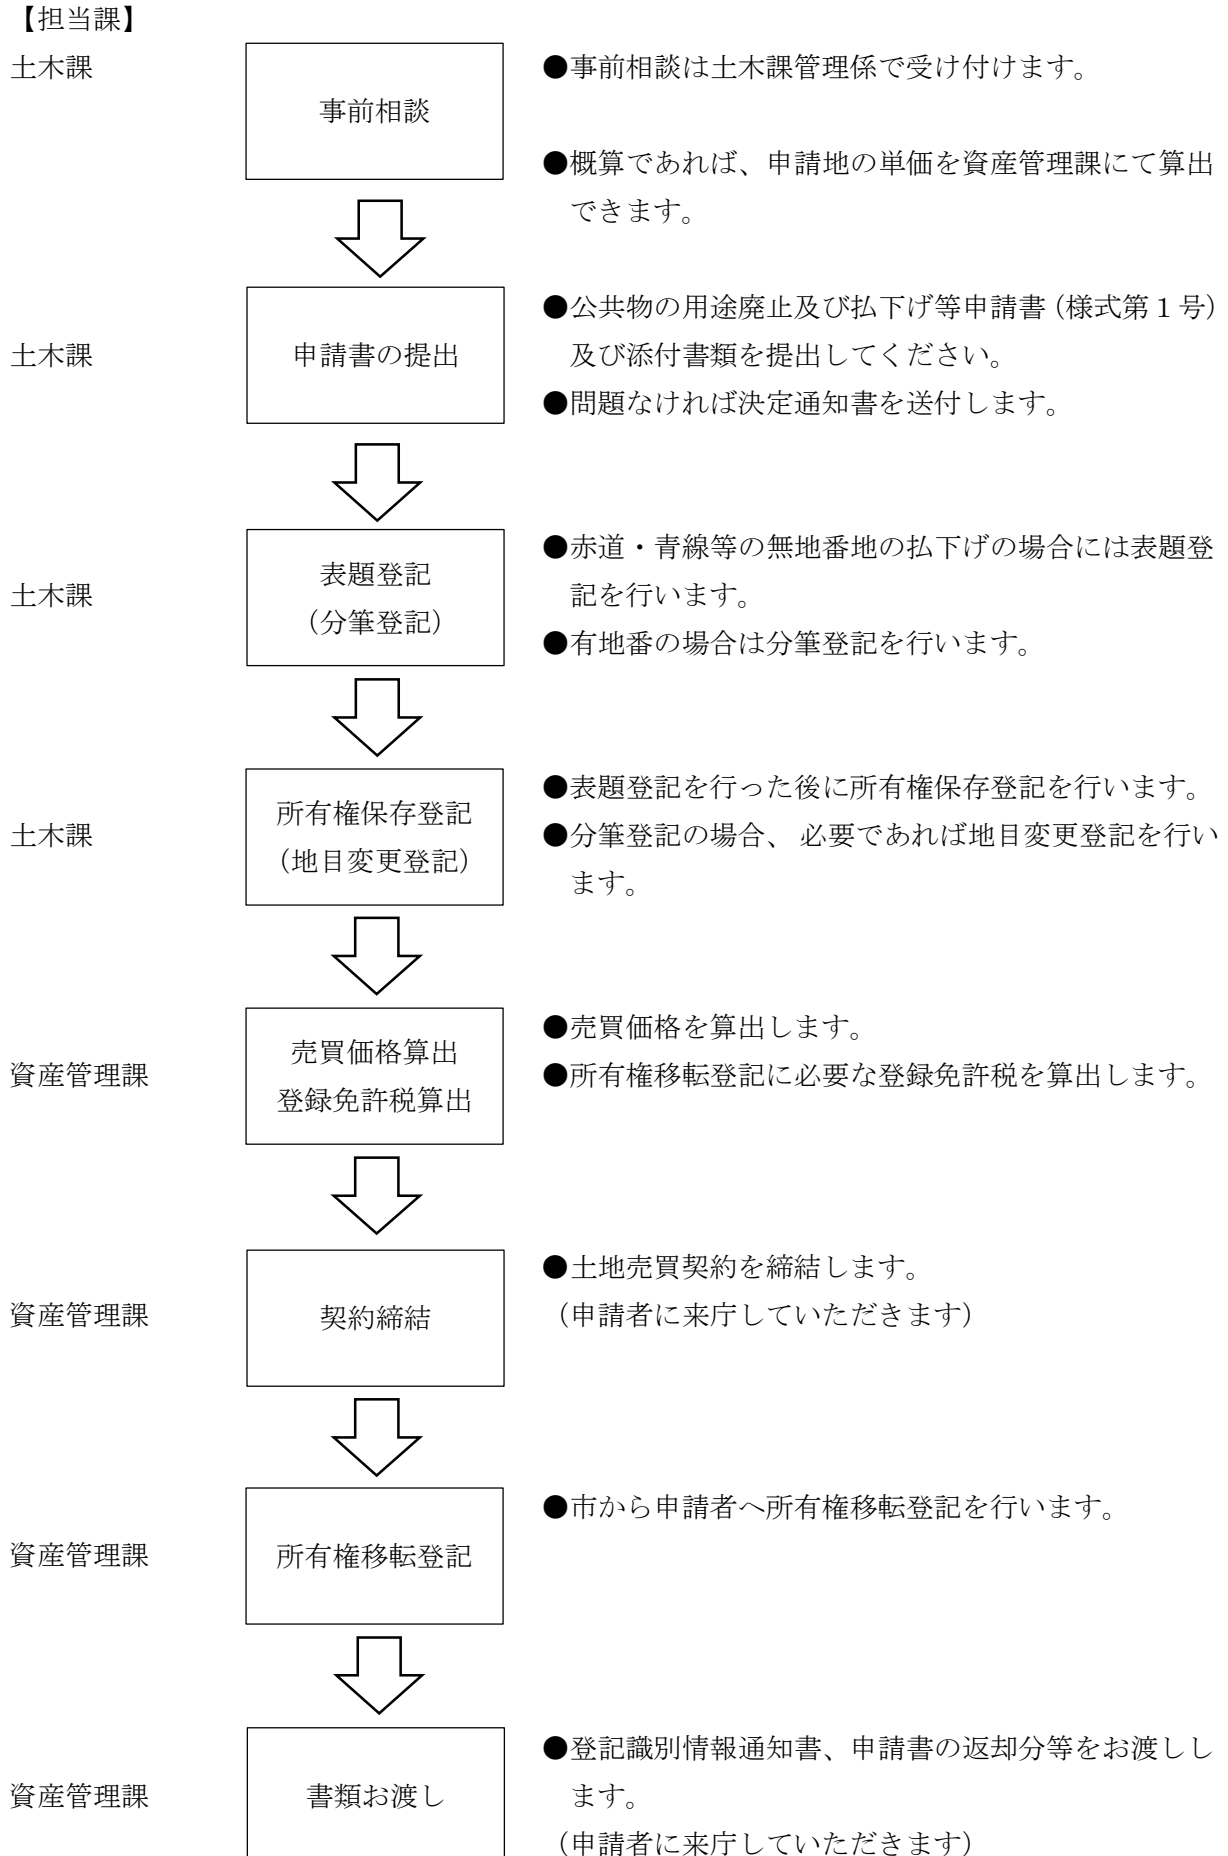

# 用途廃止及び払下げ等フロー（払下げ）

新城市役所土木課

# 用途廃止及び払下げ等フロー（交換又は譲渡）

新城市役所土木課