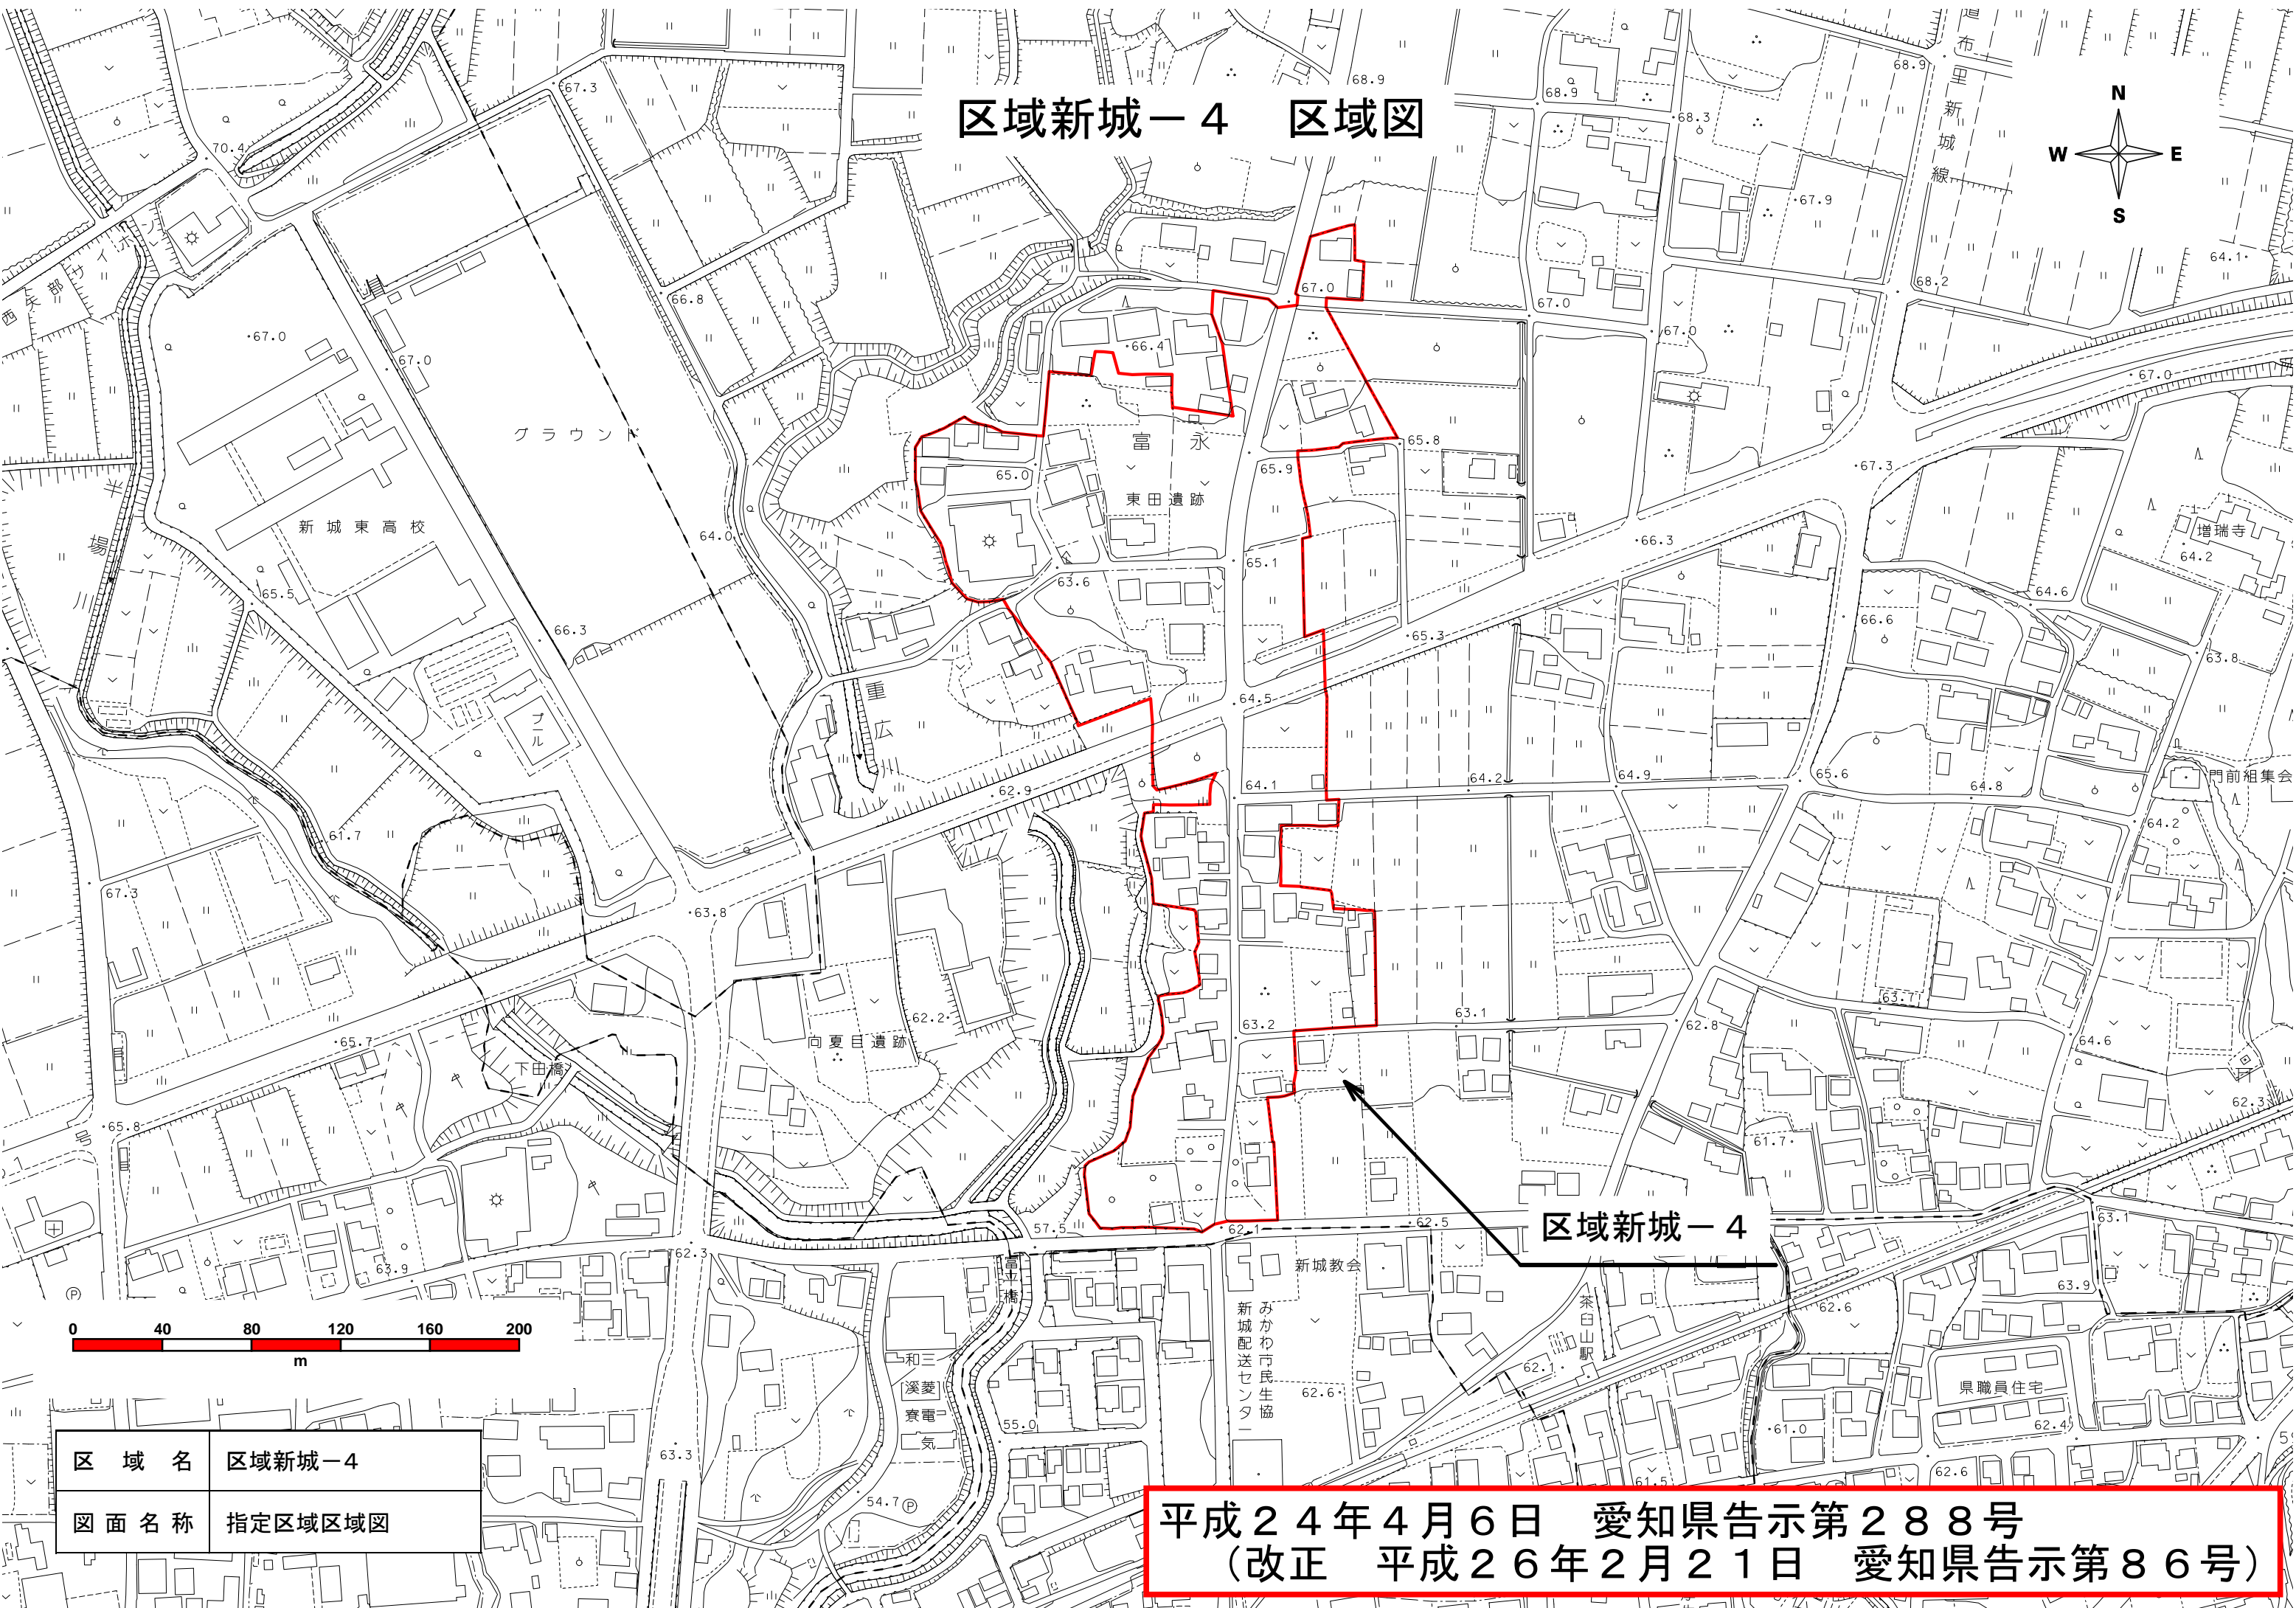

区域新城-4 区域図

区域新城-4

区域名	区域新城-4
図面名称	指定区域区域図

平成24年4月6日 愛知県告示第288号
(改正 平成26年2月21日 愛知県告示第86号)