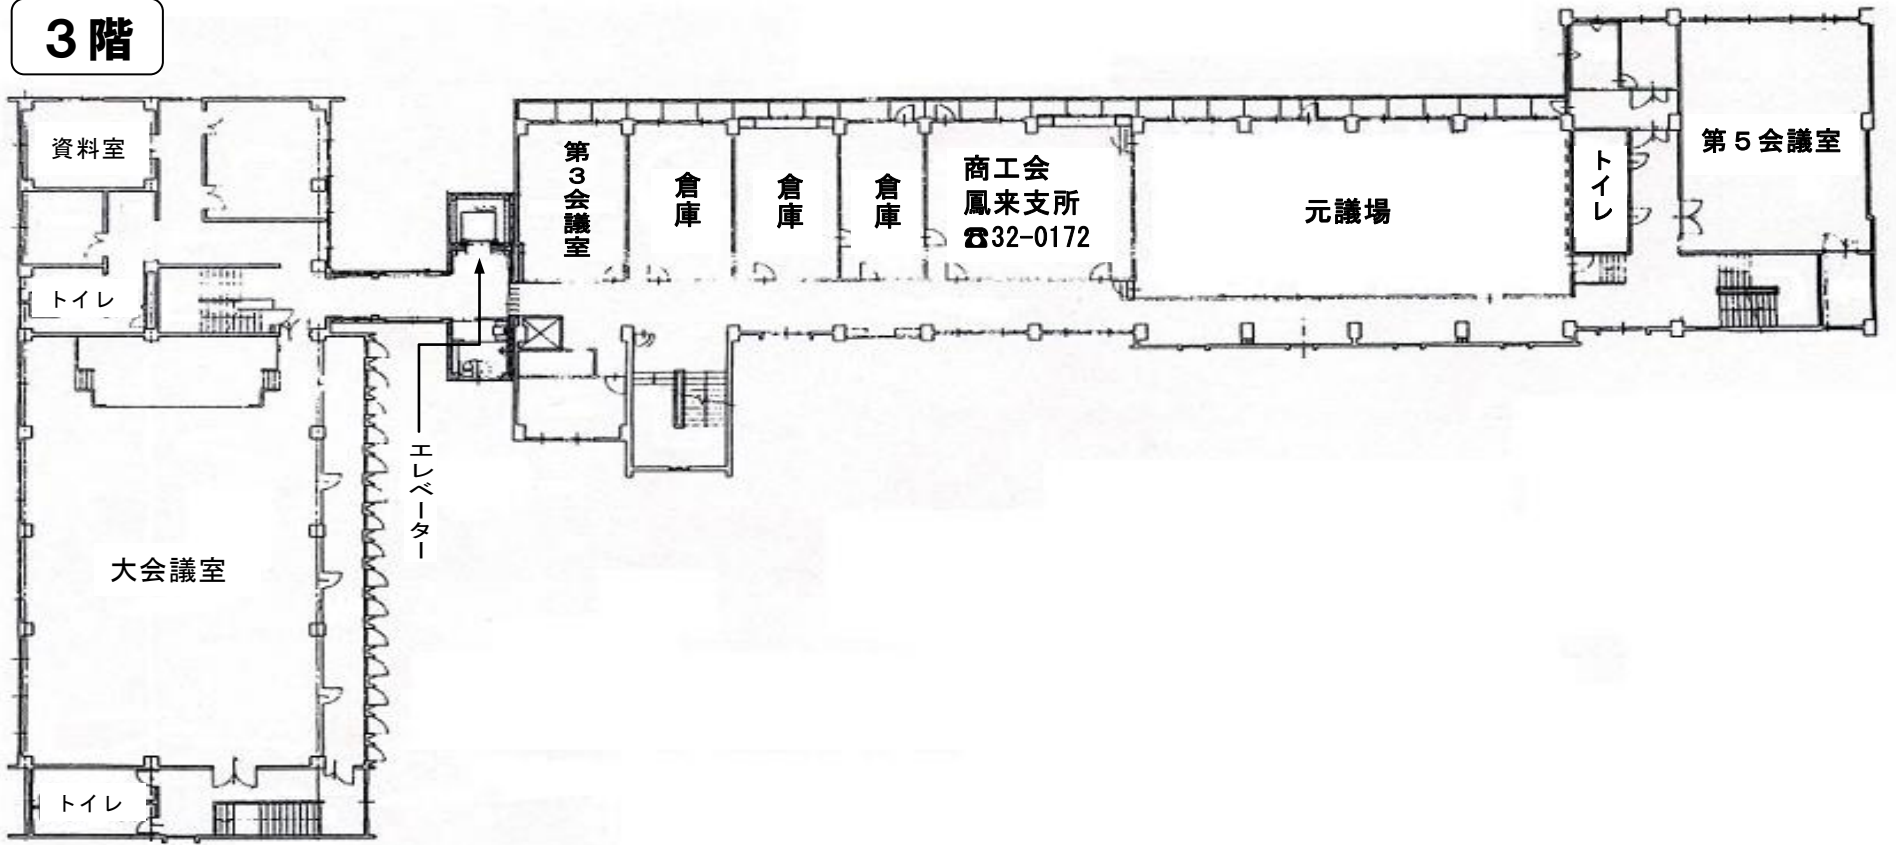

鳳来総合支所 案内図

平成30年5月7日(月)から

3階

2階

1階

鳳来開発センター

鳳来総合支所

代表電話 22-9931