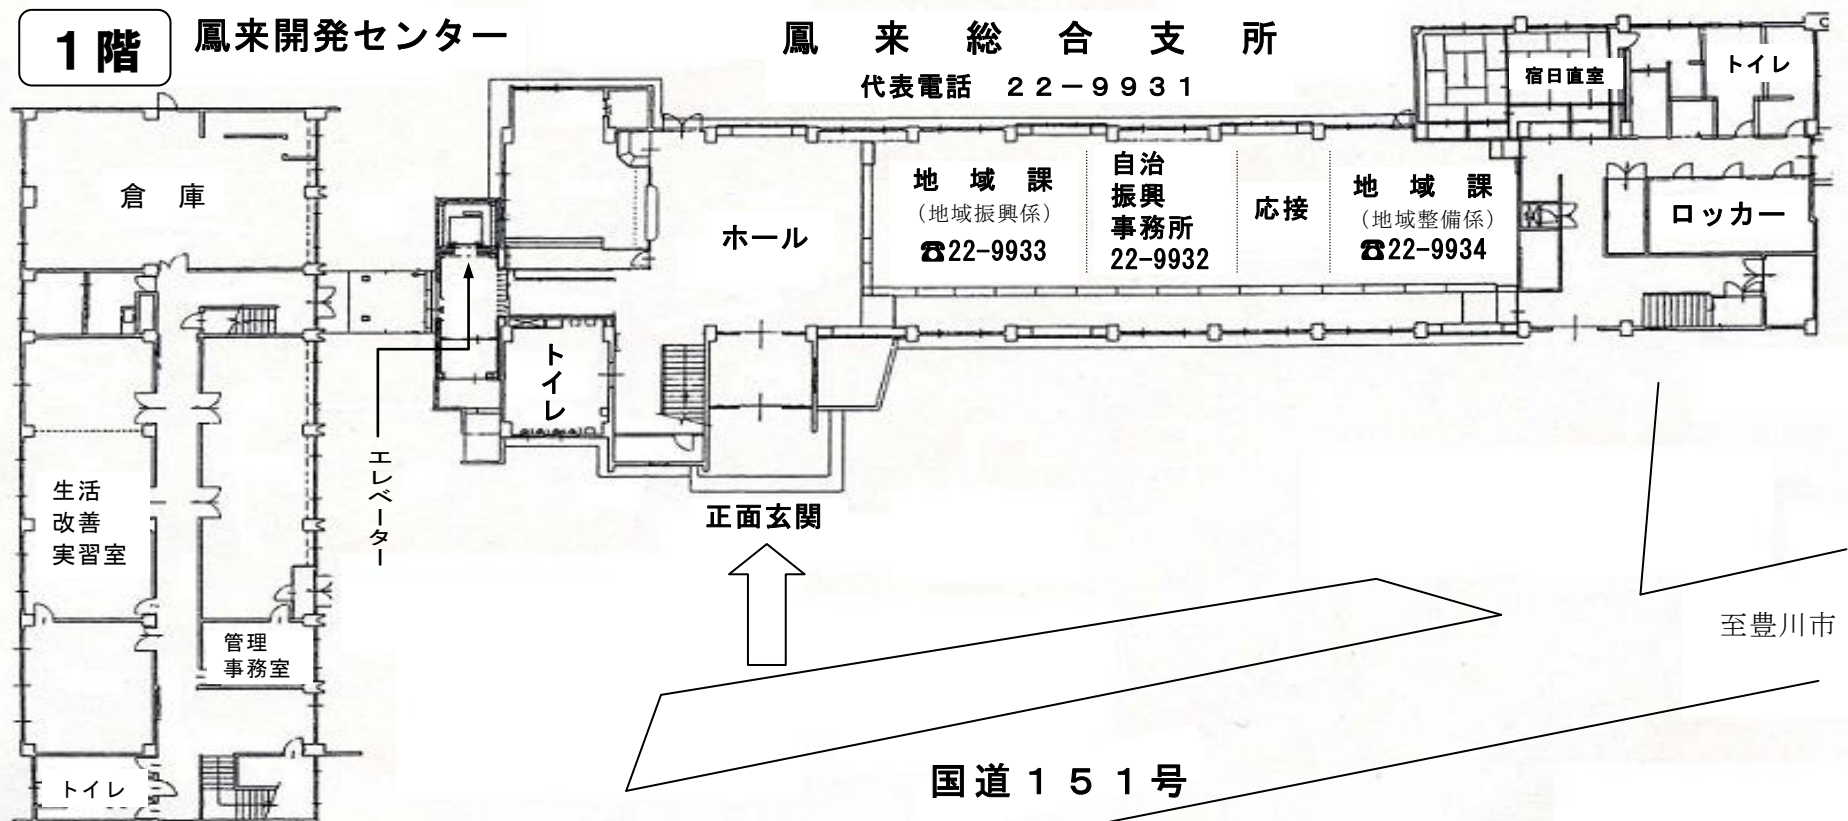

鳳来総合支所 案内図

平成30年5月7日(月)から

3階

2階

1階

鳳来開発センター

鳳来総合支所

代表電話 22-9931