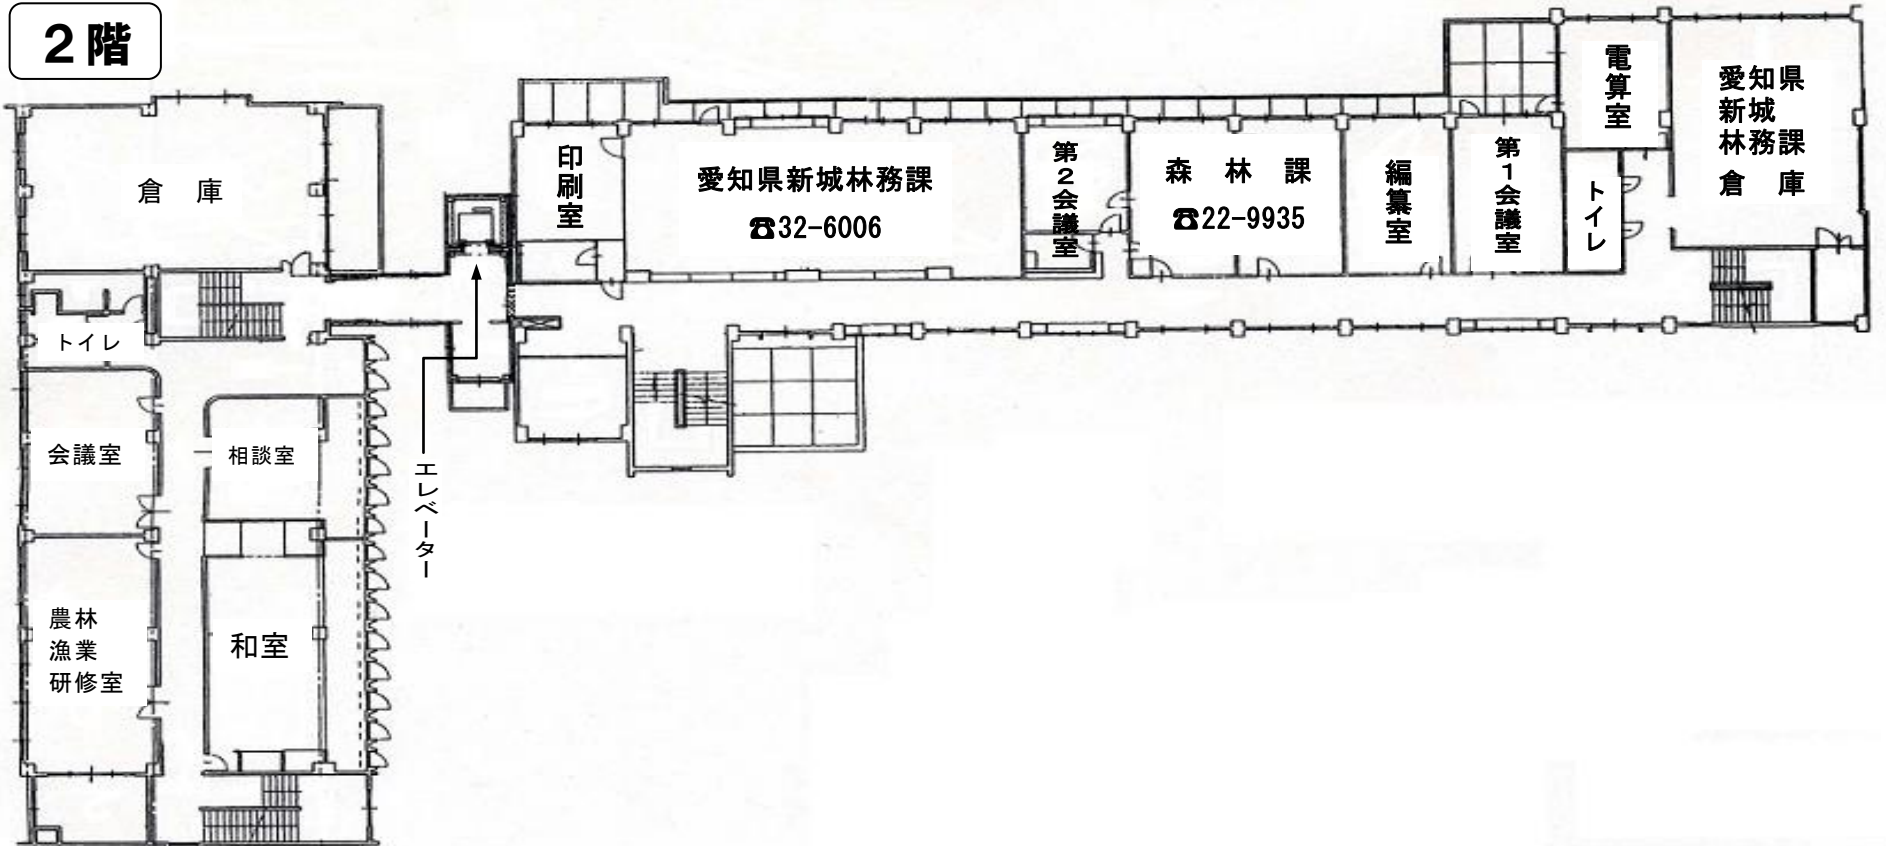

鳳来総合支所 案内図

平成30年5月7日(月)から

3階

2階

1階

鳳来開発センター

鳳来総合支所

代表電話 22-9931