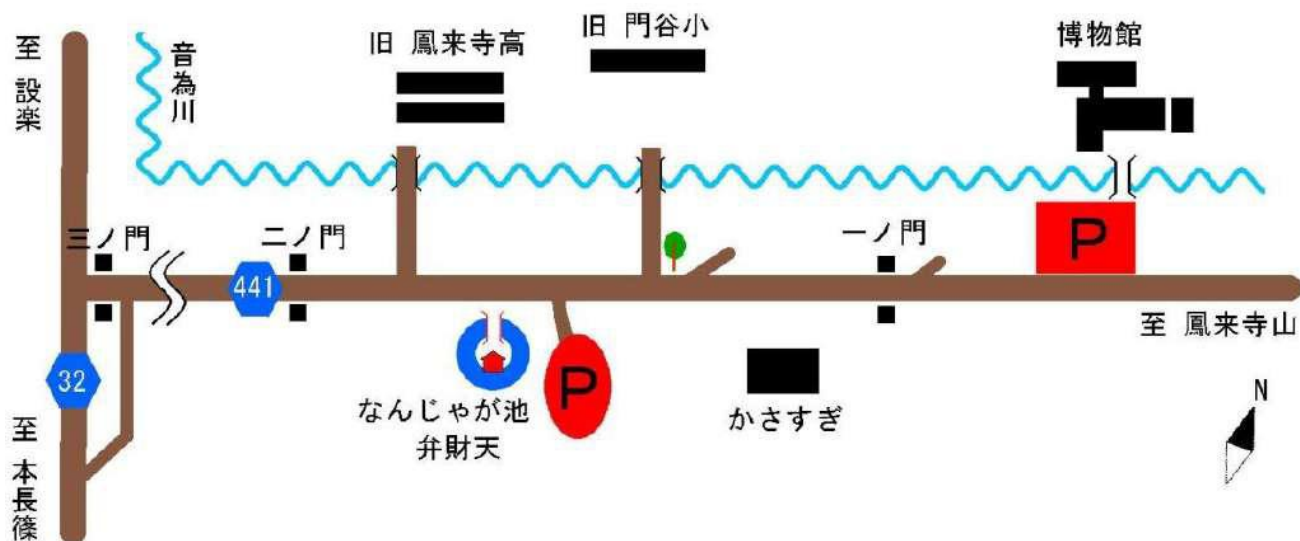

その他: 特別展解説会は入退室自由です。

天候や社会情勢等によって内容を変更または中止する場合があります。変更または中止する場合は博物館公式 X(旧 Twitter)でお知らせします。ご不明な点等ありましたら博物館までお問い合わせください。