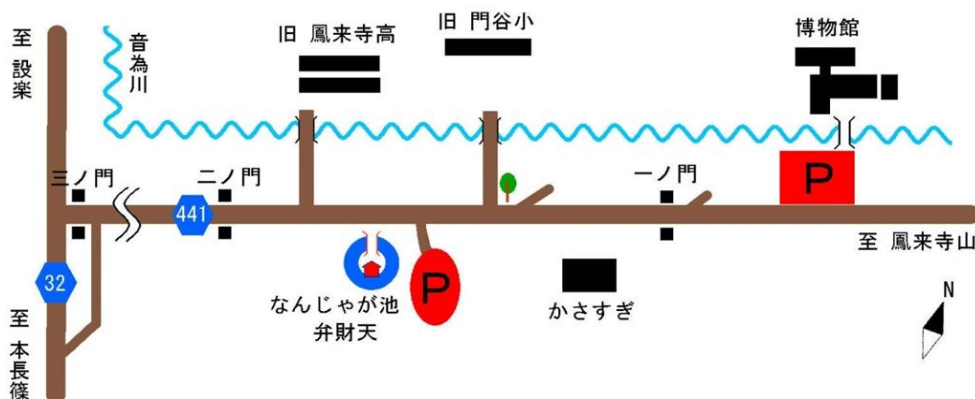

展示作品の解説を
博物館職員が行い
ます

日時 令和8年4月26日（日）、5月31日（日）、6月14日（日）
10：00～11：00

会場 鳳来寺山自然科学博物館 2階特別展示室

参加費 無料 ただし別途入館手続きが必要（大人300円、小中学生100円）

講師 博物館職員

申し込み 不要

中止の場合 当日9：00までに博物館公式Xでお知らせします。

<https://xcom/Houraijisan695>

公式X

駐車場 なんじゃが池弁財天となりの広い場所か博物館前駐車場へ停めてください。早めに来た方はなんじゃが池弁財天となりに停めていただけますと幸いです。