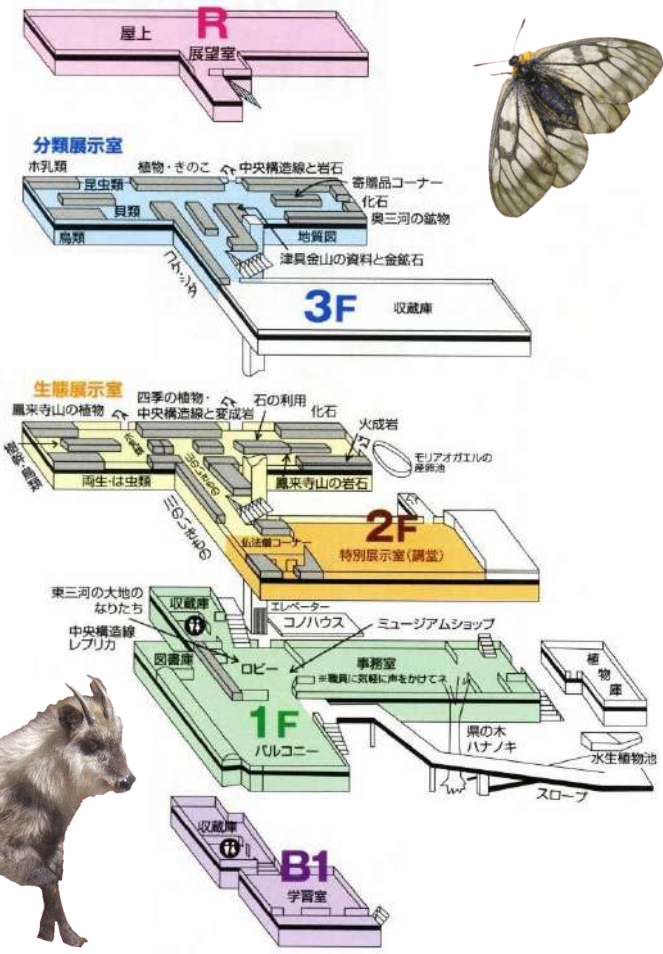

館内のご案内

当館は全国初となる二重展示方式を採用し、2階展示室では生態的観点から、鳳来寺山を中心とした新城地方の動物、植物、化石、岩石などについて、3階展示室では分類学的観点から、奥三河の動植物、菌類、岩石・鉱物を展示しています。

2階の《仏法僧コーナー》では、鳳来寺山でのラジオ放送がきっかけで正体が判明した「コノハズク」と「ブッポウソウ」について展示をしています。

また、1階中庭の《コノハウス》では傷病保護のフクロウ類を飼養しており、その様子をご覧頂くことができます。