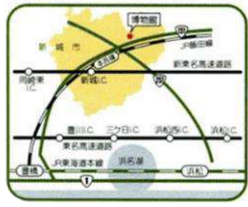

見学のご案内

開館時間 9:00 から 17:00 まで
 休館日 毎週火曜日
 ただし火曜日が祝日の場合は翌平日が休館
 年末年始 (12月29日から1月3日まで)

特別開館 夏休み、11月中は無休

入館料金	高校生以上	220円	団体料金
	小中学生	100円	50円

団体は20名からとなります。
 ほの国こどもパスポートの提示で無料になります。

アクセス

- ① お車をご利用の場合
新東名新城ICより約15分
- ② 電車・バスをご利用の場合
JR飯田線本長篠駅下車、豊橋鉄道バス
田口方面行きに乗り(約12分)
鳳来寺バス停下車、徒歩13分

博物館ガイドツアー(予約制)

鳳来寺山の自然と博物館の見どころや楽しさ等を紹介する見学ツアーです。
 鳳来寺山の自然や地質をご案内します。

【基本のガイドツアー】

120分間
 博物館案内 60分
 野外案内 60分

【料金】

入館料のみ (20名様から)
 ※事前予約が必要です。電話やメールでお問い合わせください。
 ※社会情勢や日程等によりガイドできない場合があります。

〒441-1944 愛知県新城市門谷字森脇6番地