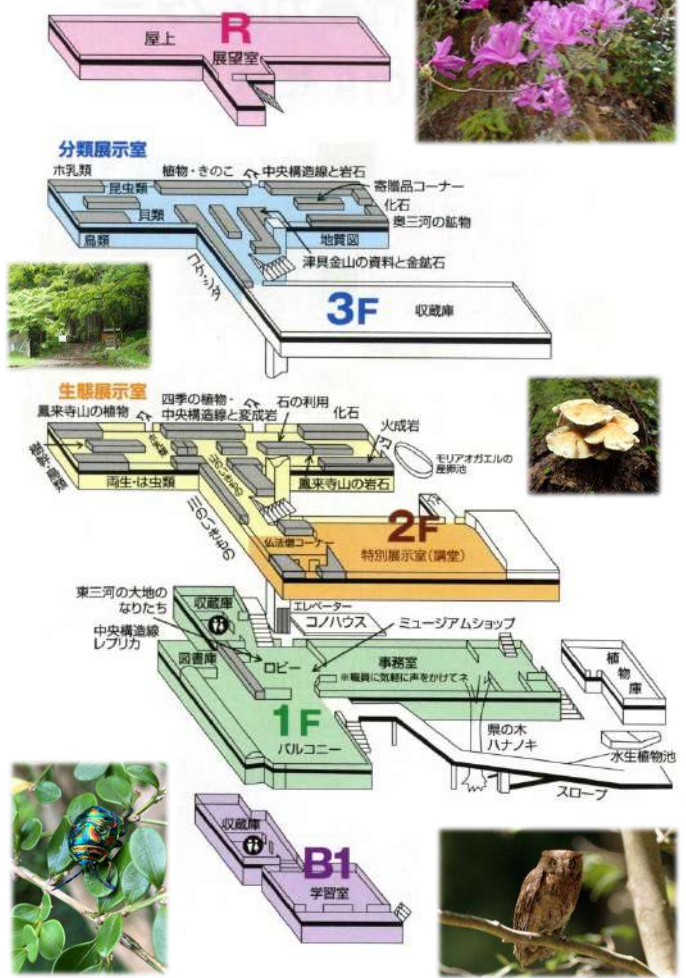

## 館内のご案内

当館は全国初となる二重展示方式を採用し、2階展示室では生態的観点から、鳳来寺山を中心とした新城地方の動物、植物、化石、岩石などについて、3階展示室では分類学的観点から、奥三河の動植物、菌類、岩石・鉱物を展示しています。

2階の《仏法僧コーナー》では、鳳来寺山でのラジオ放送がきっかけで正体が判明した「コノハズク」と「ブッポウソウ」について展示をしています。

また、1階中庭の《コノハウス》では傷病保護のフクロウ類を飼養しており、その様子をご覧頂くことができます。