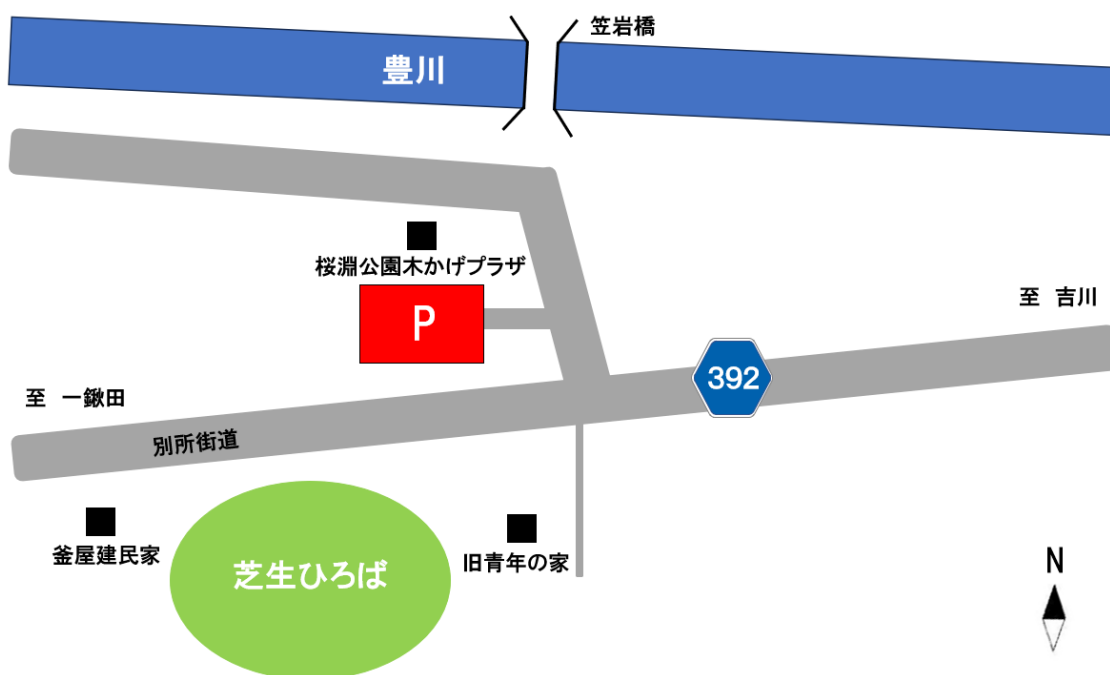

ジオツアー

案内

川原の石の観察会

令和 8 年 5 月 17 日（日） 9 : 30 ~ 12 : 30

桜淵公園の川原で、上流から流れ着いた石を観察します。

ここでは海底でできた石や火山の石など沢山の種類の石が見られます。

～問い合わせ先～

〒441-1944 愛知県新城市門谷字森脇 6 番地

申込期日 令和8年4月25日（土）9：00から5月13日（水）16：30まで

定 員 20名（先着順）

参加資格 一般的なマナーやスタッフからの指示を守れる方

集合場所 桜淵公園大駐車場（所在地：新城市庭野八名井田地内）

●駐車場のご案内

- ・天候、川の水量や社会情勢によっては学習会の内容を変更、延期または中止する場合があります。天候等による開催の可否は5月16日（土）の正午までに判断します。
- ・ご不明な点等ありましたら博物館までお問い合わせください。