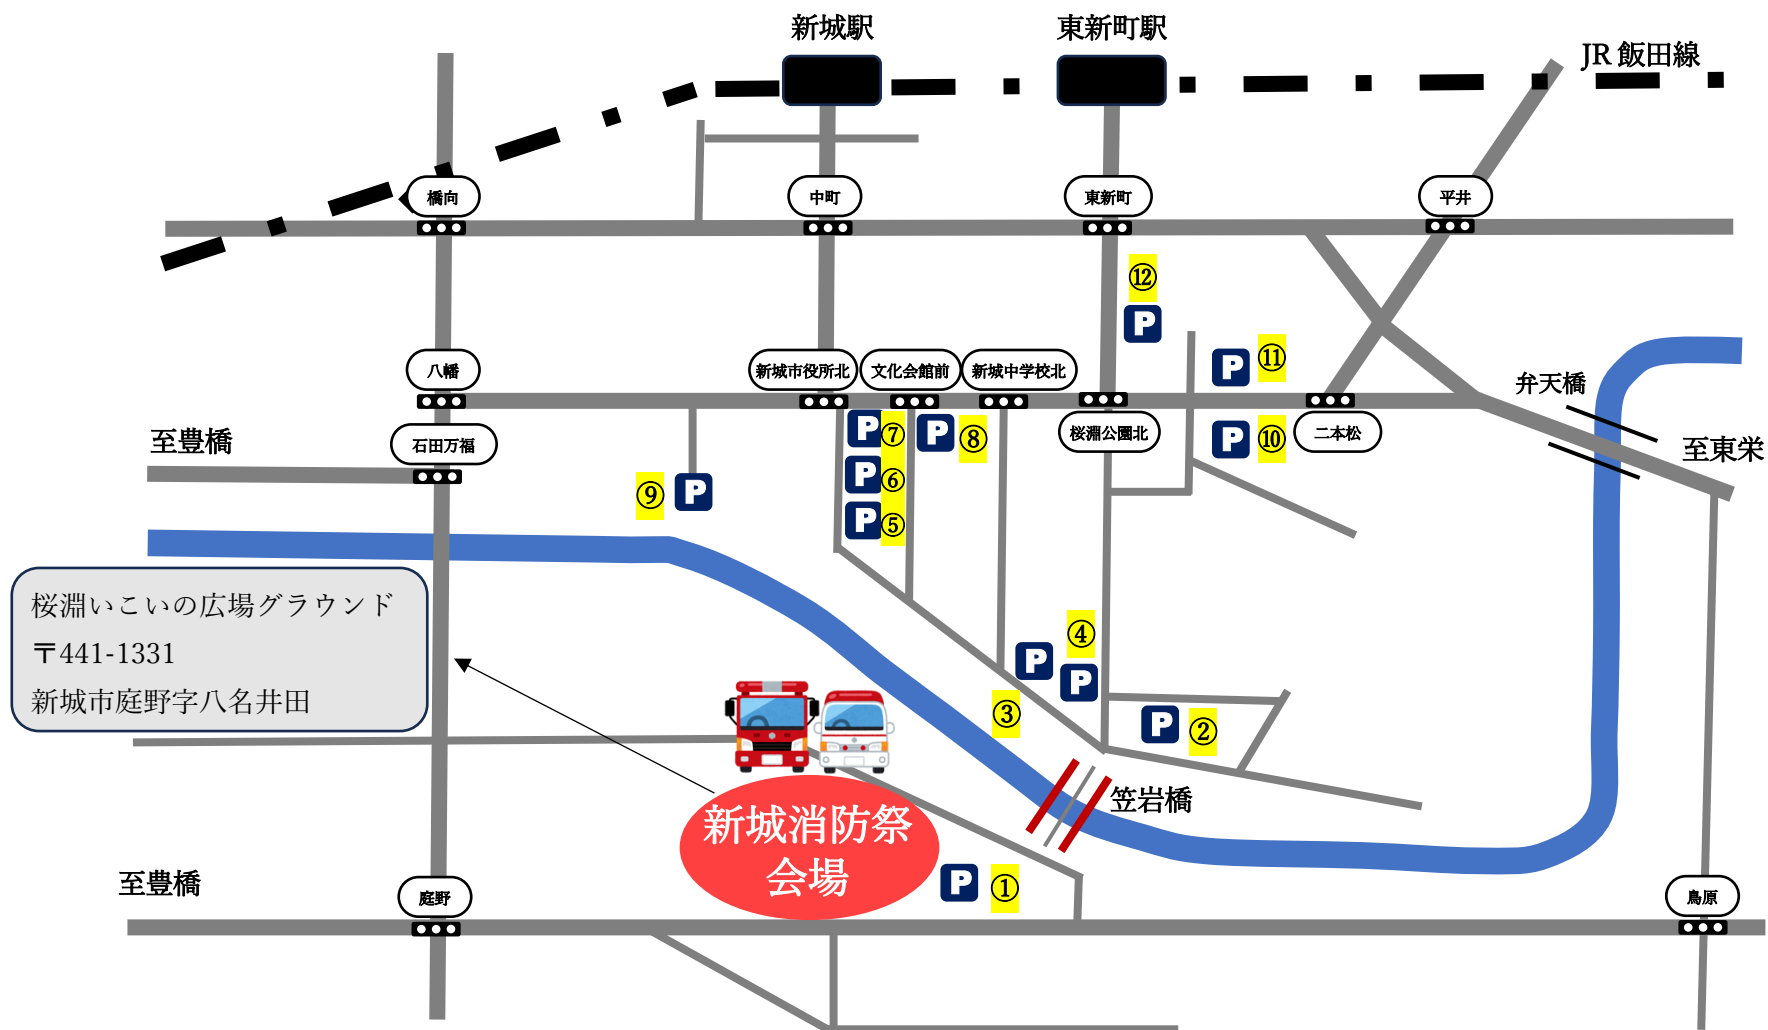

駐車場案内図【新城消防祭 令和7年1月19日(日)開催】

- | | | |
|------------------------------|-----------------------|------------------------|
| ① 桜淵公園駐車場 (木かげプラザ) : 約 154 台 | ⑤ 新城こども園 : 約 30 台 | ⑨ 新城小学校グラウンド : 約 400 台 |
| ② 桜淵公園北側駐車場 : 約 30 台 | ⑥ 新東工業新風寮 : 約 70 台 | ⑩ 新城市商工会館 : 約 50 台 |
| ③ 新城観光ホテル : 約 20 台 | ⑦ 新城市役所第2駐車場 : 約 35 台 | ⑪ 新城保健所 : 約 35 台 |
| ④ 新城観光ホテル第2駐車場 : 約 70 台 | ⑧ 新城市役所第3駐車場 : 約 70 台 | ⑫ 新城設楽振興事務所 : 約 70 台 |