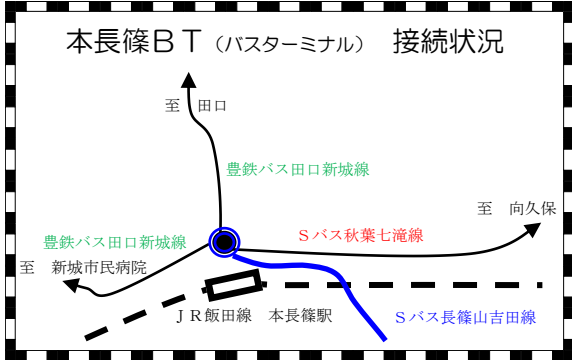

# Sバス 長篠山吉田線 路線図

竹平で遠鉄バスと接続します。  
(時刻表参照)

浜松市