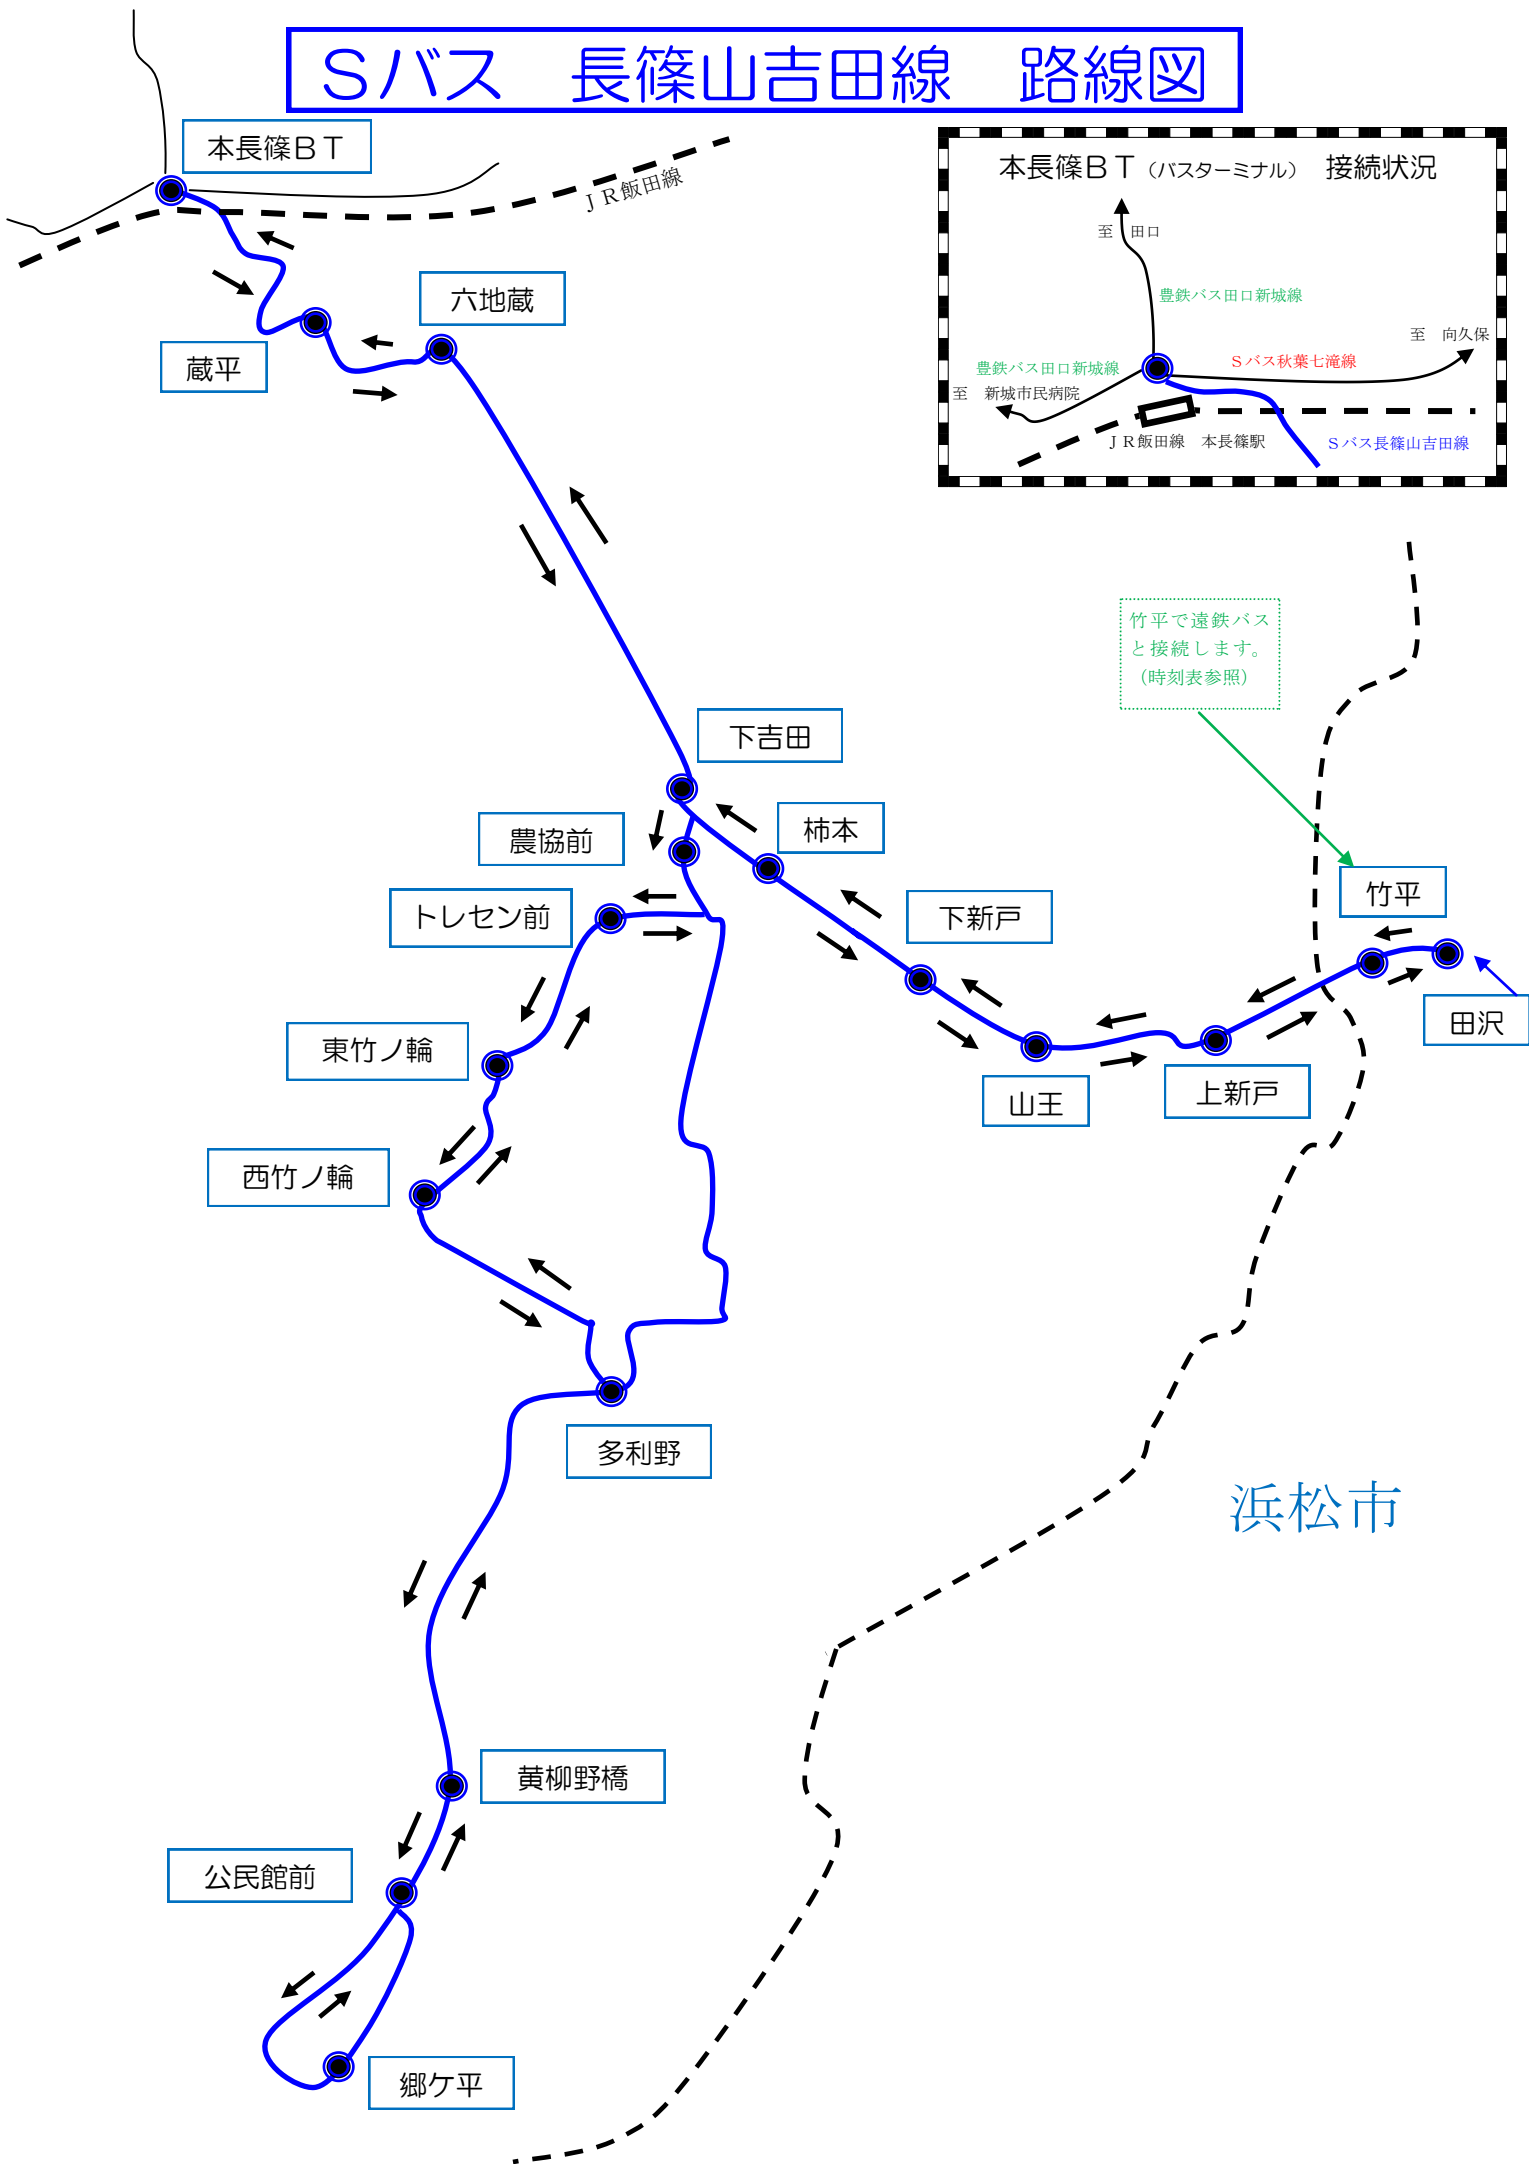

# Sバス 長篠山吉田線 路線図

竹平で遠鉄バスと接続します。  
(時刻表参照)

浜松市