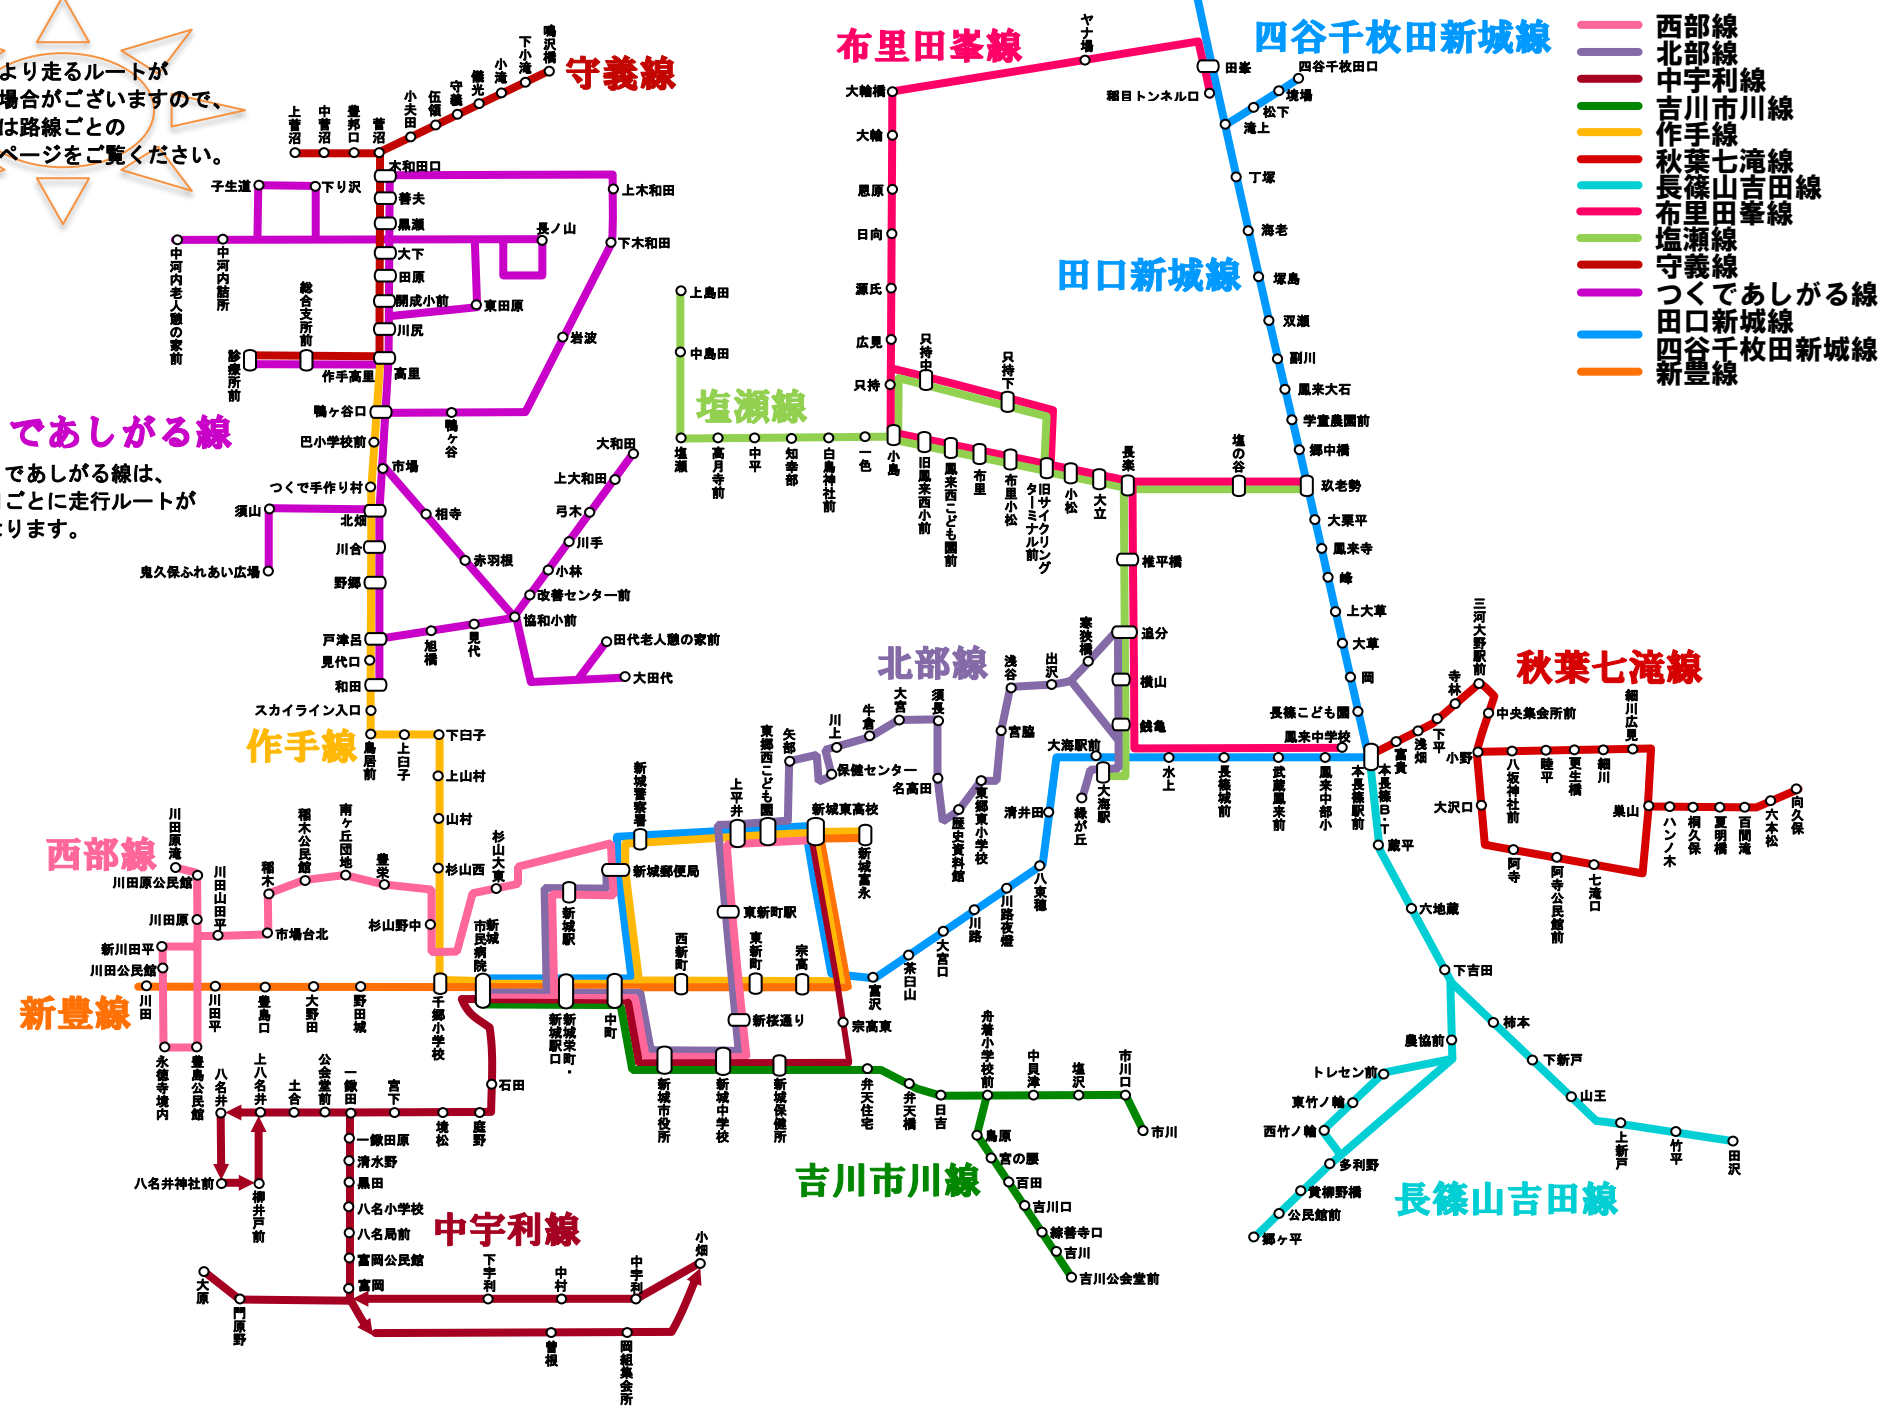

時間により走るルートが
変わる場合がございますので、
詳しくは路線ごとの
ホームページをご覧ください。

つくであしがる線
※つくであしがる線は、
曜日ごとに走行ルートが
異なります。

- 西部線
- 北部線
- 吉川市川線
- 作手線
- 秋葉七滝線
- 長篠山吉田線
- 塩瀬線
- 守義線
- つくであしがる線
- 田口新城線
- 四谷千枚田新城線
- 新豊線