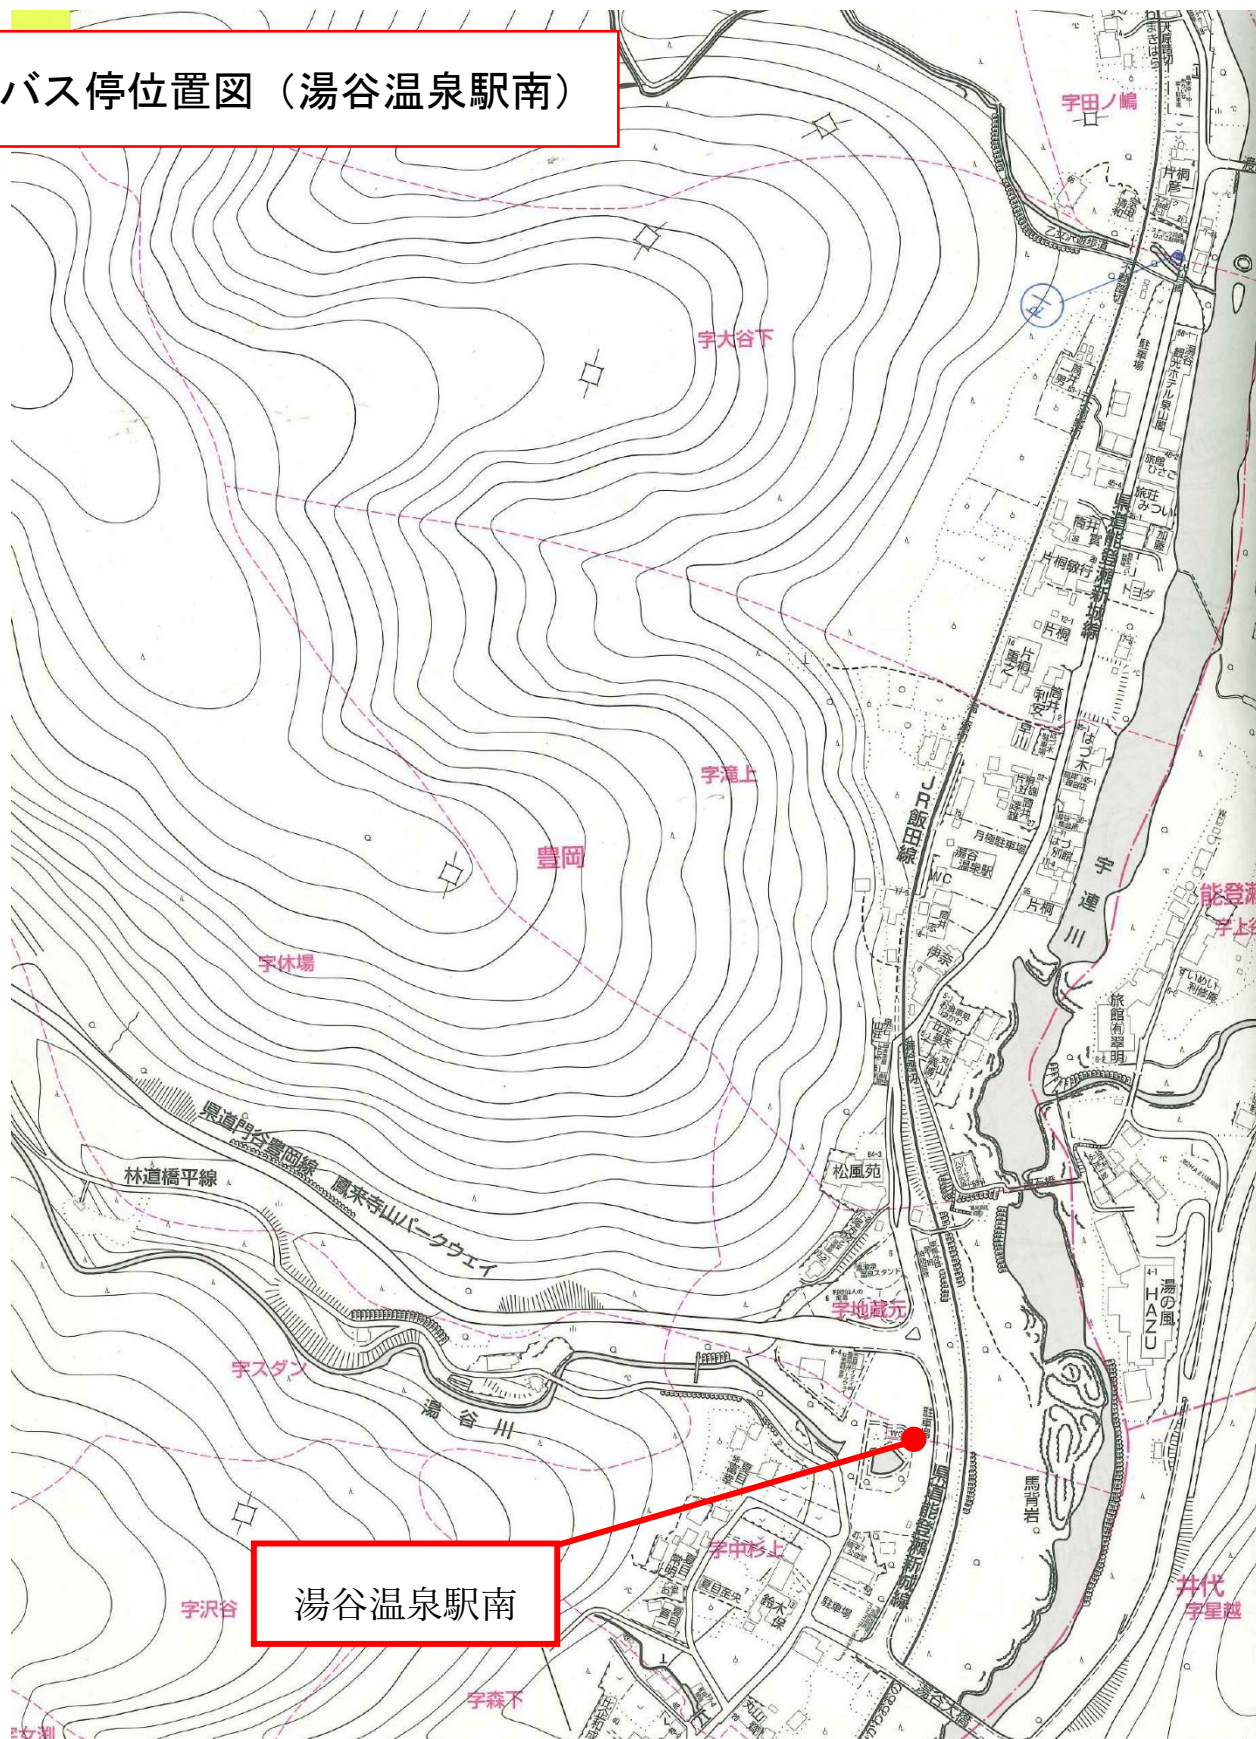

# バス停位置図（こんたく長篠）

# バス停位置図（大野）

大野

# バス停位置図（湯谷温泉駅南）

バス停位置図（鳳来寺山山頂）

鳳来寺山山頂