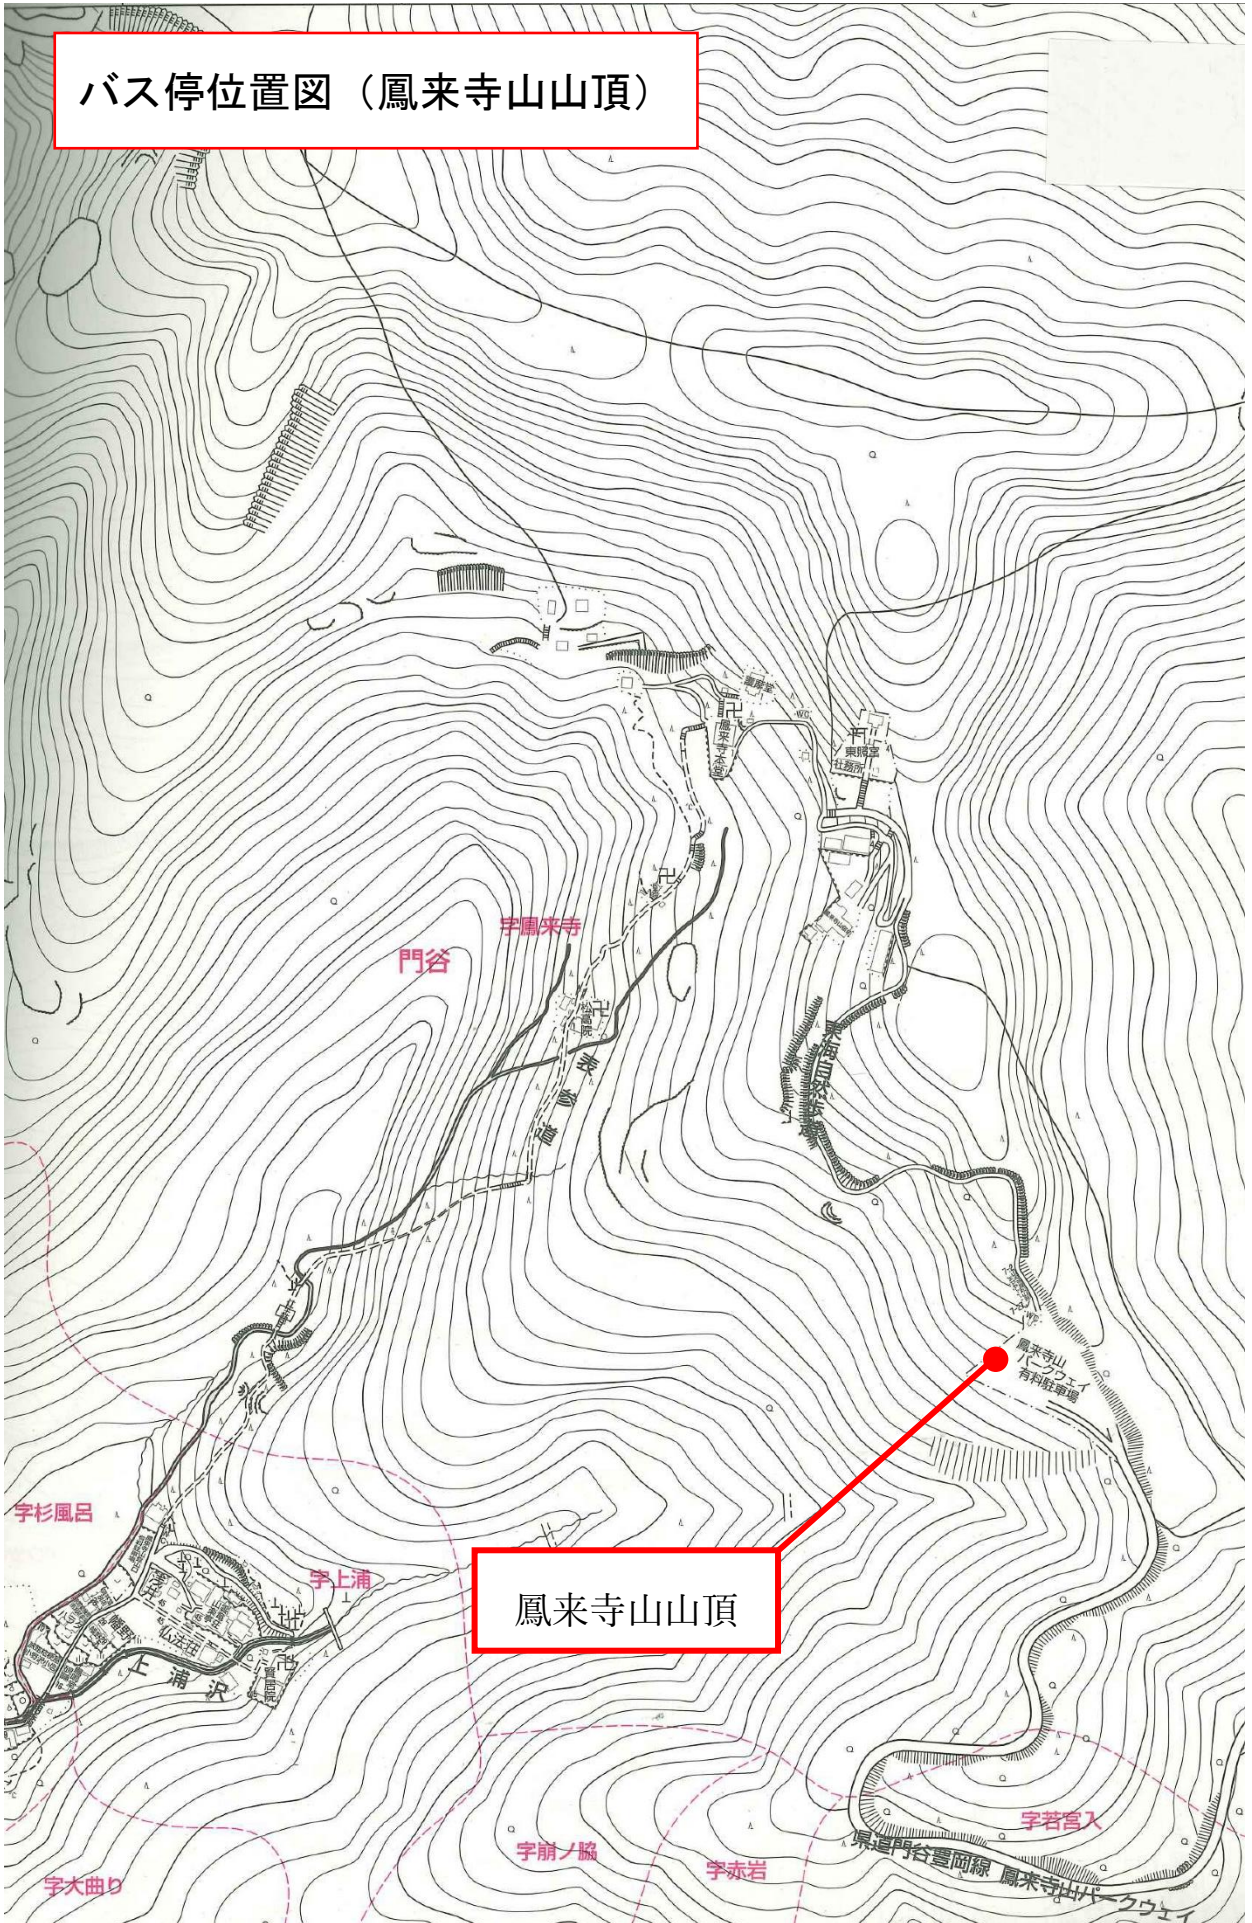

# バス停位置図（こんたく長篠）

# バス停位置図（大野）

大野

# バス停位置図（湯谷温泉駅南）

バス停位置図（鳳来寺山山頂）

鳳来寺山山頂