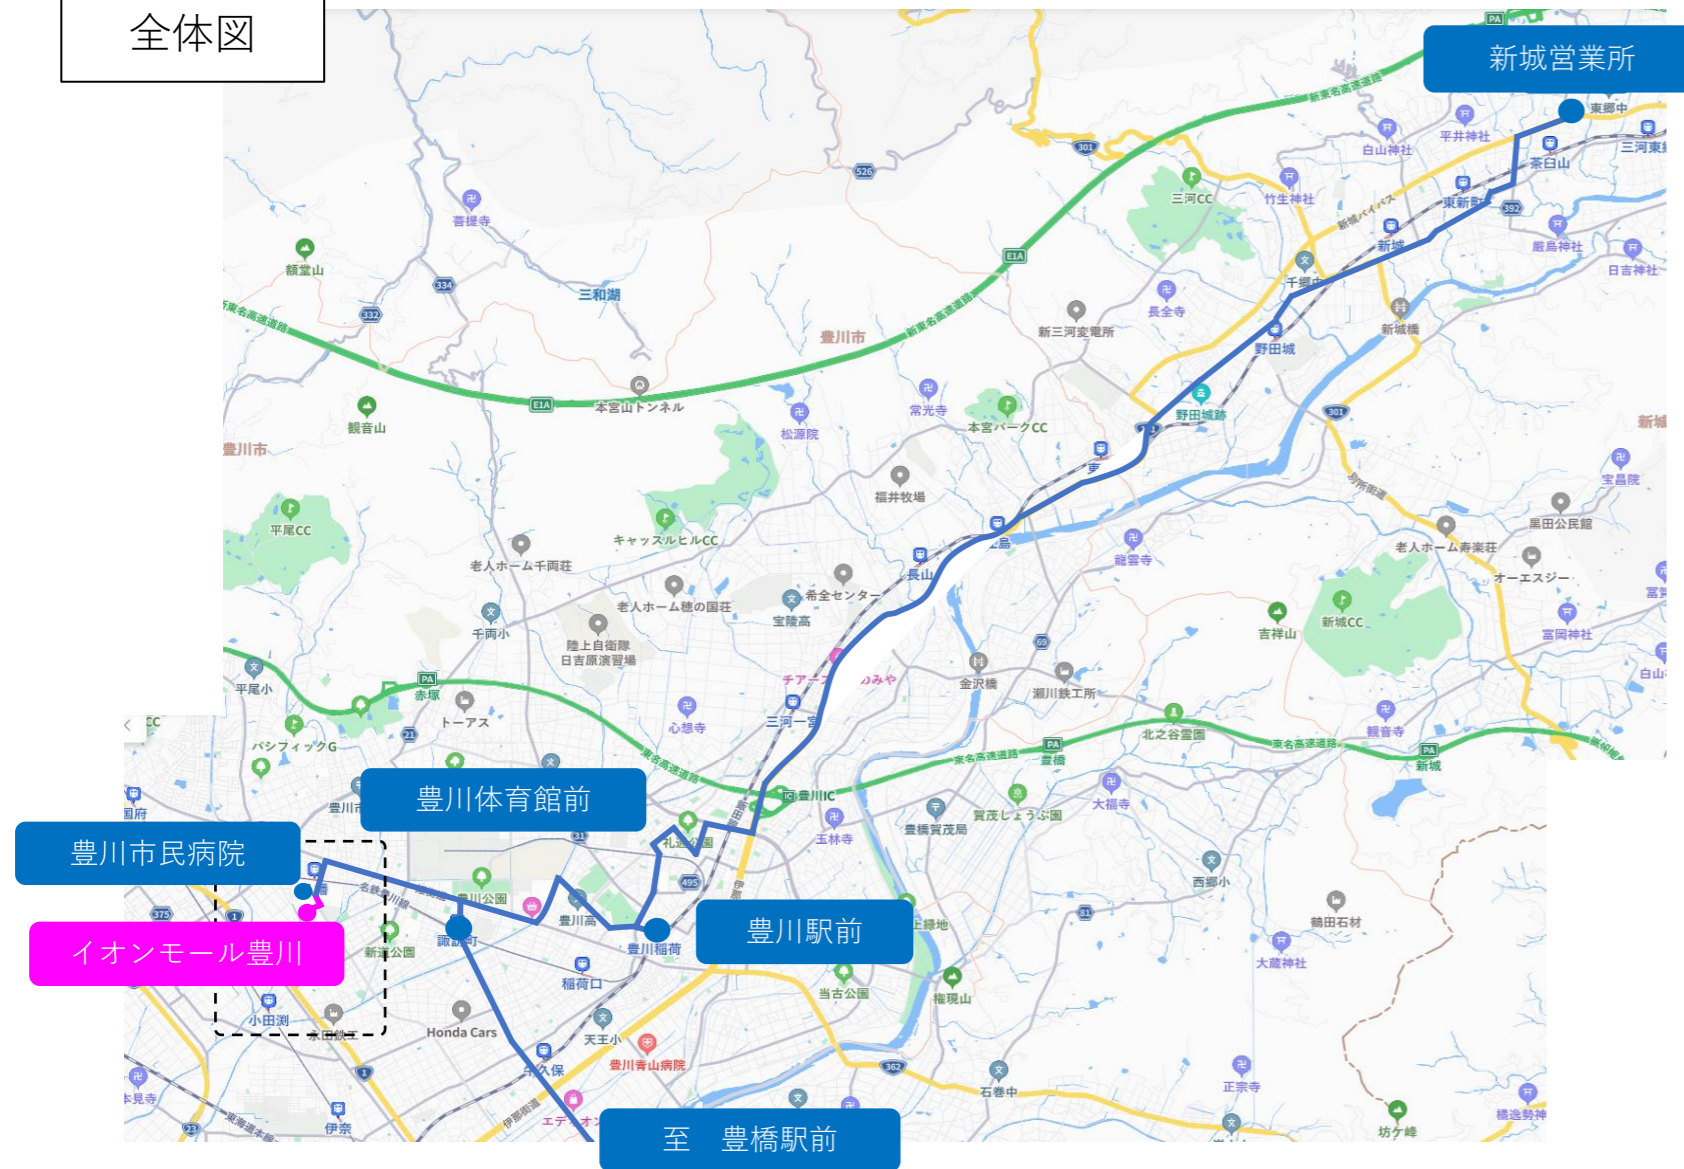

1. 主旨

イオンモール豊川の開業に合わせ、令和5年3月30日に新豊線をイオンモール豊川へ延伸・乗入れを実施する。

2. 概要

- (1) 実施日 令和5年3月30日(木) ※ソフトオープン(プレオープン)日
- (2) 新設バス停 「イオンモール豊川」
- (3) 延伸区間 豊川市民病院～イオンモール豊川
- (4) 運行経路 豊川駅前方面(下り)は、「豊川市民病院」バス停、「イオンモール豊川」バス停の順に停車。(・・・八幡駅口→豊川市民病院→イオンモール豊川→八幡駅口・・・)
豊橋駅前方面(上り)は、「イオンモール豊川」バス停、「豊川市民病院」バス停の順に停車。(・・・八幡駅口→イオンモール豊川→豊川市民病院→八幡駅口・・・)

3. 図面

全体図

拡大図

4. イオンモール豊川周辺の渋滞対策

(1) ソフト面

- ①沿線市と連携した小銭準備の呼びかけ
- ②沿線市と連携したバスロケーションシステムの周知強化
- ③渋滞対策系統の設定
 - 「イオンモール豊川」バス停止まり系統を除き、令和5年5月7日(日)まで豊川市民病院で折り返し運行。
ただし、4月10日(月)から4月28日(金)までの平日は、全便イオンモール豊川に乗入れ。
 - 令和5年5月7日(日)まで、「八幡駅口」バス停は、全便通過。
 - 豊川体育館前からイオンモール豊川の区間における大幅な渋滞を想定し、同区間を利用しない利用者のために、「豊川体育館前」バス停と「豊川体育館前西」バス停間の乗継券制度を新設。
→渋滞の状況に応じて実施するものとし、実施期間は、イオンモール豊川開業後から4月9日(日)までを予定。