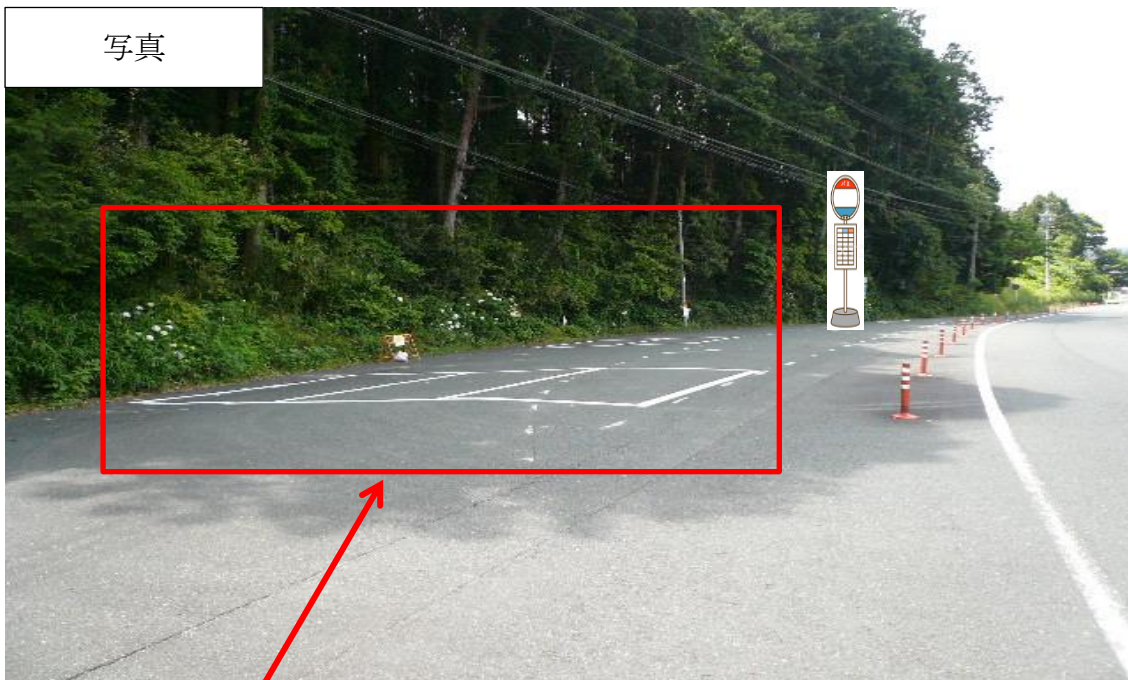

1 新城市民病院西

位置図

写真

パーク&ライド駐車場 【優先駐車場 2台】
ただし、いっぱいの場合はそれ以外の場所にも駐車可能

2 もつくる新城南

位置図

もつくる横について、往路は赤い→のようにもつくるを周回する形で運行し、復路は青線の通りに運行する。

写真

パーク&ライド駐車場 【5台】