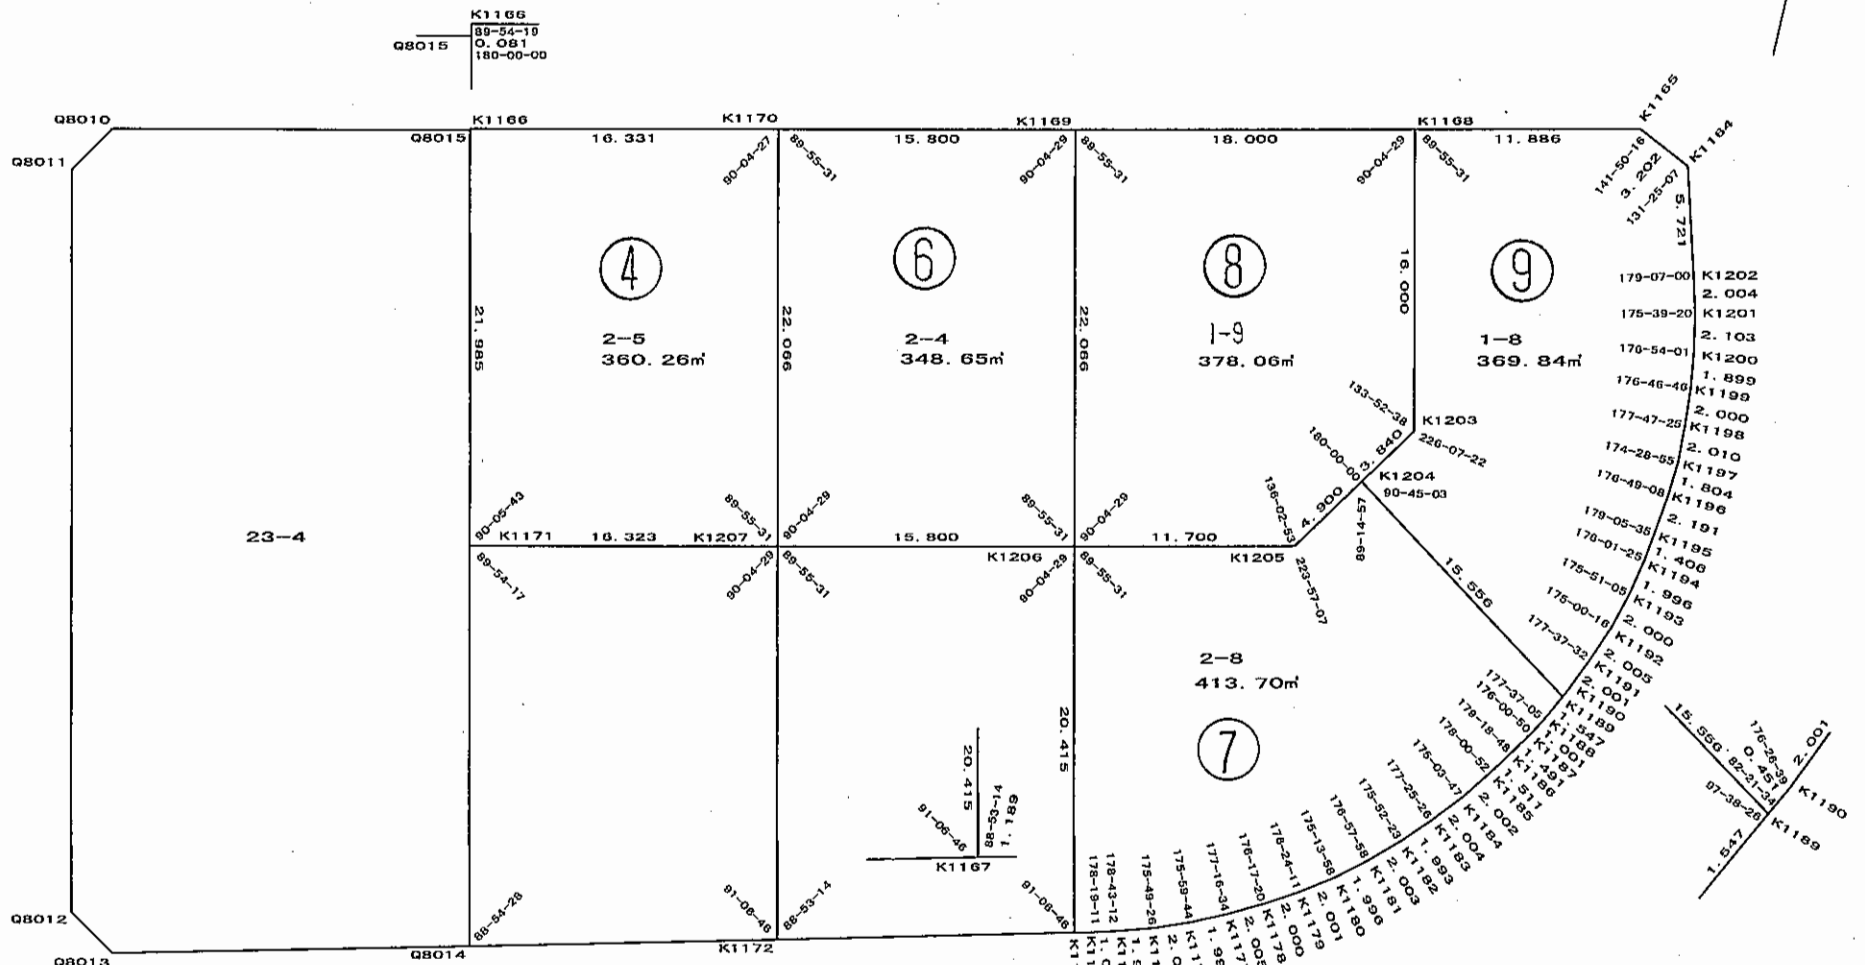

原子図一覽表

街区番号

7

要図 作手高里字郷ノ根

年
月
日

街区面積	
画地面積	
閉合差	