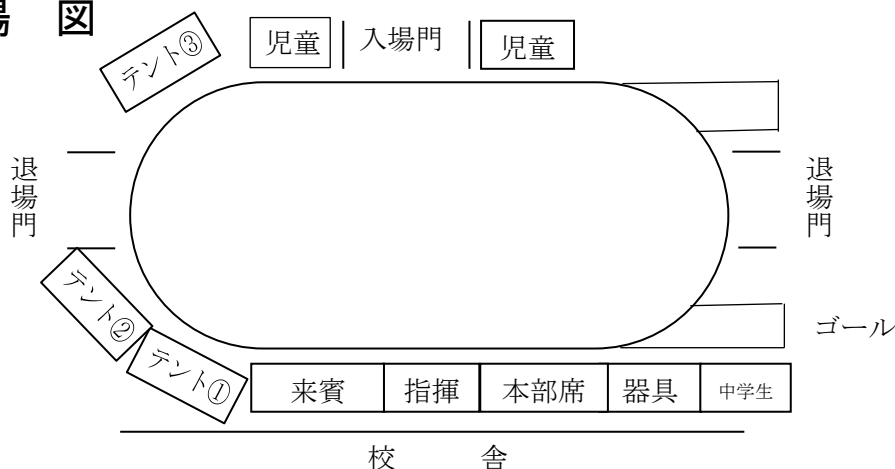

◇ 会場図

テント①は、「思いやりテント」とします。お年寄りや身体の不自由な方、小さいお子さんをお連れの方を優先させていただきます。テント②③は、「一般テント」としますので、ご自由にお使いください。