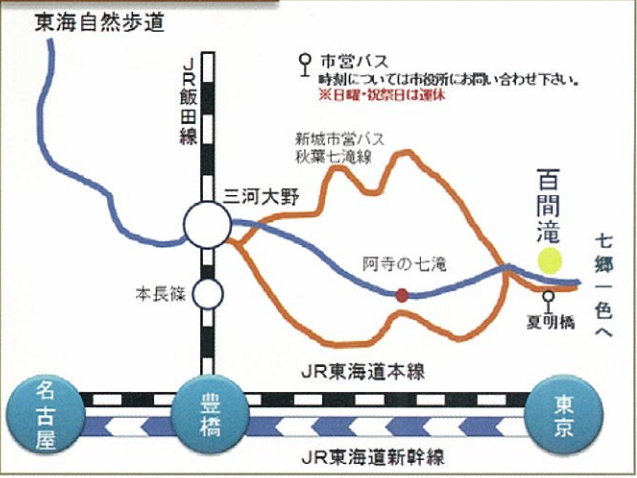

七郷一色エリアMAP

★アクセス方法

ササユリ

旧七郷一色小学校

百間滝

朝霧湖