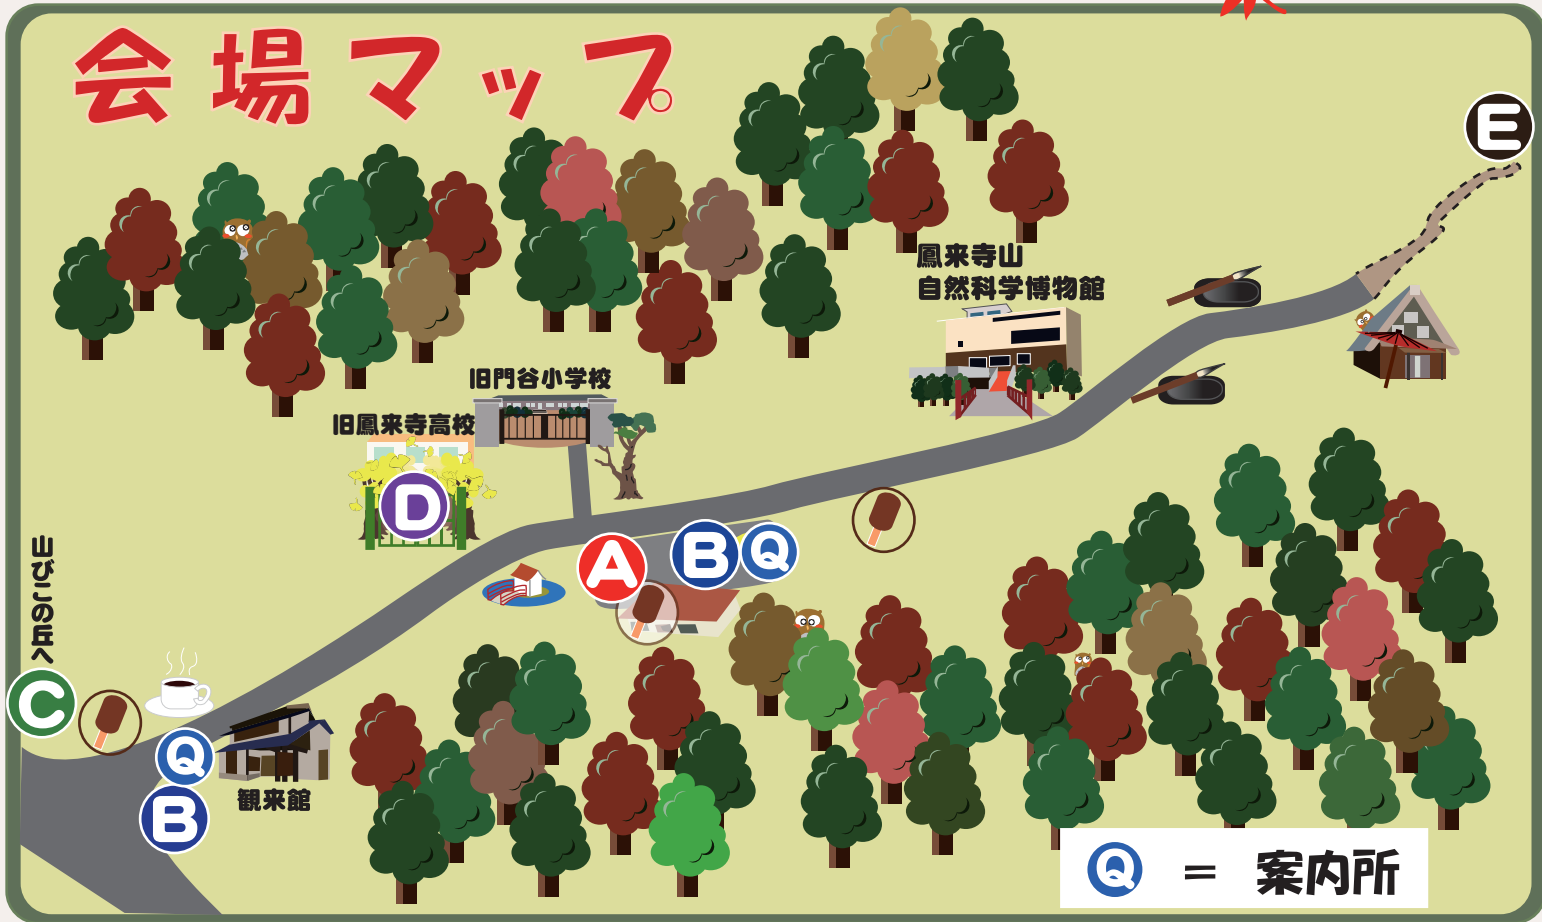

# 鳳来寺山もみじまつり

## 会場マップ

### イベント紹介

- もみじまつり ステージショー** 10:00～15:40 A
- 観光物産展 (かさすぎ・表参道入口)** 10:00～15:30 B
- 観光物産展 (山びこの丘) バス乗り場** 10:00～15:30 **山びこの丘へ** C
- 野点茶会** 10:00～15:00 D
- 長篠陣太鼓奉納** ❦ 11:00～鳳来寺 12:00～東照宮 E

C 会場は山びこの丘です。シャトルバスをご利用ください。

### A もみじまつり ステージショー 場所: [かさすぎ]

10:00～	和太鼓演奏!	紅太鼓
10:30～	小学生合唱♪	鳳来寺小学校
11:00～	ピエロのステージ	お楽しみステージ
11:30～	お猿のショー	
12:45～	お楽しみ抽選会	クイズラリーに答えてね♪
13:30～	中国少女歌唱会	美宝蘭・陽光蘭
14:00～	ピエロのステージ	お楽しみステージ
14:30～	お猿のショー	
15:10～	和太鼓演奏!	紅太鼓