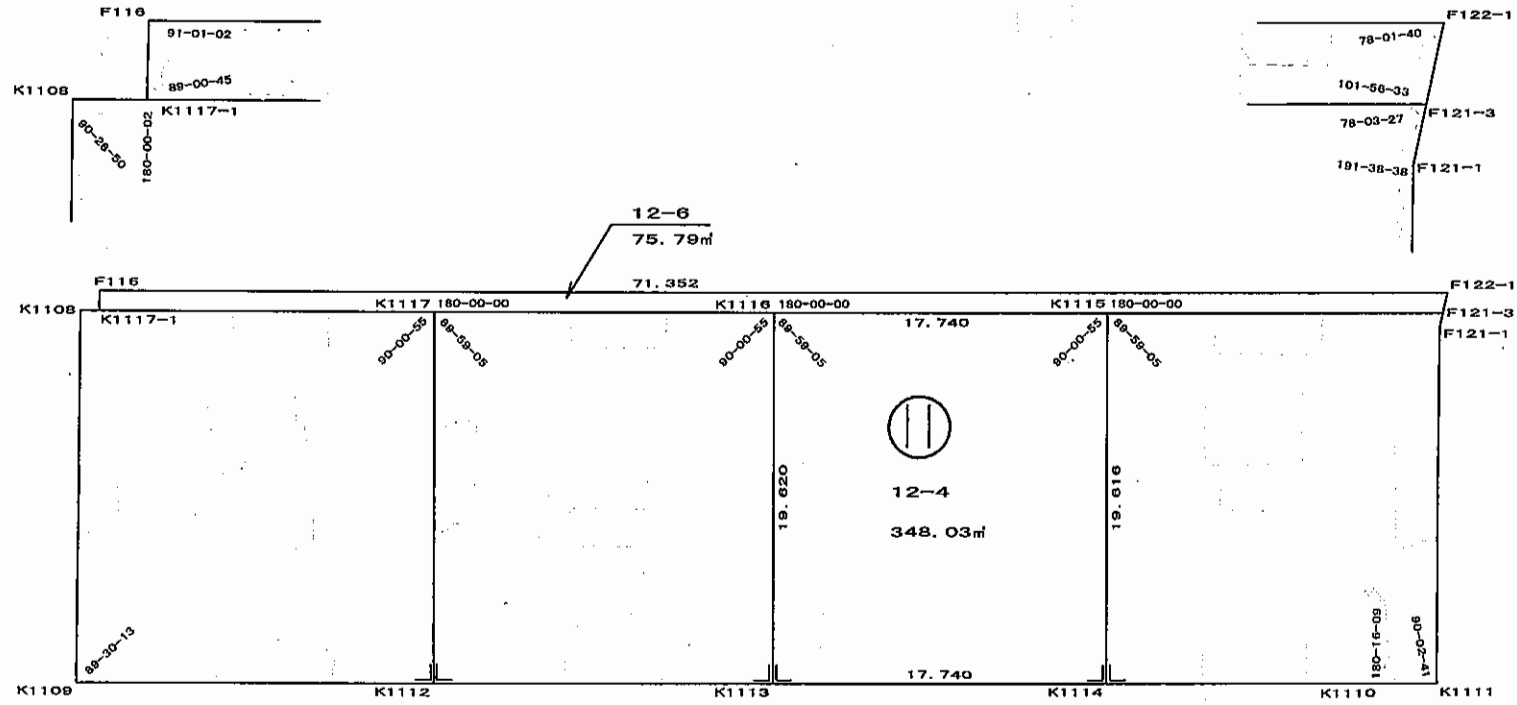

原子図一覽表

街区番号

10

要図 作手高里字塚前

年
月
日

街区面積	
画地面積	
閉合差	