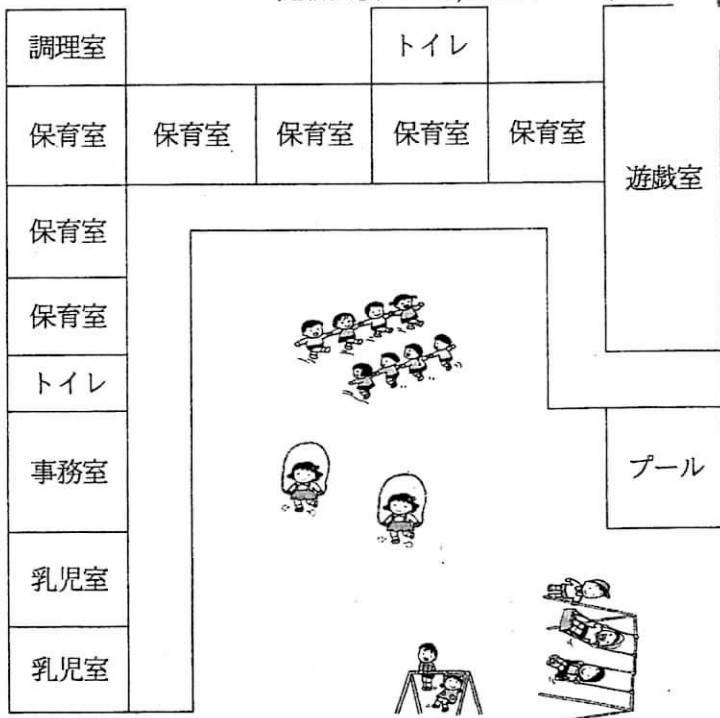

## ☆ 一時保育サービス

- ※ 一時的に保育が困難な場合、お子さんをお預かりします
  - ・ 対象・・・満1歳以上
  - ・ 日数・・・1ヶ月 14日以内
  - ・ 時間・・・午前8時～午後4時

組年齢	1歳	2歳	3歳	4歳	5歳	計	保育者数
ぞう					23	23	1
きりん					23	23	1
ぱんだ				33		33	2
うさぎ			18			18	1
りす			24			24	2
こあら		16				16	3
ひよこ	12					12	3
計	12	16	42	33	46	149	13

- ◇ 保護者との連携
  - ⇒ 園だより、連絡ノート
  - 掲示、送迎時の懇談など
- ◇ 入園時の諸費用
  - ⇒ 園服、カラー帽子
  - 防災クッション
  - 主食代 (3歳以上)
  - 母の会費
  - 幼児交通安全会費

平面図 (敷地面積 4911.18㎡)

園舎の構造 鉄骨平屋建  
 建物面積 1,023.03㎡

- ◇ 子育て相談
  - ☎お電話でも、来園していただいても 結構です
  - お気軽にどうぞ!
  - お待ちしております