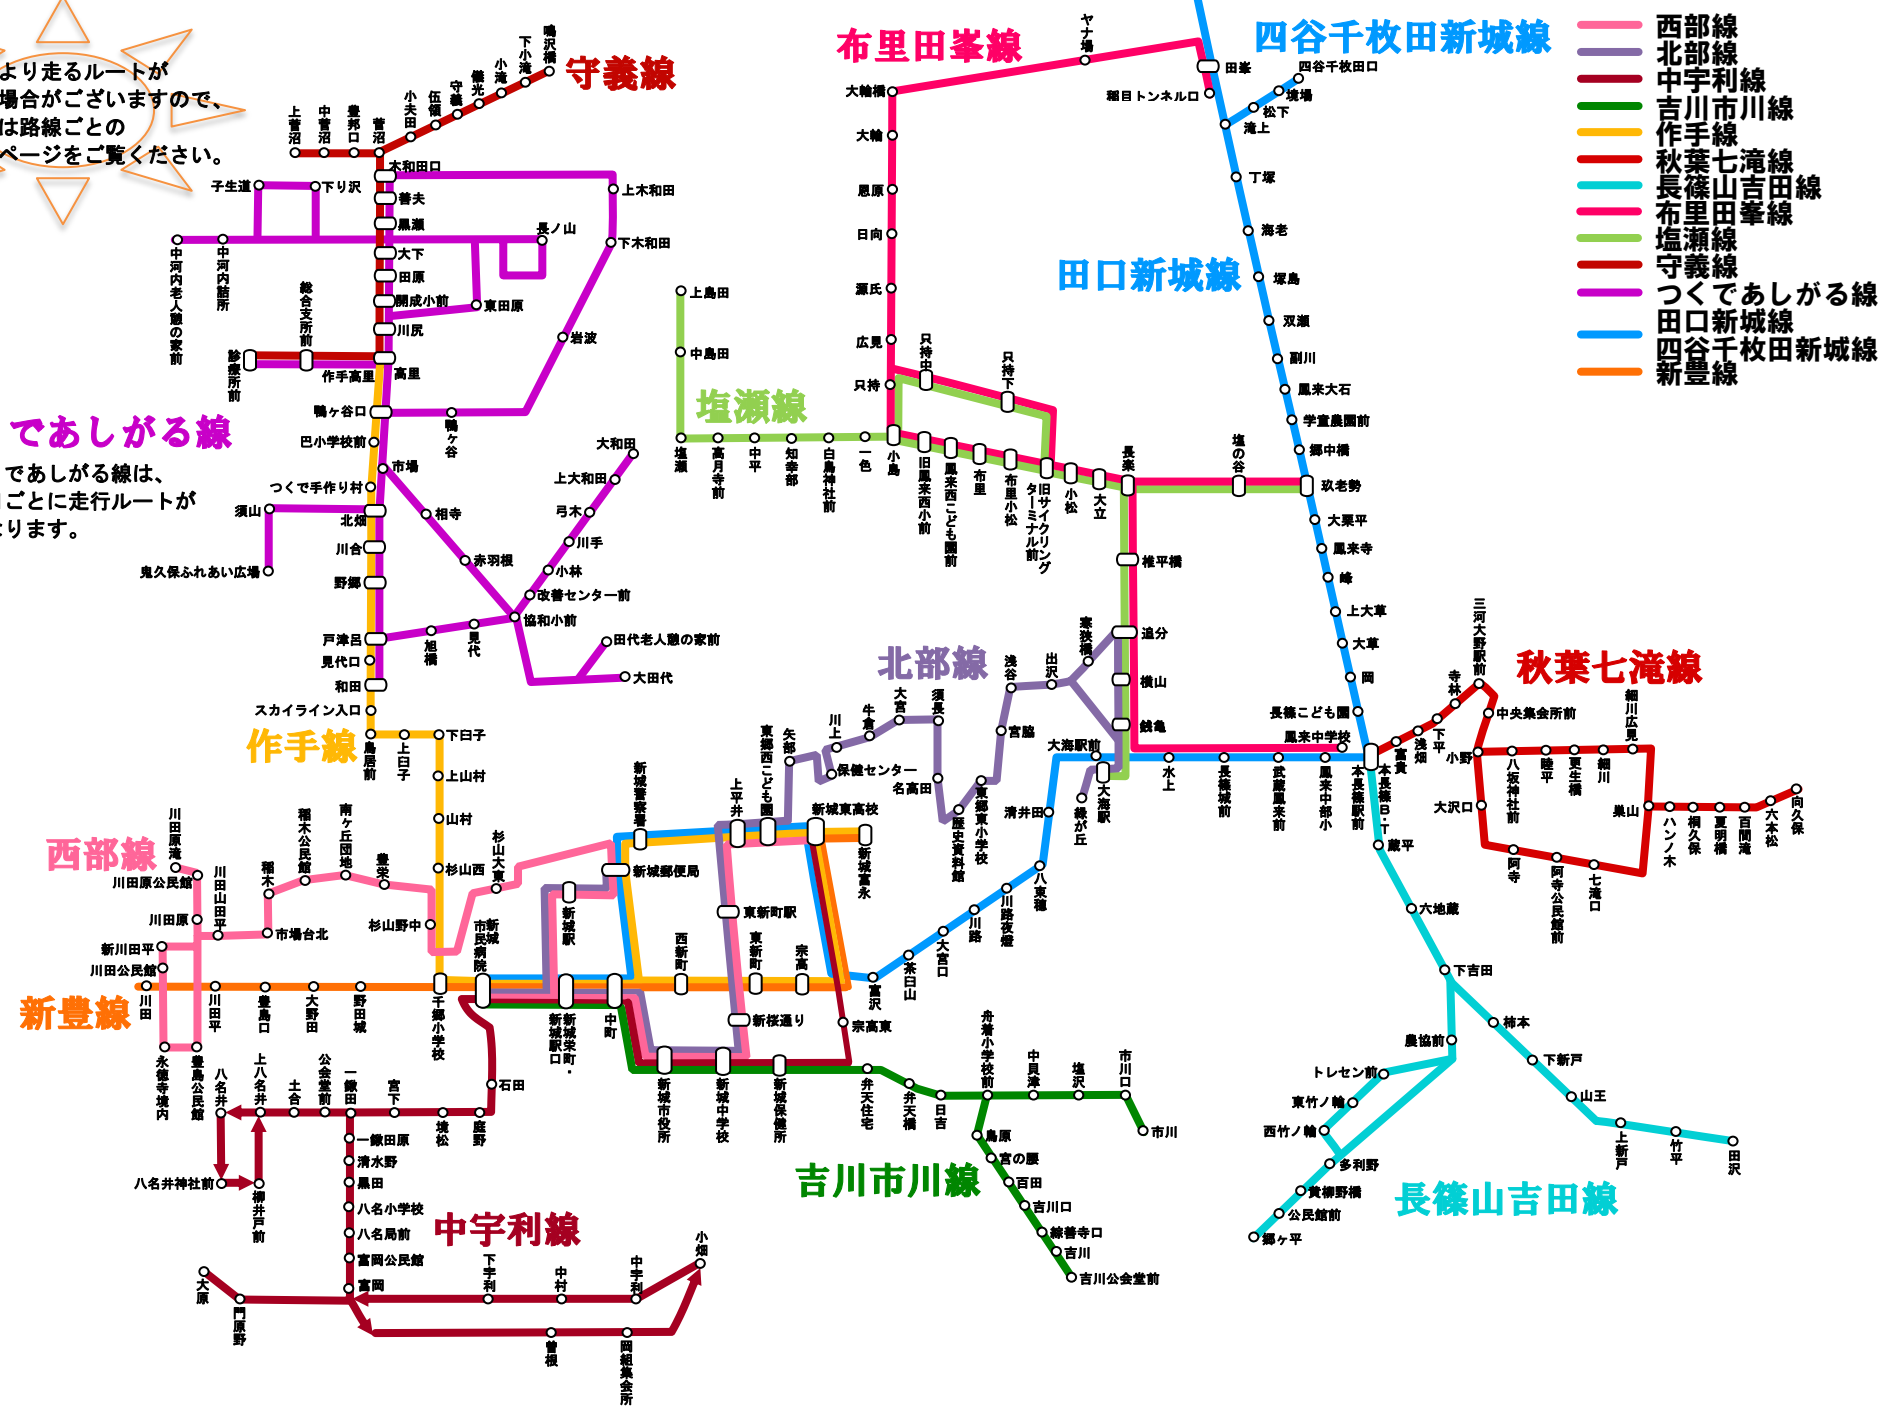

時間により走るルートが  
変わる場合がございますので、  
詳しくは路線ごとの  
ホームページをご覧ください。

**つくであしがる線**  
※つくであしがる線は、  
曜日ごとに走行ルートが  
異なります。

- 西部線
- 北部線
- 吉川市川線
- 作手線
- 秋葉七滝線
- 長篠山吉田線
- 布塩瀬線
- 守義線
- つくであしがる線
- 田口新城線
- 四谷千枚田新城線
- 新豊線