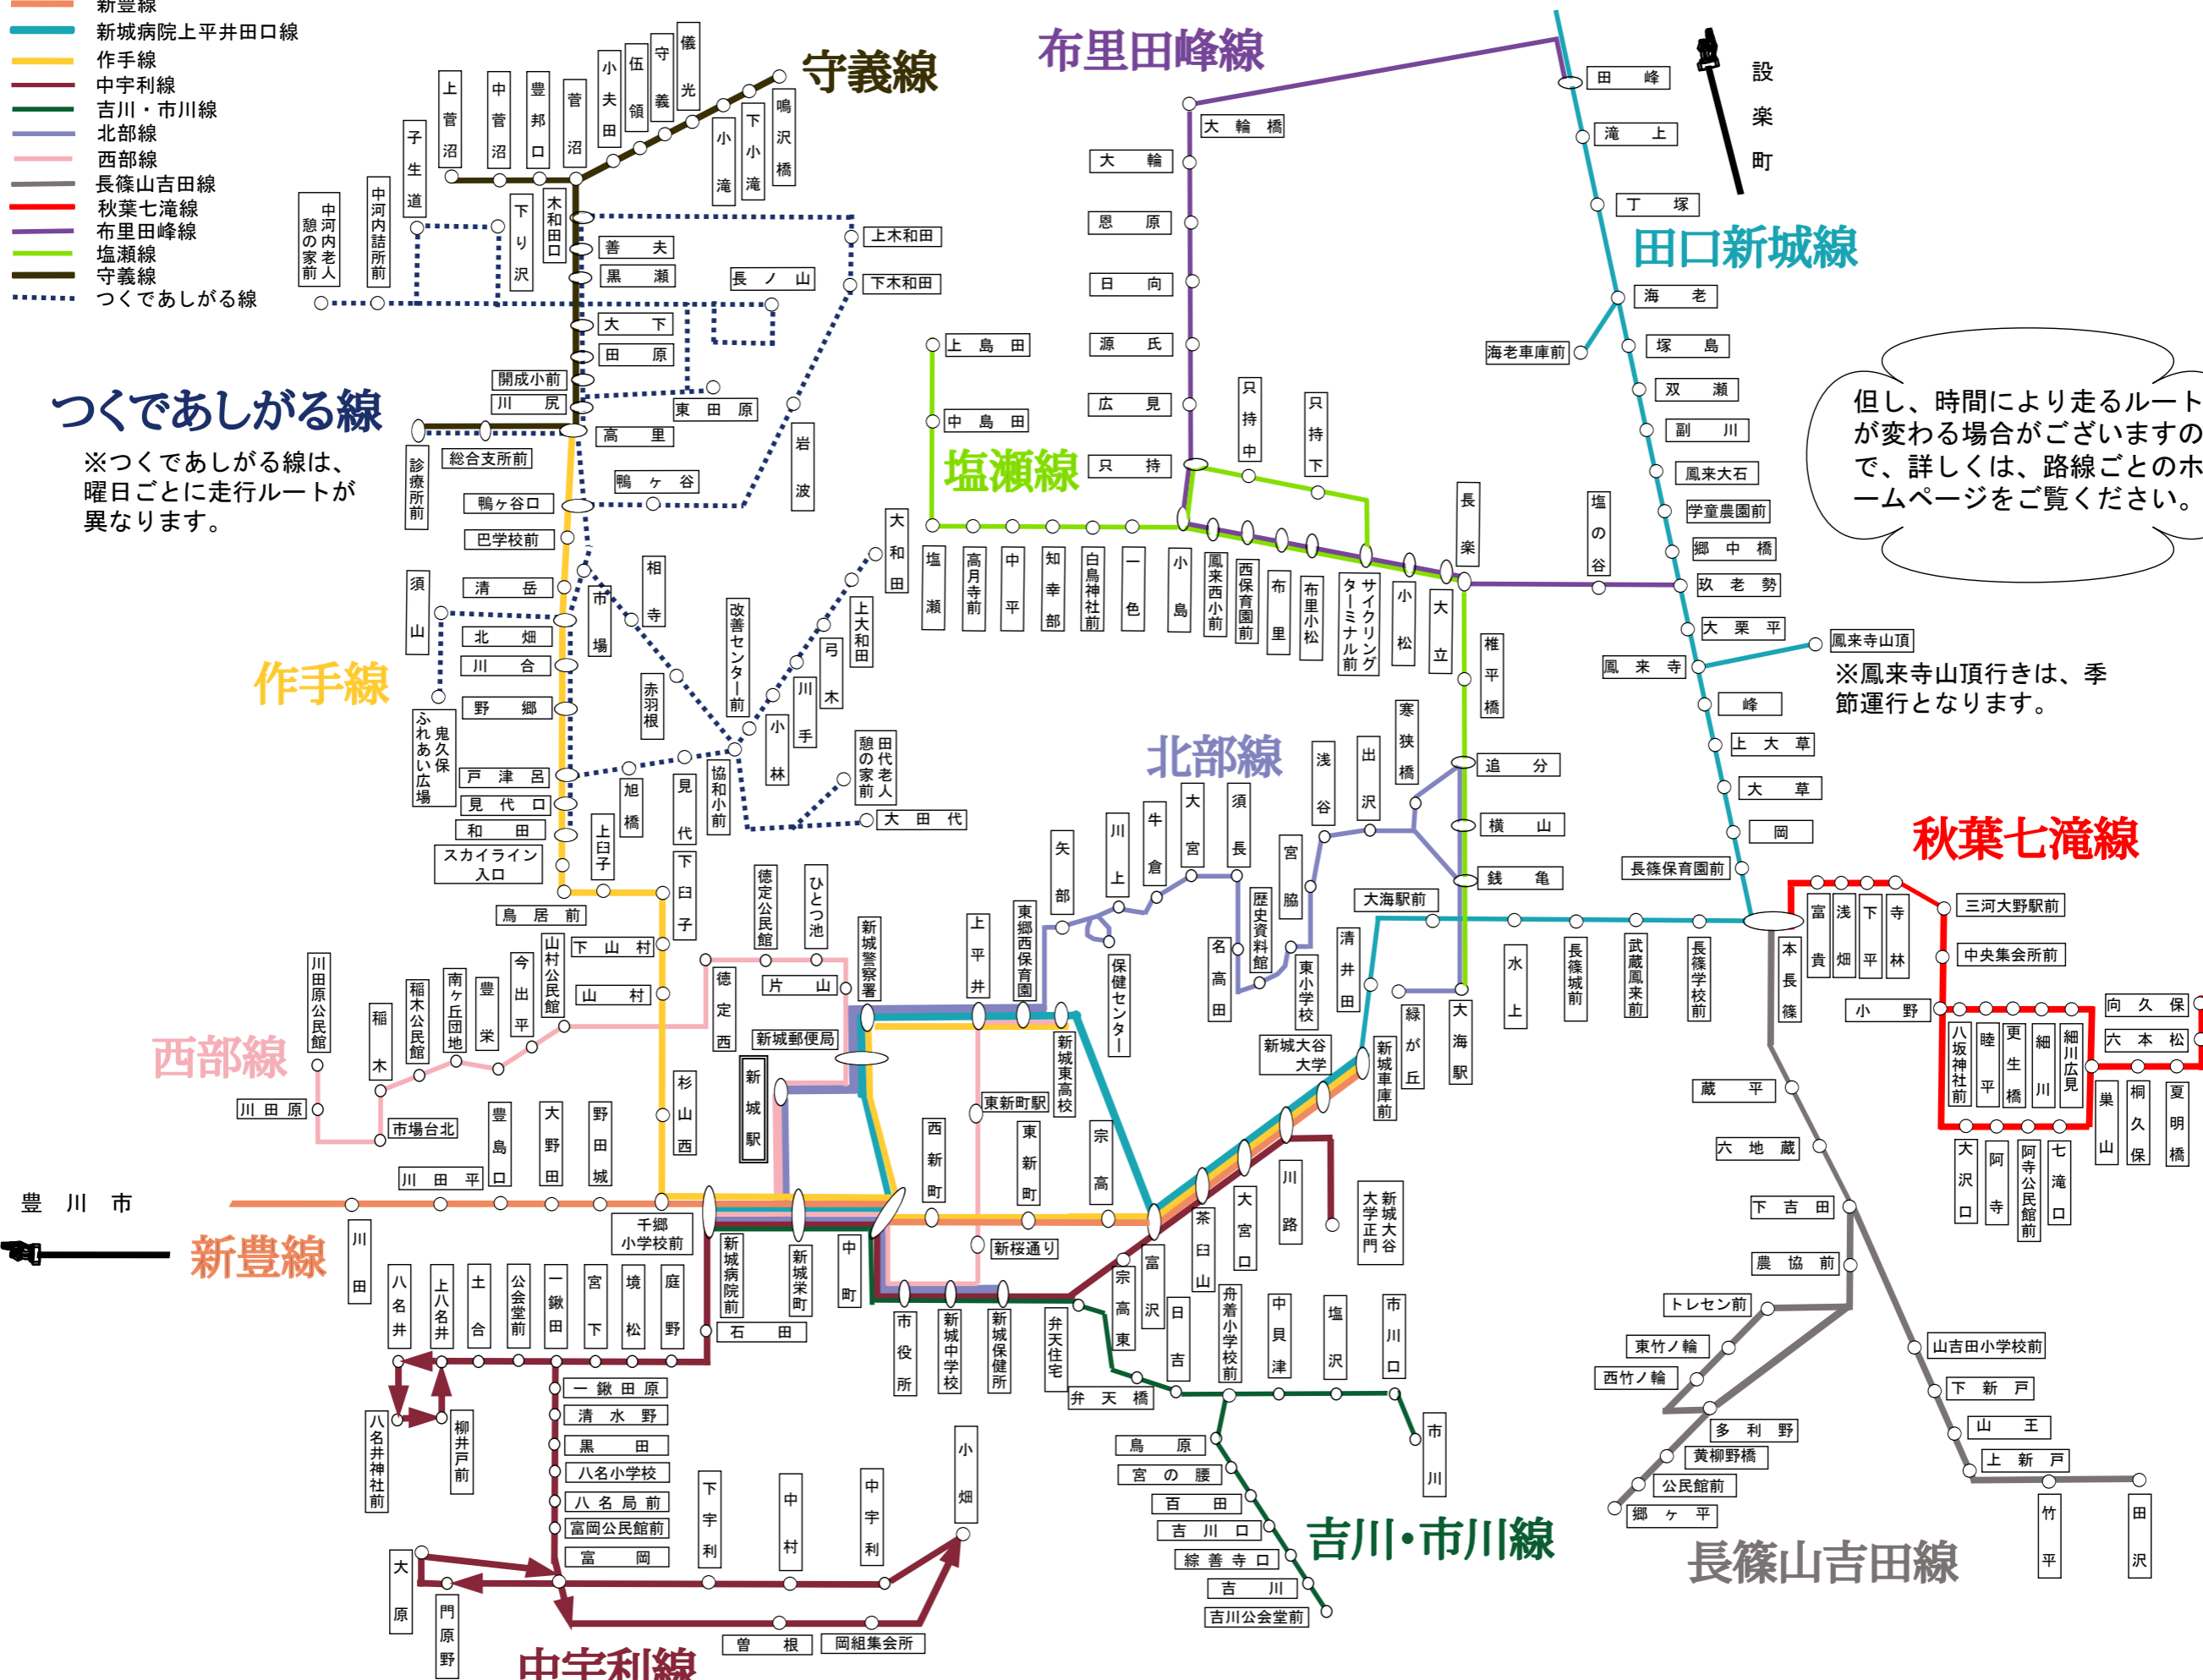

- 新豊線
- 新城病院上平井田口線
- 作手線
- 中宇利線
- 吉川・市川線
- 北部線
- 西部線
- 長篠山吉田線
- 秋葉七滝線
- 布里田峰線
- 塩瀬線
- 守義線
- つくであしがる線

つくであしがる線

※つくであしがる線は、曜日ごとに走行ルートが異なります。

但し、時間により走るルートが変わる場合がございますので、詳しくは、路線ごとのホームページをご覧ください。

※鳳来寺山頂行きは、季節運行となります。

長篠山吉田線

吉川・市川線

中宇利線

秋葉七滝線

北部線

塩瀬線

布里田峰線

守義線

作手線

西部線

新豊線

田口新城線